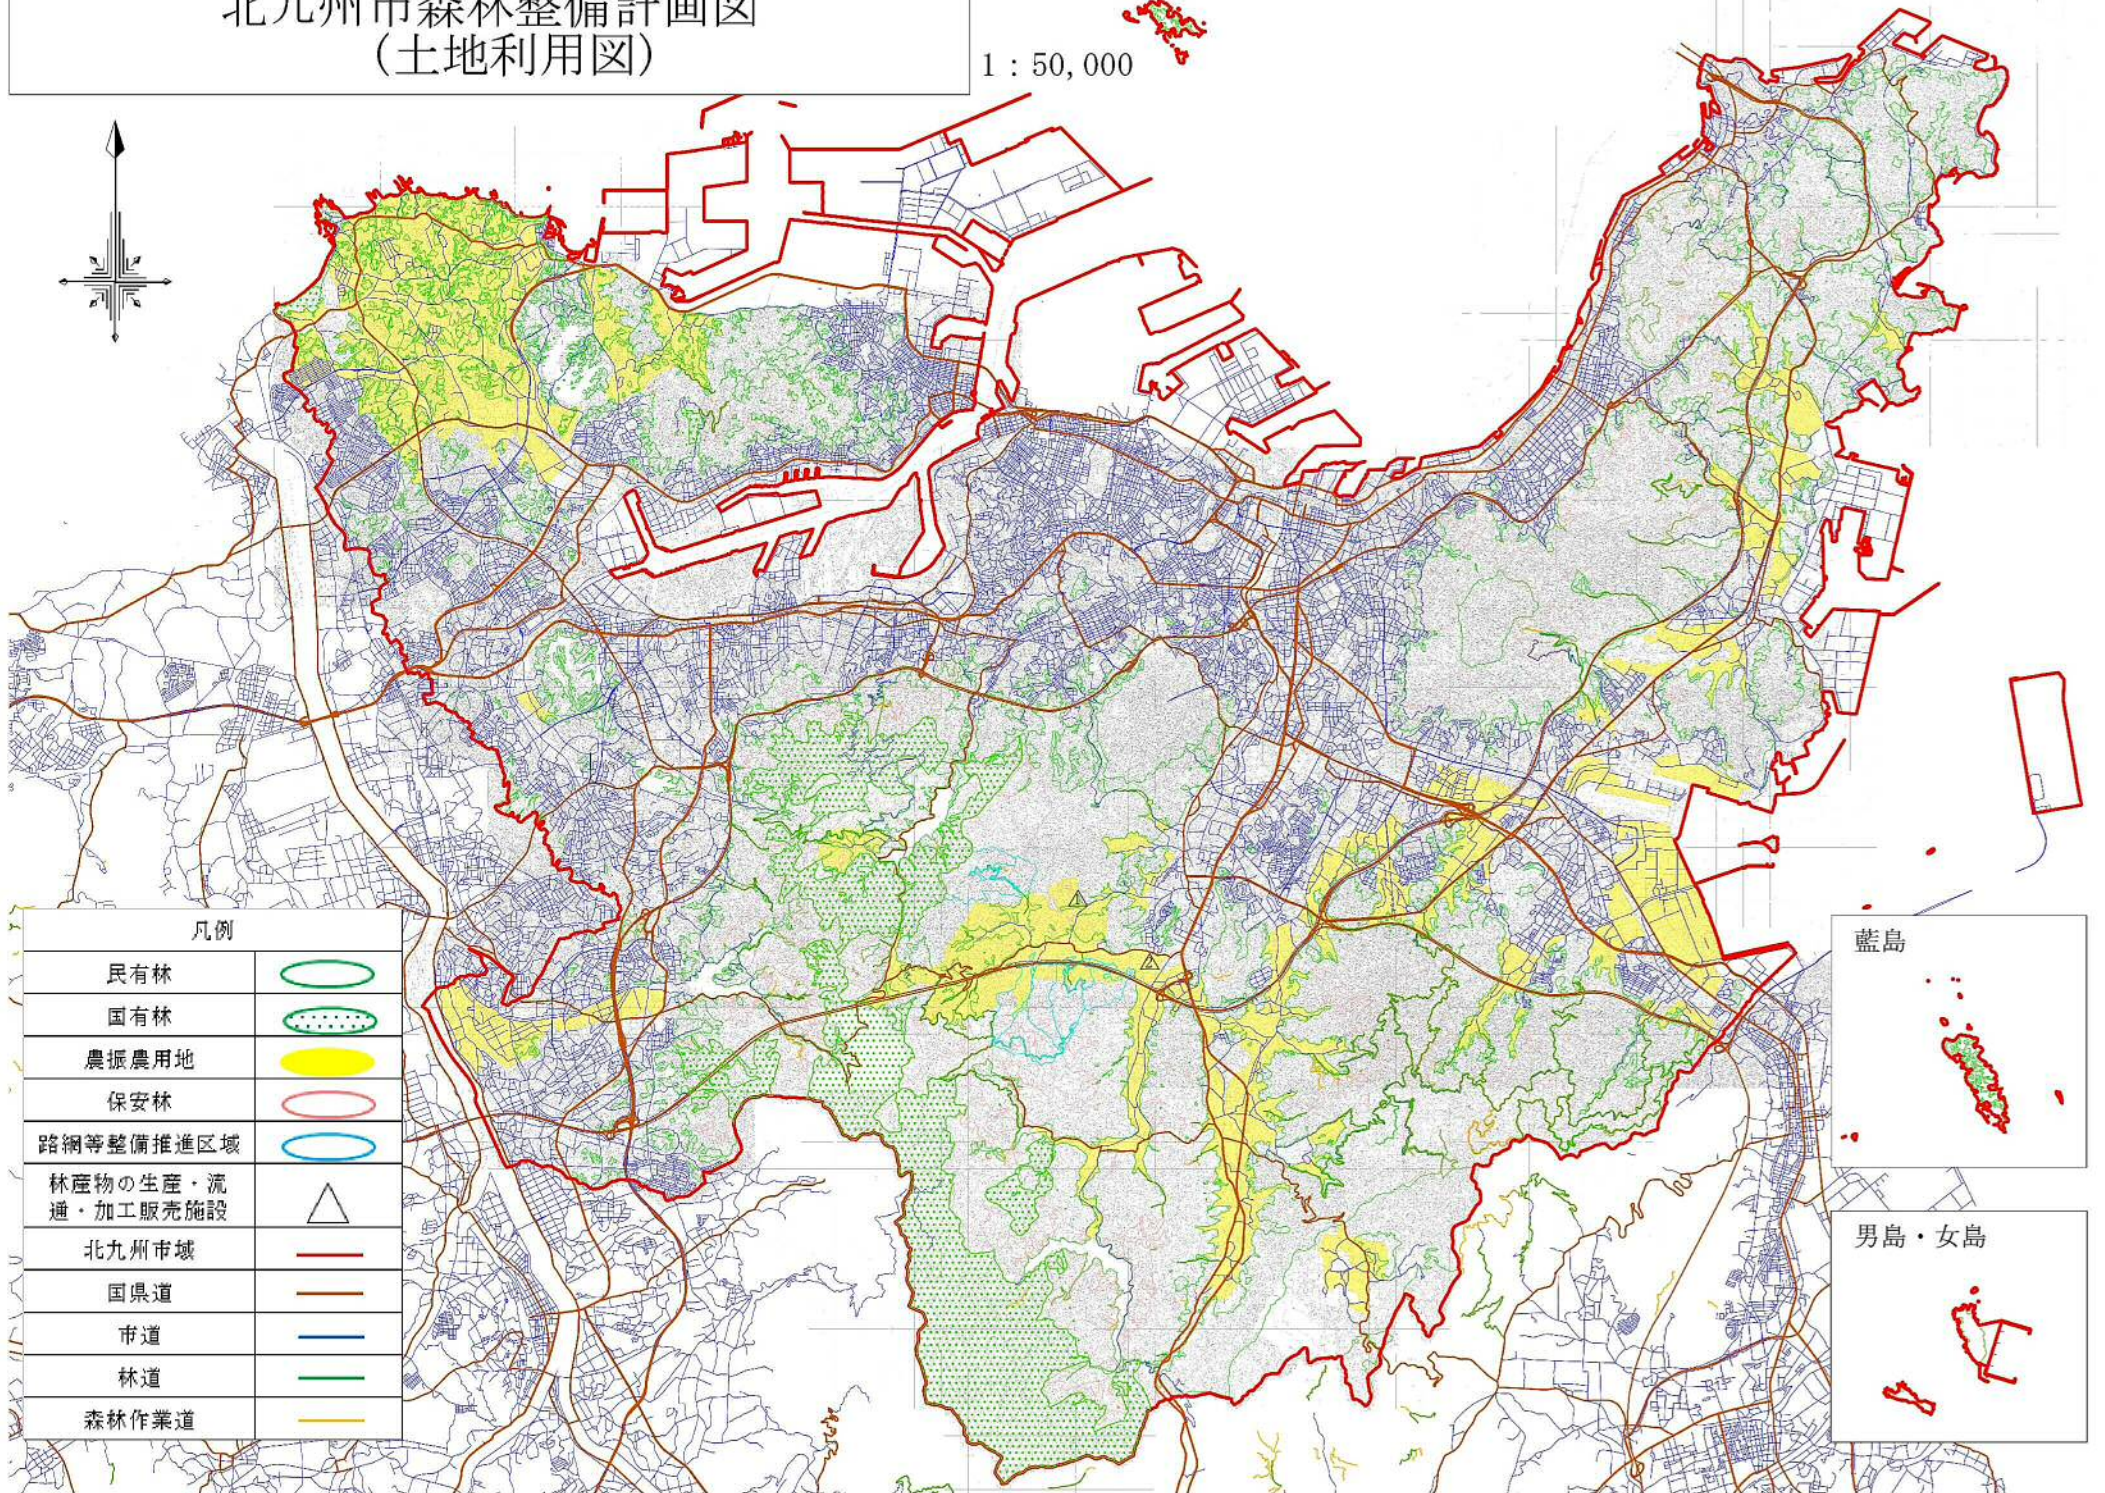

北九州市森林整備計画図 (土地利用図)

1 : 50,000

凡例

民有林	
国有林	
農振農用地	
保安林	
路網等整備推進区域	
林産物の生産・流通・加工販売施設	
北九州市域	
国県道	
市道	
林道	
森林作業道	

藍島

男島・女島