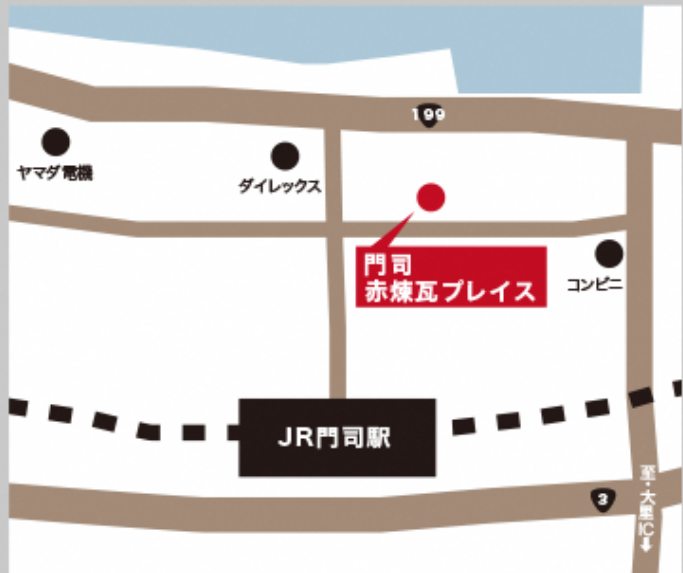

〒806-0021 八幡西区黒崎3-15-3 コムシティ
※駐車場サービス券はございません。公共交通機関でのご来場にご協力ください。

JR黒崎駅より徒歩1分

2/15^⑥
若松

若松区役所
【西棟3階・特別会議室】

Google Maps

〒808-8510 若松区浜町1-1-1
※駐車場サービス券はございません。公共交通機関でのご来場にご協力ください。

JR若松駅より徒歩10分または、市営バス・若松区役所前下車

2/21^⑦
門司

門司
赤煉瓦プレイス
【赤煉瓦交流館・小ホール】

Google Maps

〒800-0063 門司区大里本町3-11-1
※駐車場サービス券はございません。公共交通機関でのご来場にご協力ください。

JR門司駅北口より徒歩3分

2/24^⑧
小倉南

小倉南
生涯学習センター
【3階・視聴覚室】

Google Maps