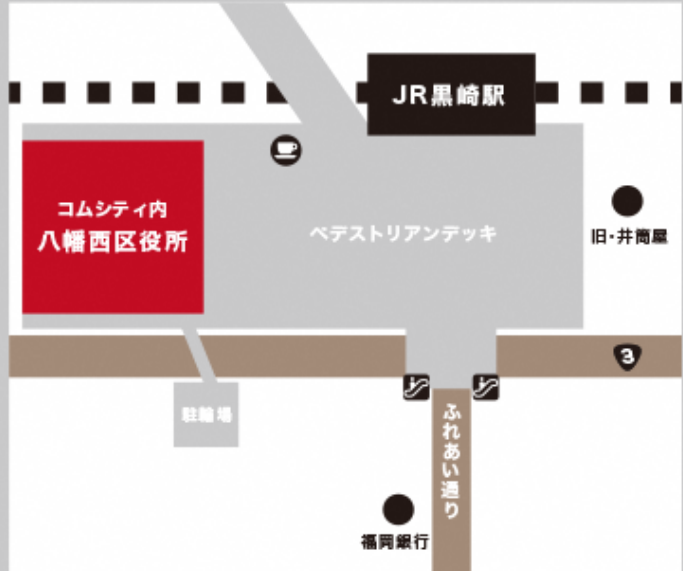

〒806-0021 八幡西区黒崎3-15-3 コムシティ
※駐車場サービス券はございません。公共交通機関でのご来場にご協力ください。

JR黒崎駅より徒歩1分

2/15^⑥
若松

若松区役所
【西棟3階・特別会議室】

Google Maps

〒808-8510 若松区浜町1-1-1
※駐車場サービス券はございません。公共交通機関でのご来場にご協力ください。

JR若松駅より徒歩10分または、市営バス・若松区役所前下車

2/21^⑦
門司

門司
赤煉瓦プレイス
【赤煉瓦交流館・小ホール】

Google Maps

〒800-0063 門司区大里本町3-11-1
※駐車場サービス券はございません。公共交通機関でのご来場にご協力ください。

JR門司駅北口より徒歩3分

2/24^⑧
小倉南

小倉南
生涯学習センター
【3階・視聴覚室】

Google Maps