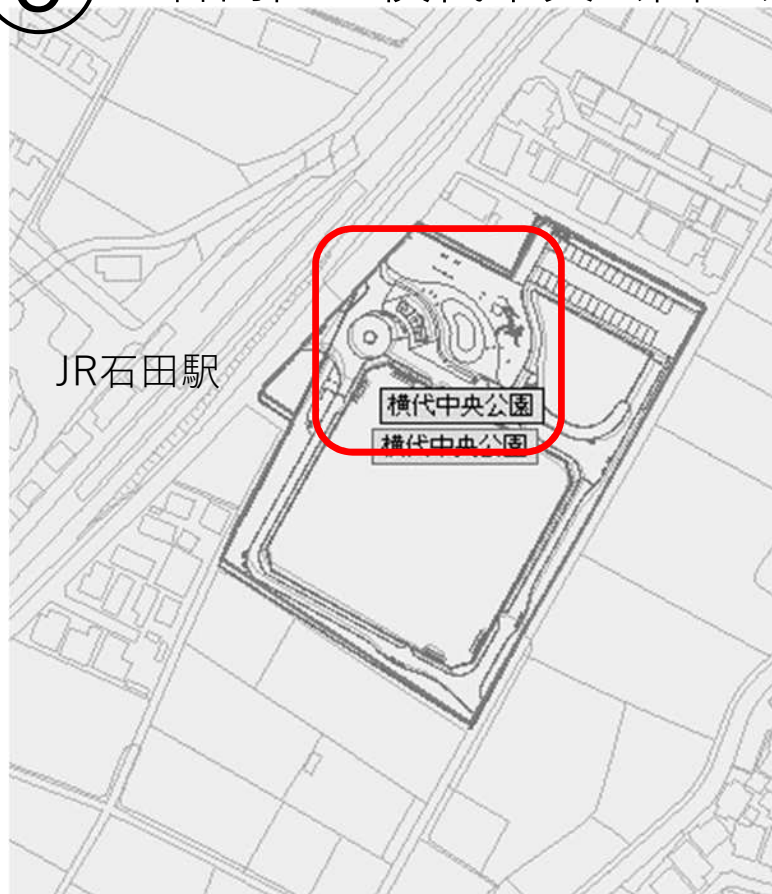

設置場所詳細図（1）

- ・都市公園内に設置する自動販売機設置事業者募集に関する設置場所詳細図です。
- ・応募条件、設置条件等については応募要項をご覧ください。
- ・電力の接続方法についての記載は、現状の接続状況を参考にした目安です。
- ・電力の接続手段の確保は、設置事業者それぞれでお願いします。
- ・コカ・コーラ社関係の協議先は、080-4929-4337 にお問い合わせします。
- ・自動販売機の設置又は撤去に関する一切の費用については、自己負担となります。（引き込み柱、引き込み電線等の設置を含む）
- ・設置に関して不明な点がある場合、公園管理課又は、区役所まちづくり整備課と協議を行ってください。

北九州市建設局公園管理課
093（582）2464

① 小倉北区 勝山公園「平和のまちミュージアム」横

平和のまちミュージアムは現在整備中
4月下旬オープン予定ですが、
自販機は4月1日から稼働可能です。

② 小倉南区 志井公園 トイレ横

③ 小倉南区 安部山公園 トイレ横

④ 小倉南区 朽網中央公園 入口等

- ①に設置する場合はコカ・コーラ社・九電と協議が必要です。
- ②トイレ周囲に設置することも可。

⑤ 小倉南区 横代中央公園 入口等

⑥⑦ 若松区 高塔山公園 駐車場付近A・B

落札できるのは1つだけです。
1位落札者がA・Bのうち好きな場所を選べます。
2位落札者は残りの場所に設置してください。

⑧ 八幡東区 高見中央公園 トイレ横

⑨ 八幡東区 東田大通り公園 南トイレ横

⑩ 八幡東区 桃園一丁目さくら公園 トイレ横

【注意】公園駐車場がないため、商品の入れ替え時にご注意下さい。
トイレからの電源供給を想定しています。
候補地①か②のどちらかに置くことを検討してください。

11 八幡東区 桃園公園 グラウンド西側トイレ横

【注意】 桃園公園の駐車場は、今は無料ですが、R4年度中に有料化する計画です。