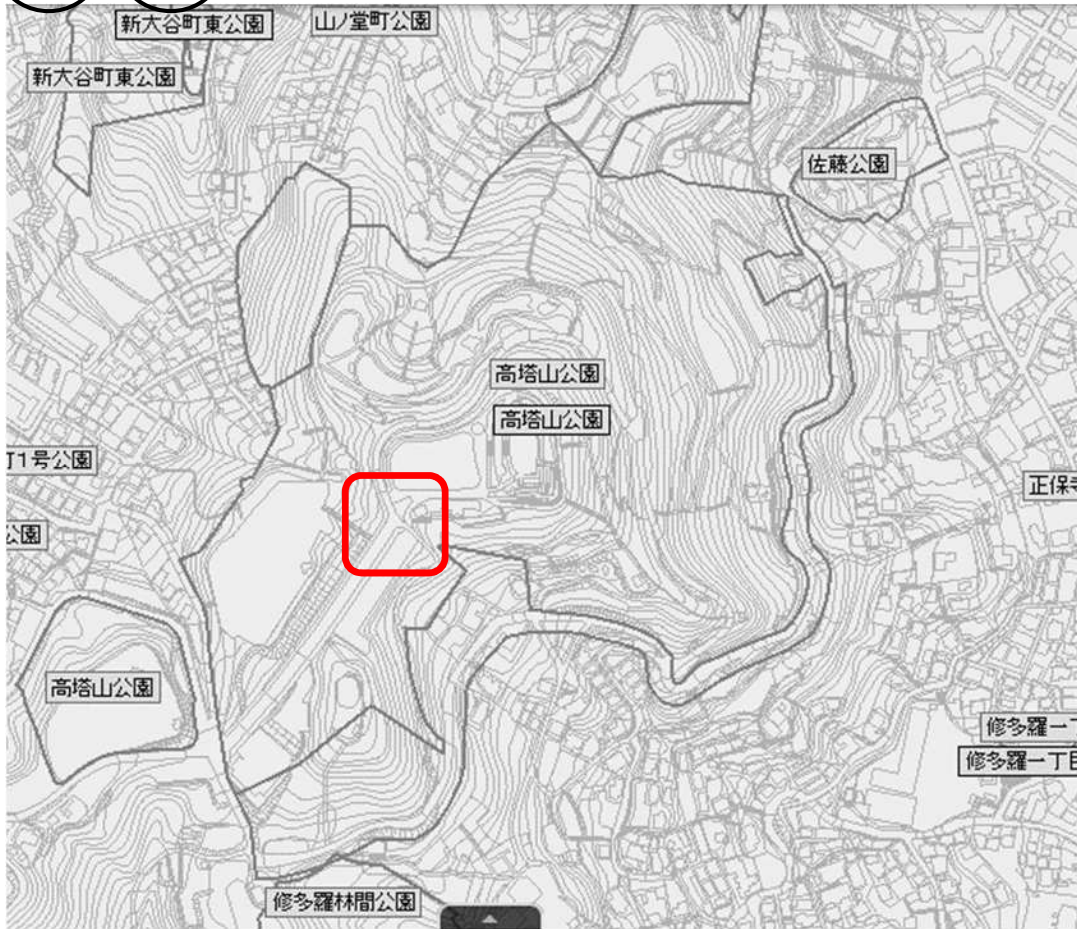

北九州市建設局公園管理課
093（582）2464

① 小倉北区 勝山公園「平和のまちミュージアム」横

平和のまちミュージアムは現在整備中
4月下旬オープン予定ですが、
自販機は4月1日から稼働可能です。

② 小倉南区 志井公園 トイレ横

③ 小倉南区 安部山公園 トイレ横

④ 小倉南区 朽網中央公園 入口等

- ①に設置する場合はコカ・コーラ社・九電と協議が必要です。
- ②トイレ周囲に設置することも可。

⑤ 小倉南区 横代中央公園 入口等

⑥⑦ 若松区 高塔山公園 駐車場付近A・B

落札できるのは1つだけです。
1位落札者がA・Bのうち好きな場所を選べます。
2位落札者は残りの場所に設置してください。

⑧ 八幡東区 高見中央公園 トイレ横

⑨ 八幡東区 東田大通り公園 南トイレ横

⑩ 八幡東区 桃園一丁目さくら公園 トイレ横

【注意】公園駐車場がないため、商品の入れ替え時にご注意下さい。
トイレからの電源供給を想定しています。
候補地①か②のどちらかに置くことを検討してください。