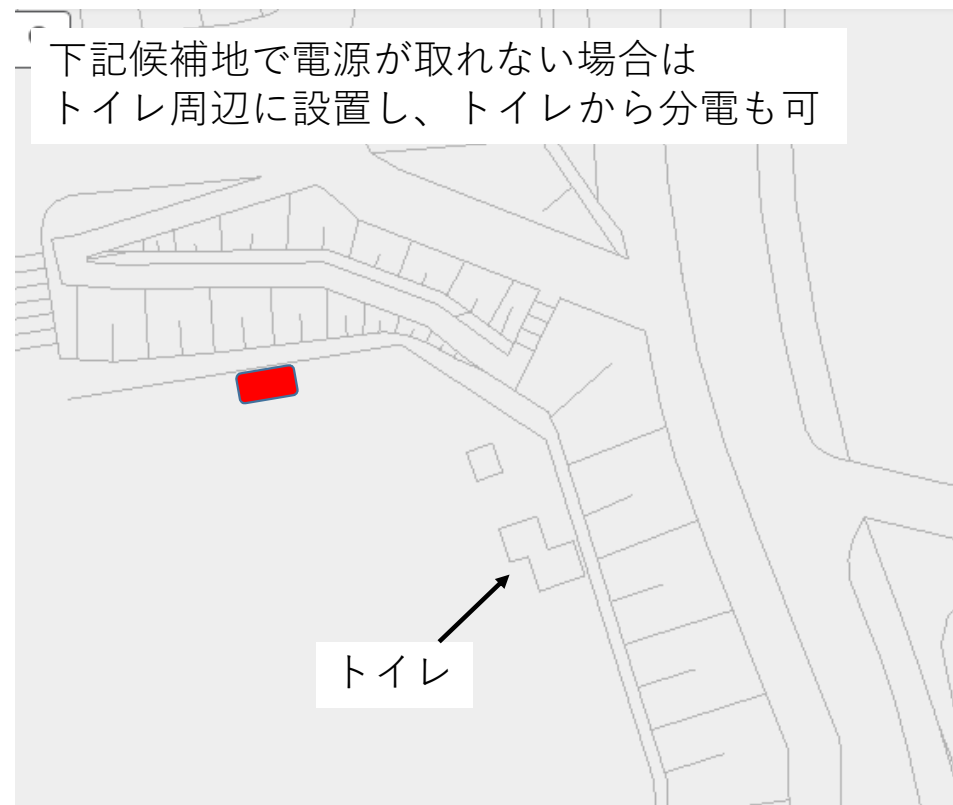

設置場所詳細図（1）

- ・都市公園内に設置する自動販売機設置事業者募集に関する設置場所詳細図です。
- ・応募条件、設置条件等については応募要項をご覧ください。
- ・電力の接続方法についての記載は、現状の接続状況を参考にした目安です。
- ・電力の接続手段の確保は、設置事業者それぞれでお願いします。
- ・コカ・コーラ社関係の協議先は、080-4929-4337 にお問い合わせします。
- ・自動販売機の設置又は撤去に関する一切の費用については、自己負担となります。（引き込み柱、引き込み電線等の設置を含む）
- ・設置に関して不明な点がある場合、公園管理課又は、区役所まちづくり整備課と協議を行ってください。

北九州市建設局公園管理課
093（582）2464

① 小倉北区 勝山公園「平和のまちミュージアム」横

平和のまちミュージアムは現在整備中
4月下旬オープン予定ですが、
自販機は4月1日から稼働可能です。

② 小倉南区 志井公園 トイレ横

③ 小倉南区 安部山公園 トイレ横

④ 小倉南区 朽網中央公園 入口等

- ①に設置する場合はコカ・コーラ社・九電と協議が必要です。
- ②トイレ周囲に設置することも可。

⑤ 小倉南区 横代中央公園 入口等