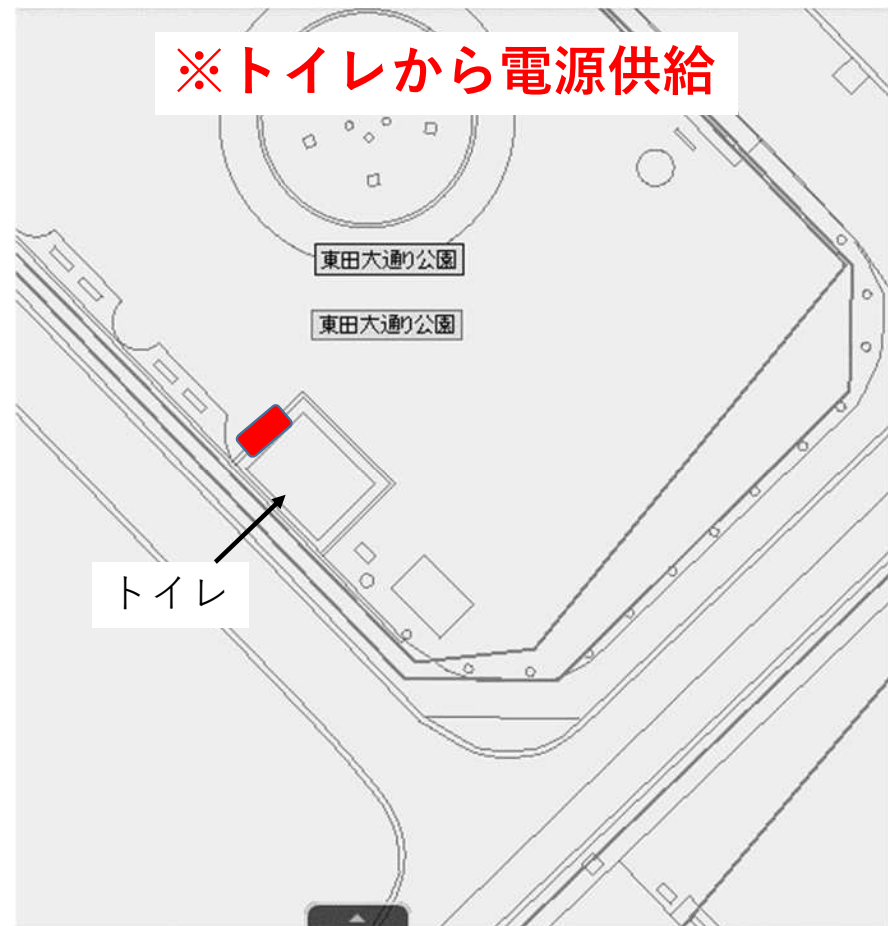

⑥⑦ 若松区 高塔山公園 駐車場付近A・B

落札できるのは1つだけです。
1位落札者がA・Bのうち好きな場所を選べます。
2位落札者は残りの場所に設置してください。

⑧ 八幡東区 高見中央公園 トイレ横

⑨ 八幡東区 東田大通り公園 南トイレ横

⑩ 八幡東区 桃園一丁目さくら公園 トイレ横

【注意】公園駐車場がないため、商品の入れ替え時にご注意下さい。
トイレからの電源供給を想定しています。
候補地①か②のどちらかに置くことを検討してください。

11 八幡東区 桃園公園 グラウンド西側トイレ横

【注意】 桃園公園の駐車場は、今は無料ですが、R4年度中に有料化する計画です。