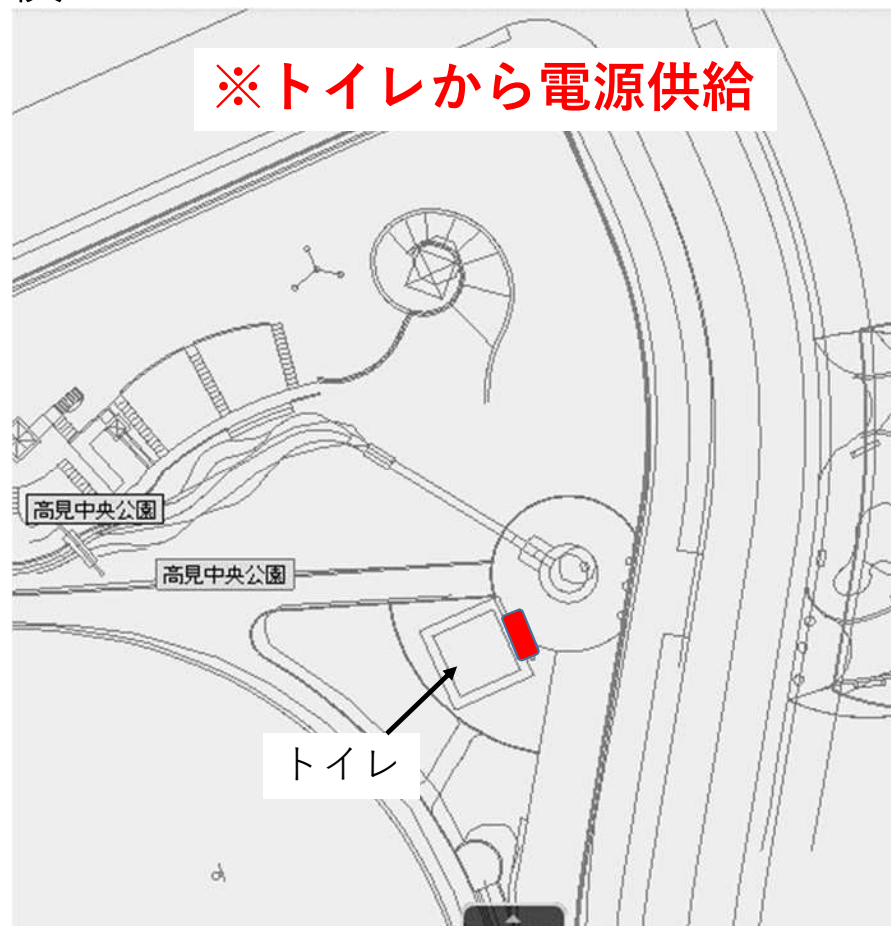

設置場所詳細図（1）

- ・都市公園内に設置する自動販売機設置事業者募集に関する設置場所詳細図です。
- ・応募条件、設置条件等については応募要項をご覧ください。
- ・電力の接続方法についての記載は、現状の接続状況を参考にした目安です。
- ・電力の接続手段の確保は、設置事業者それぞれでお願いします。
- ・コカ・コーラ社関係の協議先は、080-4929-4337 にお問い合わせします。
- ・自動販売機の設置又は撤去に関する一切の費用については、自己負担となります。（引き込み柱、引き込み電線等の設置を含む）
- ・設置に関して不明な点がある場合、公園管理課又は、区役所まちづくり整備課と協議を行ってください。

北九州市建設局公園管理課
093（582）2464

① 小倉北区 勝山公園「平和のまちミュージアム」横

平和のまちミュージアムは現在整備中
4月下旬オープン予定ですが、
自販機は4月1日から稼働可能です。

② 小倉南区 志井公園 トイレ横

③ 小倉南区 安部山公園 トイレ横

④ 小倉南区 朽網中央公園 入口等

- ①に設置する場合はコカ・コーラ社・九電と協議が必要です。
- ②トイレ周囲に設置することも可。

⑤ 小倉南区 横代中央公園 入口等

⑥⑦ 若松区 高塔山公園 駐車場付近A・B

落札できるのは1つだけです。
1位落札者がA・Bのうち好きな場所を選べます。
2位落札者は残りの場所に設置してください。

⑧ 八幡東区 高見中央公園 トイレ横

⑨ 八幡東区 東田大通り公園 南トイレ横

⑩ 八幡東区 桃園一丁目さくら公園 トイレ横

【注意】公園駐車場がないため、商品の入れ替え時にご注意下さい。
トイレからの電源供給を想定しています。
候補地①か②のどちらかに置くことを検討してください。

11 八幡東区 桃園公園 グラウンド西側トイレ横

【注意】 桃園公園の駐車場は、今は無料ですが、R4年度中に有料化する計画です。