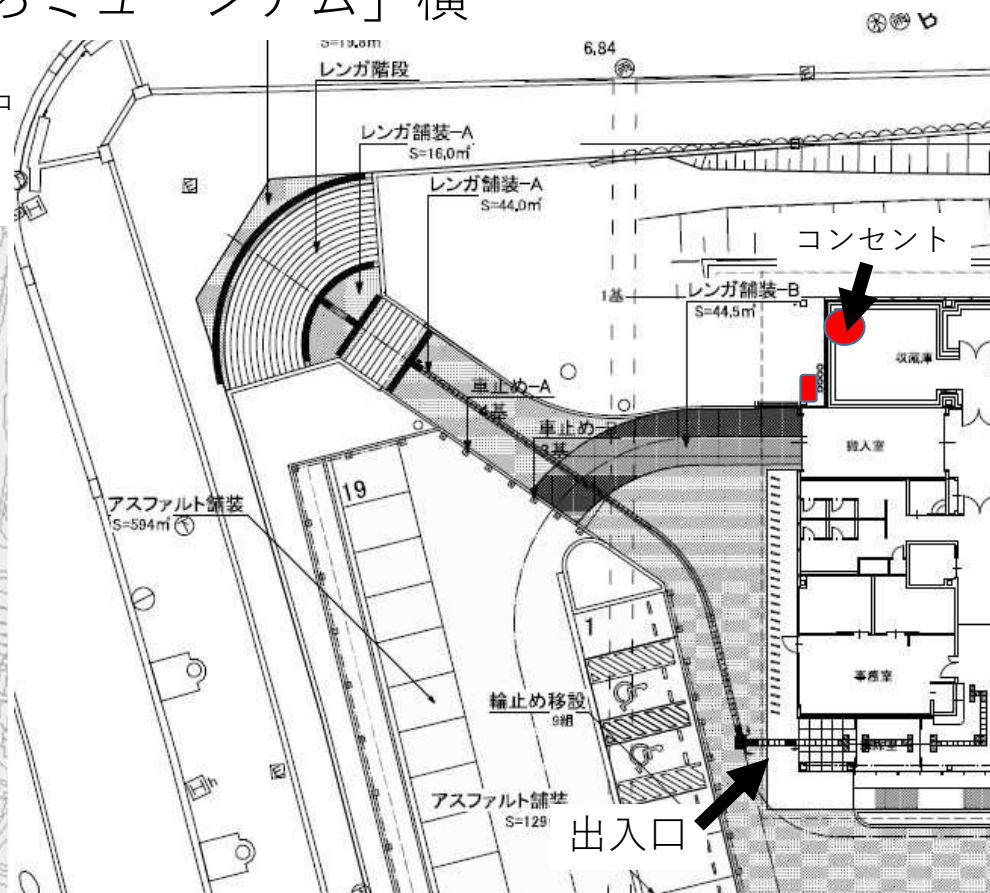

① 小倉北区 勝山公園「平和のまちミュージアム」横

平和のまちミュージアムは現在整備中
4月下旬オープン予定ですが、
自販機は4月1日から稼働可能です。