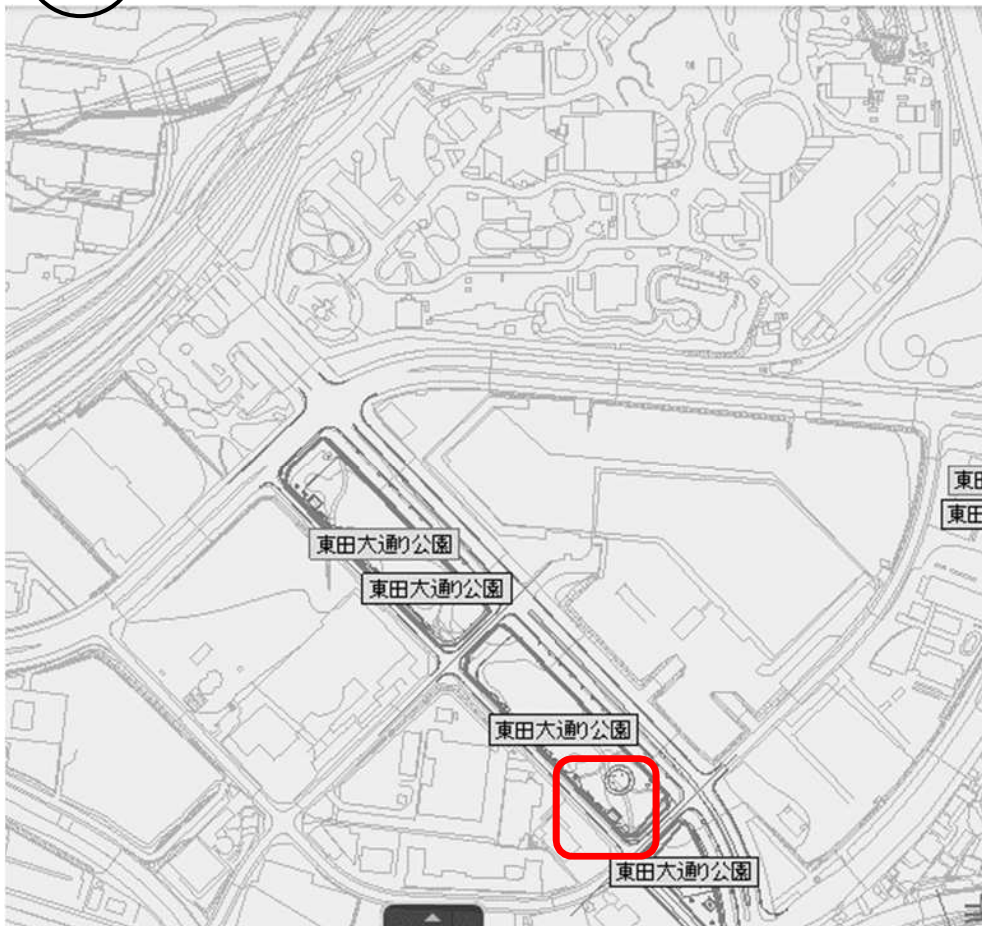

北九州市建設局公園管理課
093（582）2464

① 小倉北区 勝山公園「平和のまちミュージアム」横

平和のまちミュージアムは現在整備中
4月下旬オープン予定ですが、
自販機は4月1日から稼働可能です。

② 小倉南区 志井公園 トイレ横

③ 小倉南区 安部山公園 トイレ横

④ 小倉南区 朽網中央公園 入口等

- ①に設置する場合はコカ・コーラ社・九電と協議が必要です。
- ②トイレ周囲に設置することも可。

⑤ 小倉南区 横代中央公園 入口等

⑥⑦ 若松区 高塔山公園 駐車場付近A・B

落札できるのは1つだけです。
1位落札者がA・Bのうち好きな場所を選べます。
2位落札者は残りの場所に設置してください。

⑧ 八幡東区 高見中央公園 トイレ横

⑨ 八幡東区 東田大通り公園 南トイレ横

⑩ 八幡東区 桃園一丁目さくら公園 トイレ横

【注意】公園駐車場がないため、商品の入れ替え時にご注意下さい。
トイレからの電源供給を想定しています。
候補地①か②のどちらかに置くことを検討してください。

11 八幡東区 桃園公園 グラウンド西側トイレ横

【注意】 桃園公園の駐車場は、今は無料ですが、R4年度中に有料化する計画です。