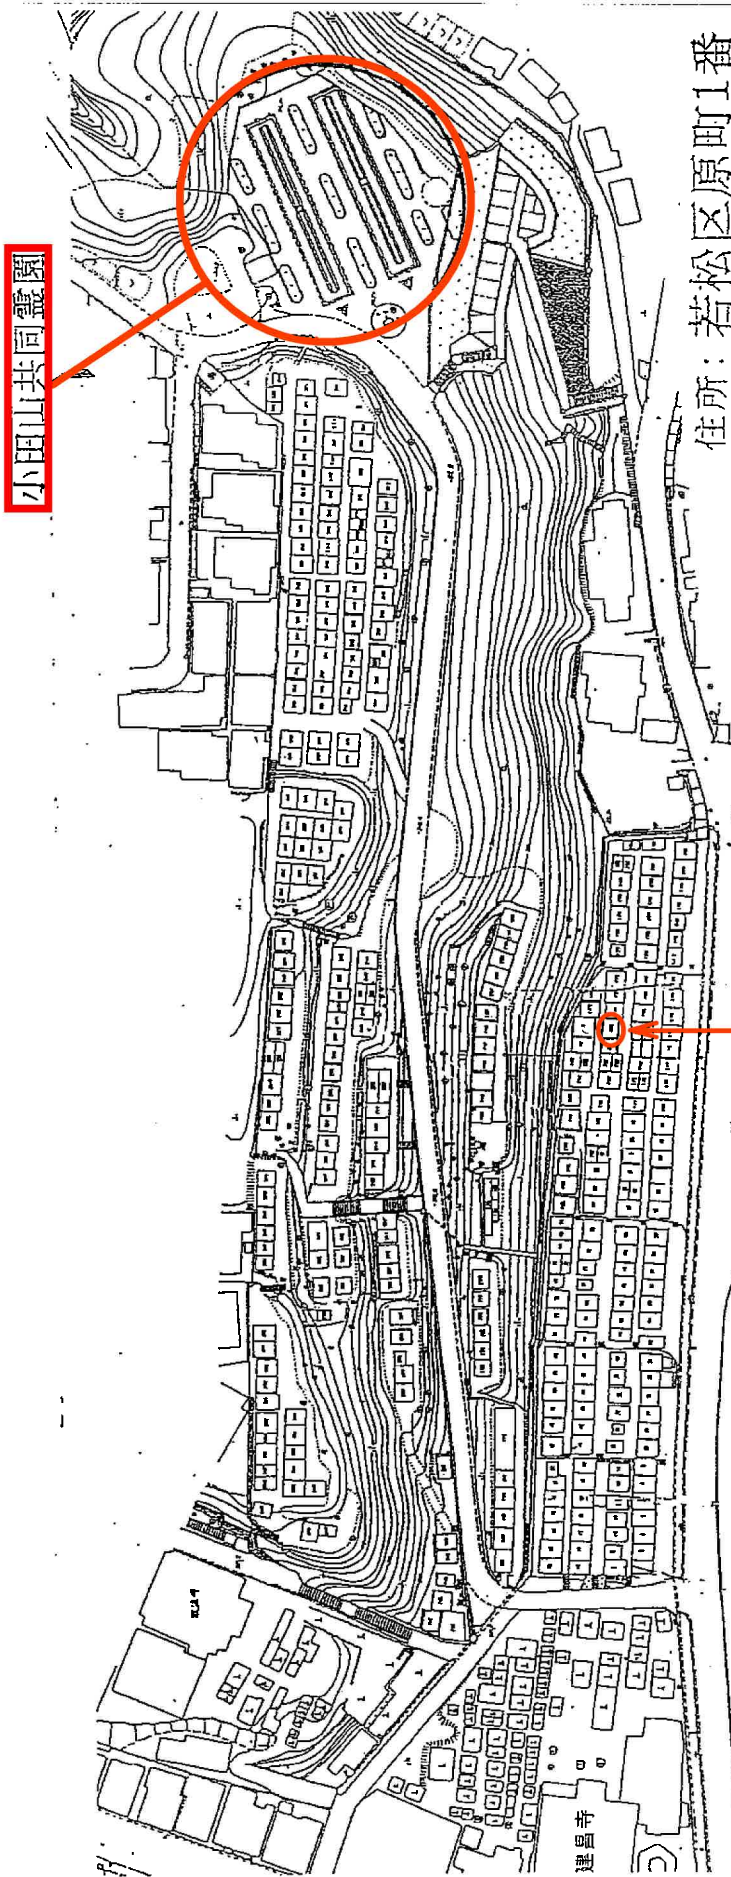

小石霊園

小田山共同霊園

133

住所：若松区原町1番

若戸大橋入り口より若松北海岸方向へ

住所：若松区深町1丁目11番 (建昌寺近く)
市営バス 若松高校前下車

← 若松高校

(建昌寺) 附近

若戸大橋 ↓