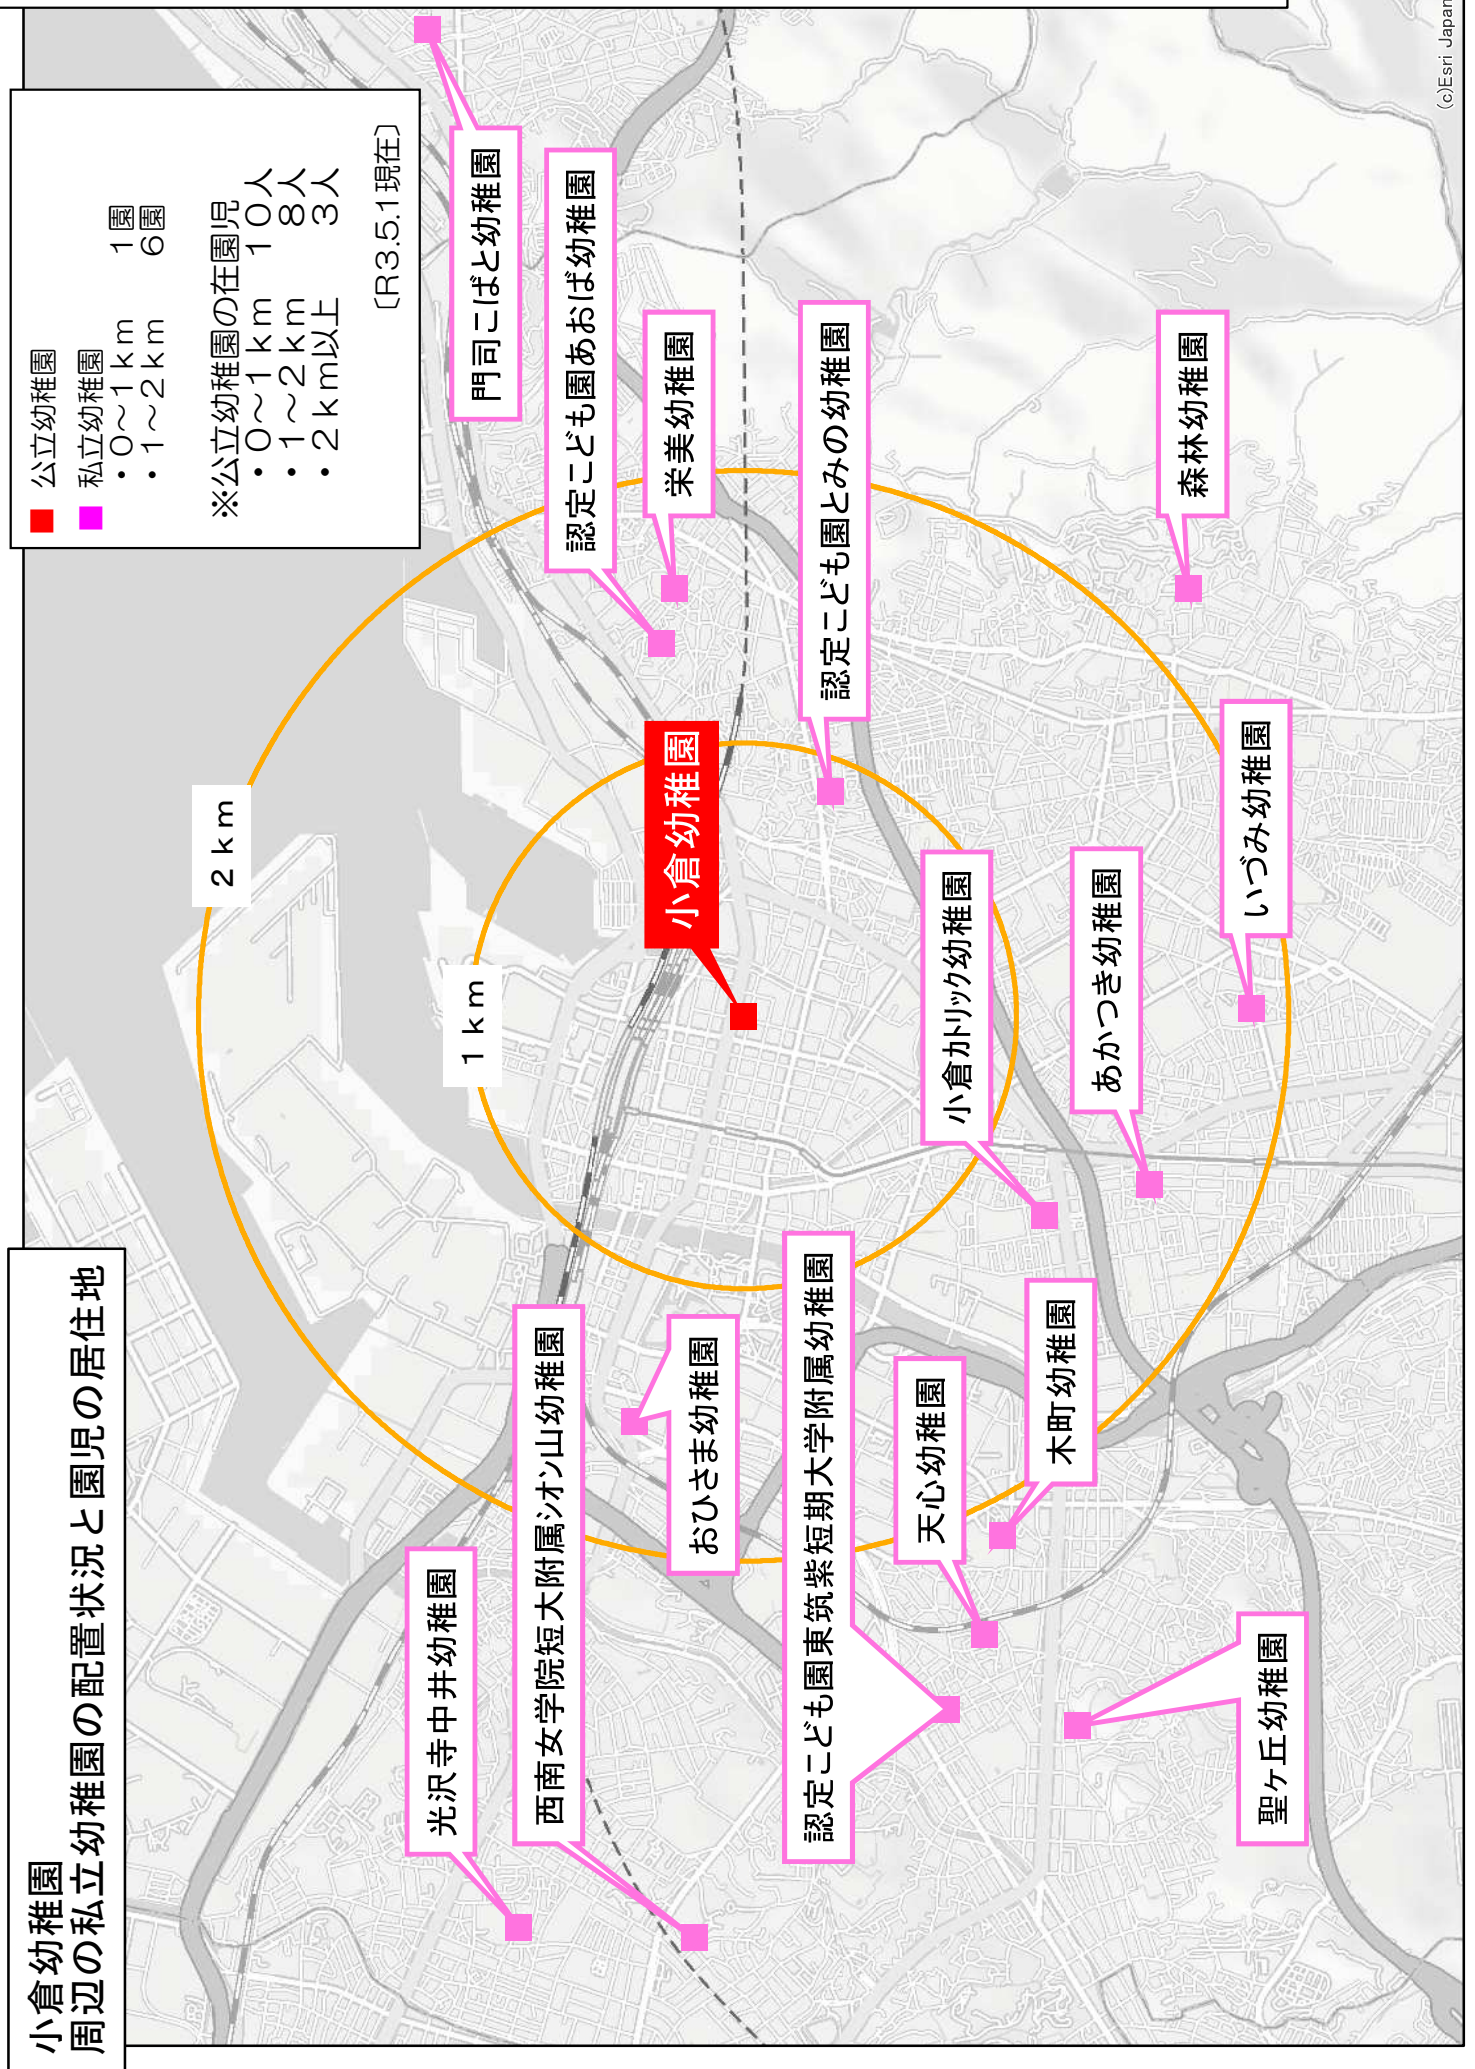

資料－４ 各公立幼稚園周辺の私立幼稚園配置状況と園児の居住地

小倉南幼稚園  
周辺の私立幼稚園の配置状況と園児の居住地

■ 公立幼稚園  
■ 私立幼稚園  
 ・ 0～1 km 1園  
 ・ 1～2 km 4園

※公立幼稚園の在園児  
 ・ 0～1 km 12人  
 ・ 1～2 km 4人  
 ・ 2 km以上 5人

(R3.5.1現在)

八幡東幼稚園  
周辺の私立幼稚園の配置状況と園児の居住地

# 鷹の巣幼稚園 周辺の私立幼稚園の配置状況と園児の居住地

認定こども園本城東幼稚園

九州女子大学附属 自由ヶ丘幼稚園

認定こども園聖ヨゼフ幼稚園

九州女子大学附属 折尾幼稚園

認定こども園成松幼稚園

愛真幼稚園

穴生幼稚園