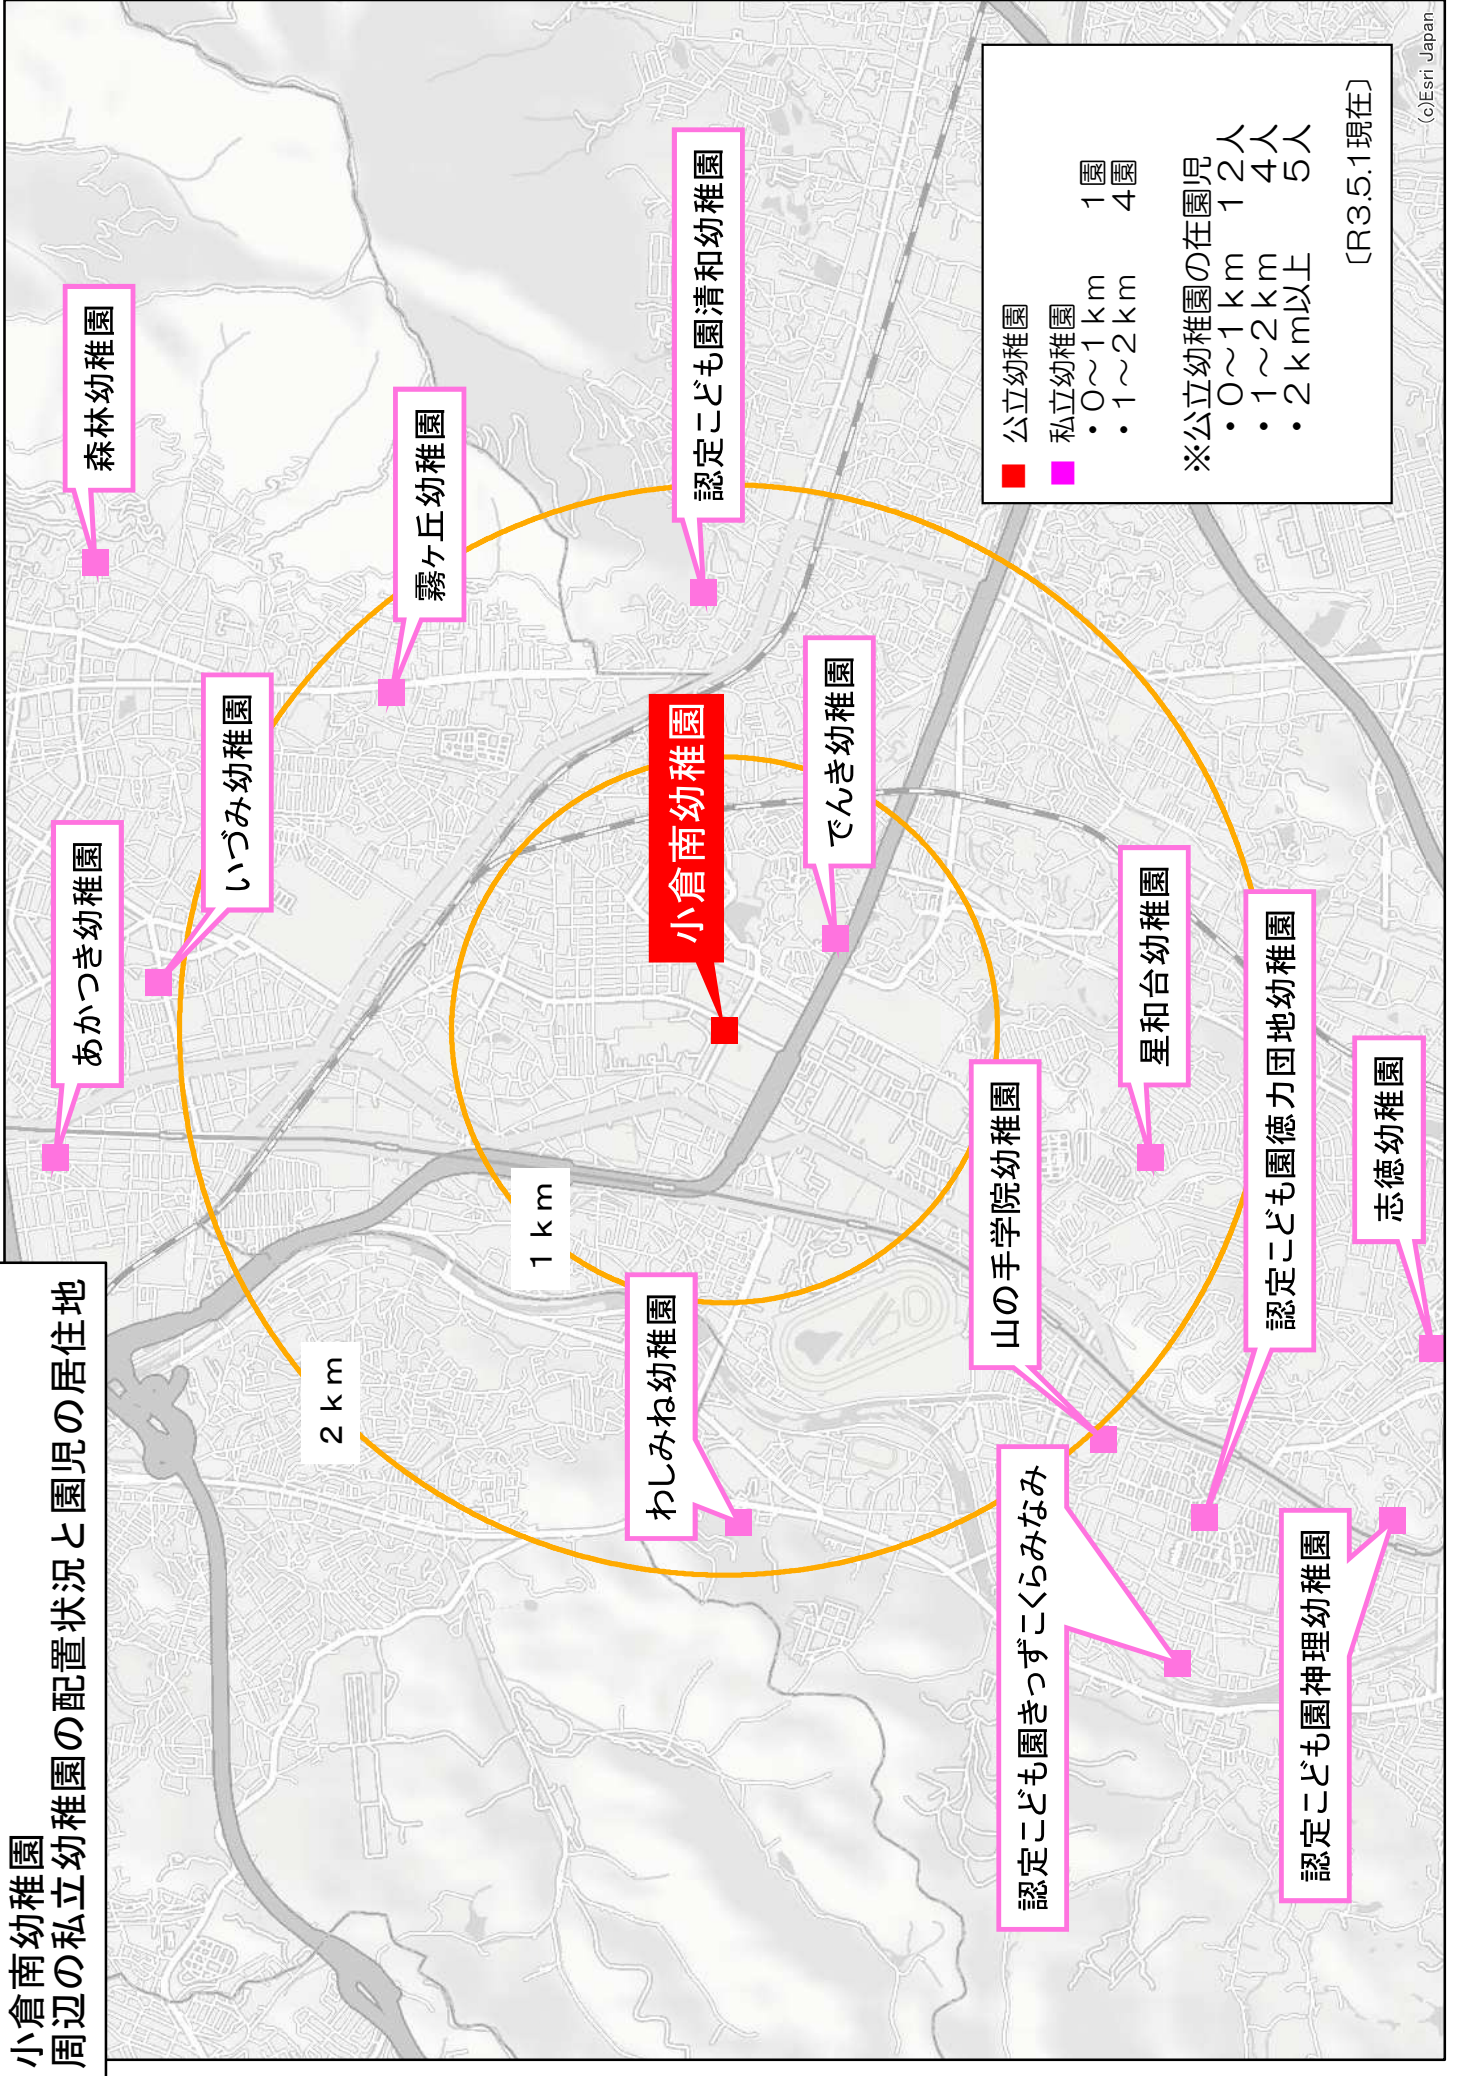

資料－４ 各公立幼稚園周辺の私立幼稚園配置状況と園児の居住地

小倉南幼稚園  
周辺の私立幼稚園の配置状況と園児の居住地

■ 公立幼稚園  
■ 私立幼稚園  
 ・ 0～1 km 1園  
 ・ 1～2 km 4園

※公立幼稚園の在園児  
 ・ 0～1 km 12人  
 ・ 1～2 km 4人  
 ・ 2 km以上 5人

(R3.5.1現在)

八幡東幼稚園  
周辺の私立幼稚園の配置状況と園児の居住地

# 鷹の巣幼稚園 周辺の私立幼稚園の配置状況と園児の居住地

認定こども園本城東幼稚園

九州女子大学附属 自由ヶ丘幼稚園

認定こども園聖ヨゼフ幼稚園

九州女子大学附属 折尾幼稚園

認定こども園成松幼稚園

愛真幼稚園

穴生幼稚園