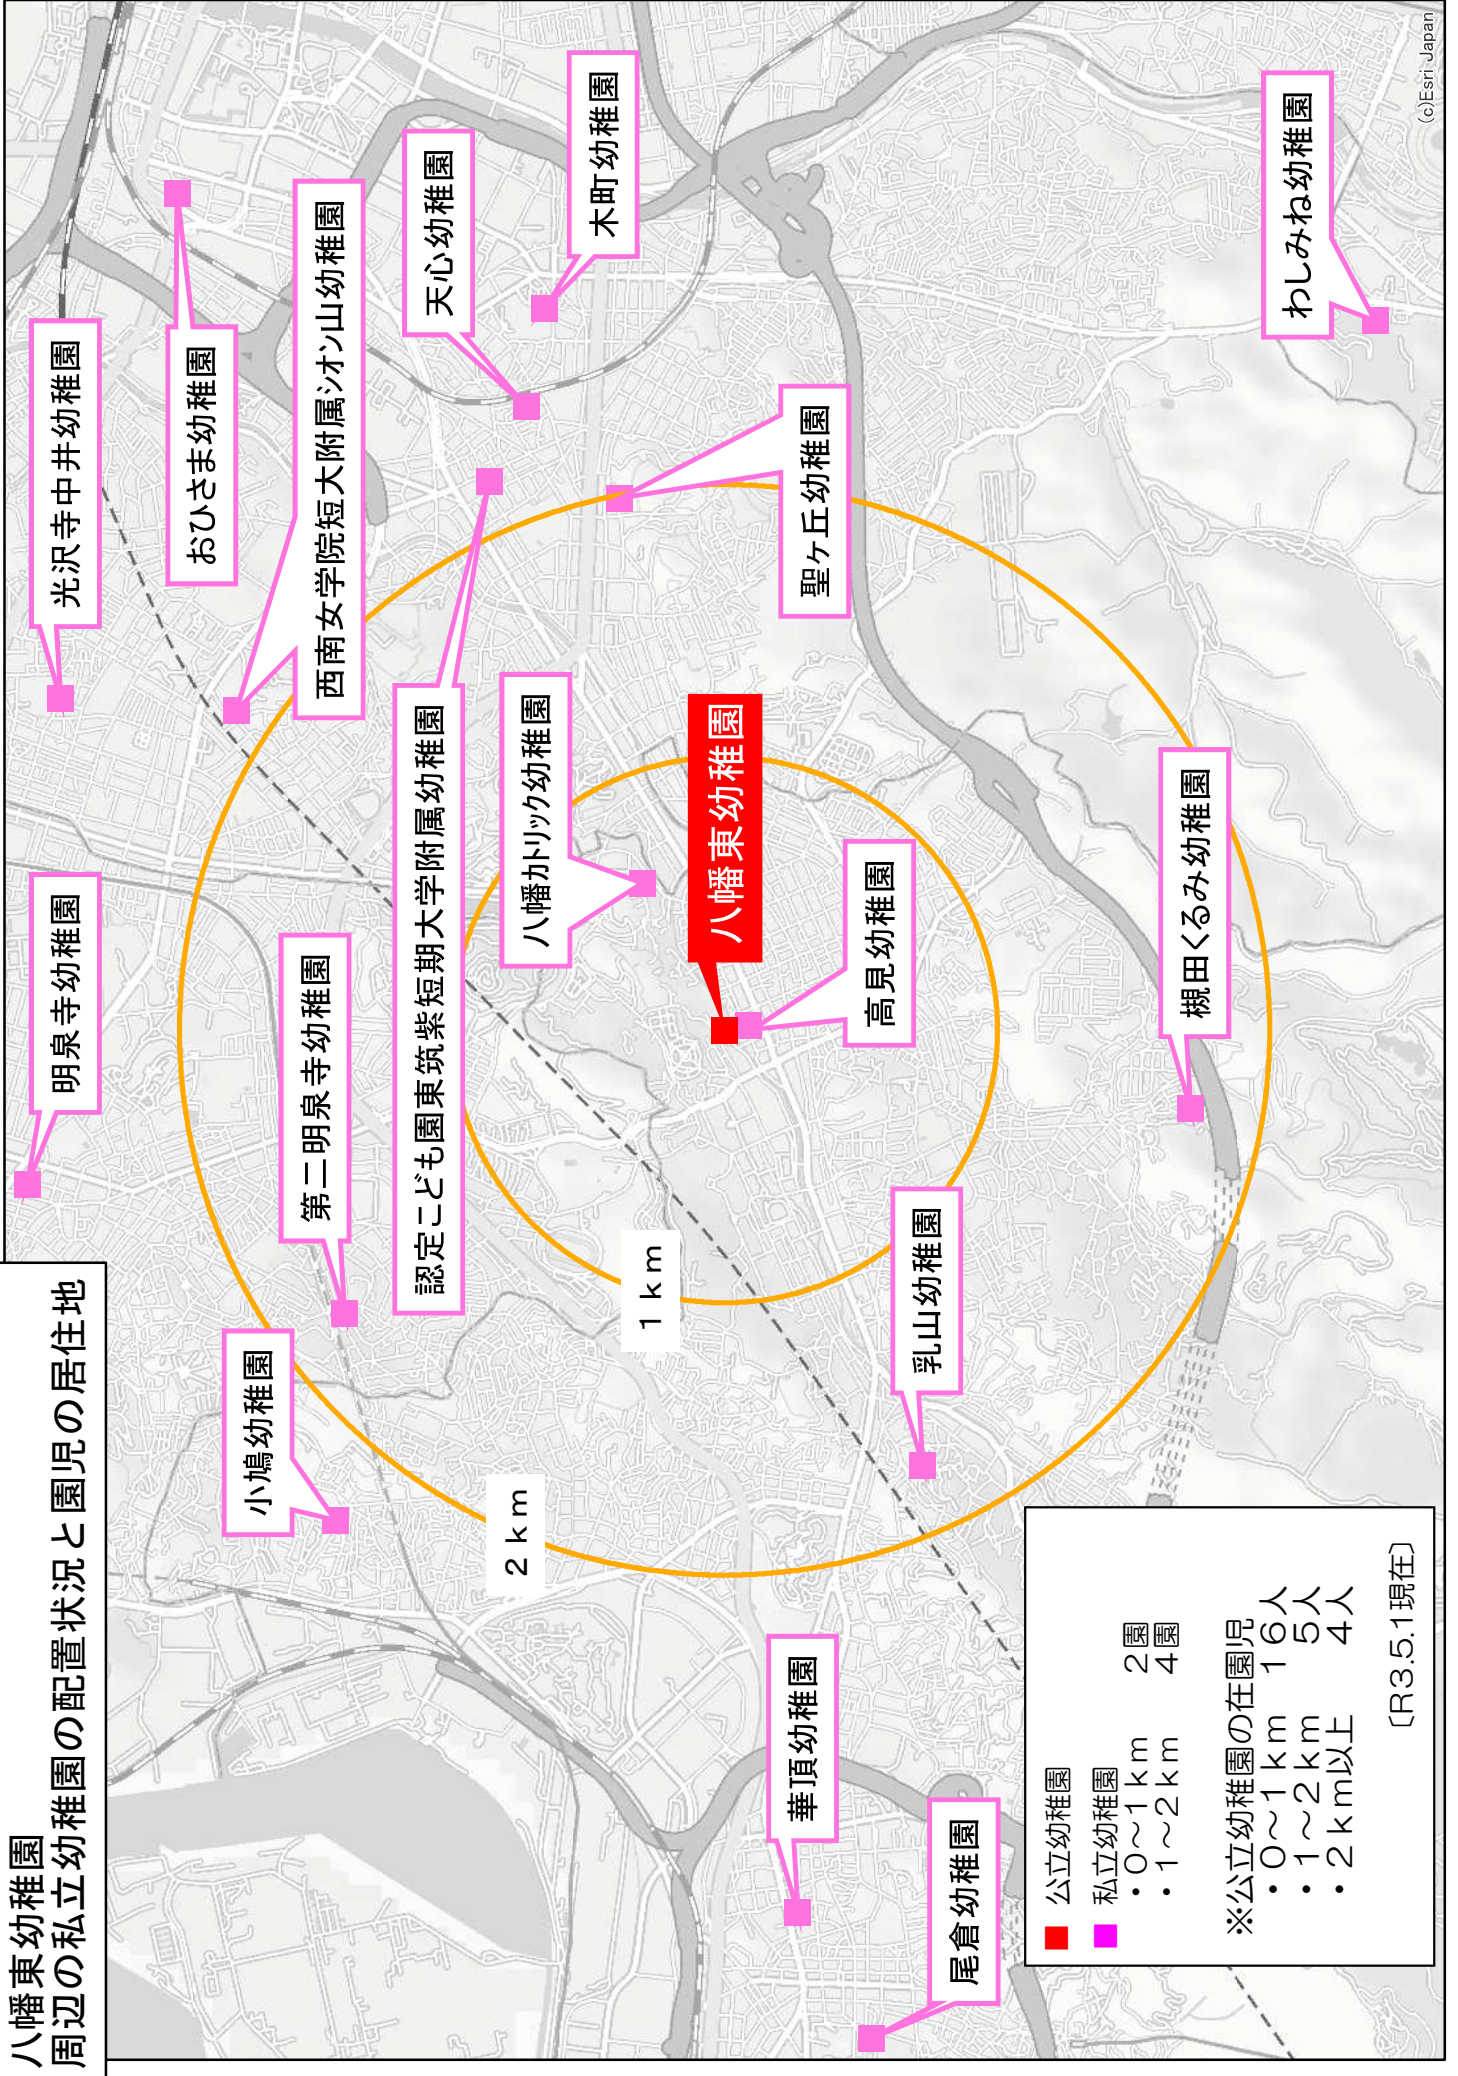

資料－４ 各公立幼稚園周辺の私立幼稚園配置状況と園児の居住地

小倉南幼稚園  
周辺の私立幼稚園の配置状況と園児の居住地

■ 公立幼稚園  
■ 私立幼稚園  
 ・ 0～1 km 1園  
 ・ 1～2 km 4園

※公立幼稚園の在園児  
 ・ 0～1 km 12人  
 ・ 1～2 km 4人  
 ・ 2 km以上 5人

(R3.5.1現在)

八幡東幼稚園  
周辺の私立幼稚園の配置状況と園児の居住地

# 鷹の巣幼稚園 周辺の私立幼稚園の配置状況と園児の居住地

認定こども園本城東幼稚園

九州女子大学附属 自由ヶ丘幼稚園

認定こども園聖ヨゼフ幼稚園

九州女子大学附属 折尾幼稚園

認定こども園成松幼稚園

愛真幼稚園

穴生幼稚園