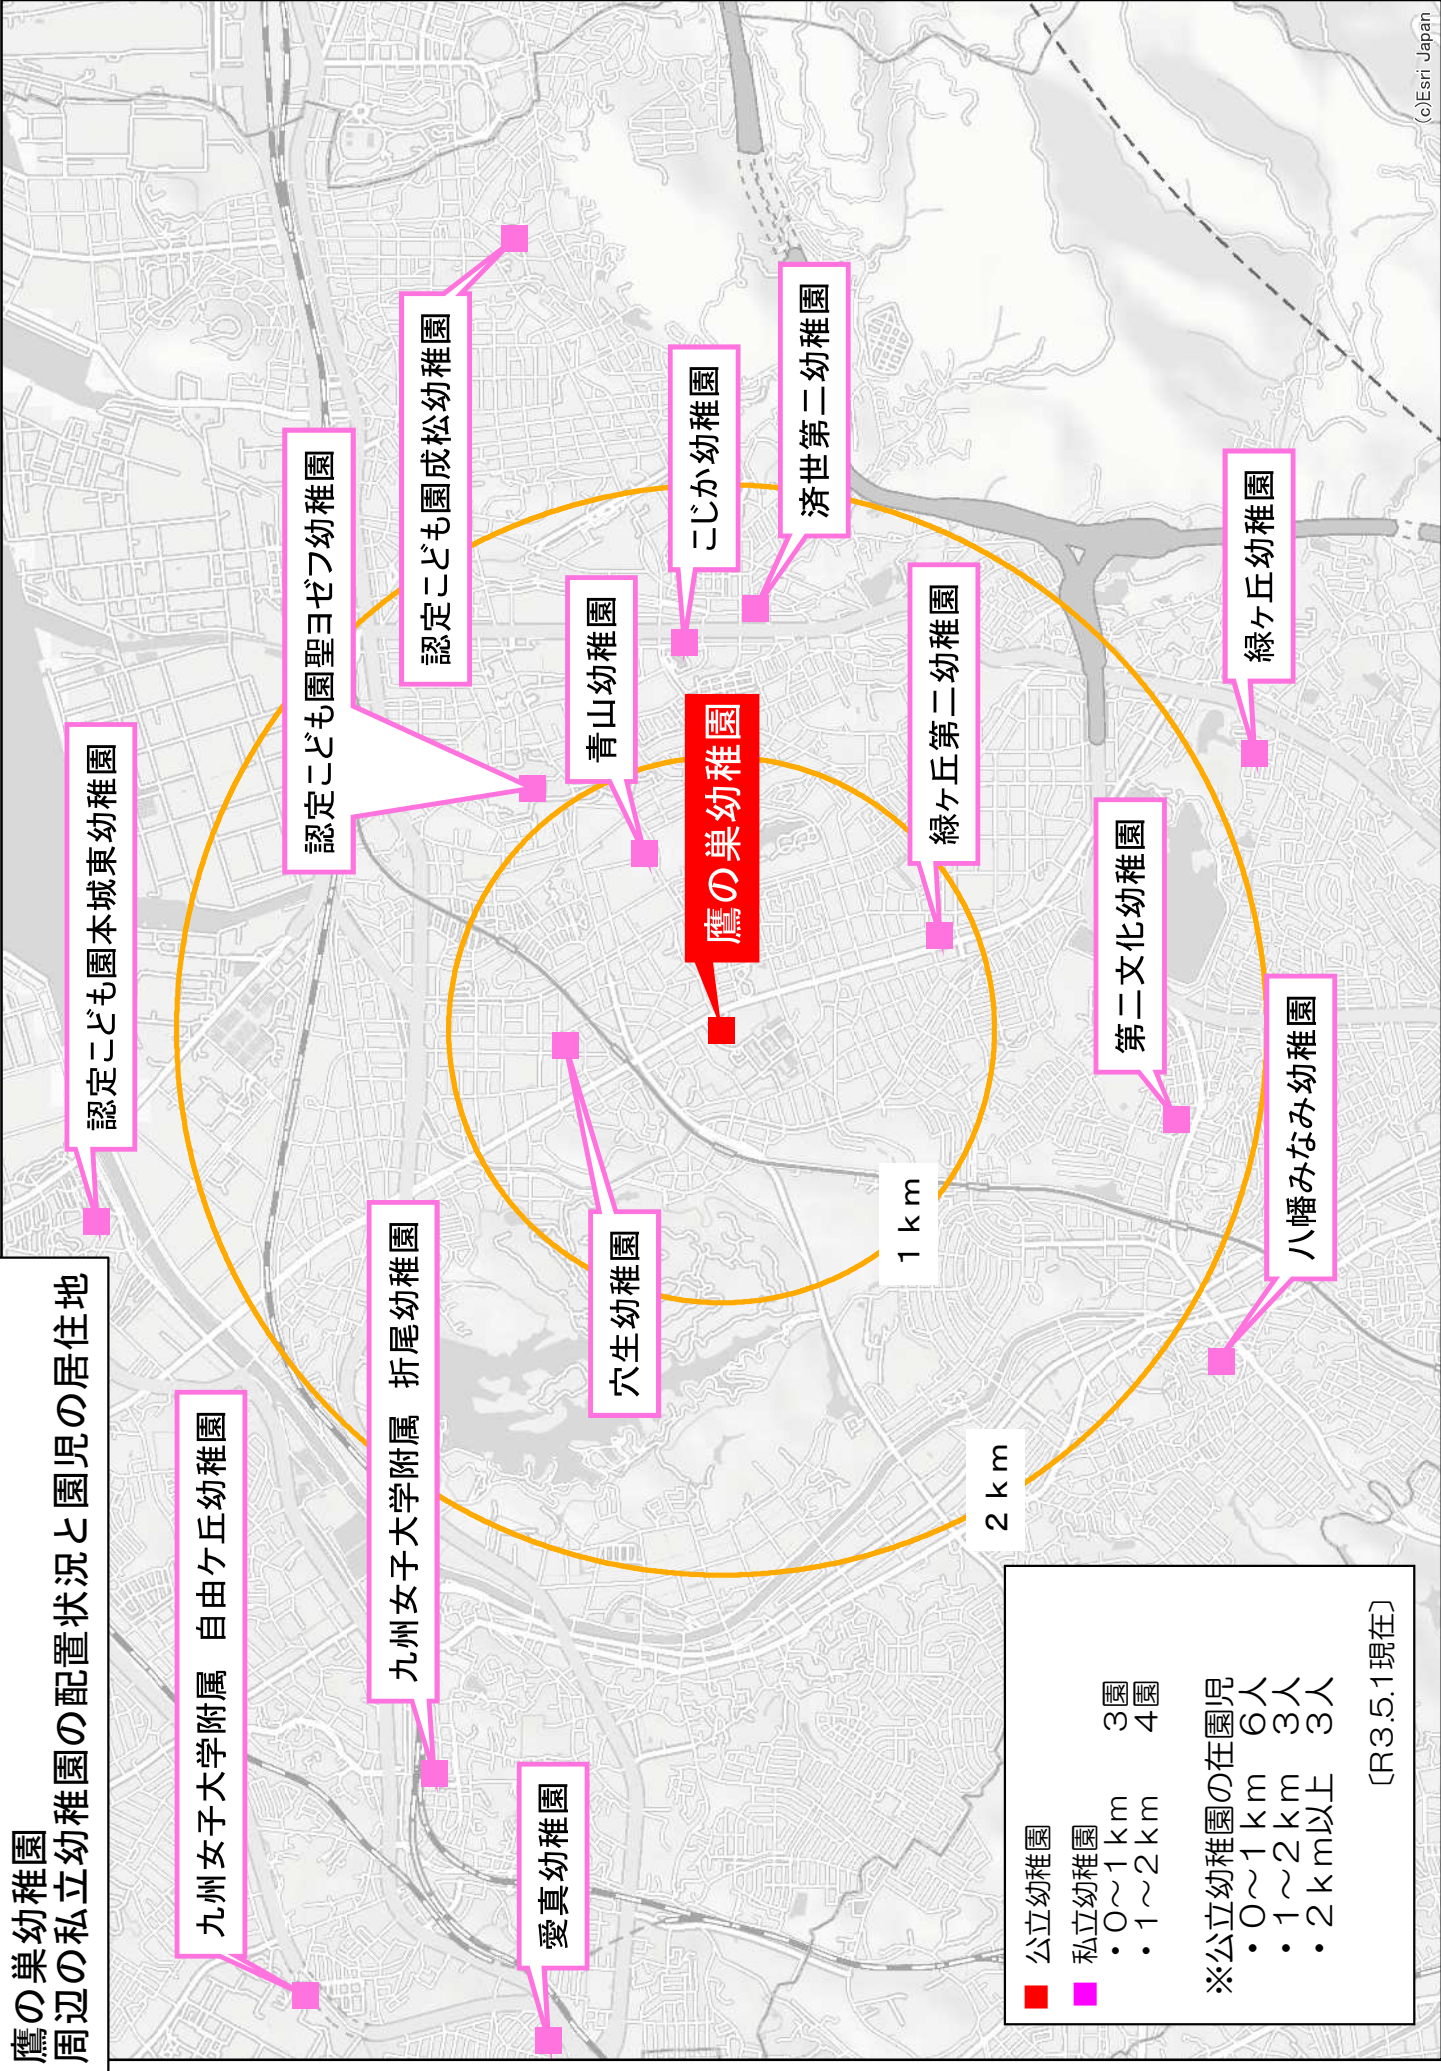

資料－４ 各公立幼稚園周辺の私立幼稚園配置状況と園児の居住地

小倉南幼稚園  
周辺の私立幼稚園の配置状況と園児の居住地

■ 公立幼稚園  
■ 私立幼稚園  
 ・ 0～1 km 1園  
 ・ 1～2 km 4園

※公立幼稚園の在園児  
 ・ 0～1 km 12人  
 ・ 1～2 km 4人  
 ・ 2 km以上 5人

(R3.5.1現在)

八幡東幼稚園  
周辺の私立幼稚園の配置状況と園児の居住地

# 鷹の巣幼稚園 周辺の私立幼稚園の配置状況と園児の居住地

認定こども園本城東幼稚園

九州女子大学附属 自由ヶ丘幼稚園

認定こども園聖ヨゼフ幼稚園

九州女子大学附属 折尾幼稚園

認定こども園成松幼稚園

愛真幼稚園

穴生幼稚園