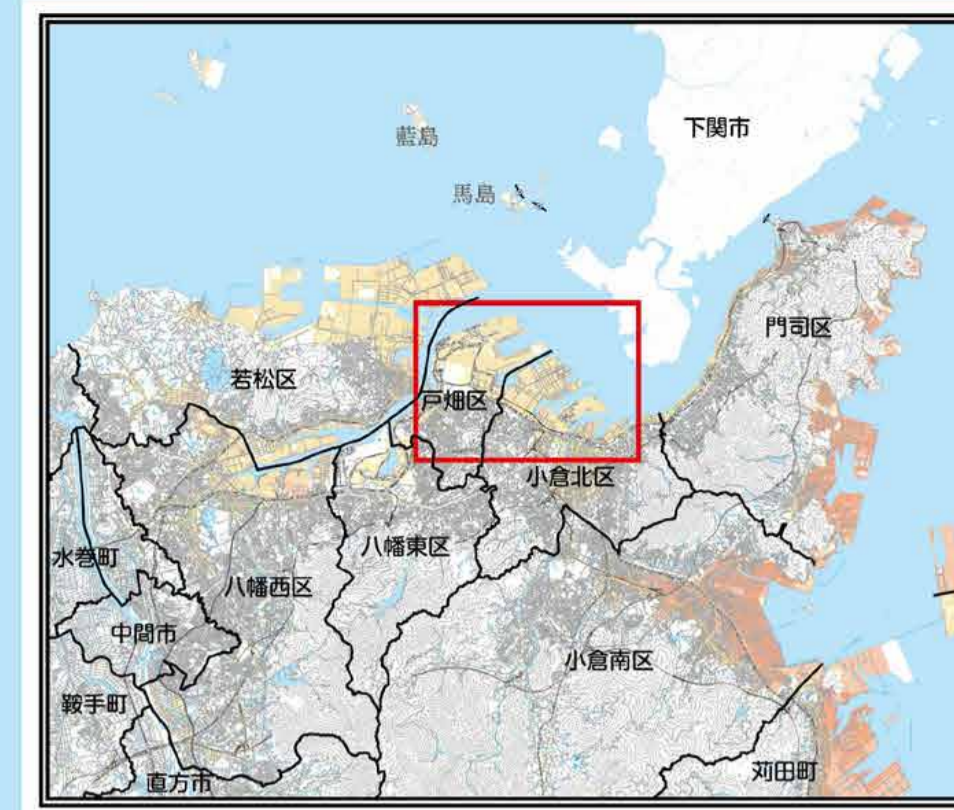

# 想定最大規模の高潮浸水想定区域図

一時避難地	所在地	高潮災害での使用	規模
浅野臨海部防災1-4号緑地	小倉北区浅野三丁目7-10	✕	2m
あさひの夕風公園	小倉北区浅野三丁目8-6	✕	2m
東港公園	小倉北区東港一丁目6	✕	2m
板櫃公園	小倉北区板櫃二丁目2-8	○	22m
日明臨海公園	小倉北区日明一丁目2-3 + 4 + 5 + 6 + 7 + 8 + 9 + 10 + 11 + 12	○	4m
藤山公園	戸畑区板山三丁目1	○	4m
浅生2号公園	戸畑区浅生二丁目2	○	7m
板山臨海公園	戸畑区板山三丁目1	○	66m
あやめが丘公園	戸畑区板山一丁目20	○	24m
中原公園	戸畑区中原東三丁目12	○	6m
枝光公園	戸畑区枝光一丁目1	○	33m