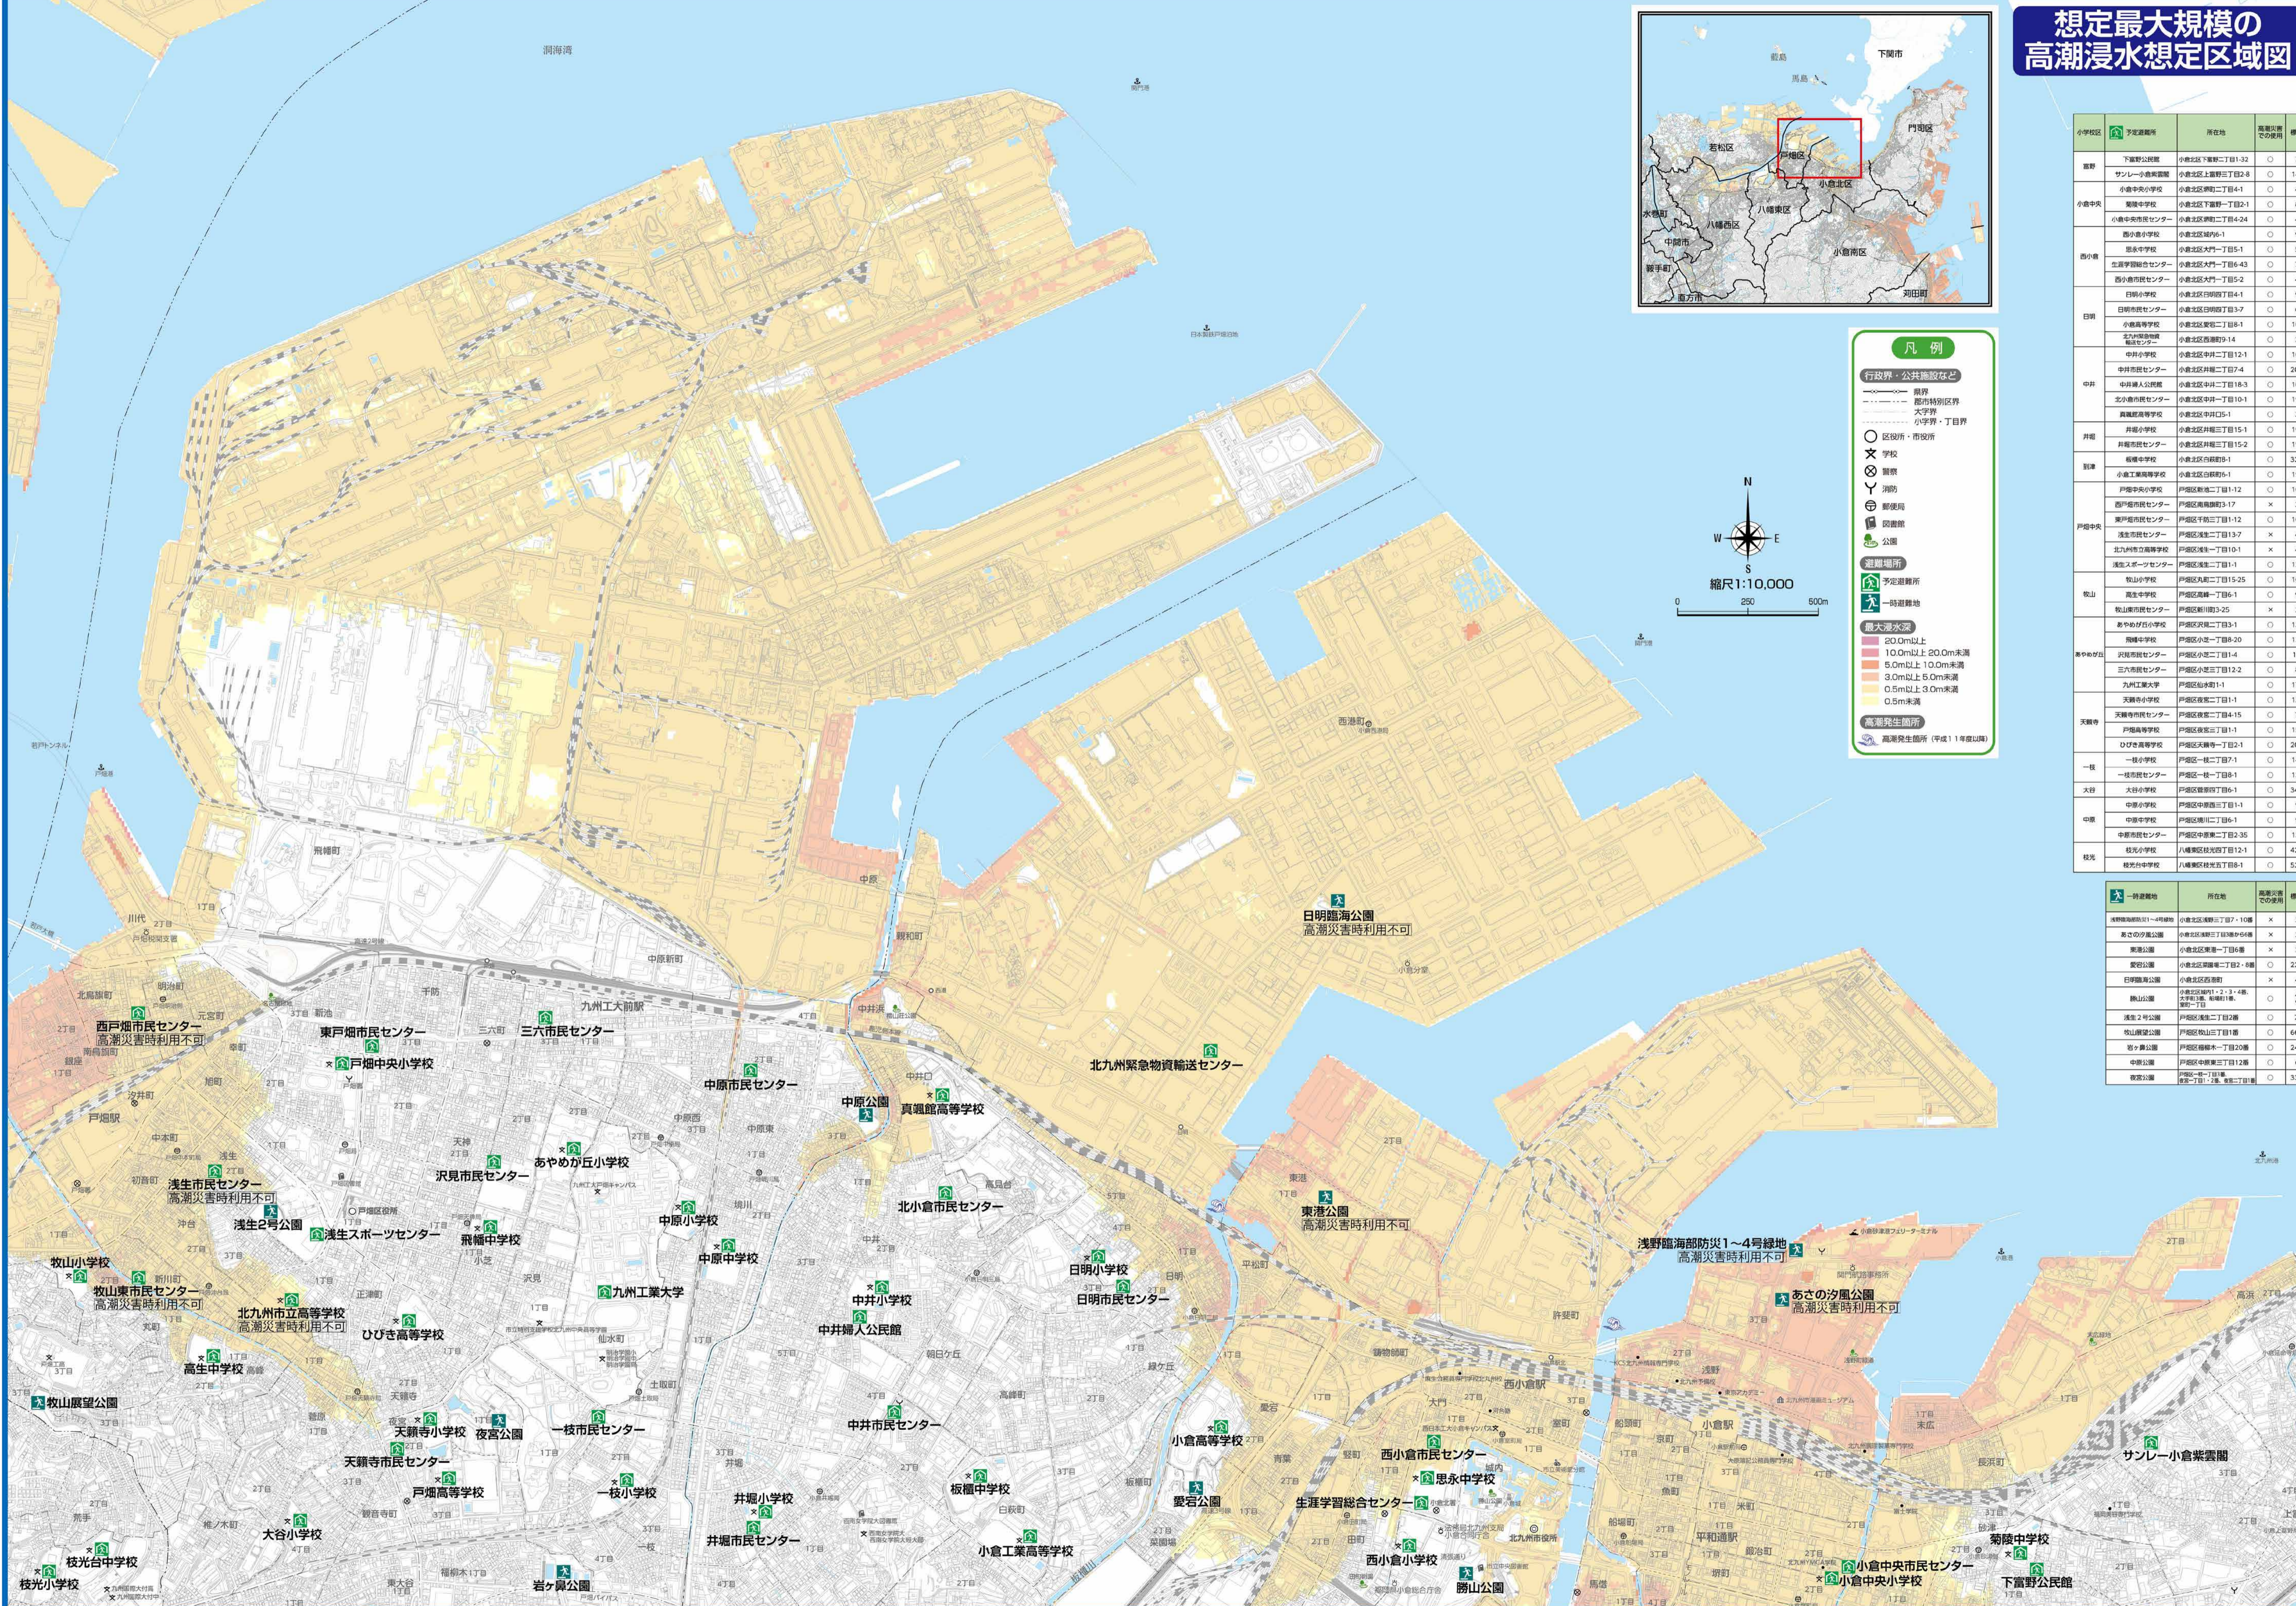

# 想定最大規模の高潮浸水想定区域図

### 凡例

**行政界・公共施設など**

- 境界
- 都市特別区界
- 大字界・丁目界
- 区役所・市役所
- ✕ 学校
- ✕ 警察
- ✕ 消防
- ✕ 郵便局
- ✕ 図書館
- ✕ 公園

**避難場所**

- 🏠 予定避難所
- 🏠 一時避難地

**最大浸水深**

- 20.0m以上
- 10.0m以上 20.0m未満
- 5.0m以上 10.0m未満
- 3.0m以上 5.0m未満
- 0.5m以上 3.0m未満
- 0.5m未満

**高潮発生箇所 (平成11年度以降)**

- 🌊 高潮発生箇所 (平成11年度以降)

小学校区	予定避難所	所在地	高潮災害での使用	規模
高野	下富野公民館	小倉北区下富野二丁目1-32	○	7m
	サンレー小倉雲雲閣	小倉北区上富野三丁目2-8	○	14m
	小倉中央小学校	小倉北区東二丁目4-1	○	4m
小倉中央	菊陽中学校	小倉北区下富野一丁目2-1	○	8m
	小倉中央市民センター	小倉北区東二丁目4-24	○	4m
西小倉	西小倉小学校	小倉北区西小倉1-1	○	9m
	恩永中学校	小倉北区大門一丁目5-1	○	5m
日明	生涯学習総合センター	小倉北区大門一丁目6-43	○	7m
	西小倉市民センター	小倉北区大門一丁目5-2	○	4m
	日明小学校	小倉北区日明町二丁目4-1	○	9m
日明	日明市民センター	小倉北区日明町三丁目3-7	○	6m
	小倉高等学校	小倉北区東二丁目8-1	○	10m
	北小倉市民センター	小倉北区西小倉9-14	○	2m
中井	中井小学校	小倉北区中井二丁目12-1	○	10m
	中井市民センター	小倉北区中井二丁目7-4	○	20m
	中井婦人公館	小倉北区中井二丁目18-3	○	10m
北小倉	北小倉市民センター	小倉北区中井一丁目10-1	○	19m
	真福館高等学校	小倉北区中井口5-1	○	3m
井嶋	井嶋小学校	小倉北区井嶋三丁目15-1	○	19m
	井嶋市民センター	小倉北区井嶋三丁目15-2	○	19m
別津	板櫃中学校	小倉北区板櫃9-1	○	32m
	小倉工業高等学校	小倉北区板櫃6-1	○	19m
戸畑中央	戸畑中央小学校	戸畑区新地二丁目1-12	○	10m
	西戸畑市民センター	戸畑区南戸畑3-17	✕	3m
	東戸畑市民センター	戸畑区千鶴三丁目1-12	○	10m
戸畑中央	浅生市民センター	戸畑区浅生二丁目13-7	✕	4m
	北九州市立高等学校	戸畑区浅生一丁目10-1	✕	4m
	浅生スポーツセンター	戸畑区浅生二丁目1-1	○	13m
板山	板山小学校	戸畑区板山二丁目15-25	○	10m
	板山市民センター	戸畑区板山一丁目6-1	○	9m
あやめが丘	あやめが丘小学校	戸畑区新川13-25	✕	2m
	あやめが丘市民センター	戸畑区新川二丁目3-1	○	13m
天鏡寺	天鏡寺市民センター	戸畑区夜宮二丁目4-15	○	7m
	戸畑高等学校	戸畑区夜宮三丁目1-1	○	15m
あやめが丘	あやめが丘市民センター	戸畑区小田二丁目1-4	○	11m
	あやめが丘公園	戸畑区小田二丁目12-2	○	8m
天鏡寺	九州工業大学	戸畑区板山1-1	○	17m
	天鏡寺小学校	戸畑区夜宮二丁目1-1	○	13m
天鏡寺	天鏡寺市民センター	戸畑区夜宮二丁目4-15	○	7m
	戸畑高等学校	戸畑区夜宮三丁目1-1	○	15m
一枝	ひびき高等学校	戸畑区天鏡寺一丁目2-1	○	20m
	一枝小学校	戸畑区一丁目7-1	○	14m
大谷	一枝市民センター	戸畑区一丁目8-1	○	13m
	大谷小学校	戸畑区大谷二丁目6-1	○	34m
中原	中原中学校	戸畑区中原三丁目1-1	○	9m
	中原市民センター	戸畑区中原二丁目6-1	○	9m
枝光	枝光市民センター	戸畑区中原東三丁目2-35	○	13m
	枝光小学校	戸畑区枝光四丁目12-1	○	42m
枝光	枝光市民センター	戸畑区枝光四丁目8-1	○	52m
	枝光小学校	戸畑区枝光四丁目8-1	○	52m