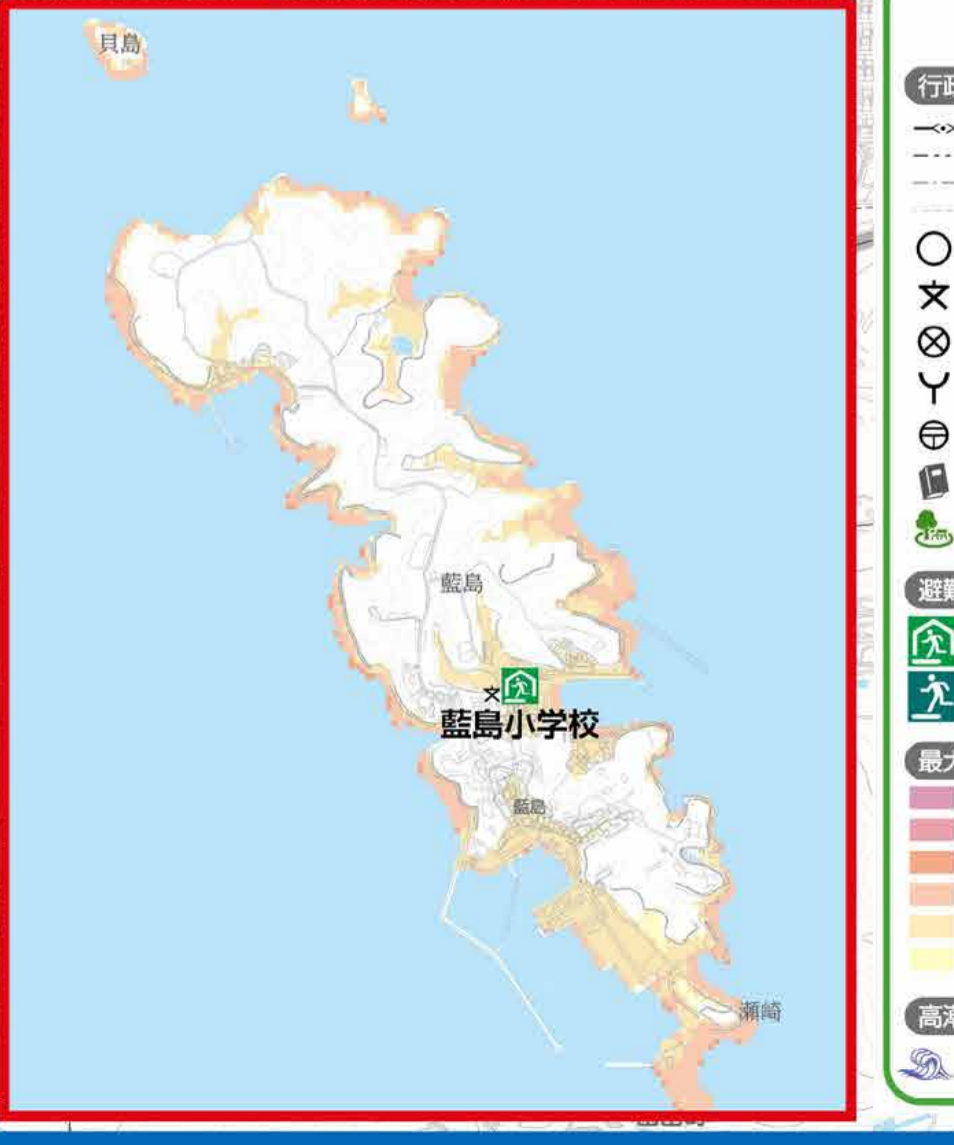

# 想定最大規模の高潮浸水想定区域図

### 凡例

**行政界・公共施設など**

- 境界
- 都市特別区界
- 大学界
- 小学校・丁目界
- 区役所・市役所
- 学校
- 警察
- 消防
- 郵便局
- 図書館
- 公園

**避難場所**

- 予定避難所
- 一時避難地

**最大浸水深**

- 20.0m以上
- 10.0m以上 20.0m未満
- 5.0m以上 10.0m未満
- 3.0m以上 5.0m未満
- 0.5m以上 3.0m未満
- 0.5m未満

**高潮発生箇所 (平成11年度以降)**

- 高潮発生箇所

種別	所在地	高潮浸水時の使用	標高
手向山公園	小倉北区赤坂四丁目8番	○	67m
延命寺臨海公園	小倉北区赤坂一丁目2-3番	×	4m
浅野海防1~4号緑地	小倉北区浅野三丁目7-10番	×	2m
あさの汐風公園	小倉北区浅野三丁目3番から6番	×	2m
東港公園	小倉北区東港二丁目6番	×	2m
愛宕公園	小倉北区東港二丁目2-8番	○	22m
三笠野公園	小倉北区三笠二丁目10番、三笠三丁目	×	3m
日向公園	小倉北区日向一丁目2-23番	×	4m
あまの丘公園	小倉北区あまの丘一丁目22-23番	×	44m
大寺野公園	小倉北区大寺野1番	×	5m
今野野公園	小倉北区今野一丁目3番	○	6m
勝山公園	小倉北区勝山1丁目2-3-4番、大寺野二丁目1番、大寺野三丁目1番、大寺野四丁目1番、大寺野五丁目1番	○	4m
勝山公園	小倉北区勝山二丁目10番、勝山三丁目	○	9m
第1公園	小倉北区勝山二丁目10-11番	○	40m
青葉台公園	門司区青葉1番	○	71m
中野公園	門司区中野三丁目12番	○	6m
緑谷緑地	門司区緑谷一丁目二丁目6-7番	○	18m