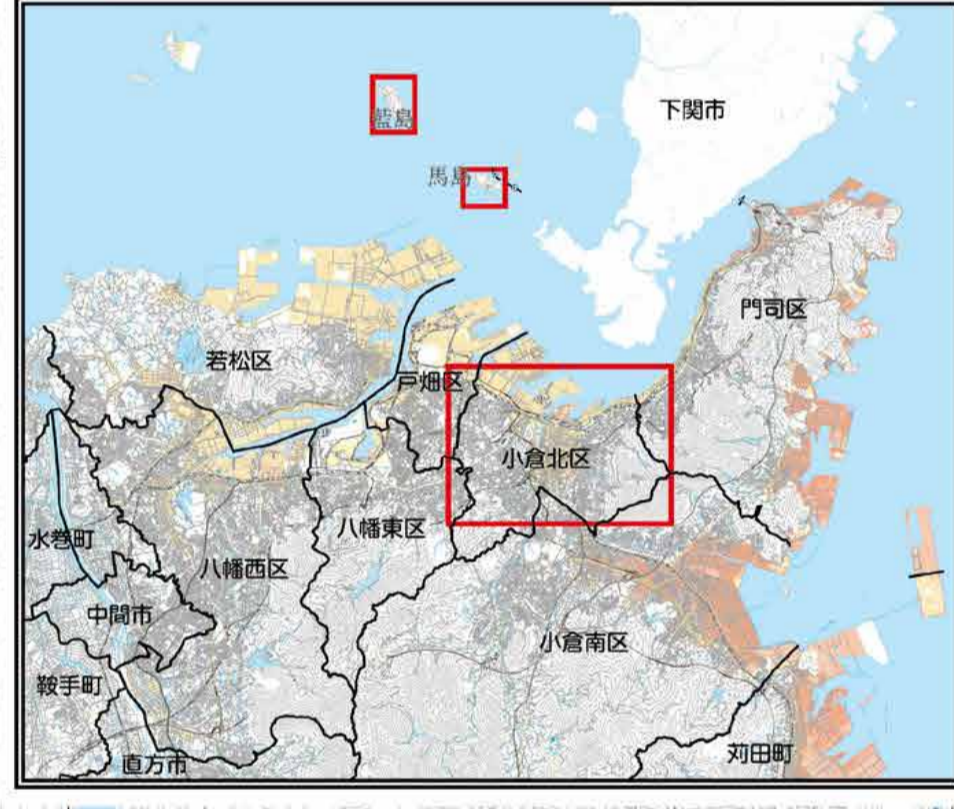

# 想定最大規模の高潮浸水想定区域図

### 凡例

**行政界・公共施設など**

- 境界
- 都市特別区界
- 大学界
- 小学校・丁目界
- 区役所・市役所
- 学校
- 警察
- 消防
- 郵便局
- 図書館
- 公園

**避難場所**

- 予定避難所
- 一時避難地

**最大浸水深**

- 20.0m以上
- 10.0m以上 20.0m未満
- 5.0m以上 10.0m未満
- 3.0m以上 5.0m未満
- 0.5m以上 3.0m未満
- 0.5m未満

**高潮発生箇所 (平成11年度以降)**

- 高潮発生箇所

種別	所在地	高潮浸水時の使用	標高
手向山公園	小倉北区赤坂四丁目8番	○	67m
延命寺臨海公園	小倉北区赤坂一丁目2-3番	×	4m
浅野海防1~4号緑地	小倉北区浅野三丁目7-10番	×	2m
あさの汐風公園	小倉北区浅野三丁目3番から6番	×	2m
東港公園	小倉北区東港二丁目6番	×	2m
愛宕公園	小倉北区東港二丁目2-8番	○	22m
三笠野公園	小倉北区三笠二丁目10番、三笠三丁目	×	3m
日向公園	小倉北区日向一丁目2-23番	×	4m
あまの丘公園	小倉北区あまの丘一丁目22-23番	×	44m
大寺野公園	小倉北区大寺野1番	×	5m
今野野公園	小倉北区今野一丁目3番	○	6m
勝山公園	小倉北区勝山1丁目2-3-4番、大寺野二丁目1番、大寺野三丁目1番、大寺野四丁目1番、大寺野五丁目1番	○	4m
勝山公園	小倉北区勝山二丁目10番、勝山三丁目	○	9m
第1公園	小倉北区勝山二丁目10-11番	○	40m
青葉台公園	門司区青葉1番	○	71m
中野公園	門司区中野三丁目12番	○	6m
緑谷緑地	門司区緑谷一丁目二丁目6-7番	○	18m