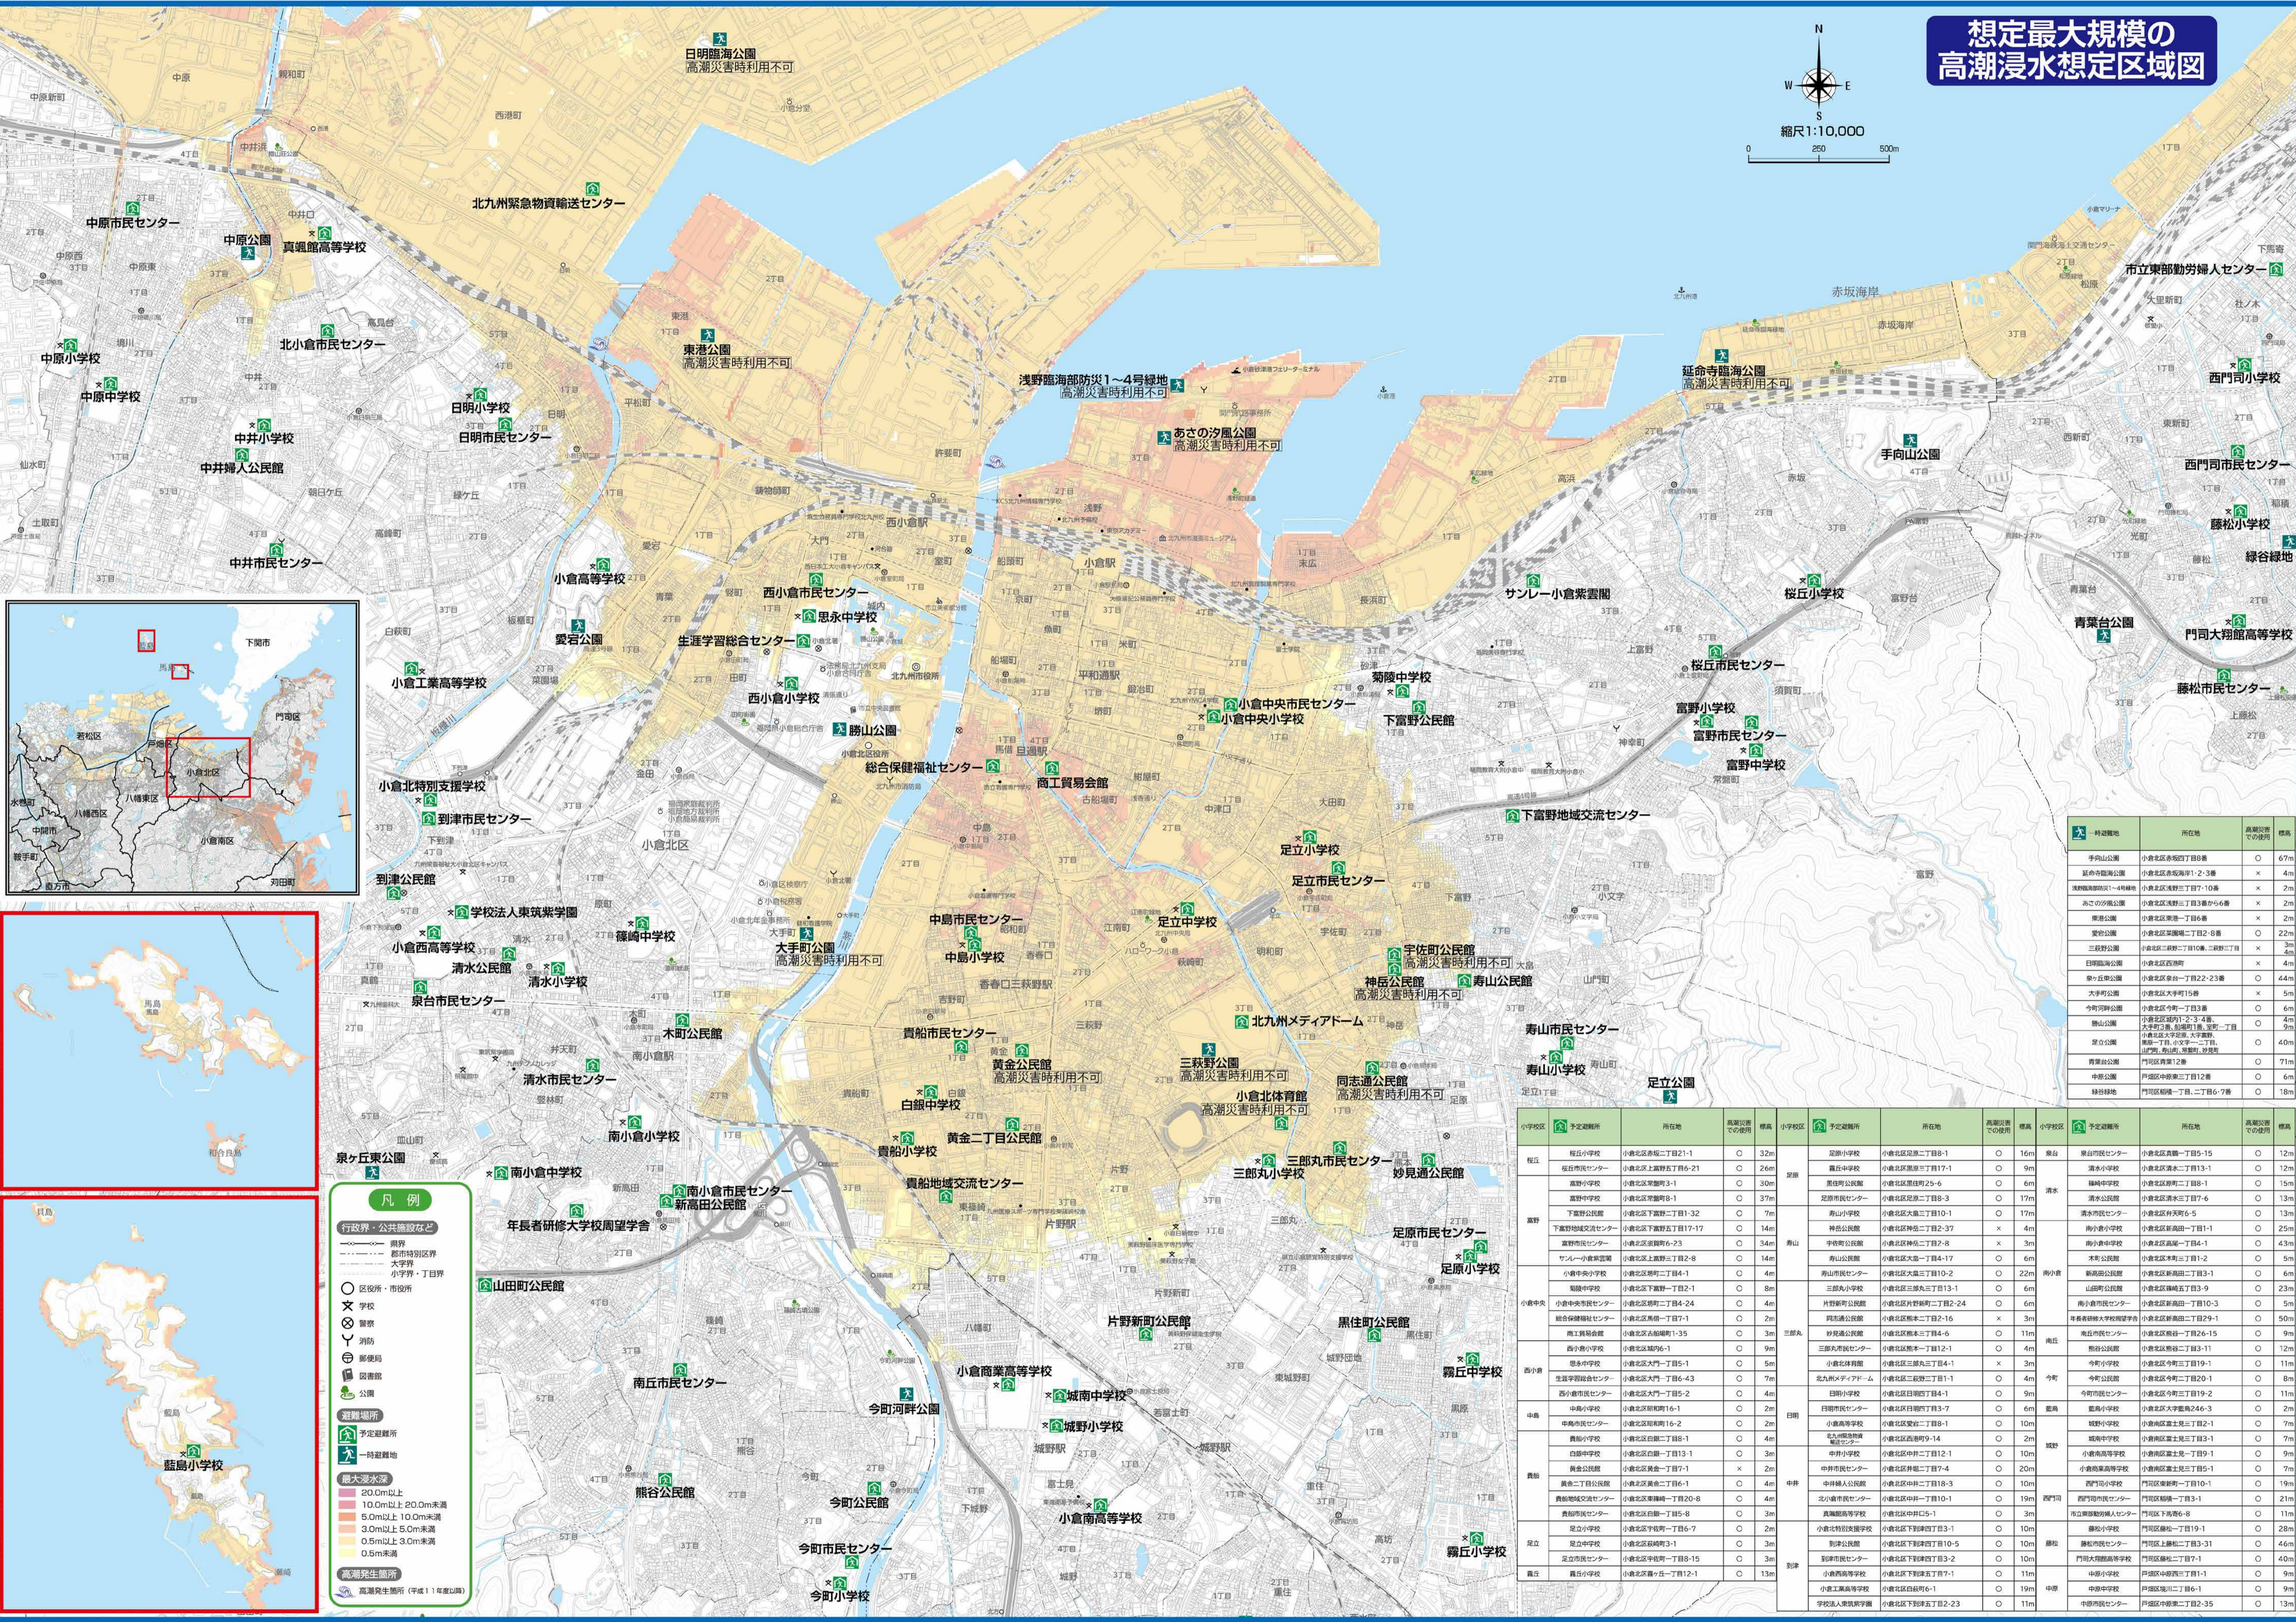

# 想定最大規模の高潮浸水想定区域図

### 凡例

**行政界・公共施設など**

- 境界
- 都市特別区界
- 大学界
- 小学校・丁目界
- 区役所・市役所
- 学校
- 警察
- 消防
- 郵便局
- 図書館
- 公園

**避難場所**

- 予定避難所
- 一時避難地

**最大浸水深**

- 20.0m以上
- 10.0m以上 20.0m未満
- 5.0m以上 10.0m未満
- 3.0m以上 5.0m未満
- 0.5m以上 3.0m未満
- 0.5m未満

**高潮発生箇所 (平成11年度以降)**

- 高潮発生箇所

種別	所在地	高潮浸水時の使用	標高
手向山公園	小倉北区赤坂四丁目8番	○	67m
延命寺臨海公園	小倉北区赤坂一丁目2-3番	×	4m
浅野海防1~4号緑地	小倉北区浅野三丁目7-10番	×	2m
あさの汐風公園	小倉北区浅野三丁目3番から6番	×	2m
東港公園	小倉北区東港二丁目6番	×	2m
愛宕公園	小倉北区東港二丁目2-8番	○	22m
三笠野公園	小倉北区三笠二丁目10番、三笠三丁目	×	3m
日向公園	小倉北区日向一丁目2-23番	×	4m
あまの丘公園	小倉北区あまの丘一丁目22-23番	×	44m
大寺野公園	小倉北区大寺野1番	×	5m
今野野公園	小倉北区今野一丁目3番	○	6m
勝山公園	小倉北区勝山1丁目2-3-4番、大寺野二丁目1番、大寺野三丁目1番、大寺野四丁目1番、大寺野五丁目1番	○	4m
勝山公園	小倉北区勝山二丁目10番、勝山三丁目	○	9m
第1公園	小倉北区勝山二丁目10-11番	○	40m
青葉台公園	門司区青葉1番	○	71m
中野公園	門司区中野三丁目12番	○	6m
緑谷緑地	門司区緑谷一丁目二丁目6-7番	○	18m