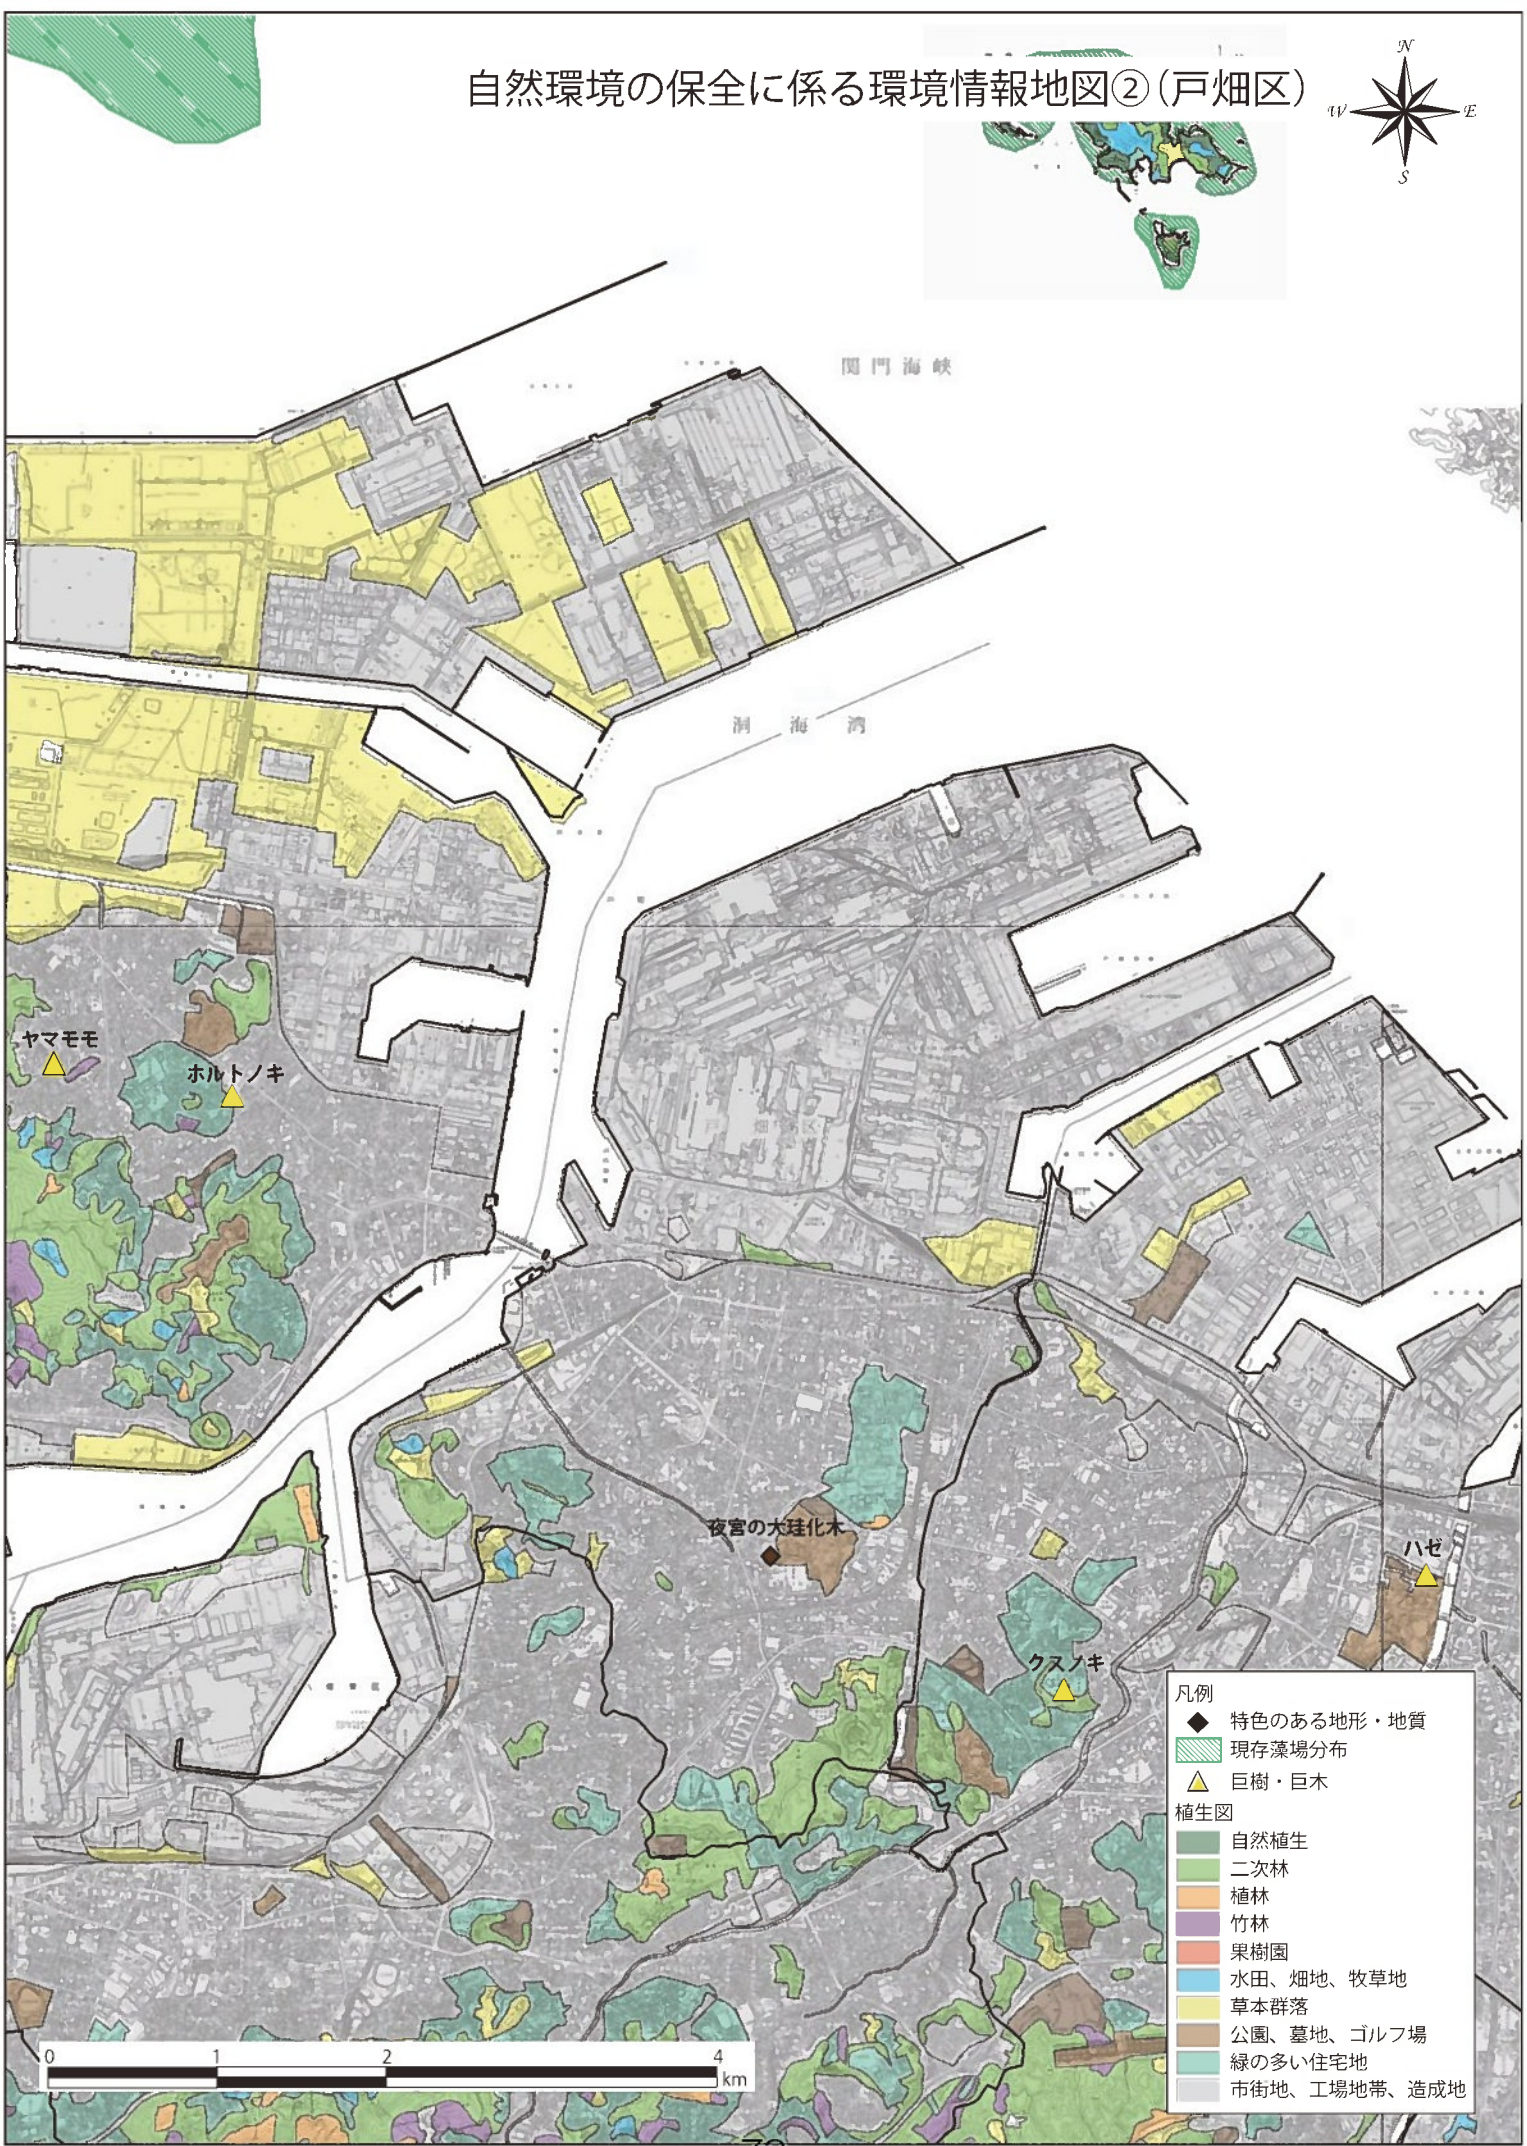

自然環境の保全に係る環境情報地図①(戸畑区)

凡例

	風致地区
	保安林
	特別緑地保全地区
	鳥獣保護区
	鳥獣保護区(特別保護地区)
	自然公園
	国定公園(特別地域)

北九州国定公園

自然環境の保全に係る環境情報地図②(戸畑区)

- 凡例**
- ◆ 特色のある地形・地質
 - 現存藻場分布
 - ▲ 巨樹・巨木
- 植生図**
- 自然植生
 - 二次林
 - 植林
 - 竹林
 - 果樹園
 - 水田、畑地、牧草地
 - 草本群落
 - 公園、墓地、ゴルフ場
 - 緑の多い住宅地
 - 市街地、工場地帯、造成地

快適環境の保全・創出に係る環境情報地図（戸畑区）