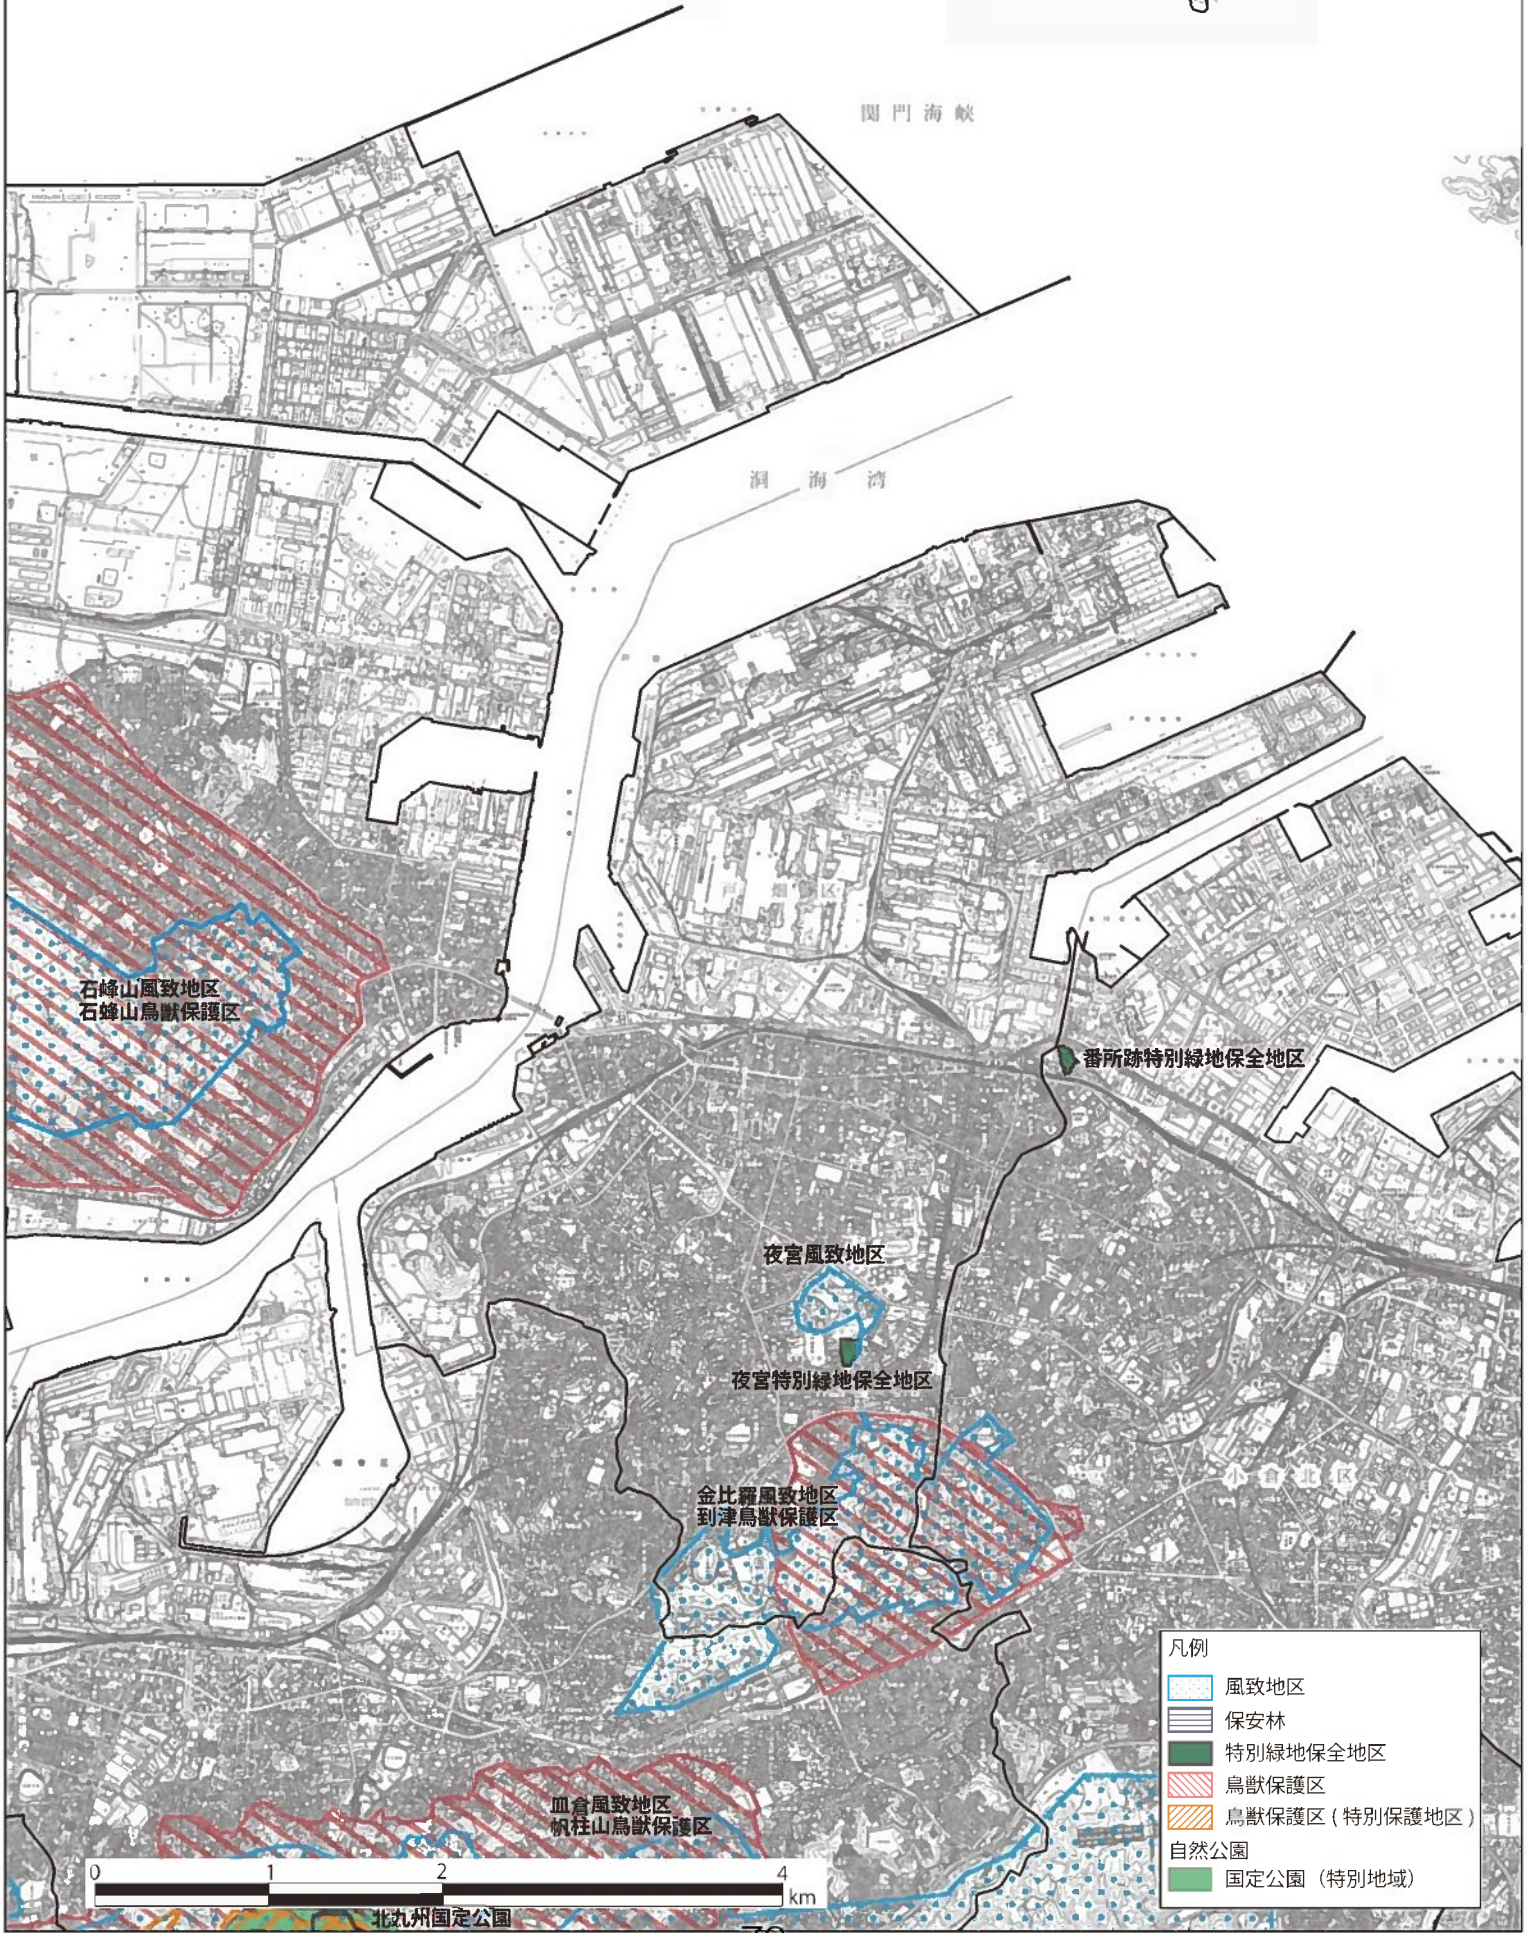

自然環境の保全に係る環境情報地図①(戸畑区)

凡例

	風致地区
	保安林
	特別緑地保全地区
	鳥獣保護区
	鳥獣保護区(特別保護地区)
	自然公園
	国定公園(特別地域)

北九州国定公園

自然環境の保全に係る環境情報地図②(戸畑区)

- 凡例**
- ◆ 特色のある地形・地質
 - 現存藻場分布
 - ▲ 巨樹・巨木
- 植生図**
- 自然植生
 - 二次林
 - 植林
 - 竹林
 - 果樹園
 - 水田、畑地、牧草地
 - 草本群落
 - 公園、墓地、ゴルフ場
 - 緑の多い住宅地
 - 市街地、工場地帯、造成地

快適環境の保全・創出に係る環境情報地図（戸畑区）