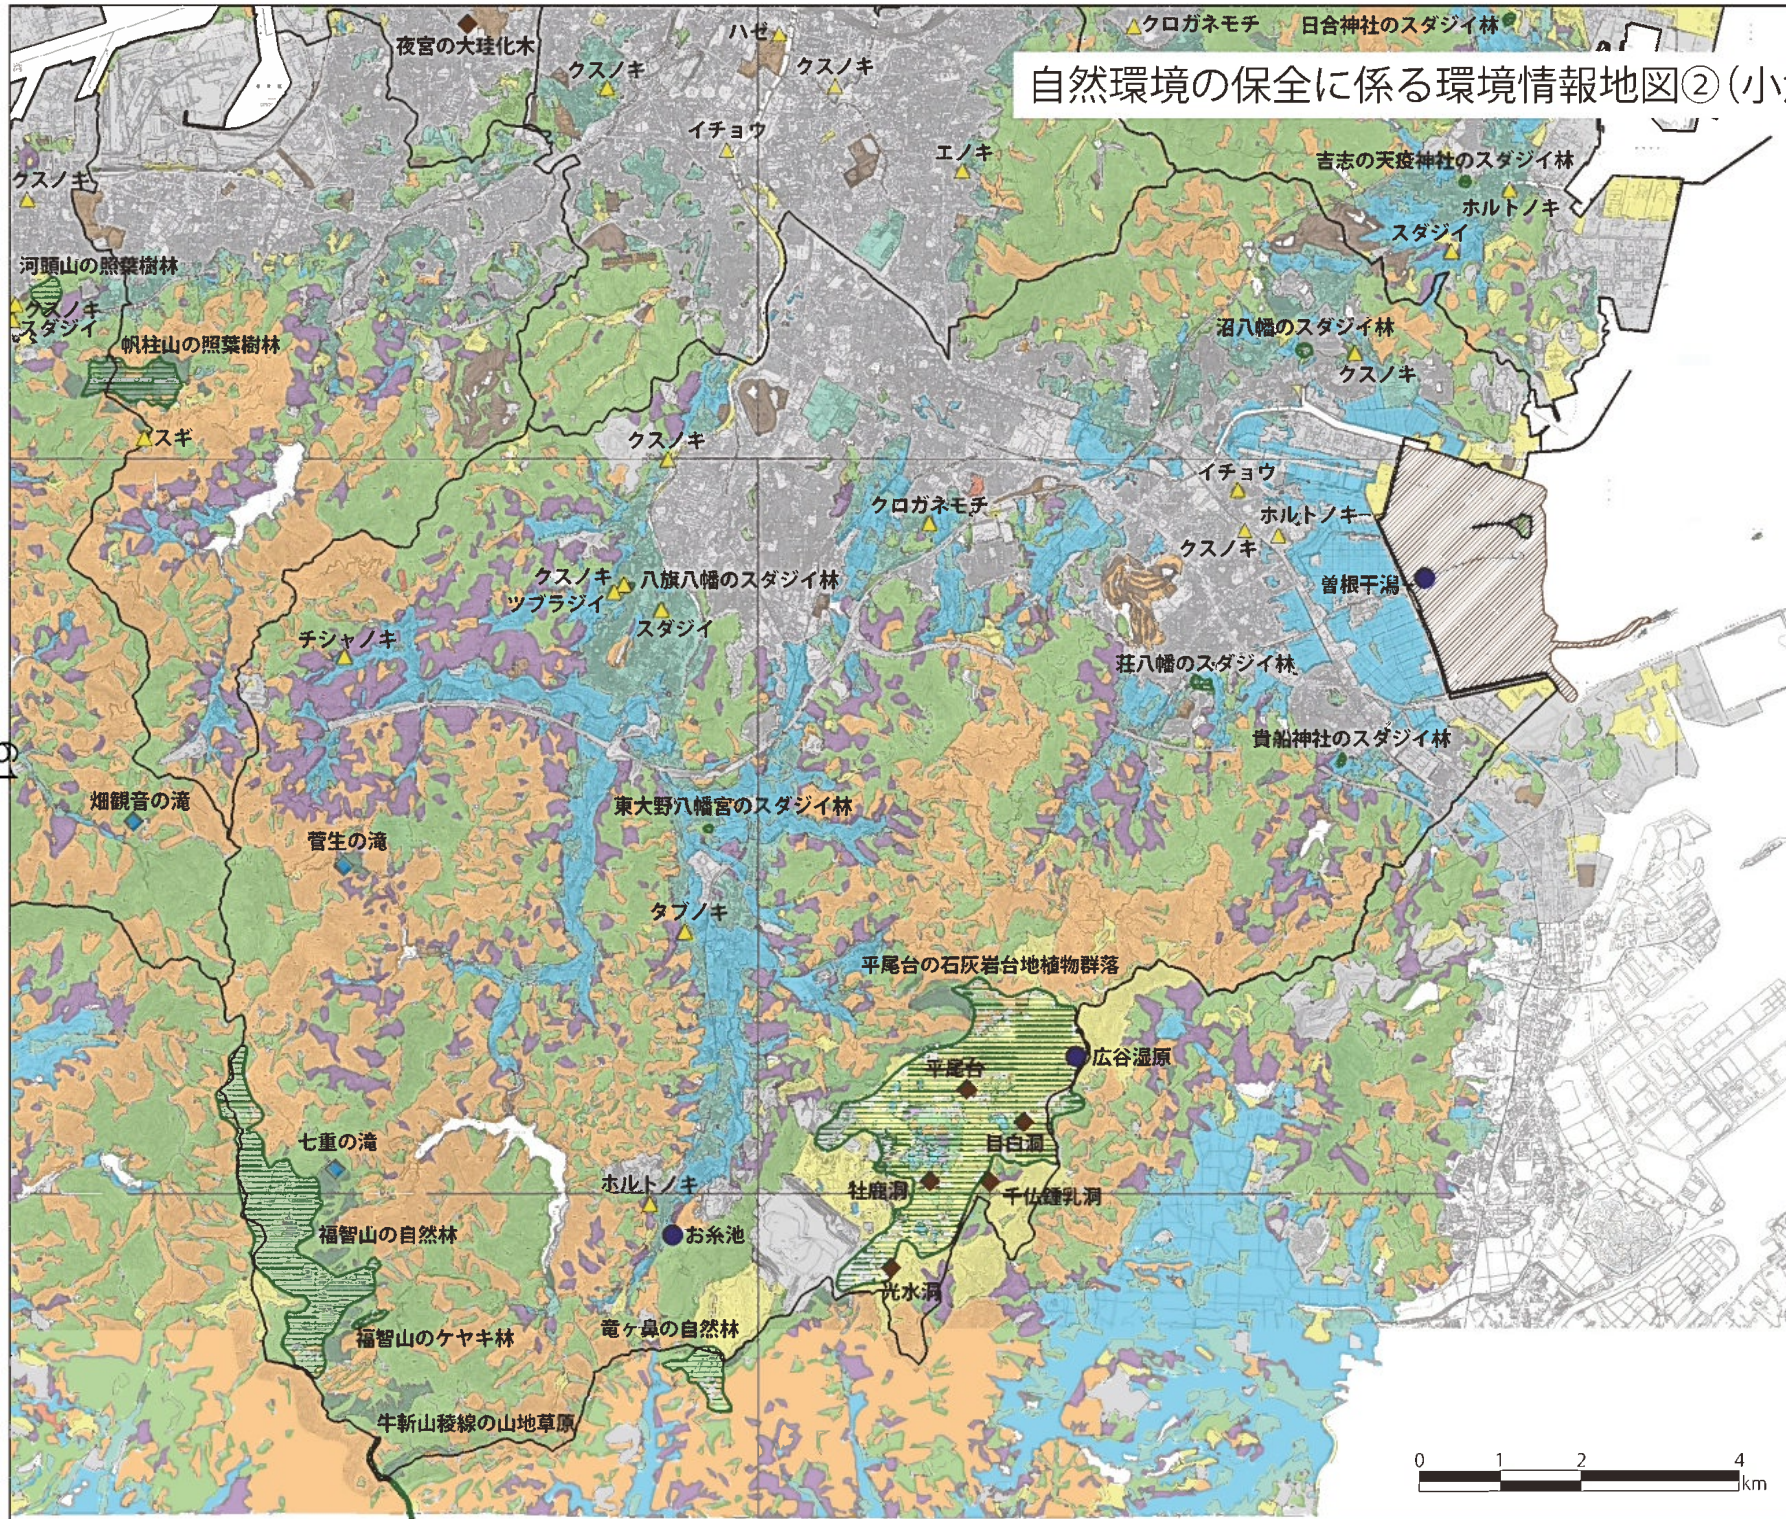

自然環境の保全に係る環境情報地図①(小倉南区)

- 凡例
- 風致地区
 - 保安林
 - 特別緑地保全地区
 - 鳥獣保護区
 - 鳥獣保護区(特別保護地区)
 - 自然公園
 - 国定公園(特別保護地区)
 - 国定公園(特別地域)
 - 県立自然公園(普通地域)

自然環境の保全に係る環境情報地図② (小倉南区)

- 凡例**
- ◆ 特色のある地形・地質
 - ◆ 特異な水資源
 - ▨ 現存干潟分布
 - 日本の重要湿地
 - ▲ 巨樹・巨木
- 植生図**
- 自然植生
 - 二次林
 - 植林
 - 竹林
 - 果樹園
 - 水田、畑地、牧草地
 - 草本群落
 - 公園、墓地、ゴルフ場
 - 緑の多い住宅地
 - 市街地、工場地帯、造成地
- 特定植物群落**
- ▨ 特定植物群落

01

快適環境の保全・創出に係る環境情報地図（小倉南区）

- 凡例
- 景観
 - 景観形成誘導地域
 - ▨ 景観重点整備地区
 - 人と自然との触れ合い活動の場
 - 自然景観資源・レクリエーション地
 - 自然遊歩道等
 - ★ 野鳥観察ポイント
 - 森林公園
 - ▨ 主な都市公園
 - 指定文化財
 - 天然記念物、史跡、建造物
 - ▲ 国指定
 - ▲ 県指定
 - ▲ 市指定

62