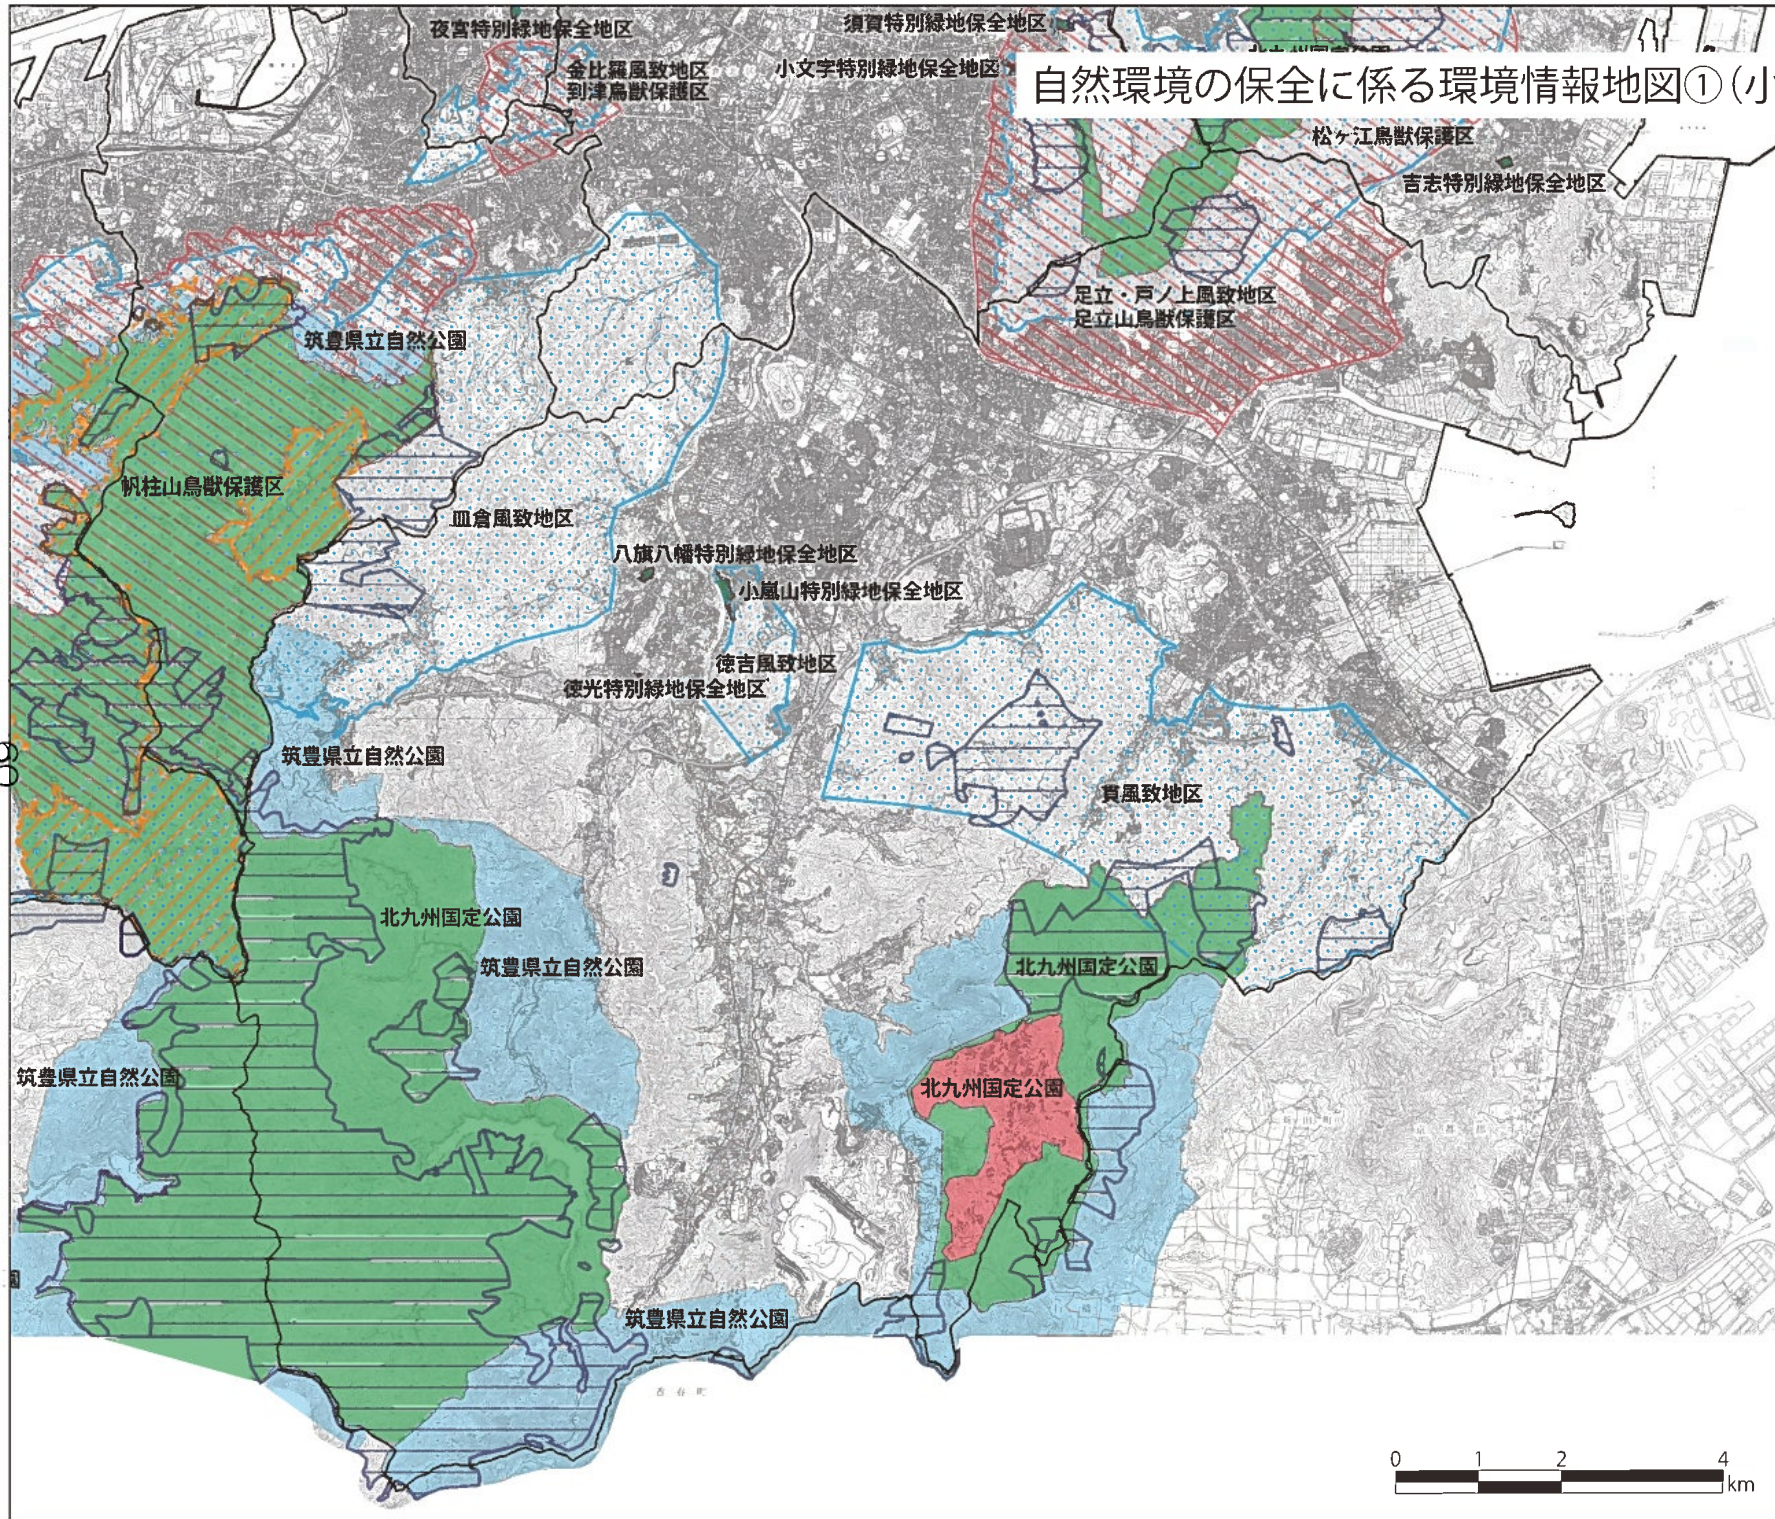

自然環境の保全に係る環境情報地図①(小倉南区)

- 凡例
- 風致地区
 - 保安林
 - 特別緑地保全地区
 - 鳥獣保護区
 - 鳥獣保護区(特別保護地区)
 - 自然公園
 - 国定公園(特別保護地区)
 - 国定公園(特別地域)
 - 県立自然公園(普通地域)

自然環境の保全に係る環境情報地図② (小倉南区)

- 凡例**
- ◆ 特色のある地形・地質
 - ◆ 特異な水資源
 - ▨ 現存干潟分布
 - 日本の重要湿地
 - ▲ 巨樹・巨木
- 植生図**
- 自然植生
 - 二次林
 - 植林
 - 竹林
 - 果樹園
 - 水田、畑地、牧草地
 - 草本群落
 - 公園、墓地、ゴルフ場
 - 緑の多い住宅地
 - 市街地、工場地帯、造成地
- 特定植物群落**
- ▨ 特定植物群落

01

快適環境の保全・創出に係る環境情報地図（小倉南区）

- 凡例
- 景観
 - 景観形成誘導地域
 - ▨ 景観重点整備地区
 - 人と自然との触れ合い活動の場
 - 自然景観資源・レクリエーション地
 - 自然遊歩道等
 - ★ 野鳥観察ポイント
 - 森林公園
 - ▨ 主な都市公園
 - 指定文化財
 - 天然記念物、史跡、建造物
 - ▲ 国指定
 - ▲ 県指定
 - ▲ 市指定

62