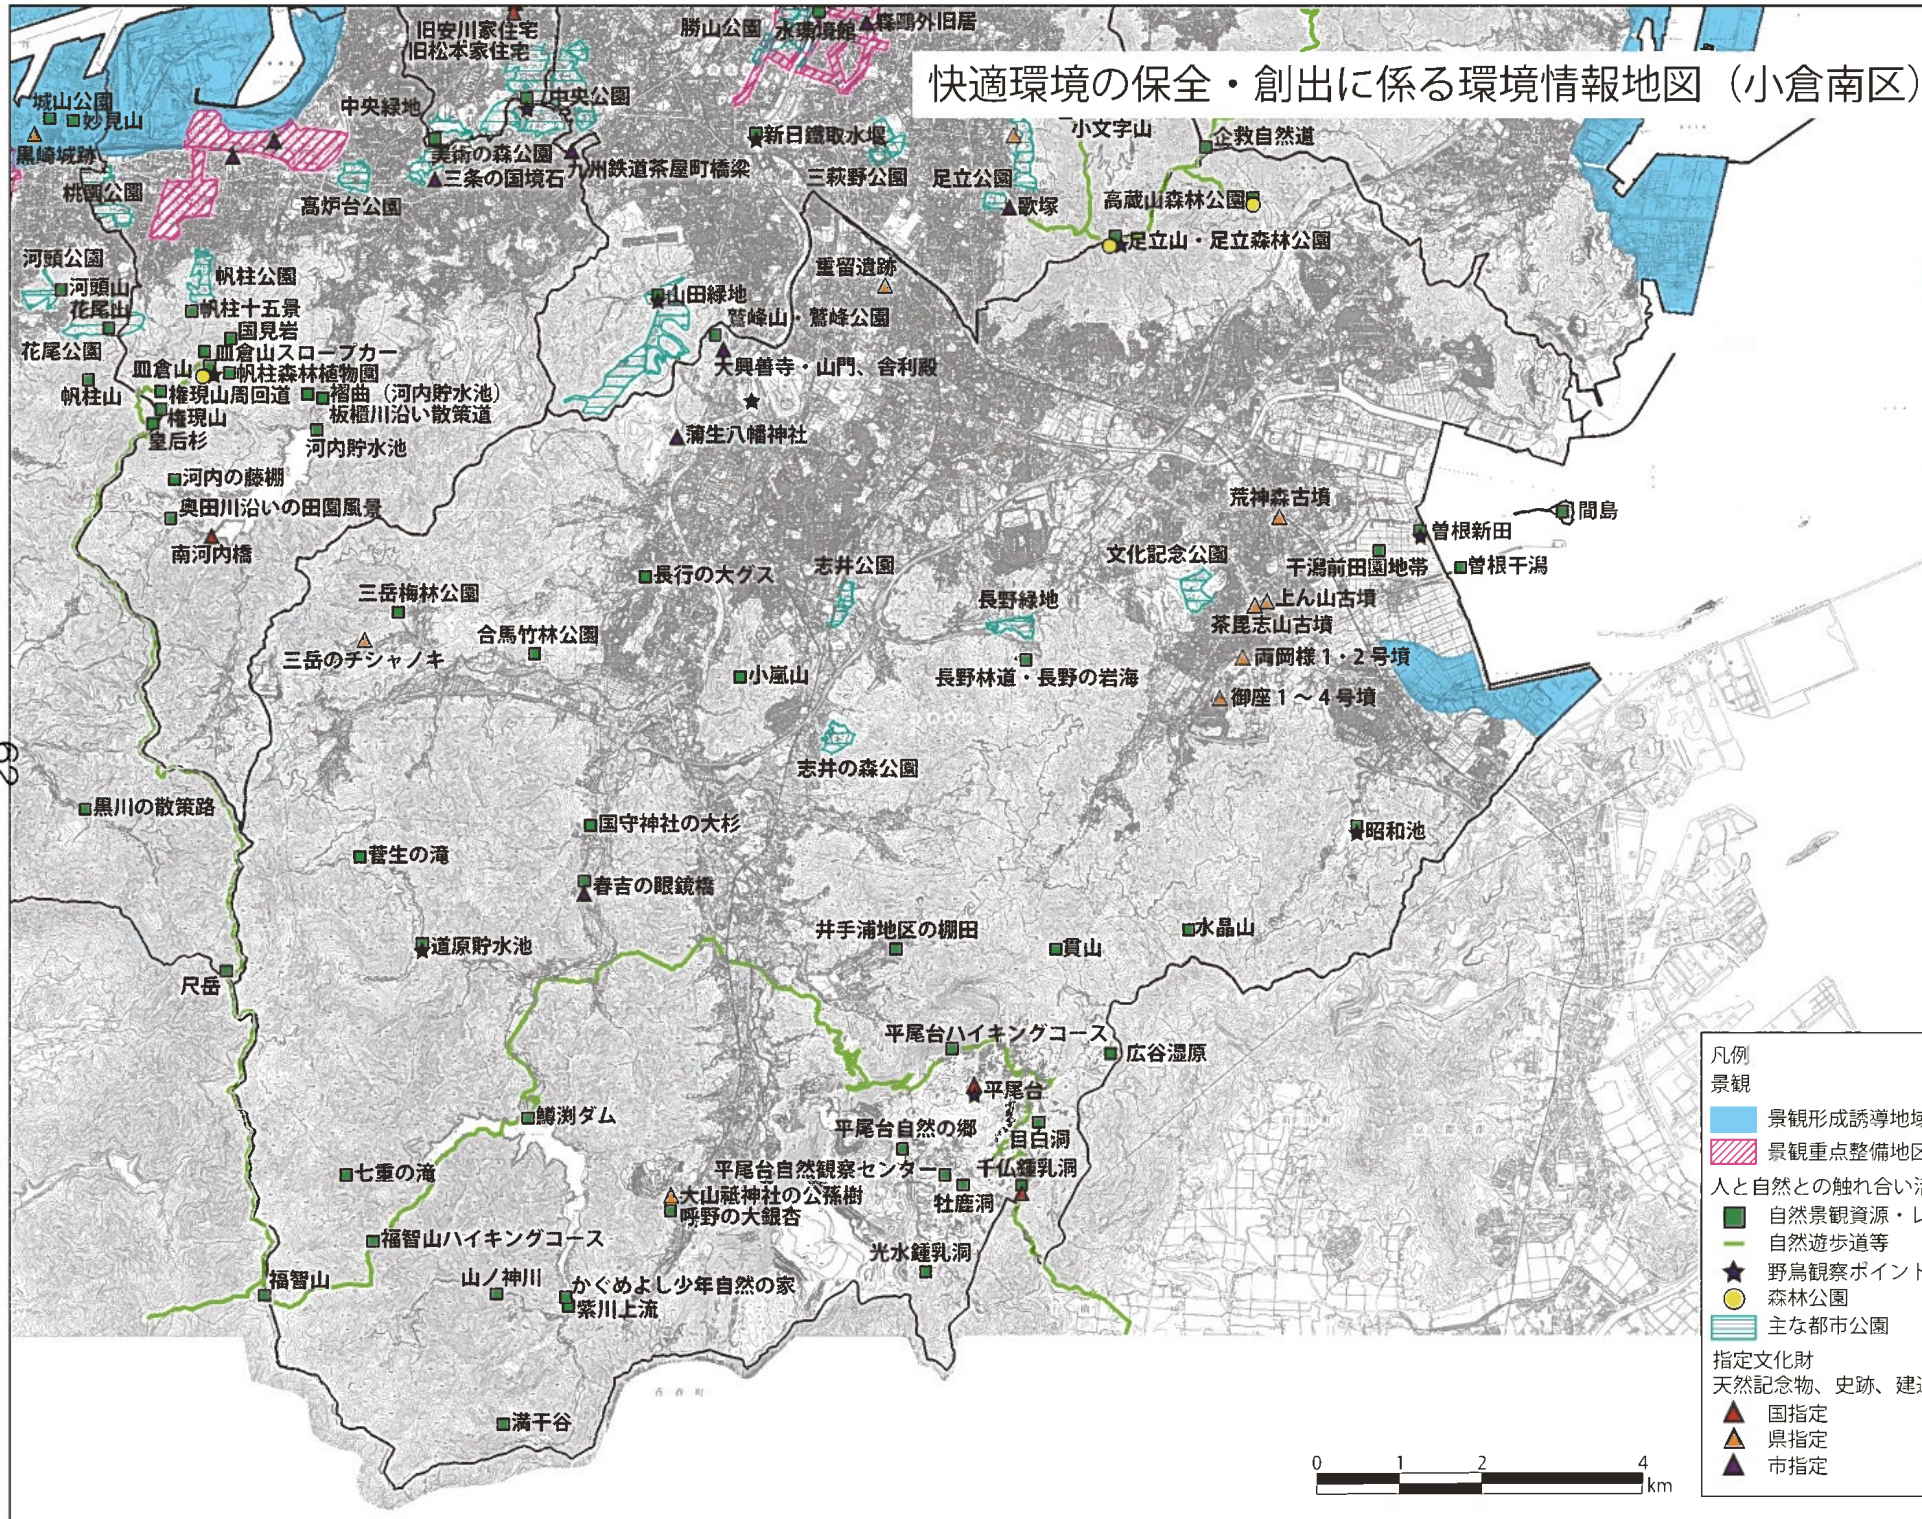

自然環境の保全に係る環境情報地図①(小倉南区)

- 凡例
- 風致地区
 - 保安林
 - 特別緑地保全地区
 - 鳥獣保護区
 - 鳥獣保護区(特別保護地区)
 - 自然公園
 - 国定公園(特別保護地区)
 - 国定公園(特別地域)
 - 県立自然公園(普通地域)

自然環境の保全に係る環境情報地図② (小倉南区)

- 凡例**
- ◆ 特色のある地形・地質
 - ◆ 特異な水資源
 - ▨ 現存干潟分布
 - 日本の重要湿地
 - ▲ 巨樹・巨木
- 植生図**
- 自然植生
 - 二次林
 - 植林
 - 竹林
 - 果樹園
 - 水田、畑地、牧草地
 - 草本群落
 - 公園、墓地、ゴルフ場
 - 緑の多い住宅地
 - 市街地、工場地帯、造成地
- 特定植物群落**
- ▨ 特定植物群落

01

快適環境の保全・創出に係る環境情報地図（小倉南区）

- 凡例
- 景観
 - 景観形成誘導地域
 - ▨ 景観重点整備地区
 - 人と自然との触れ合い活動の場
 - 自然景観資源・レクリエーション地
 - 自然遊歩道等
 - ★ 野鳥観察ポイント
 - 森林公園
 - ▨ 主な都市公園
 - 指定文化財
 - 天然記念物、史跡、建造物
 - ▲ 国指定
 - ▲ 県指定
 - ▲ 市指定

62