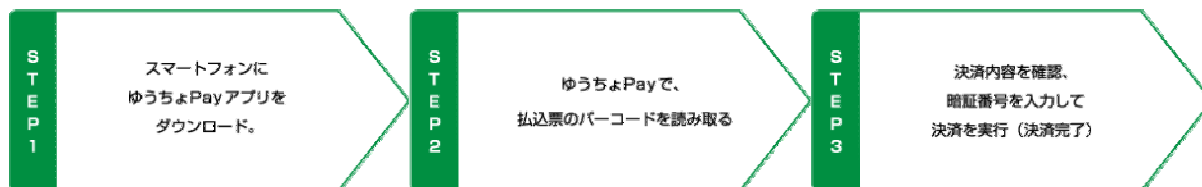

ゆうちょPayアプリを使用してスマートフォンでお支払いいただけます。

● ご利用手順

● 「ゆうちょPay」画面遷移

1. コード読取カメラを起動。
読取し、[お支払い内容確認]画面に遷移

2. 概要ページを表示する。
「お支払いへ進む」をタップ

3. 読み取ったバーコードに紐づくお支払先、お支払金額、手数料を表示する。スライドしてお支払い

4. 取引暗証番号を入力する

5. 決済完了