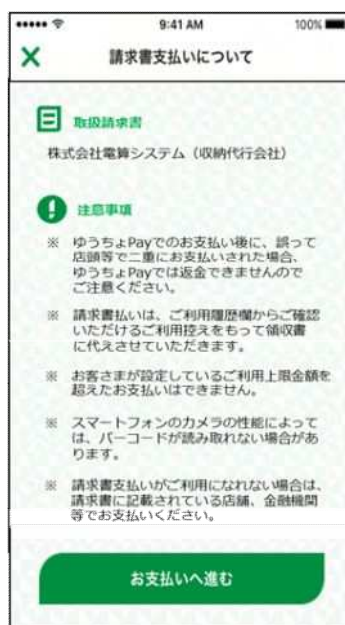

ゆうちょPayアプリを使用してスマートフォンでお支払いいただけます。

● ご利用手順

● 「ゆうちょPay」画面遷移

1. コード読取カメラを起動。
読取し、[お支払い内容確認]画面に遷移

2. 概要ページを表示する。
「お支払いへ進む」をタップ

3. 読み取ったバーコードに紐づくお支払先、お支払金額、手数料を表示する。スライドしてお支払い

4. 取引暗証番号を入力する

5. 決済完了