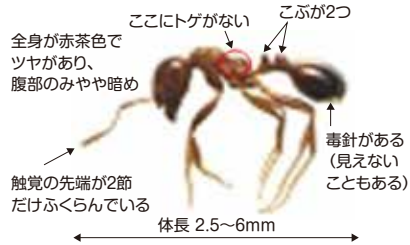

※特定外来生物とは：外来生物のうち、生態系、人の生命・身体、農林水産業へ被害を及ぼすものとして指定された生物です。飼育・運搬・保管・輸入等が禁止されています。

環境省提供

●特徴

- 草地など比較的開けた環境を好む。
- 極めて攻撃的で、集団で節足動物、小型動物も攻撃して捕食。
- 土で直径25cm～60cm、高さ15cm～50cmのドーム状のアリ塚を作る。

※黒いアリはヒアリではない。

ヒアリの特徴

▶ヒアリを見つけたら？