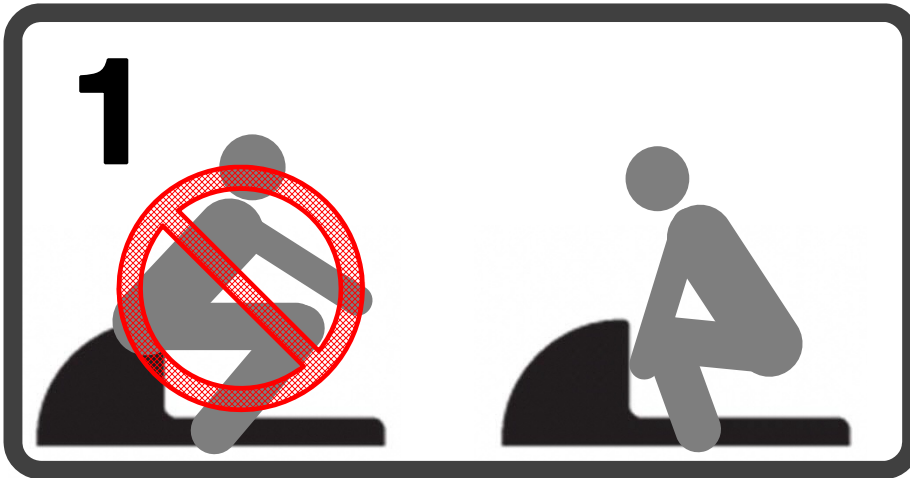

トイレの つかいかた

How to use this toilet 厕所的使用方法
화장실 사용법 洗手間的使用方法

**トイレはしゃがんで
ご利用ください**

Please squat over the toilet bowl to use the toilet.

재래식 변기는 쭈그리고
앉아 사용하십시오.

请蹲下使用厕所

請蹲下使用廁所