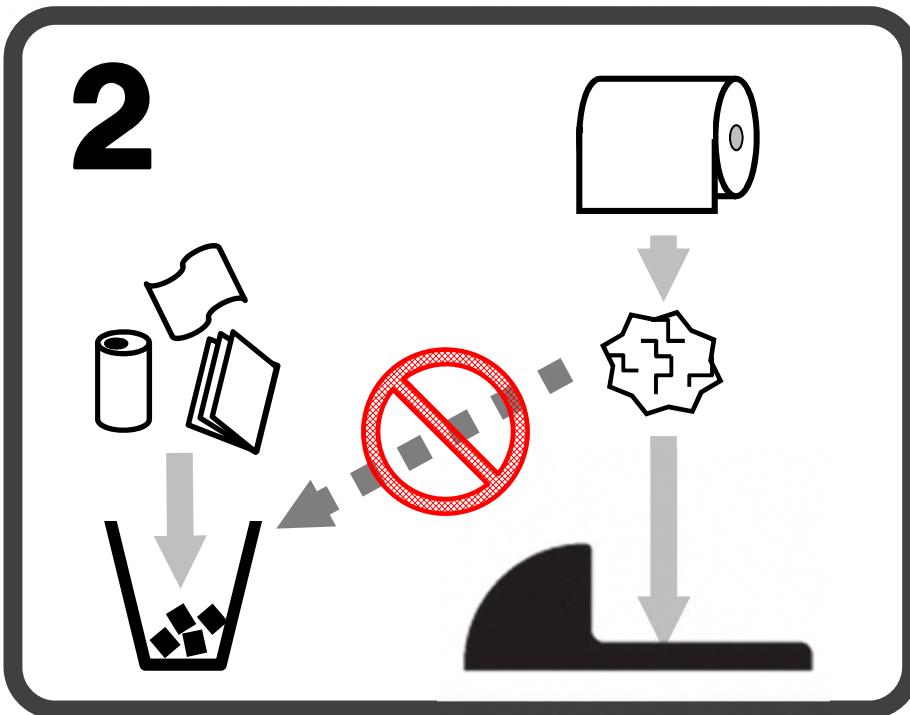

請不要把使用過的衛生紙扔進垃圾桶，請直接扔進馬桶內沖掉

**レバーをおすと  
水がながれます**

Push the lever down to flush the toilet.

레버를 누르시면 자동으로  
물이 내려갑니다.

冲水时按一下把手即可

沖水時按一下把手即可

# トイレの つかいかた

How to use this toilet 厕所的使用方法

화장실 사용법

洗手間的使用方法

トイレはしゃがんで  
ご利用ください

Please squat over the  
toilet bowl to use the toilet.

재래식 변기는 쭈그리고  
앉아 사용하십시오.

请蹲下使用厕所

請蹲下使用廁所

トイレットペーパー  
はゴミいれにすてず  
ながしてください

Do not throw the toilet  
paper away in the trash bin.  
Please place the toilet  
paper in the toilet and flush.

휴지는 휴지통에 버리지  
마시고 변기에 버려주십시오.

请不要把使用过的卫生纸扔进垃  
圾桶，请直接扔进马桶里冲掉

請不要把使用過的衛生紙扔進垃  
圾桶，請直接扔進馬桶內沖掉

手をかざすと  
水がながれます

Hold your hand over the  
sensor to flush the toilet.

센서에 손을 대시면 자동으로  
물이 내려갑니다.

冲水时用手感应一下即可

沖水時用手感應一下即可