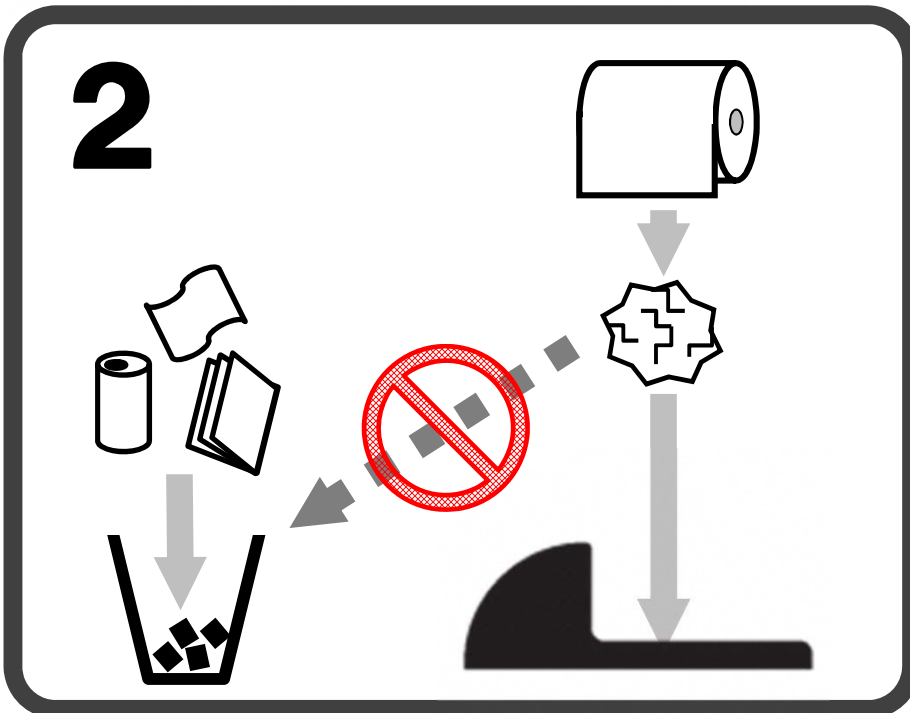

請不要把使用過的衛生紙扔進垃  
圾桶，請直接扔進馬桶內沖掉

手をかざすと  
水がながれます

Hold your hand over the  
sensor to flush the toilet.

센서에 손을 대시면 자동으로  
물이 내려갑니다.

冲水时用手感应一下即可

沖水時用手感應一下即可

# トイレの つかいかた

How to use this toilet 厕所的使用方法  
화장실 사용법 洗手間的使用方法

**トイレはしゃがんで  
ご利用ください**

Please squat over the toilet bowl to use the toilet.

재래식 변기는 쭈그리고  
앉아 사용하십시오.

请蹲下使用厕所

請蹲下使用廁所

**トイレットペーパー  
はゴミいれにすてず  
ながしてください**