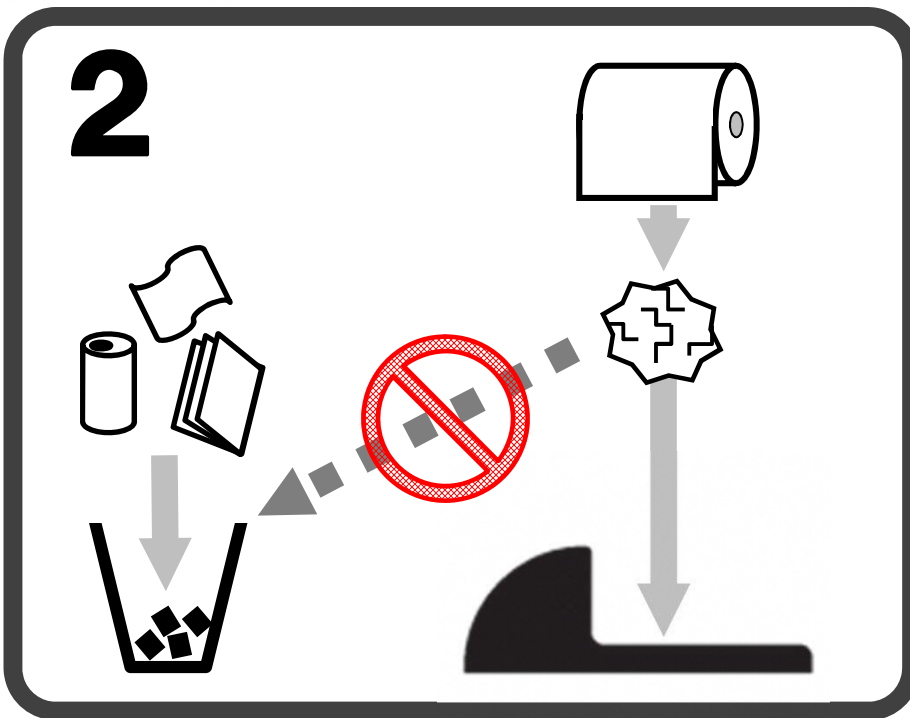

# トイレの つかいかた

How to use this toilet

厕所的使用方法

화장실 사용법

洗手間的使用方法

**トイレはしゃがんで  
ご利用ください**

Please squat over the toilet bowl to use the toilet.

재래식 변기는 쭈그리고  
앉아 사용하십시오 .

请蹲下使用厕所

請蹲下使用廁所

**トイレットペーパー  
はゴミいれにすてず  
ながしてください**

Do not throw the toilet paper away in the trash bin. Please place the toilet paper in the toilet and flush.

휴지는 휴지통에 버리지  
마시고 변기에 버려주십시오.

请不要把使用过的卫生纸扔进垃圾桶，请直接扔进马桶里冲掉

請不要把使用過的衛生紙扔進垃圾桶，請直接扔進馬桶內沖掉

**レバーをおすと  
水がながれます**

Push the lever down to flush the toilet.

레버를 누르시면 자동으로  
물이 내려갑니다.

冲水时按一下把手即可

沖水時按一下把手即可

請不要把使用過的衛生紙扔進垃  
圾桶，請直接扔進馬桶內沖掉

手をかざすと  
水がながれます

Hold your hand over the  
sensor to flush the toilet.

센서에 손을 대시면 자동으로  
물이 내려갑니다.

冲水时用手感应一下即可

沖水時用手感應一下即可