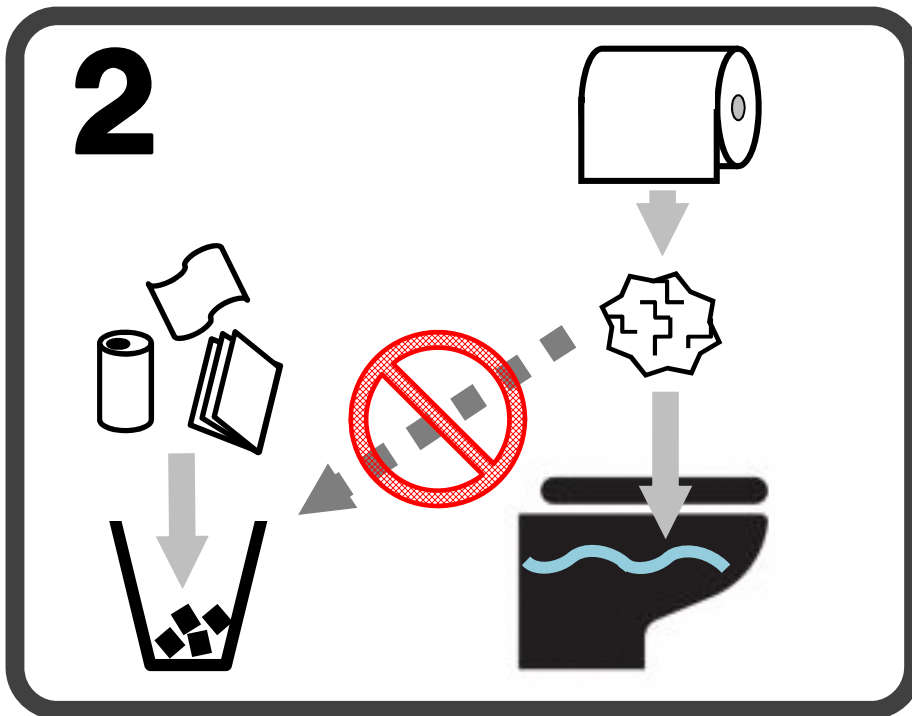

レバーをおすと
水がながれます

Push the lever down to
flush the toilet.

레버를 누르시면 자동으로
물이 내려갑니다.

冲水时按一下把手即可

沖水時按一下把手即可

トイレの つかいかた

How to use this toilet 厕所的使用方法

화장실 사용법

洗手間的使用方法

トイレはすわって
ご利用ください

Please sit down to use
the toilet.

양변기는 걸터앉아
사용하십시오.

请坐下使用马桶
請坐下使用馬桶

トイレットペーパー
はゴミいれにすてず
ながしてください

Do not throw the toilet
paper away in the trash bin.
Please place the toilet
paper in the toilet and flush.

휴지는 휴지통에 버리지
마시고 변기에 버려주십시오.

请不要把使用过的卫生纸扔进垃
圾桶，请直接扔进马桶里冲掉

請不要把使用過的衛生紙扔進垃
圾桶，請直接扔進馬桶內沖掉

手をかざすと
水がながれます

Hold your hand over the
sensor to flush the toilet.

센서에 손을 대시면 자동으로
물이 내려갑니다.

冲水时用手感应一下即可
沖水時用手感應一下即可

トイレの つかいかた