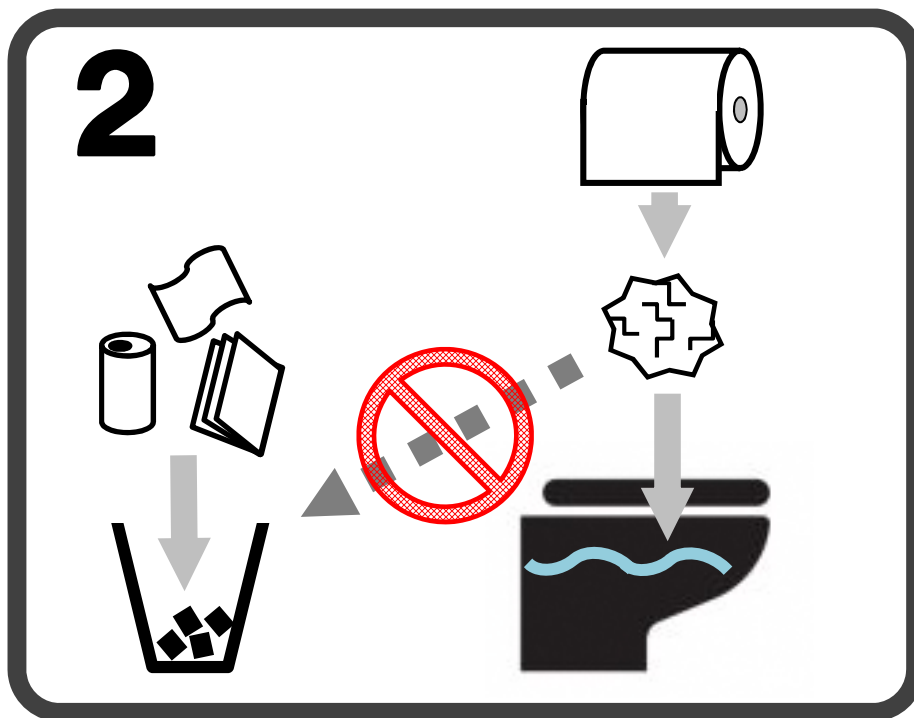

휴지는 휴지통에 버리지
마시고 변기에 버려주십시오.

请不要把使用过的卫生纸扔进垃
圾桶，请直接扔进马桶里冲掉

請不要把使用過的衛生紙扔進垃
圾桶，請直接扔進馬桶內沖掉

手をかざすと
水がながれます

Hold your hand over the
sensor to flush the toilet.

센서에 손을 대시면 자동으로
물이 내려갑니다.

冲水时用手感应一下即可
沖水時用手感應一下即可

トイレの つかいかた

How to use this toilet 厕所的使用方法

화장실 사용법

洗手間的使用方法

**トイレはすわって
ご利用ください**

Please sit down to use the toilet.

양변기는 걸터앉아
사용하십시오.

请坐下使用马桶

請坐下使用馬桶