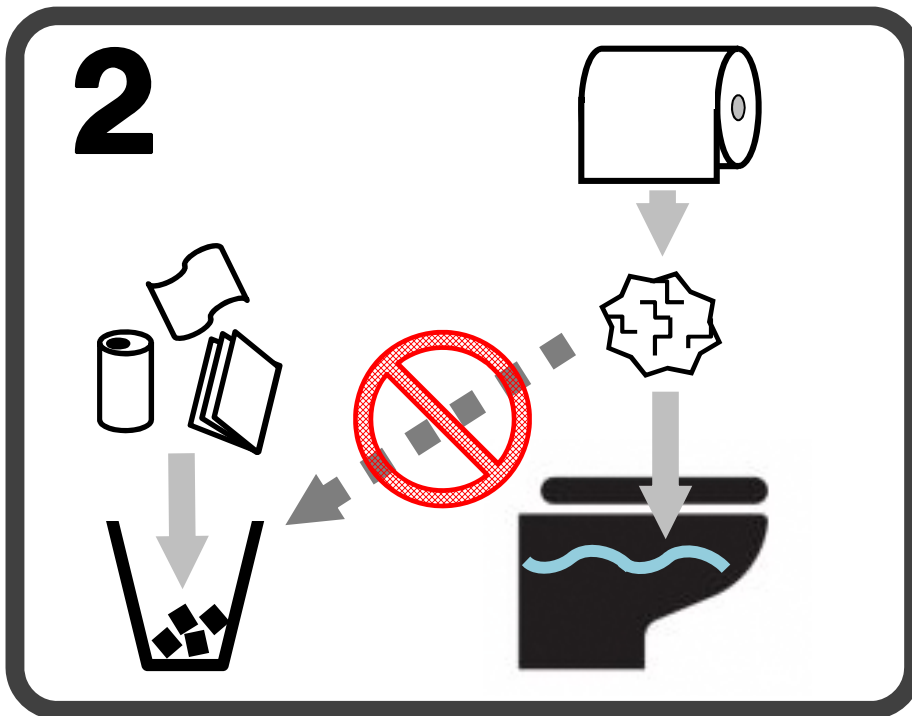

トイレの つかいかた

How to use this toilet 厕所的使用方法

화장실 사용법

洗手間的使用方法

トイレはすわって
ご利用ください

Please sit down to use
the toilet.

양변기는 걸터앉아
사용하십시오.

请坐下使用马桶
請坐下使用馬桶

トイレットペーパー
はゴミいれにすてず
ながしてください

Do not throw the toilet
paper away in the trash bin.
Please place the toilet
paper in the toilet and flush.

휴지는 휴지통에 버리지
마시고 변기에 버려주십시오.

请不要把使用过的卫生纸扔进垃
圾桶，请直接扔进马桶里冲掉

請不要把使用過的衛生紙扔進垃
圾桶，請直接扔進馬桶內沖掉

レバーをおすと
水がながれます

Push the lever down to
flush the toilet.

레버를 누르시면 자동으로
물이 내려갑니다.

冲水时按一下把手即可

沖水時按一下把手即可

トイレの つかいかた

How to use this toilet 厕所的使用方法

화장실 사용법

휴지는 휴지통에 버리지
마시고 변기에 버려주십시오.

请不要把使用过的卫生纸扔进垃
圾桶，请直接扔进马桶里冲掉

請不要把使用過的衛生紙扔進垃
圾桶，請直接扔進馬桶內沖掉

手をかざすと
水がながれます

Hold your hand over the
sensor to flush the toilet.

센서에 손을 대시면 자동으로
물이 내려갑니다.

冲水时用手感应一下即可
沖水時用手感應一下即可

トイレの つかいかた