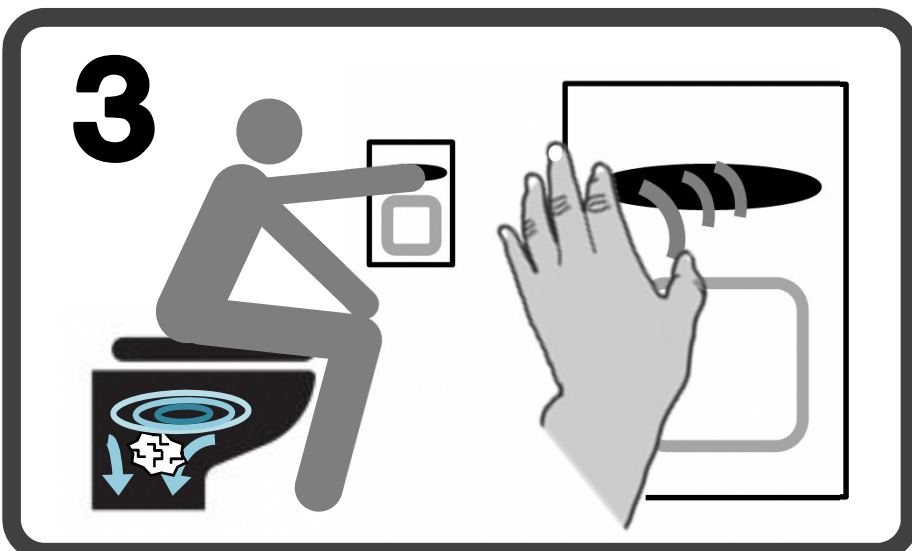

レバーをおすと
水がながれます

Push the lever down to
flush the toilet.

레버를 누르시면 자동으로
물이 내려갑니다.

冲水时按一下把手即可

沖水時按一下把手即可

トイレの つかいかた

How to use this toilet 厕所的使用方法

화장실 사용법

洗手間的使用方法

トイレはすわって
ご利用ください

Please sit down to use
the toilet.

양변기는 걸터앉아
사용하십시오.

请坐下使用马桶
請坐下使用馬桶

トイレットペーパー
はゴミいれにすてず
ながしてください

Do not throw the toilet
paper away in the trash bin.
Please place the toilet
paper in the toilet and flush.

휴지는 휴지통에 버리지
마시고 변기에 버려주십시오.

请不要把使用过的卫生纸扔进垃
圾桶，请直接扔进马桶里冲掉

請不要把使用過的衛生紙扔進垃
圾桶，請直接扔進馬桶內沖掉

手をかざすと
水がながれます

Hold your hand over the
sensor to flush the toilet.

센서에 손을 대시면 자동으로
물이 내려갑니다.

冲水时用手感应一下即可
沖水時用手感應一下即可

トイレの つかいかた