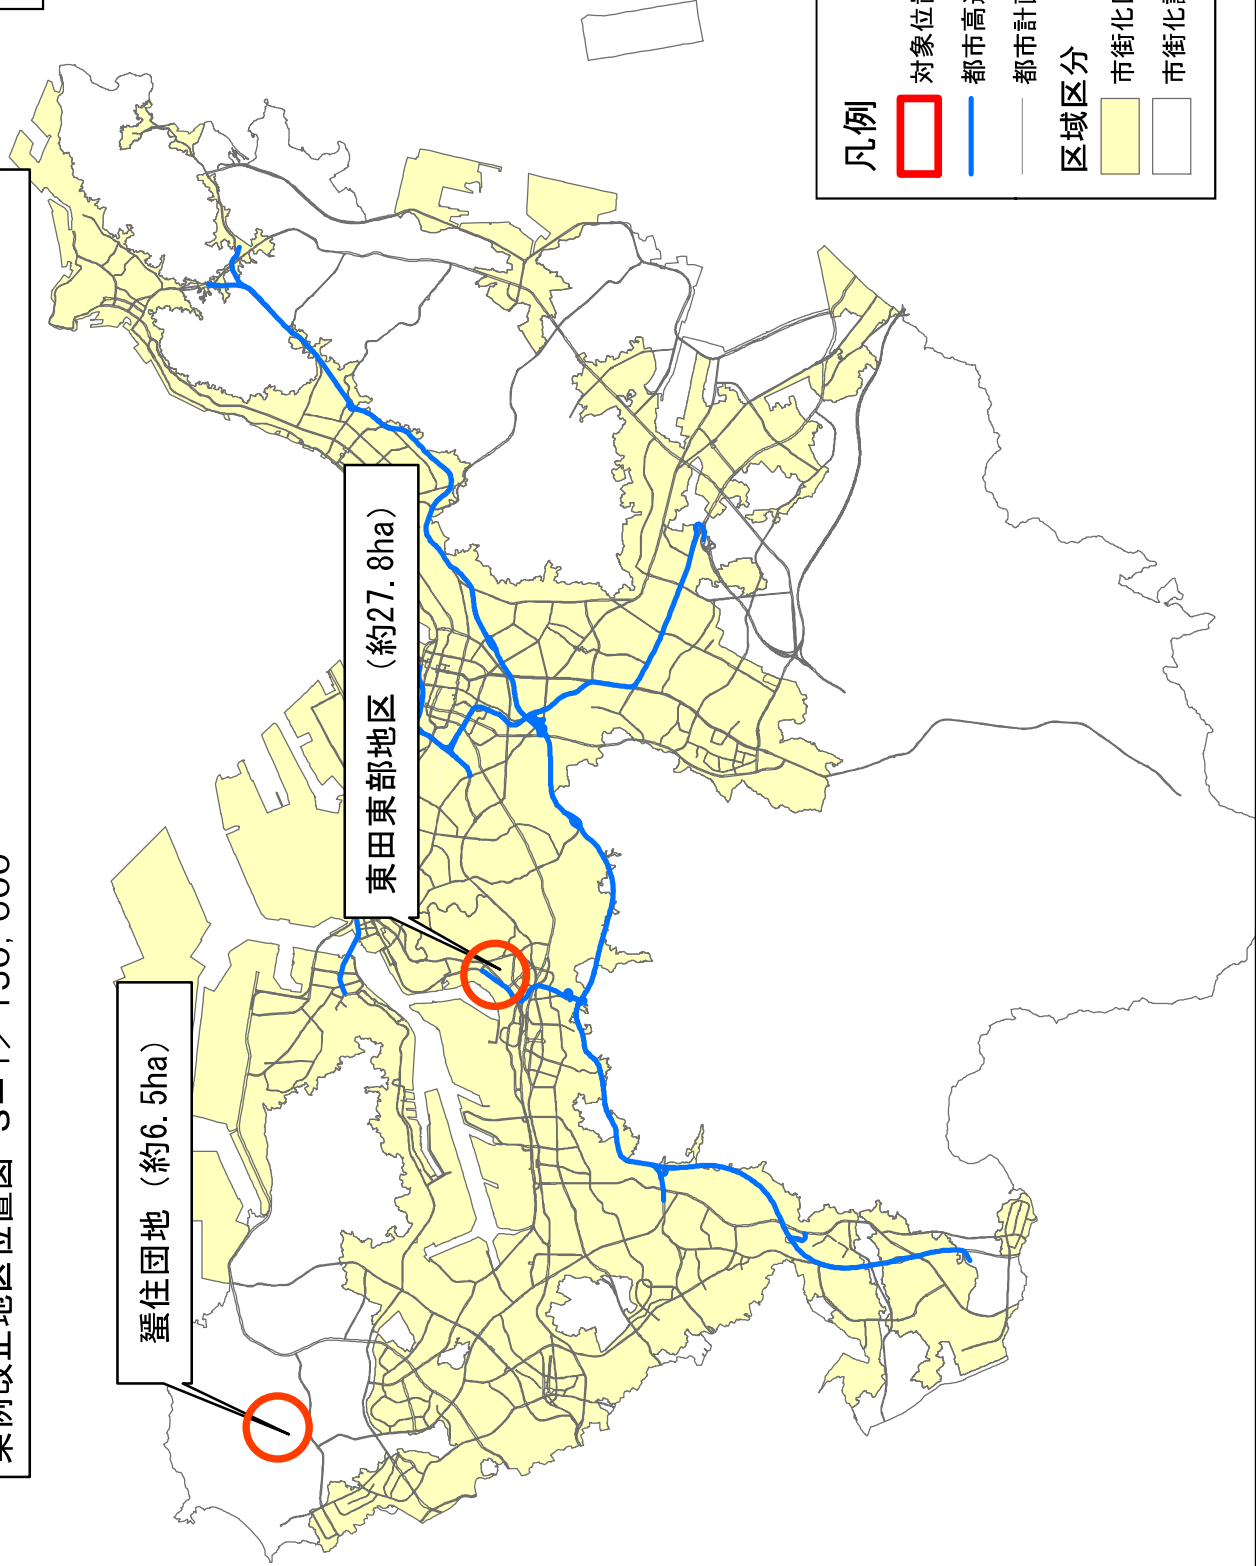

議案 39 号

北九州市地区計画の区域内における建築物の制限に関する条例の一部改正について  
条例改正地区位置図 S=1/150,000

北九州広域都市計画 東田東部地区地区計画の変更(北九州市決定)

S = 1/3,000

計画図

【地区計画の変更内容】  
建築物の用途規制を変更

凡例

地区計画区域

北九州広域都市計画 蛭住団地地区計画の変更(北九州市決定)  
S = 1/2,500

計画図

【地区計画の変更内容】  
中層共同住宅地区の一部(約1.7ha)を  
低層戸建住宅B地区に区分

凡例

	地区計画区域
	地区の区分線
	地区施設(公園)
	地区施設(緑地)