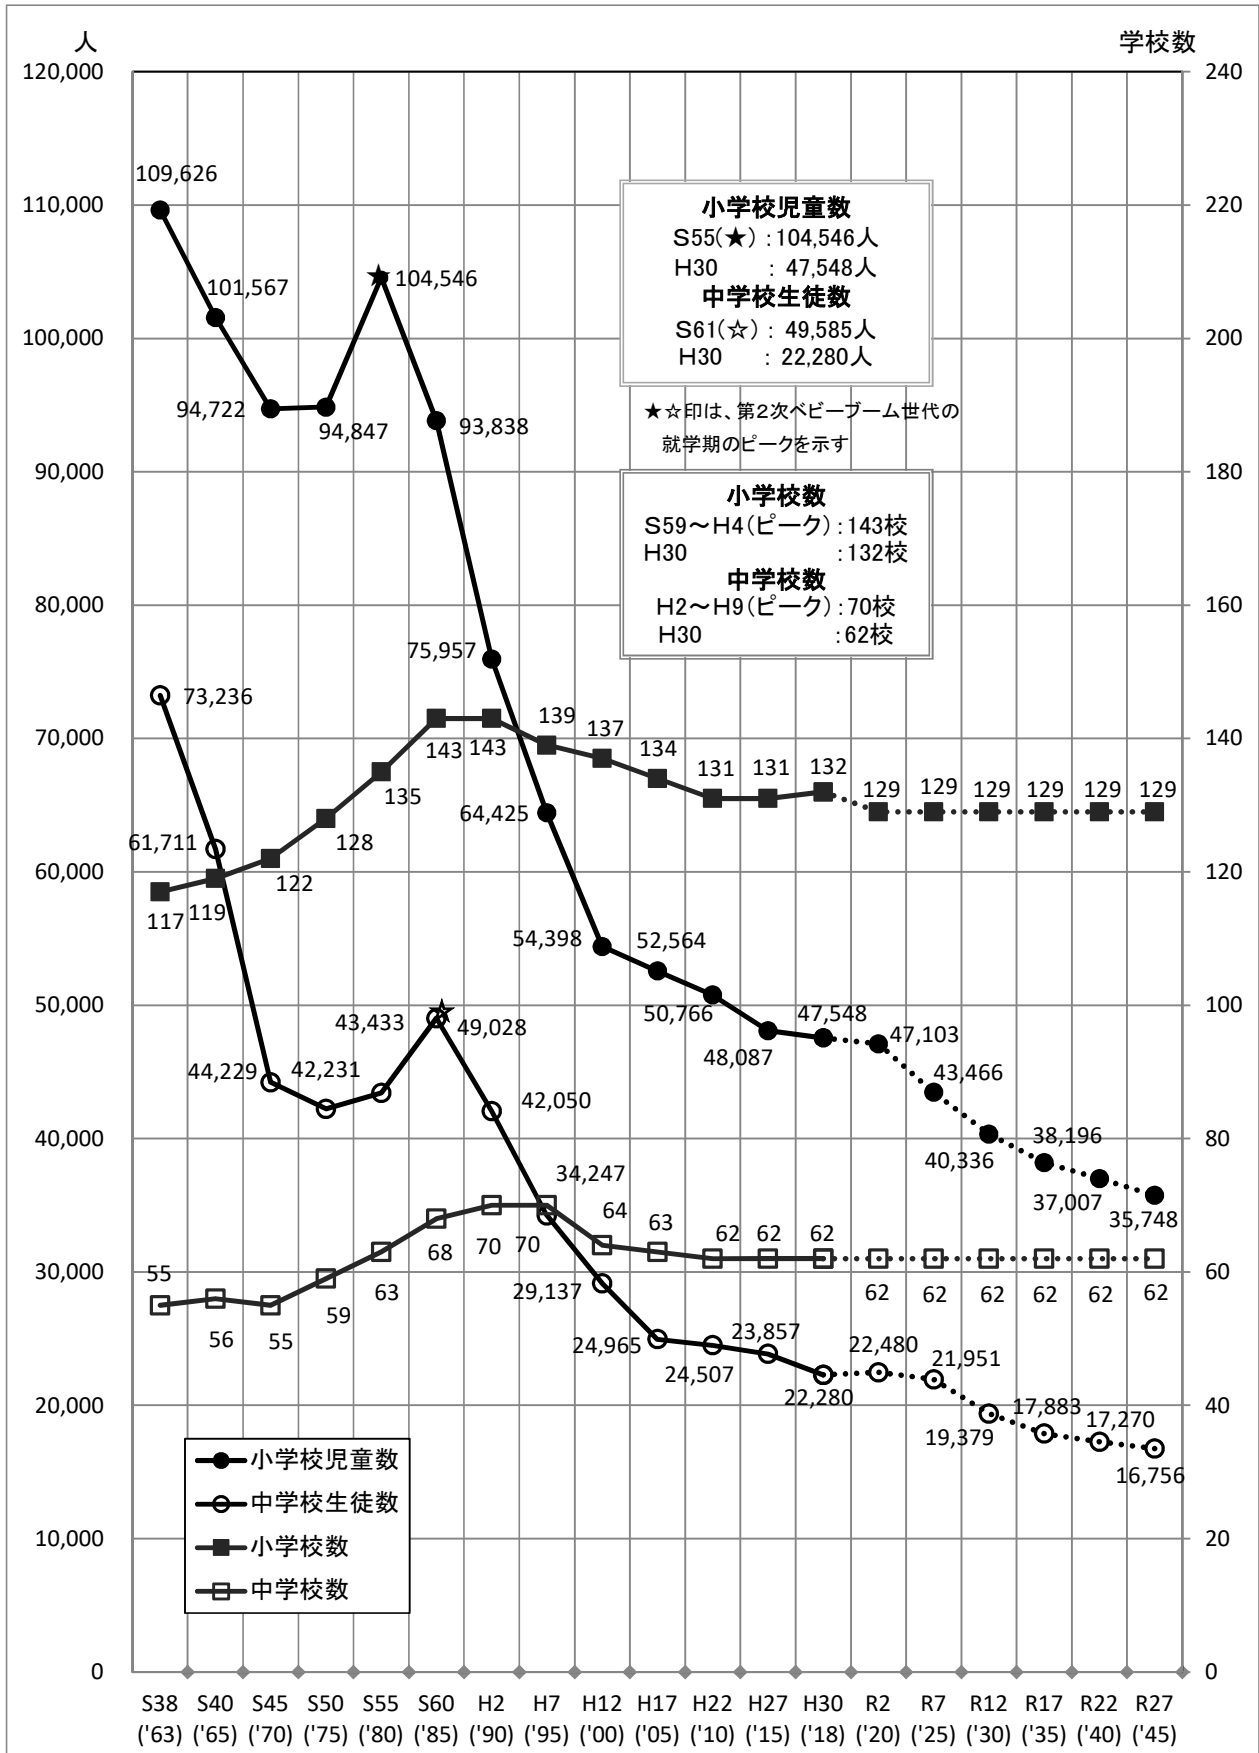

○北九州市立小・中学校の児童生徒数及び学校数の推移(推計)

※小学校数は分校を含む

※令和2年以降の児童生徒数は、国立社会保障・人口問題研究所「日本の地域別将来推計人口（平成30年推計）」をもとに北九州市教育委員会にて算出