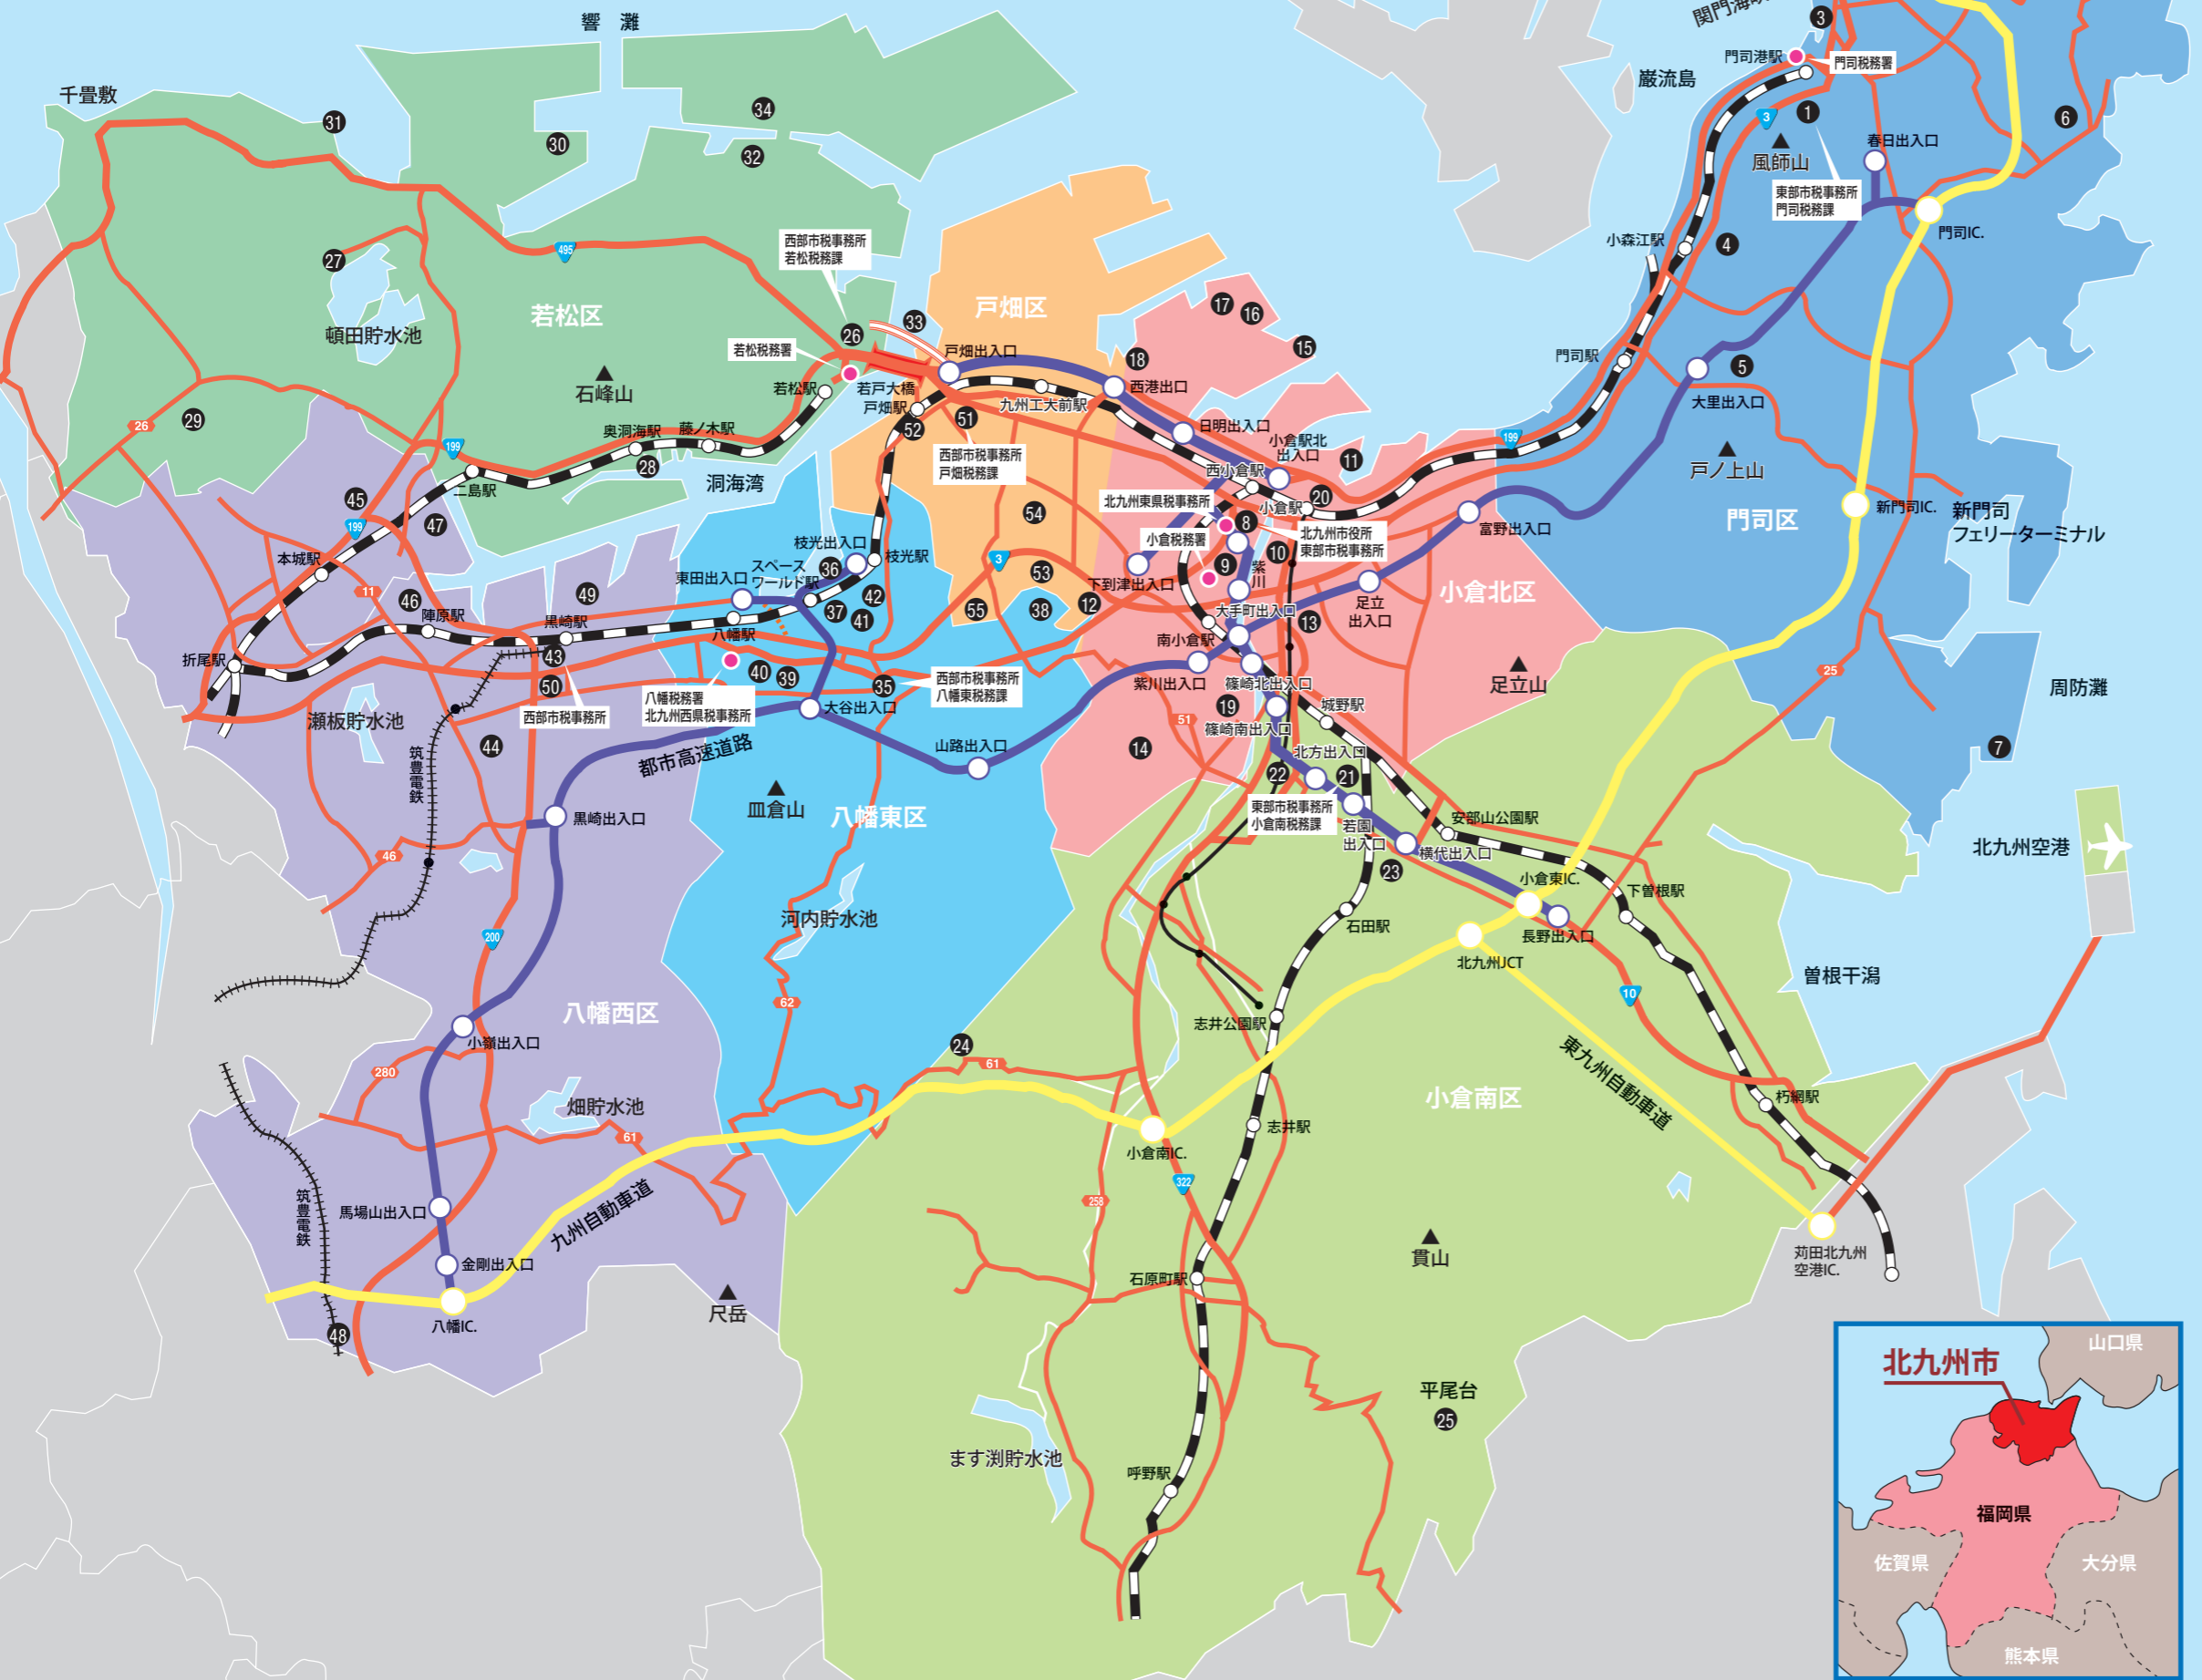

北九州市マップ

- ### 門司区
- ① 門司区役所
 - ② 和布刈公園
 - ③ 大連友好記念館
 - ④ 門司病院
 - ⑤ 東部斎場
 - ⑥ 白野江植物公園
 - ⑦ 新門司工場(ごみ処理施設)

- ### 小倉北区
- ⑧ 市役所、小倉北区役所・消防本部、中央図書館、子ども図書館、文学館、勝山公園、小倉城、生涯学習総合センター、松本清張記念館、北九州芸術劇場、美術館分館、平和のまちミュージアム、
 - ⑨ 男女共同参画センター(ムーブ)
 - ⑩ 医療センター
 - ⑪ 北九州国際会議場、西日本総合展示場、子育てふれあい交流プラザ、ミクニワールドスタジアム北九州
 - ⑫ 到津の森公園
 - ⑬ メディアドーム
 - ⑭ 山田緑地
 - ⑮ 日明・海峡釣り公園
 - ⑯ 中央卸売市場
 - ⑰ 日明工場(ごみ処理施設)
 - ⑱ 動物愛護センター
 - ⑲ 北九州市ほたる館
 - ⑳ 漫画ミュージアム

- ### 小倉南区
- ㉑ 小倉南区役所、小倉南図書館
 - ㉒ 北九州市立大学
 - ㉓ 総合農事センター
 - ㉔ 合馬竹林公園
 - ㉕ 平尾台自然の郷

- ### 若松区
- ㉖ 若松区役所
 - ㉗ グリーンパーク
 - ㉘ 若松競艇場
 - ㉙ 北九州学術研究都市
 - ㉚ ひびきコンテナターミナル
 - ㉛ ひびき海の公園
 - ㉜ エコタウンセンター
 - ㉝ 新若戸道路
 - ㉞ 響灘ピオトープ

- ### 八幡東区
- ㉟ 八幡東区役所
 - ㊱ 八幡製鐵所 旧本事務所
 - ㊲ 東田第一高炉跡、タカミヤ環境ミュージアム
 - ㊳ 総合体育館
 - ㊴ 国際村交流センター、響ホール
 - ㊵ 八幡病院
 - ㊶ いのちのたび博物館、イノベーションギャラリー
 - ㊷ 北九州市科学館スペースLABO

- ### 八幡西区
- ㊸ 八幡西区役所
 - 子どもの館「HOW!」、西部障害者福祉会館
 - ㊹ 穴生ドーム
 - ㊺ 黒崎播磨陸上競技場 in HONJO
 - ㊻ 皇后崎工場(ごみ処理施設)
 - ㊼ 西部斎場
 - ㊽ 木屋瀬宿場町、長崎街道木屋瀬宿記念館
 - ㊾ 黒崎バイパス(建設中)
 - ㊿ 黒崎ひびしんホール

- ### 戸畑区
- ① 戸畑区役所
 - ② ウェルとばた
 - ③ 中央公園
 - ④ 夜宮公園
 - ⑤ 美術館