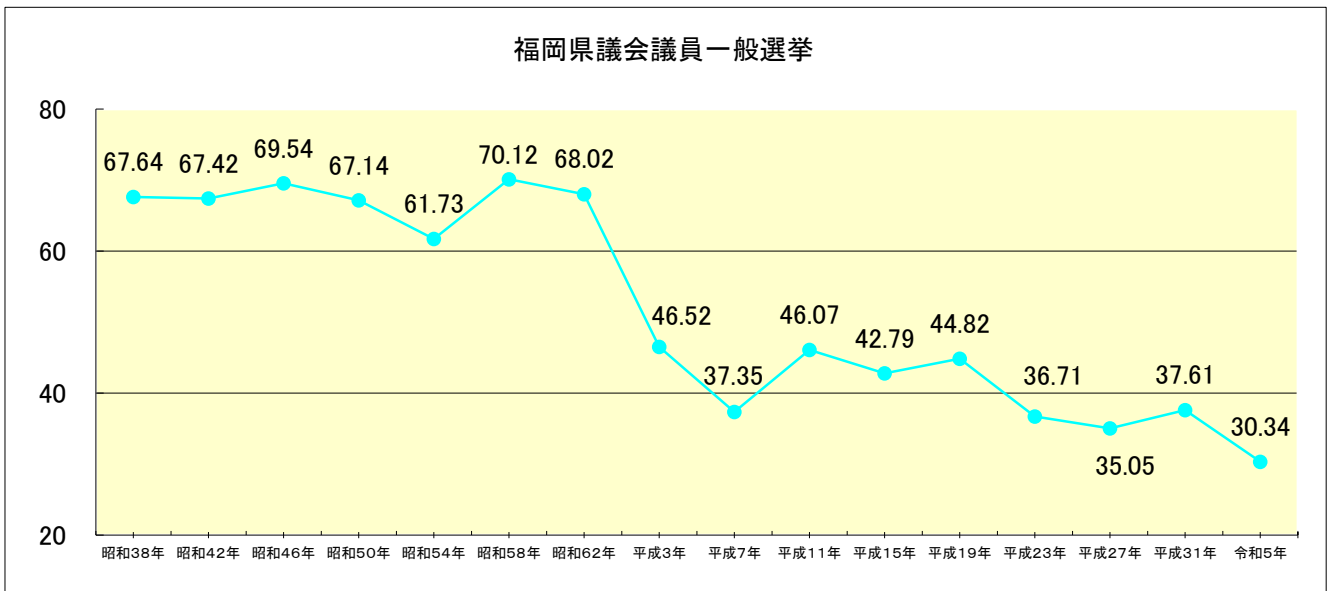

北九州市における各種選挙の投票率

北九州市における各種選挙の投票率

北九州市における各種選挙の投票率