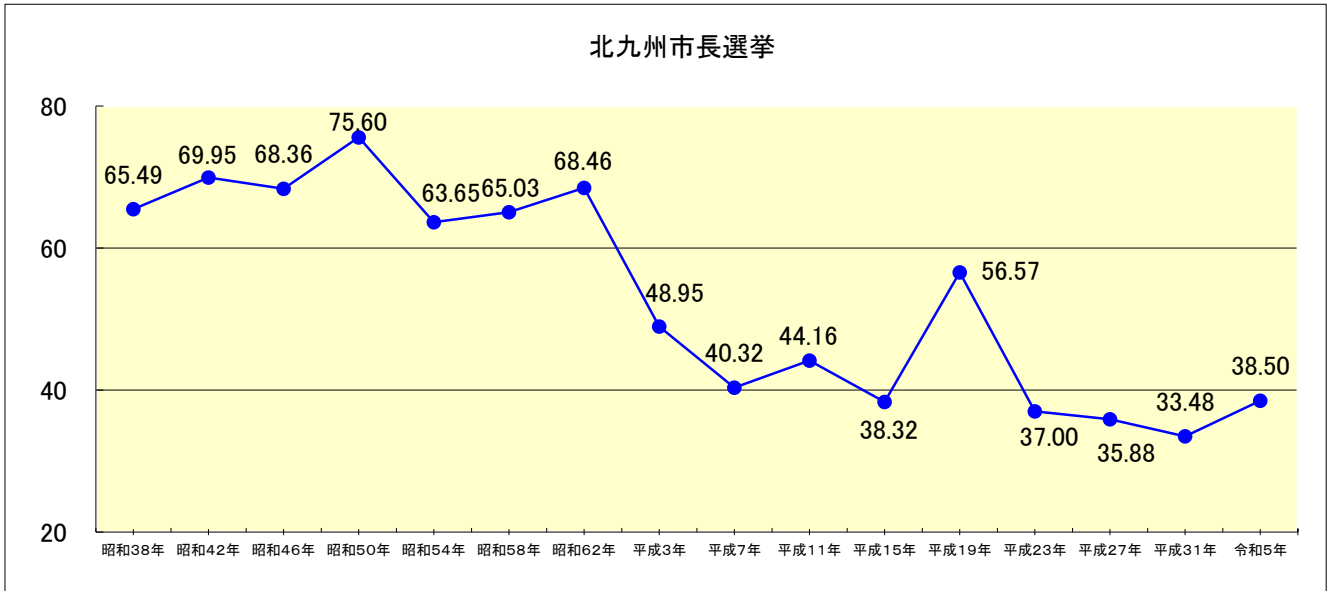

北九州市における各種選挙の投票率

北九州市における各種選挙の投票率

北九州市における各種選挙の投票率