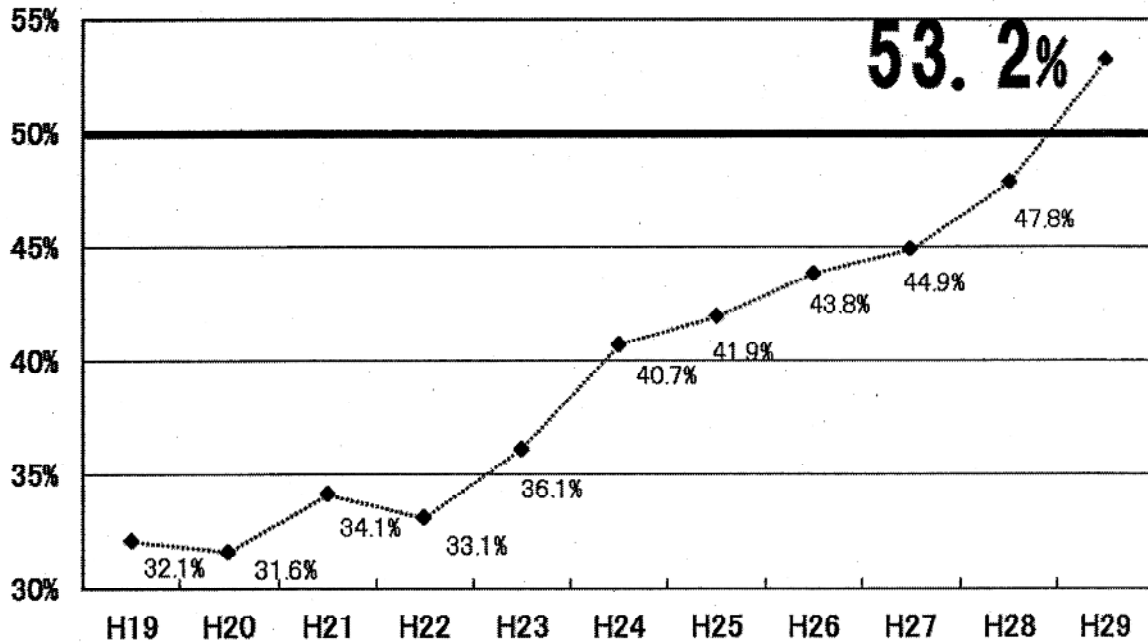

付属機関等の女性委員参画率 50%の達成について

本市の付属機関及び市政運営上の会合における女性委員参画率が指定都市で初めて50%を超え、53.2%となり（平成29年7月1日時点）公約を達成した。

1 女性委員参画率の推移

2 付属機関等の数、委員数（平成 29 年 7 月 1 日時点）

- ・ 付属機関等の数：83
- ・ 委員数：1,499人（うち女性委員797人、53.2%）

3 今後の取組

- ・ 各付属機関等が女性委員の参画率50%を目指すことを基本とし、引き続き市全体として50%を維持するよう取組む。
- ・ 北九州市表彰に「男女共同参画功劳」部門を新設し、あらゆる分野における男女共同参画・女性活躍を更に推進する。