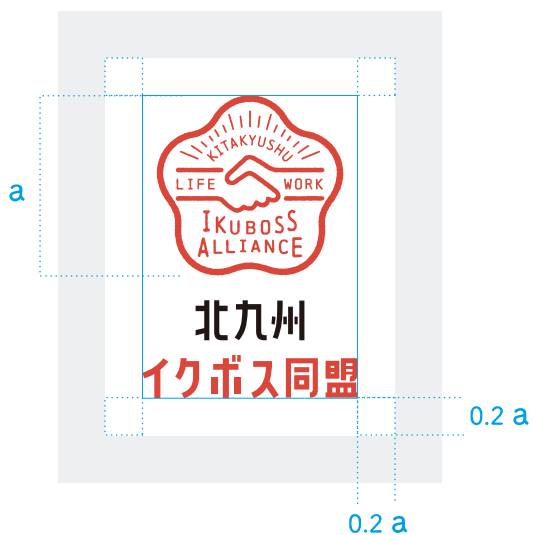

TYPE_3

北九州
イクボス同盟

TYPE_2

北九州
イクボス同盟

TYPE_4

北九州イクボス同盟

06 | ロゴマーク／反転タイプ（モノクロ）

TYPE_1

北九州イクボス同盟

TYPE_3

北九州
イクボス同盟

TYPE_2

北九州
イクボス同盟

TYPE_4

北九州イクボス同盟

07 | アイソレーションエリア

シンボルマーク、ロゴマークを効果的に表示するために、アイソレーションエリアには他の要素を含めないでください。

- 反転タイプ、タグライン付きのタイプも同様に、シンボルマークの高さの20分の1のエリアがアイソレーションエリアとなります。

08 | 最小使用サイズ

シンボルマーク、ロゴマークを下記のサイズより小さくして使用しないでください。

- 反転タイプも同様の最小使用サイズとなります。

12mm

北九州イクボス同盟