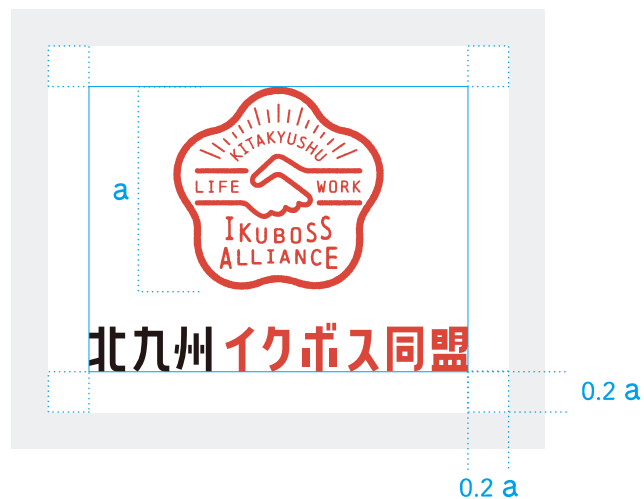

TYPE_3

北九州
イクボス同盟

TYPE_2

北九州
イクボス同盟

TYPE_4

北九州イクボス同盟

06 | ロゴマーク／反転タイプ（モノクロ）

TYPE_1

北九州イクボス同盟

TYPE_3

北九州
イクボス同盟

TYPE_2

北九州
イクボス同盟

TYPE_4

北九州イクボス同盟

07 | アイソレーションエリア

シンボルマーク、ロゴマークを効果的に表示するために、アイソレーションエリアには他の要素を含めないでください。

- 反転タイプ、タグライン付きのタイプも同様に、シンボルマークの高さの20分の1のエリアがアイソレーションエリアとなります。

08 | 最小使用サイズ

シンボルマーク、ロゴマークを下記のサイズより小さくして使用しないでください。

- 反転タイプも同様の最小使用サイズとなります。

12mm

北九州イクボス同盟