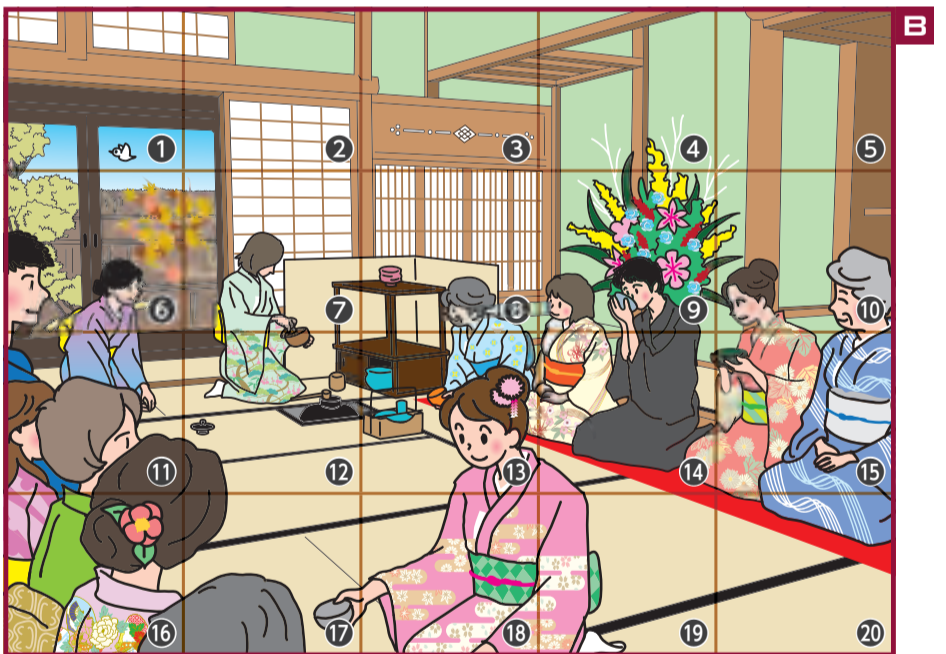

12月1日号の答えと当選者

応募総数 730通

● 答え

【5つの間違い】 ③⑥⑦⑩⑫

【間違い部分】 ③電灯の高さ ⑥女性の眼鏡の有無 ⑦男の子の帽子の種類 ⑩男の子の手の形 ⑫青いスカートの丈の長さ

● 当選者 (敬称略)

崎田和男、宿利光義、高橋正幸、徳原鈴子、藤山和明、升野礼子、松岡幸恵、水野由賀子、山田由希、六本木誠

クイズ まちがい セブン

応募締め切り
1/4 必着

イラストのAとBを比べて、違っている部分を見つけてください。

間違いは全部で7つ(7画面)です。※印刷のにじみや、画面番号による消えなどは含みません。

● **応募方法** はがきに、間違っている画面番号と、希望の賞品番号(1つだけ。⑥はサイズも)、住所、氏名、年齢、電話番号、市政だよりの感想などを書いて、次の応募先へ。
● **応募先** 〒803-8501 広報室広報課「まちがい7」係 (☎582・2236)

ネットも可。

インターネットからの申し込み(電子申請) 北九州市 ネット窓口 検索

今回のテーマ 小倉城庭園 新春茶会