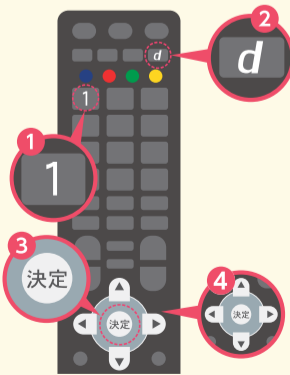

dボタン広報誌のご利用を(無料)

北九州市では、地上デジタル放送で災害時の緊急のお知らせや、市のイベント情報、相談窓口情報などを発信しています。

チャンネルをKBC(1チャンネル)に合わせ、リモコンの「dボタン」を押し、画面に表示される「dボタン広報誌」を選択してください。

<詳しい操作手順は>

- 1 テレビのチャンネルをKBC「1チャンネル」に合わせる
- 2 アルファベットの「d」が印字されたボタンを押し
- 3 「決定ボタン」を押し(「dボタン広報誌」を選択)
※番組によっては、メニューに「dボタン広報誌」が表示されない場合があります。その場合は、「ニュース・天気」を選択して、決定ボタンを押ししてください。
- 4 画面左上に情報のタイトルが表示されるので、「矢印ボタン(↑・↓)」で見たい情報を選ぶと文字情報が表示されます。
※テレビの設定は特に必要ありません(北九州市に転入した人は、設定で「住所・所在地(郵便番号)」をお住まいの行政区に変更してください)。
※インターネットの接続は不要ですが、データ放送に対応していないテレビでは利用できません。