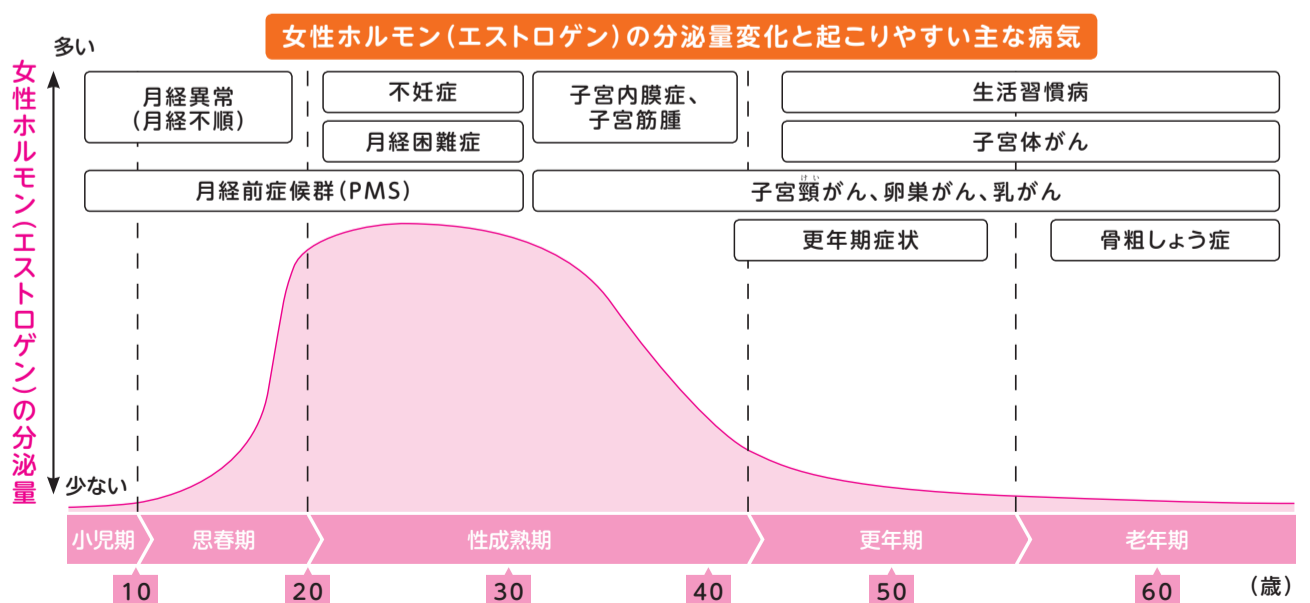

シニア就業説明会

派遣・求人の実例など。3月15日(金)13～15時、八幡西生涯学習総合センター(黒崎駅西側、コムシティ内)で。対おおむね50歳以上。定先着40人。申3月4日から、はつ・らつ・コミュニティ北九州 ☎881・6699へ。担高年齢者就業支援センター ☎882・5400。

ポリテクセンター福岡の職業訓練生を募集

期間はおおむね5～10月。募集は金属加工技術科、ビル設備サービス科、導入講習付きコース。対求職者(ハローワークへの求職者登録が必要)。定各科10～20人。料テキスト代などは実費。託児(無料)は問を。申3月1日～4月5日。

詳細はポリテクセンター福岡(八幡西区穴生三丁目、☎641・6909)へ問を。

■施設見学会 毎月2回実施しています。日程など詳細は同施設へ問を。

講座・教室

ユースステーションの講座

桜もち作り 3月16日(土)。対中学～大学・専門学生。定先着10人。

K-POPダンス教室 3月24日(日)。対小学～大学・専門学生(小学生は保護者同伴)。定先着28人。

共通14～16時。申電話で3月3日からユースステーション(黒崎駅西側、コムシティ地下1階、☎621・0132)へ。

色のチカラで自己探求セミナー

色を使ってコミュニケーションを円滑にしたり、ストレスを緩和したりする方法を学びます。グループワークあり。3月21日(土)13～15時、ウェルとばた8階(戸畑駅前)で。対おおむね50歳以上。定先着20人。申3月4日から高年齢者就業支援センター ☎882・5400へ。

オストメイト講習会

3月24日(日)13～15時、東部障害者福祉会館(戸畑駅前、ウェルとばた6階)で。対オストメイト(人工肛門・人工膀胱造設者)と家族。定先着20人。申3月4日から東部障害者福祉会館 ☎883・5550へ。聴覚障害者は☎883・5551も可(基本事項と手・要など介助必要の有無を記入)。

やさしい精神保健福祉講座「うつ病について知ろう」

3月24日(日)13～16時40分、総合保健福祉センター6階(小倉北区馬借一丁目)で。定30人。申2月28日～3月19日に精神保健福祉センター ☎522・8729へ。ネットも可。

女性の健康推進室「ヘルスケアラボ」のご紹介

3月1～8日は「女性の健康週間」

女性は「思春期」「成熟期」「更年期」「老年期」それぞれのホルモン状態により、男性とは違った心身の変化があります。こうした変化が引き起こす心身のトラブルには個人差があり、悩みを相談できず我慢している人も多くいます。厚生労働省が監修するホームページ「ヘルスケアラボ」では、このようなトラブルへの対処法や相談できる医療機関などを紹介しています。ぜひご利用ください。

問保健福祉局健康推進課 ☎582・2018