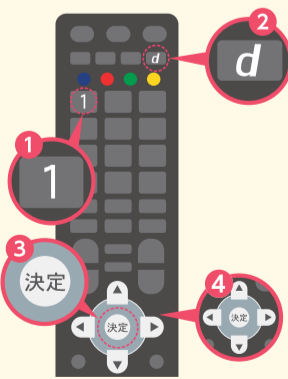

<詳しい操作手順は>

1. 1 テレビのチャンネルをKBC「1チャンネル」に合わせる
2. 2 アルファベットの「d」が印字されたボタンを押す
3. 3 「決定ボタン」を押す(「dボタン広報誌」を選択)
   ※番組によっては、メニューに「dボタン広報誌」が表示されない場合があります。その場合は、「ニュース・天気」を選択して、決定ボタンを押してください。
4. 4 画面左上に情報のタイトルが表示されるので、「矢印ボタン(↑・↓)」で見たい情報を選ぶと文字情報が表示されます。
   ※テレビの設定は特に必要ありません(北九州市に転入した人は、設定で「住所・所在地(郵便番号)」をお住まいの行政区に変更してください)。
   ※インターネットの接続は不要ですが、データ放送に対応していないテレビでは利用できません。