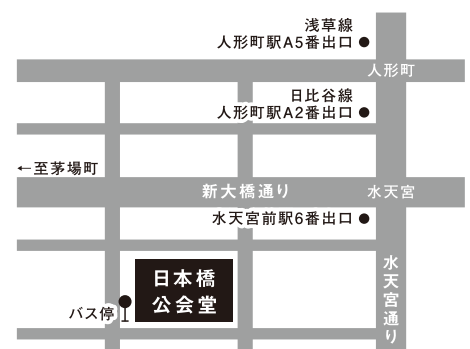

東アジア文化都市北九州2020▶21 長唄特別演奏会の趣旨・目的

東アジア文化都市北九州2020▶21において創作した「門司春秋」及び「鳥獸戯画EMAKI」の新曲を長唄演奏会として、また次代を担う中堅・若手長唄演奏家により古典の大曲である杵勝三伝の内「船弁慶」を演奏します。「門司春秋」は、関門海峡の歴史や自然など、北九州市の地域資源に着目した作品です。「鳥獸戯画EMAKI」は、絵巻物に収められた動物たちの生態を描き躍動感ある演奏をお届けします。多くの漫画家を輩出している漫画の街・北九州に相応しい曲です。東アジア文化都市を契機に発表された北九州発の新曲と次代の演奏家が大曲に挑戦することで、長唄の可能性を将来につなげることを目指します。

令和3年

10月25日(月) 18:00開演(17:30開場) | 19:45分終演予定

日本橋公会堂(日本橋劇場) 中央区日本橋蛸殻町一丁目31番1号
日本橋区民センター内 4階

[チケット料金] 一階指定席 / 二階自由席 2,800円(税込)

新型コロナウイルス感染拡大予防について

みなさまに安心してご鑑賞いただくために、①マスク着用 ②検温 ③手指消毒・手洗い ④控えめな会話 ⑤社会的距離 ⑥出演者面会の不可 ⑦発熱・体調不良の場合の入場不可のご協力をお願いしております。なお、チケット半券の裏面に氏名、電話番号をご記入ください。

- 東京メトロ 半蔵門線「水天宫前駅」6番出口から徒歩2分
- 日比谷線「日比谷駅」A2番出口から徒歩5分
- 東西線「茅場町駅」4-a番で口から徒歩10分
- 都営地下鉄 浅草線「人形町駅」A5番出口から徒歩7分

※ホール、集会室用の駐車場はございませんので、お車でのご来場はご遠慮ください。

チケット
お申込み

ジャパン・アーツ・リンク
fax: 03-6318-3941 / e-mail: info@bunkagumi.jp
※チケットお申込みの際は、お名前・ご住所・電話番号・枚数を明記してください。
※【振込先】みずほ銀行 北沢支店 普通2130779 赤尾栄子
代金お振込確認後、チケットを郵送させていただきます。