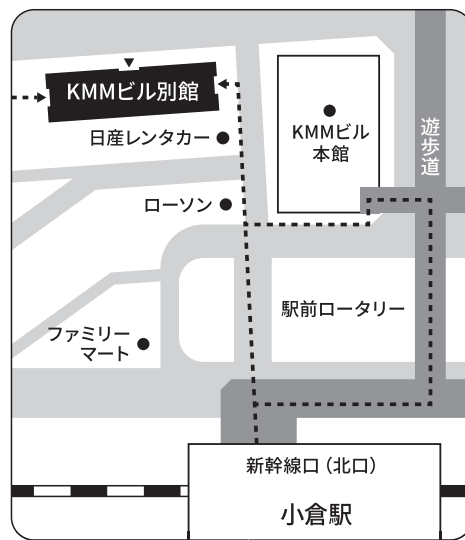

地域密着 お気軽にご相談ください

相続手続き

にお困りの方は私たちにお任せください

相続人調査

遺産調査・遺産分割

遺言書作成

成年後見

M&A、事業承継、会社清算

代表弁護士 河合 勇治
元福岡県弁護士会副会長
(2022年度)