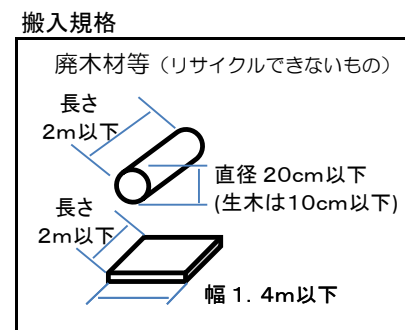

焼却工場へのごみ搬入および休止について

北九州市 環境局 施設課

今月の重点目標： 確実に 古紙と木材 リサイクル

空欄： 通常受入
×： 受入休止

令和8年 7月		1	2	3	4	5	6	7	8	9	10	11	12	13	14	15	16	17	18	19	20	21	22	23	24	25	26	27	28	29	30	31
		水	木	金	土	日	月	火	水	木	金	土	日	月	火	水	木	金	土	日	月	火	水	木	金	土	日	月	火	水	木	金
新門司工場	一般ごみ																															
	可燃粗大ごみ																															
日明工場	一般ごみ																															
	可燃粗大ごみ																															
日明工場不燃粗大仮置場	不燃粗大ごみ					×							×																			
皇后崎工場	一般ごみ																															
	可燃粗大ごみ																															

<お知らせ>
※新門司工場は、8月24日(月)～9月6日(日)までの間、可燃粗大ごみ(概ね70cm以上のもの)と草の受入を休止します。
(一般ごみは受入をします)

受付時間【通常】		6	7	8	9	10	11	12	13	14	15	16	17	18	19	20
新門司工場 (一般ごみ・可燃粗大ごみ) Tel. 481-4727	月～金 土・祝	6:00～20:00		[受付時間]												
	日	6:00～8:30、17:00～20:00		[受付時間]												
	日	6:00～8:30、17:00～20:00		[受付時間]												
日明工場 (一般ごみ・可燃粗大ごみ) Tel. 581-7976	月～金 土・祝	6:00～17:00		[受付時間]												
	日	6:00～8:30		[受付時間]												
	日	6:00～8:30		[受付時間]												
日明工場不燃粗大仮置場 (不燃粗大ごみ) Tel. 581-7976	月～金 土・祝	8:25～17:00		[受付時間]												
	日	受入しません		[受付時間]												
	日	受入しません		[受付時間]												
皇后崎工場 (一般ごみ・可燃粗大ごみ) Tel. 642-6731	月～金 土・祝	6:00～20:00		[受付時間]												
	日	6:00～8:30、17:00～20:00		[受付時間]												
	日	6:00～8:30、17:00～20:00		[受付時間]												

★リサイクルできる廃木材及び古紙類は工場受入できません。民間リサイクル事業所へ搬入してください。

- ★ ごみの荷降ろし、荷解き等は搬入者ご自身で行っていただきます。
- ★ 工場等へは**爆発物等の危険物は搬入できません。**例)カセットボンベ、マッチ、花火、ライター、スプレー缶、バッテリー等
- ★ 新門司工場、皇后崎工場では、金属・不適物は搬入できません。
- ★ 金物、不燃粗大は日明工場敷地内の日明不燃粗大仮置場への搬入をお願いします。
  なお、日明工場では、可燃ごみ、可燃粗大ごみ、不燃粗大ごみの受付場所は同じですが、投入場所が異なりますので、あらかじめ仕分けをお願いします。
- ★ 新門司工場、皇后崎工場では、可燃ごみ、可燃粗大ごみを一度に持ち込む場合は、投入場所が異なりますので、あらかじめ仕分けをお願いします。
- ★ 点検・整備の他、設備故障などの不測の事態が発生した場合に、ごみの自己搬入をお断りすることがあります。その際は、開場している他の焼却工場へ搬入していただく等、ご理解とご協力をお願いします。