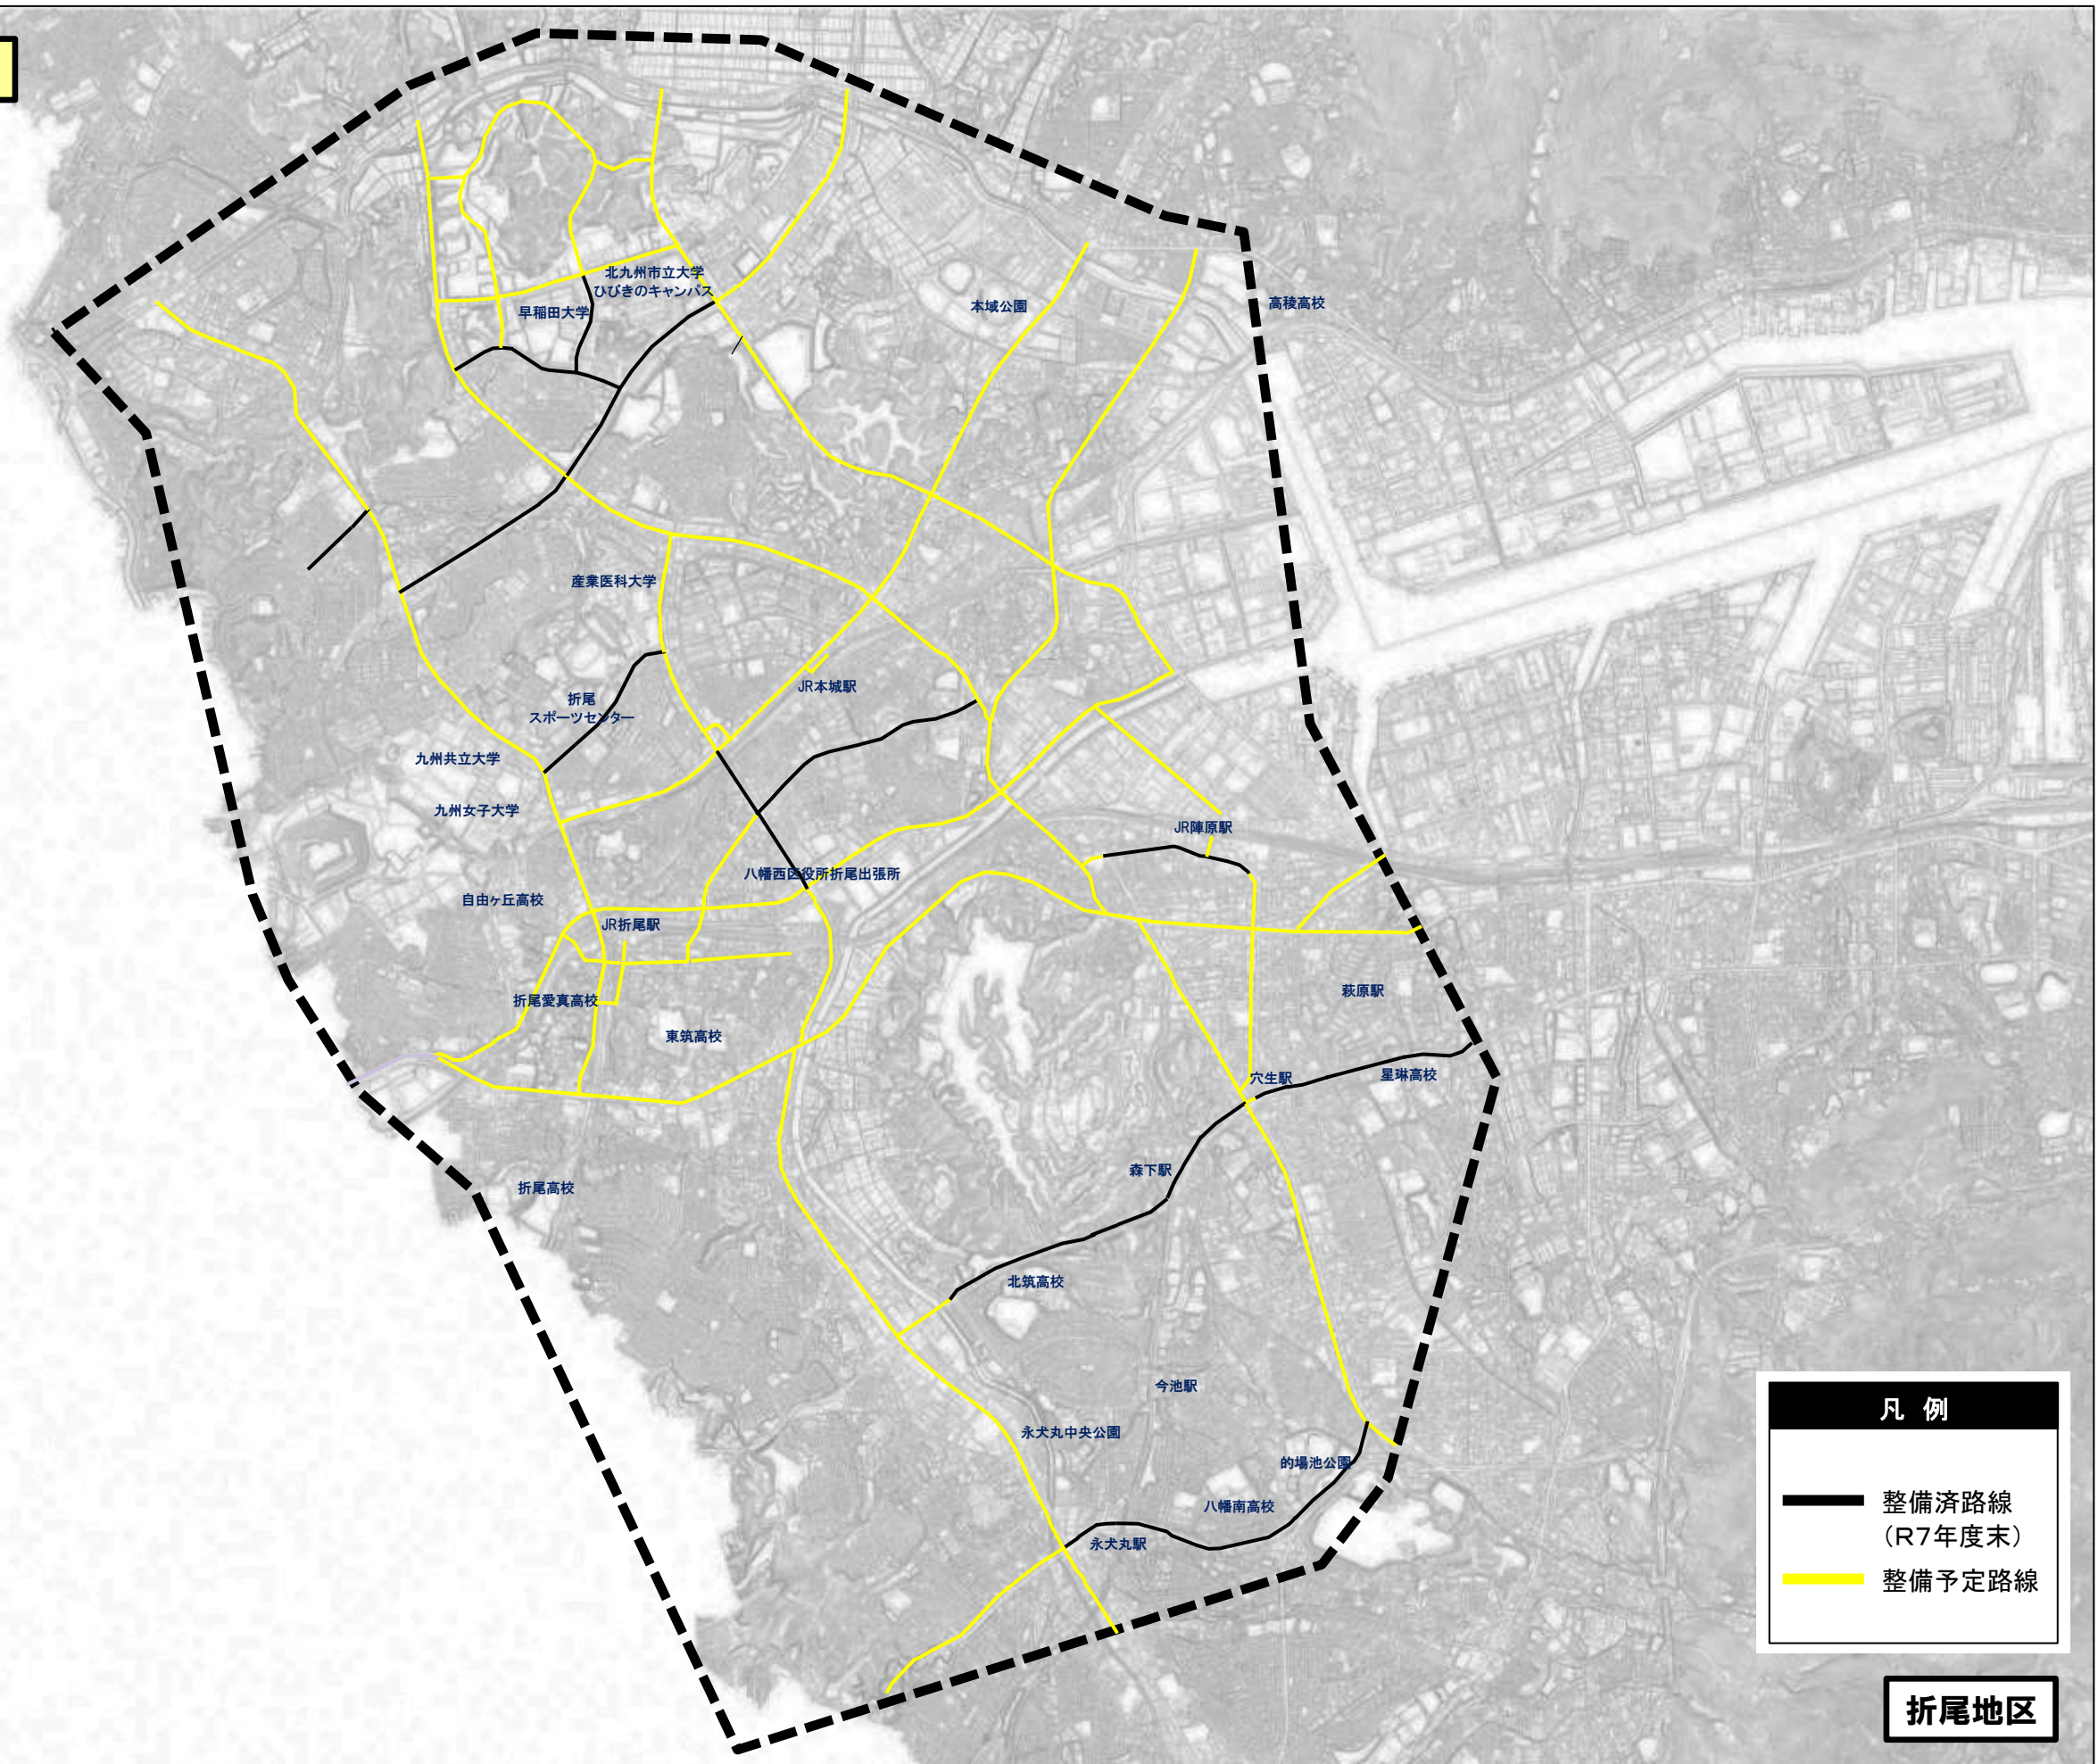

自転車ネットワーク計画図

凡例

- 整備済路線 (R7年度末)
- 整備予定路線

折尾地区