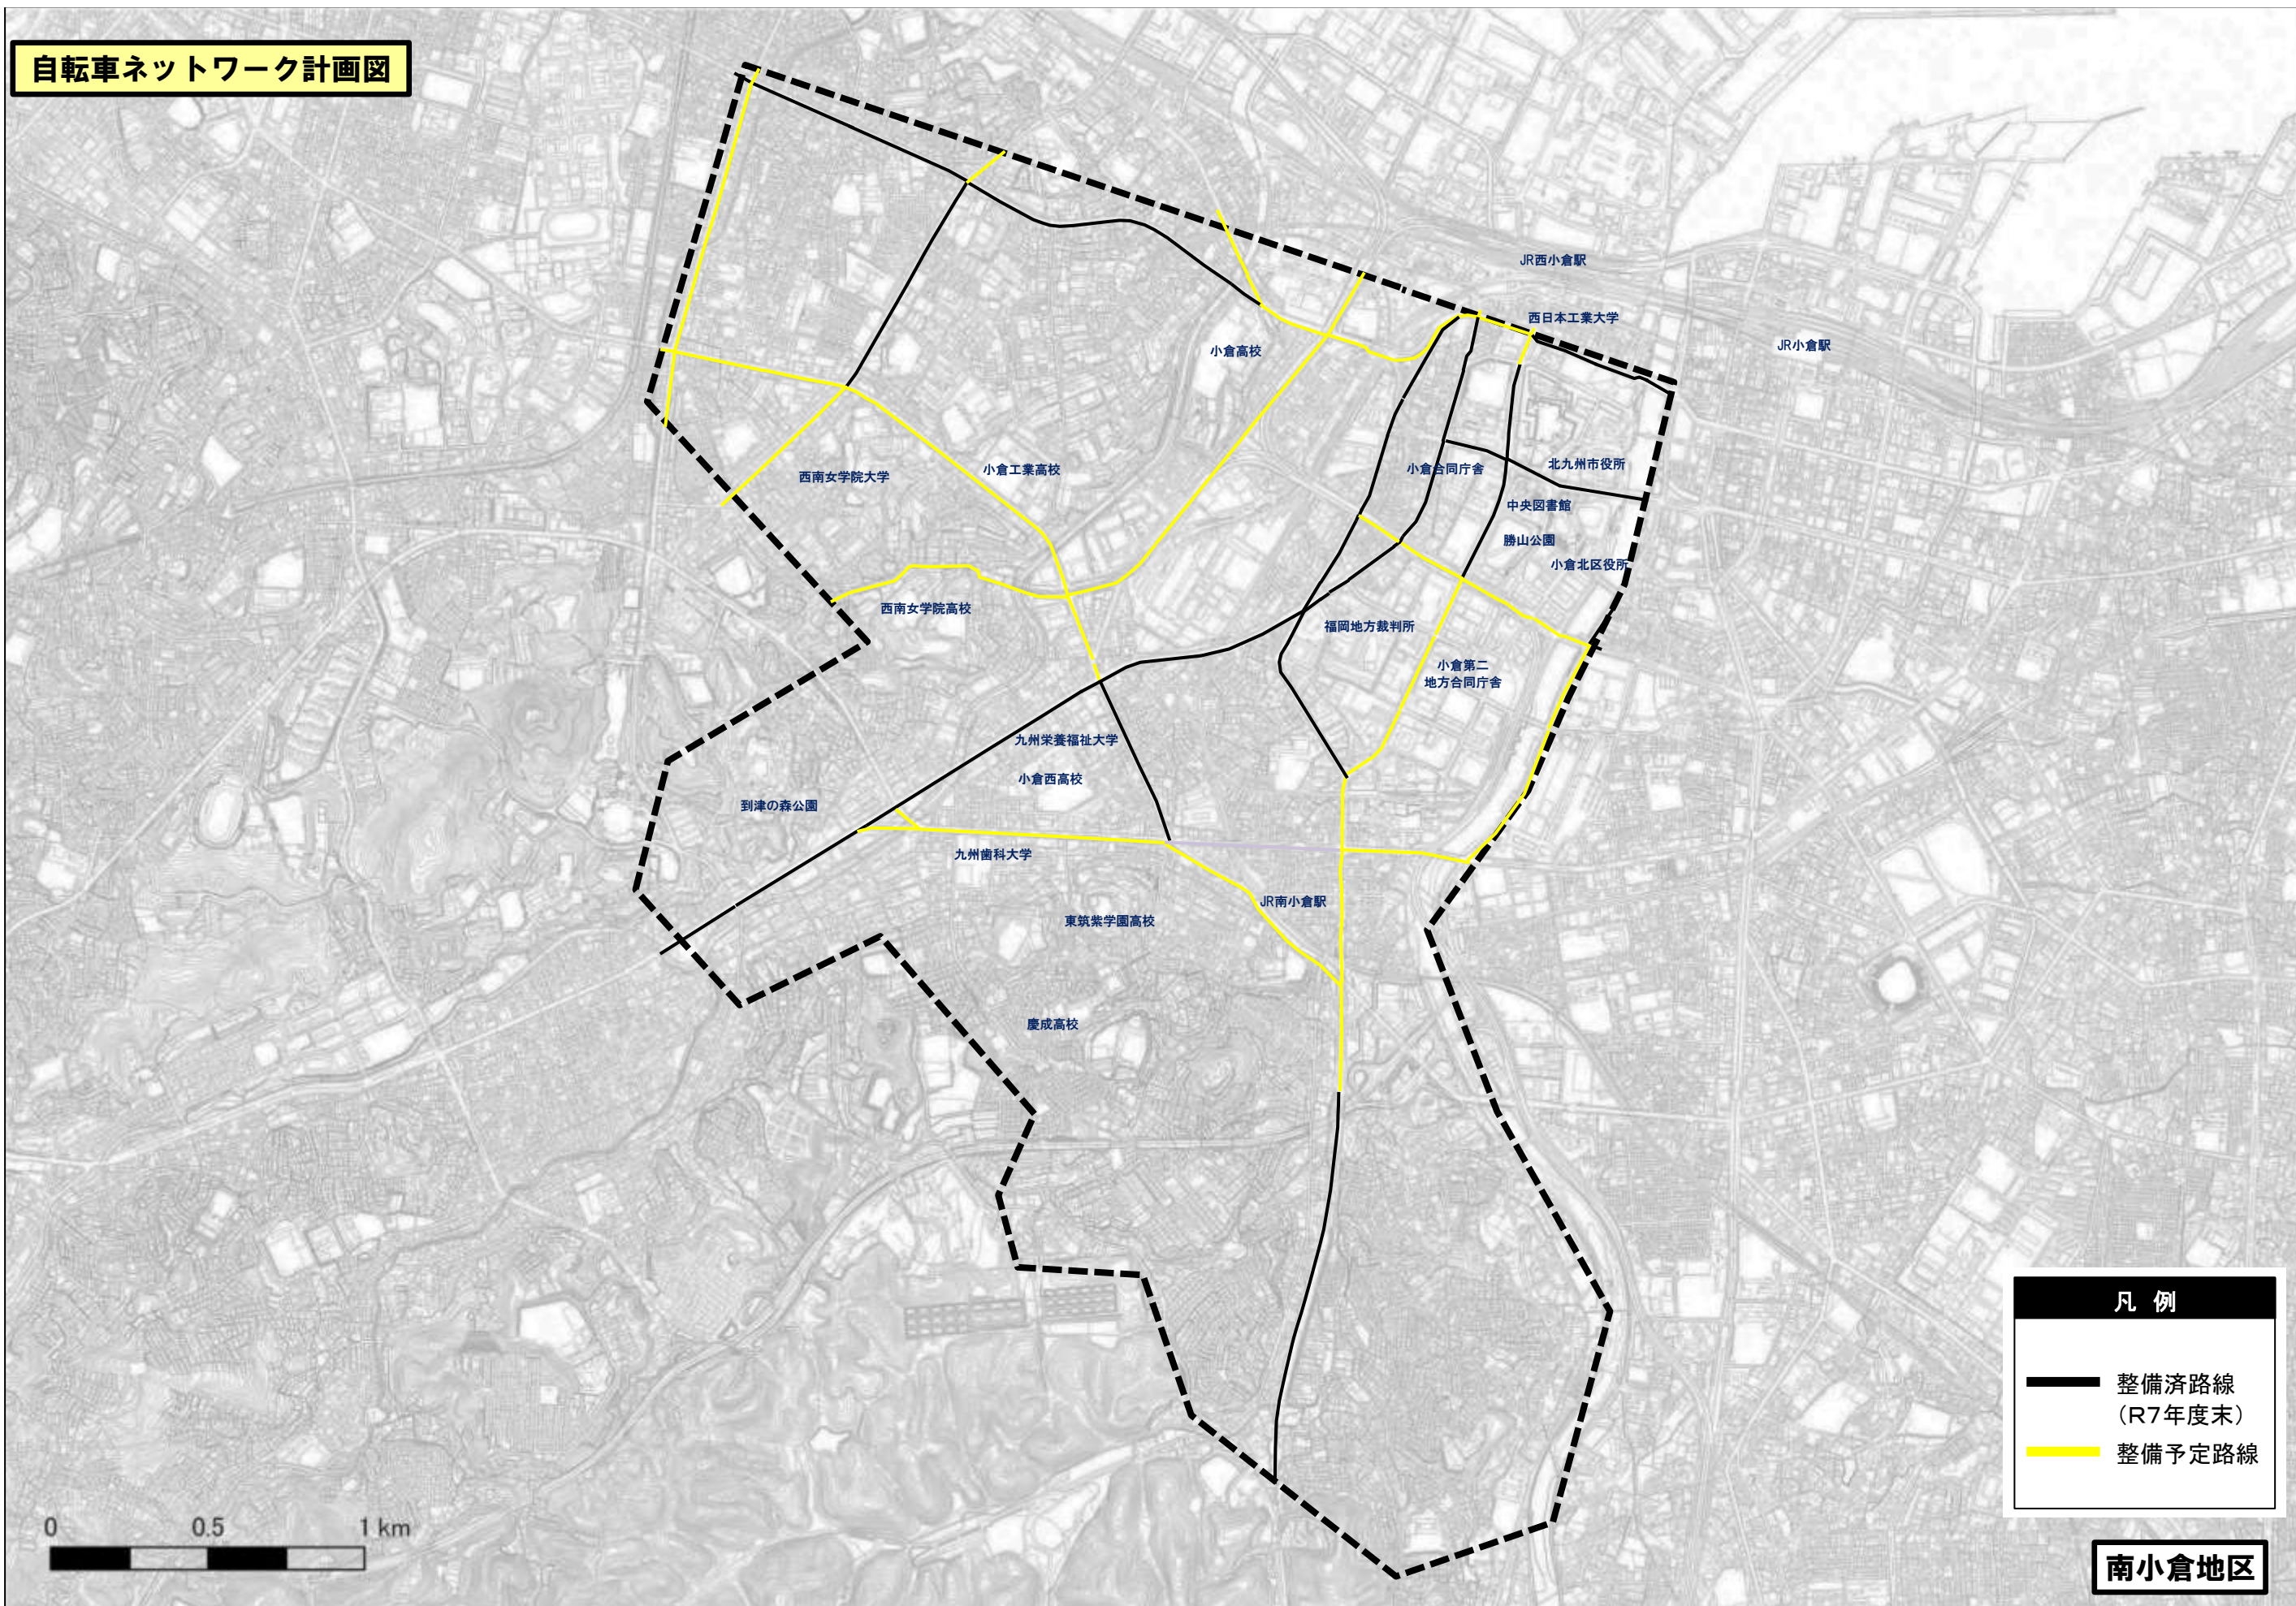

小倉西高校

香春口三森野駅

到津の森公園

九州歯科大学

JR南小倉駅

北九州メディアドーム

東筑紫学園高校

北九州市民球場

慶成高校

片野駅

美萩野女子高校

JR城野駅

凡例

- 整備済路線 (R7年度末)
- 整備予定路線

小倉都心地区

自転車ネットワーク計画図

- 凡例**
- 整備済路線 (R7年度末)
 - 整備予定路線

南小倉地区

自転車ネットワーク計画図

自転車ネットワーク計画図

自転車ネットワーク計画図

凡例

- 整備済路線 (R7年度末)
- 整備予定路線

下曽根地区