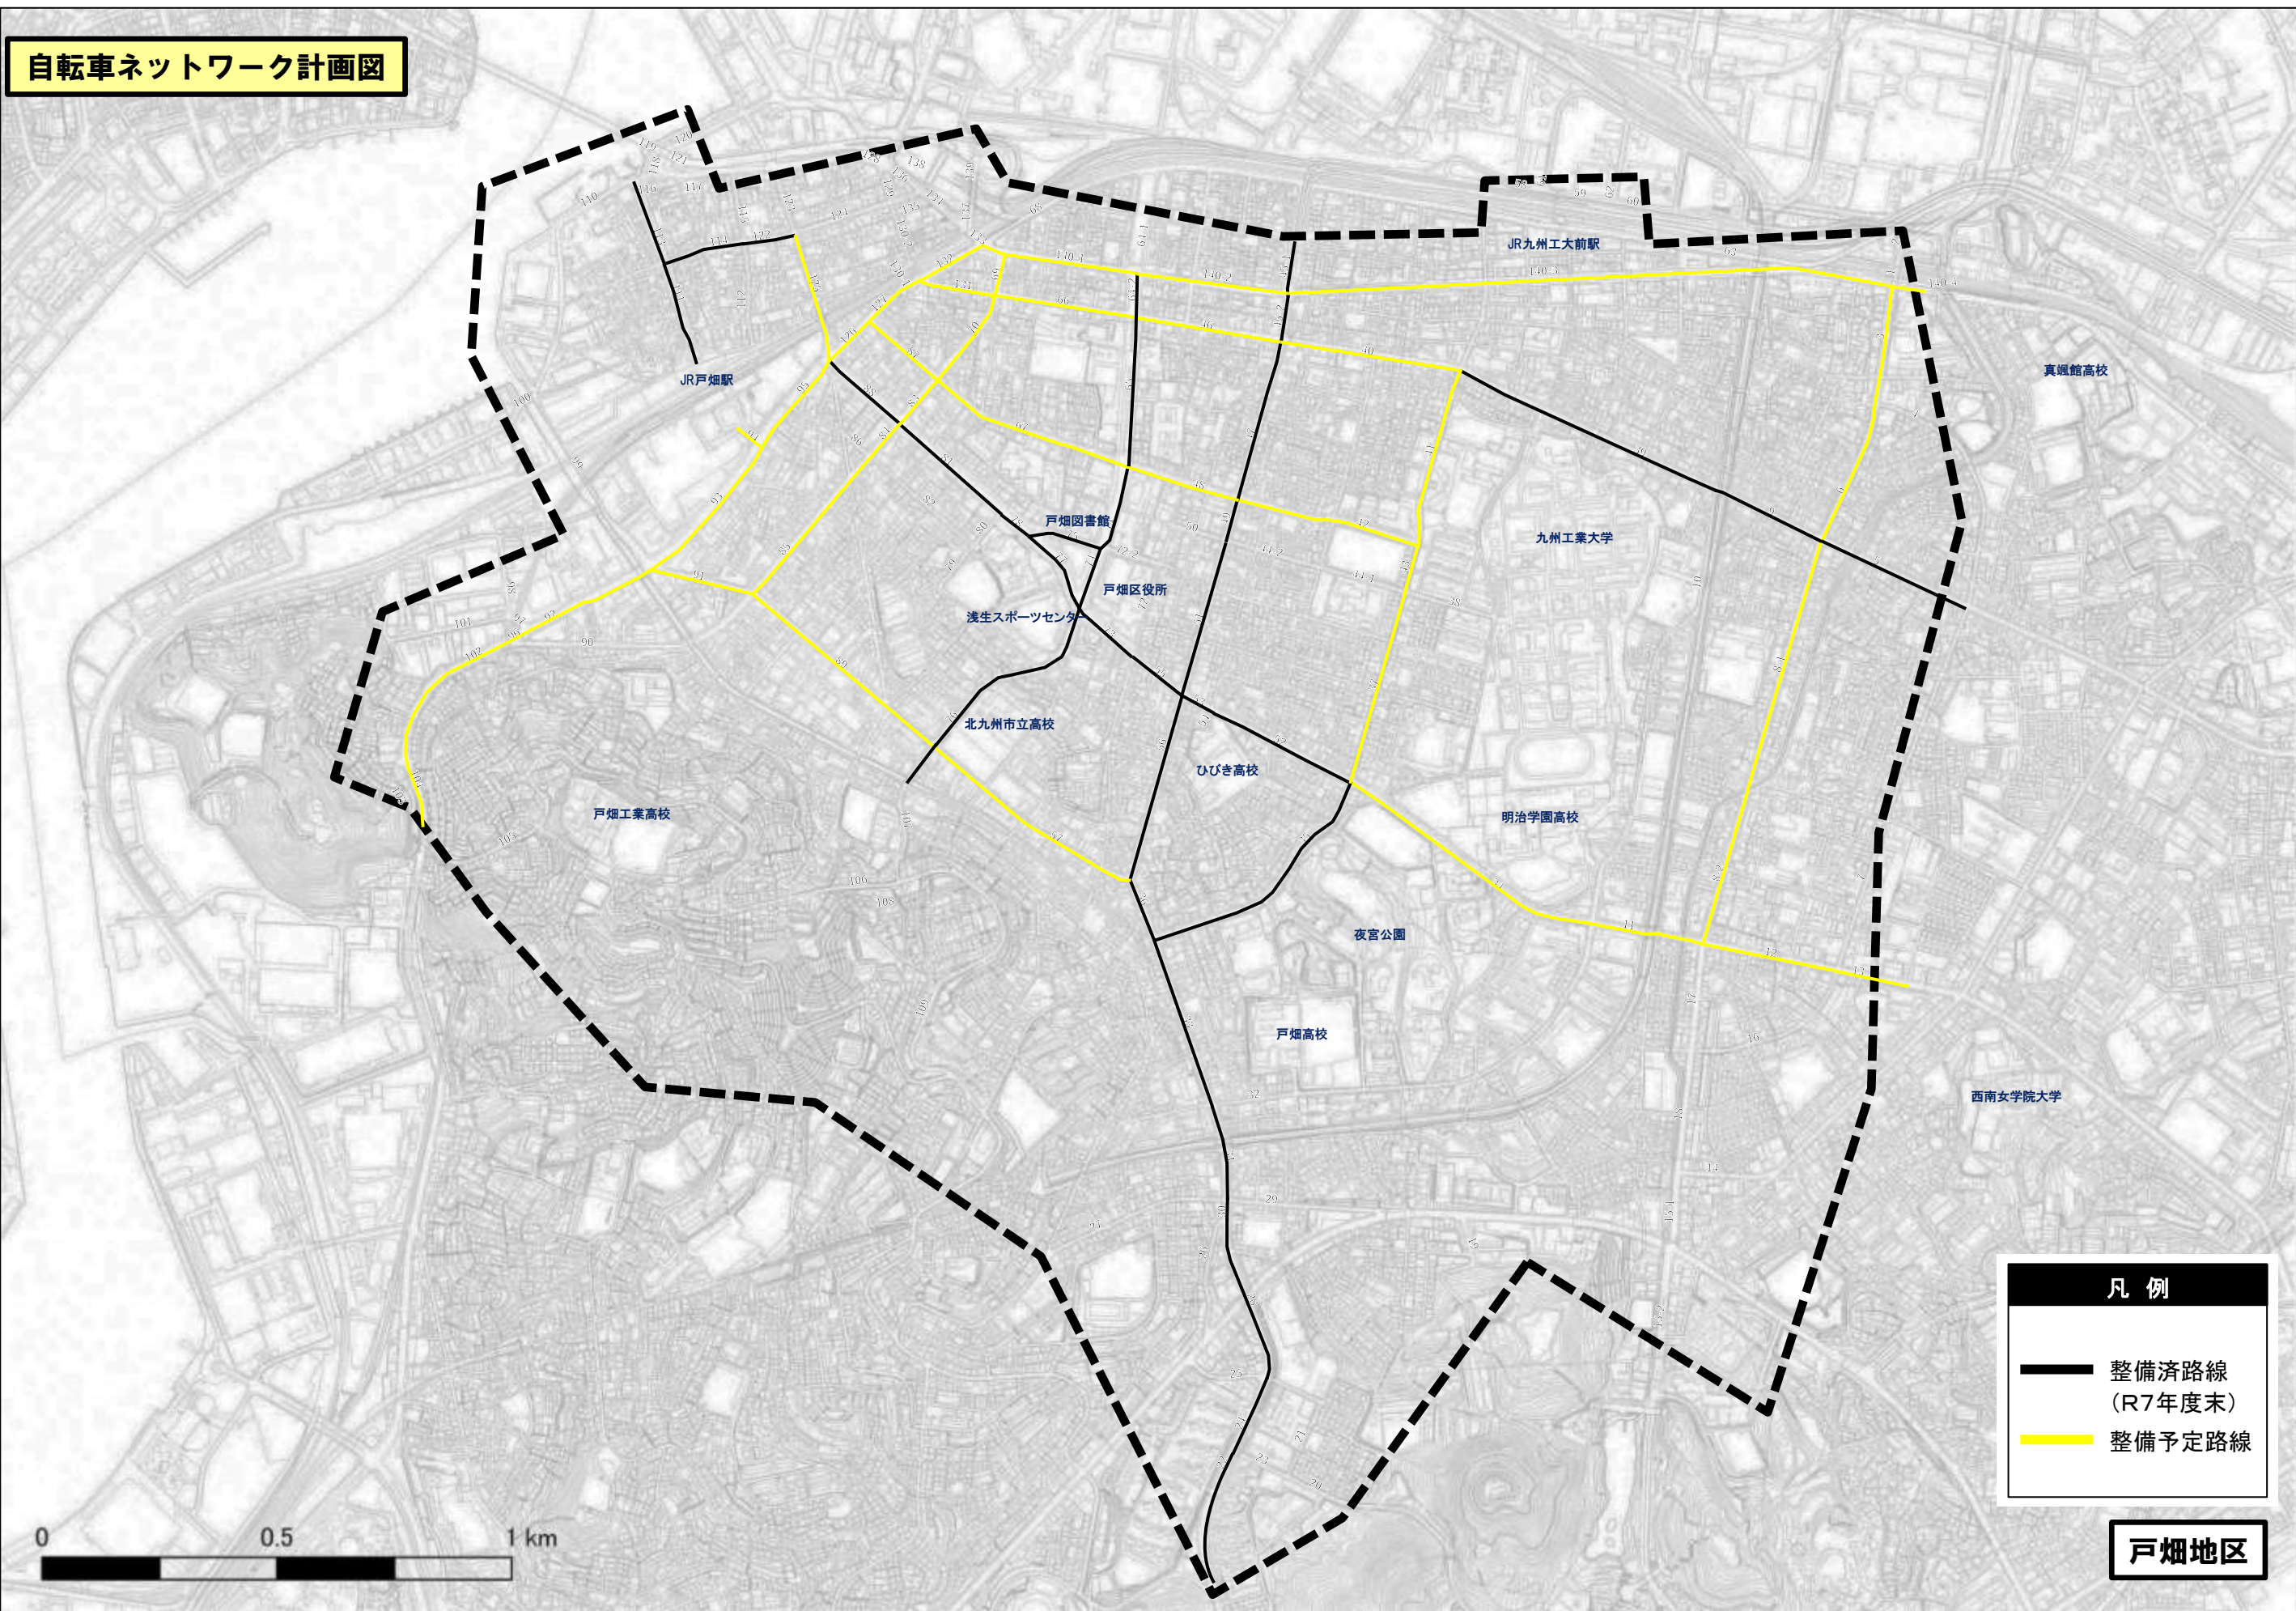

小倉西高校

香春口三森野駅

到津の森公園

九州歯科大学

JR南小倉駅

北九州メディアドーム

東筑紫学園高校

北九州市民球場

慶成高校

片野駅

美萩野女子高校

JR城野駅

凡例

- 整備済路線 (R7年度末)
- 整備予定路線

小倉都心地区

自転車ネットワーク計画図

- 凡例**
- 整備済路線 (R7年度末)
 - 整備予定路線

南小倉地区

自転車ネットワーク計画図

自転車ネットワーク計画図

自転車ネットワーク計画図

凡例

- 整備済路線 (R7年度末)
- 整備予定路線

下曽根地区

自転車ネットワーク計画図

自転車ネットワーク計画図

凡例

- 整備済路線 (R7年度末)
- 整備予定路線

折尾地区