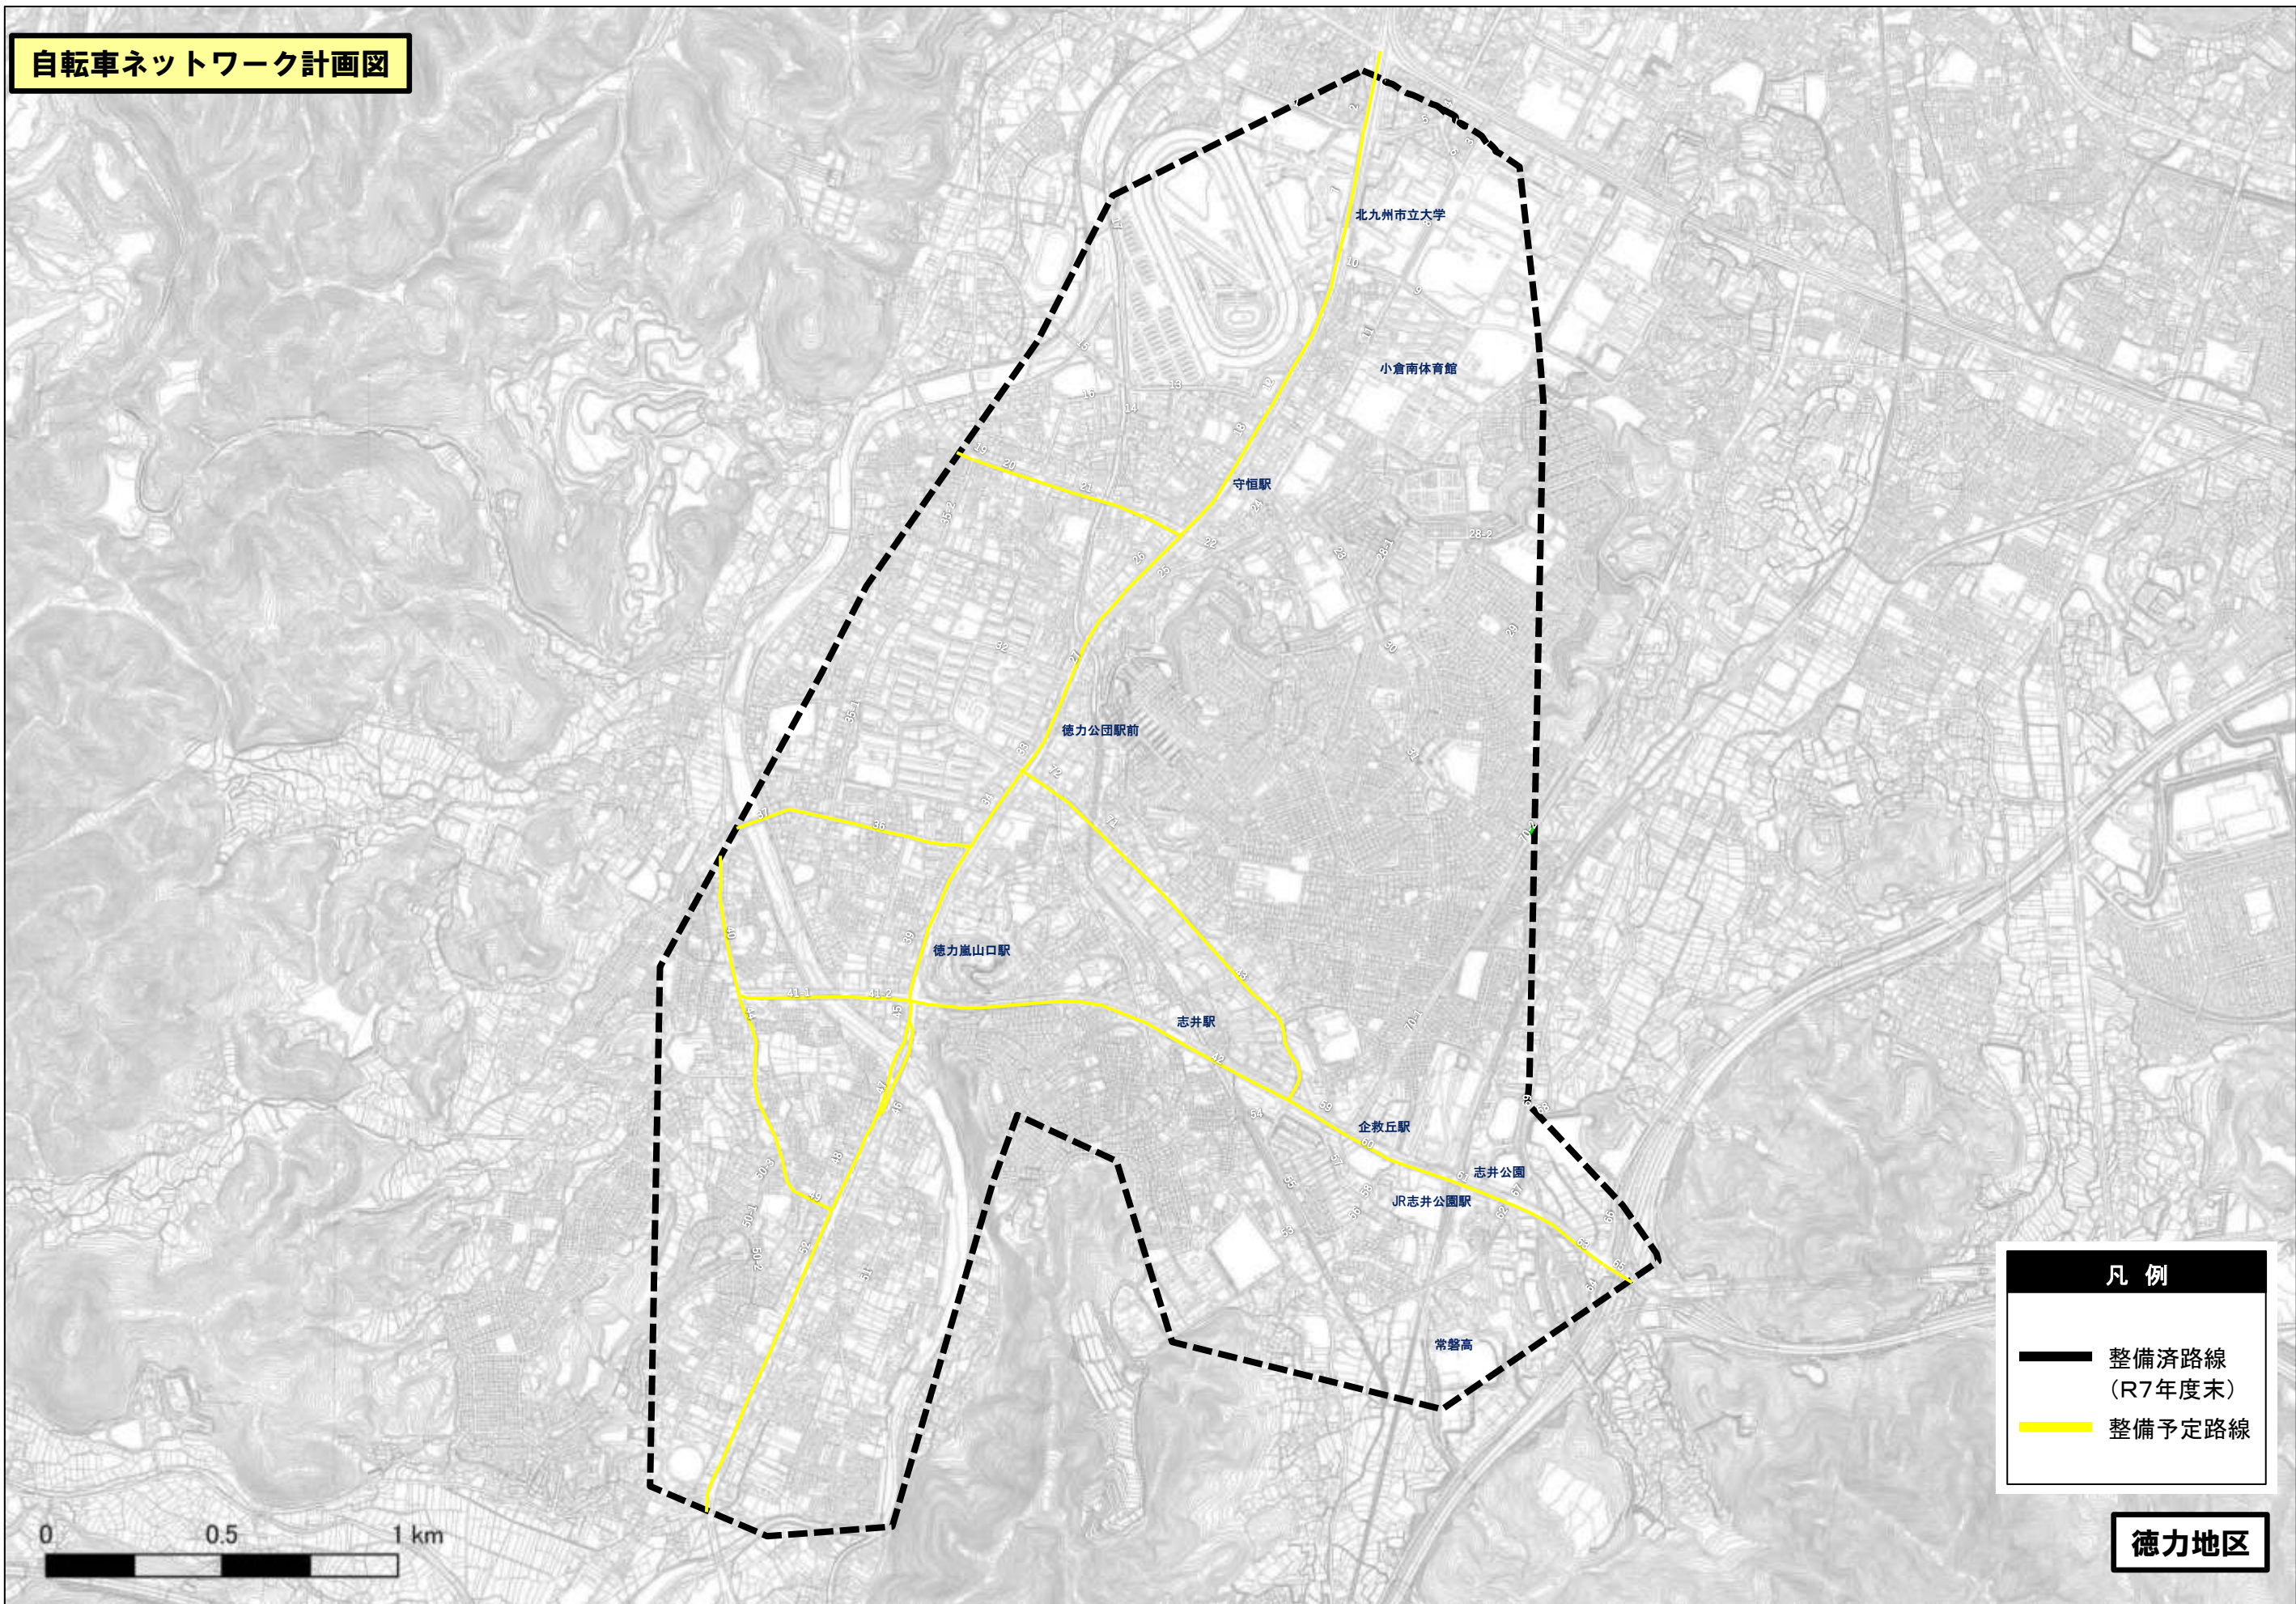

小倉西高校

香春口三森野駅

到津の森公園

九州歯科大学

JR南小倉駅

北九州メディアドーム

東筑紫学園高校

北九州市民球場

- 凡例**
- 整備済路線 (R7年度末)
 - 整備予定路線

南小倉地区

自転車ネットワーク計画図

自転車ネットワーク計画図

自転車ネットワーク計画図

凡例

- 整備済路線 (R7年度末)
- 整備予定路線

下曽根地区

自転車ネットワーク計画図

自転車ネットワーク計画図

凡例

- 整備済路線 (R7年度末)
- 整備予定路線

折尾地区