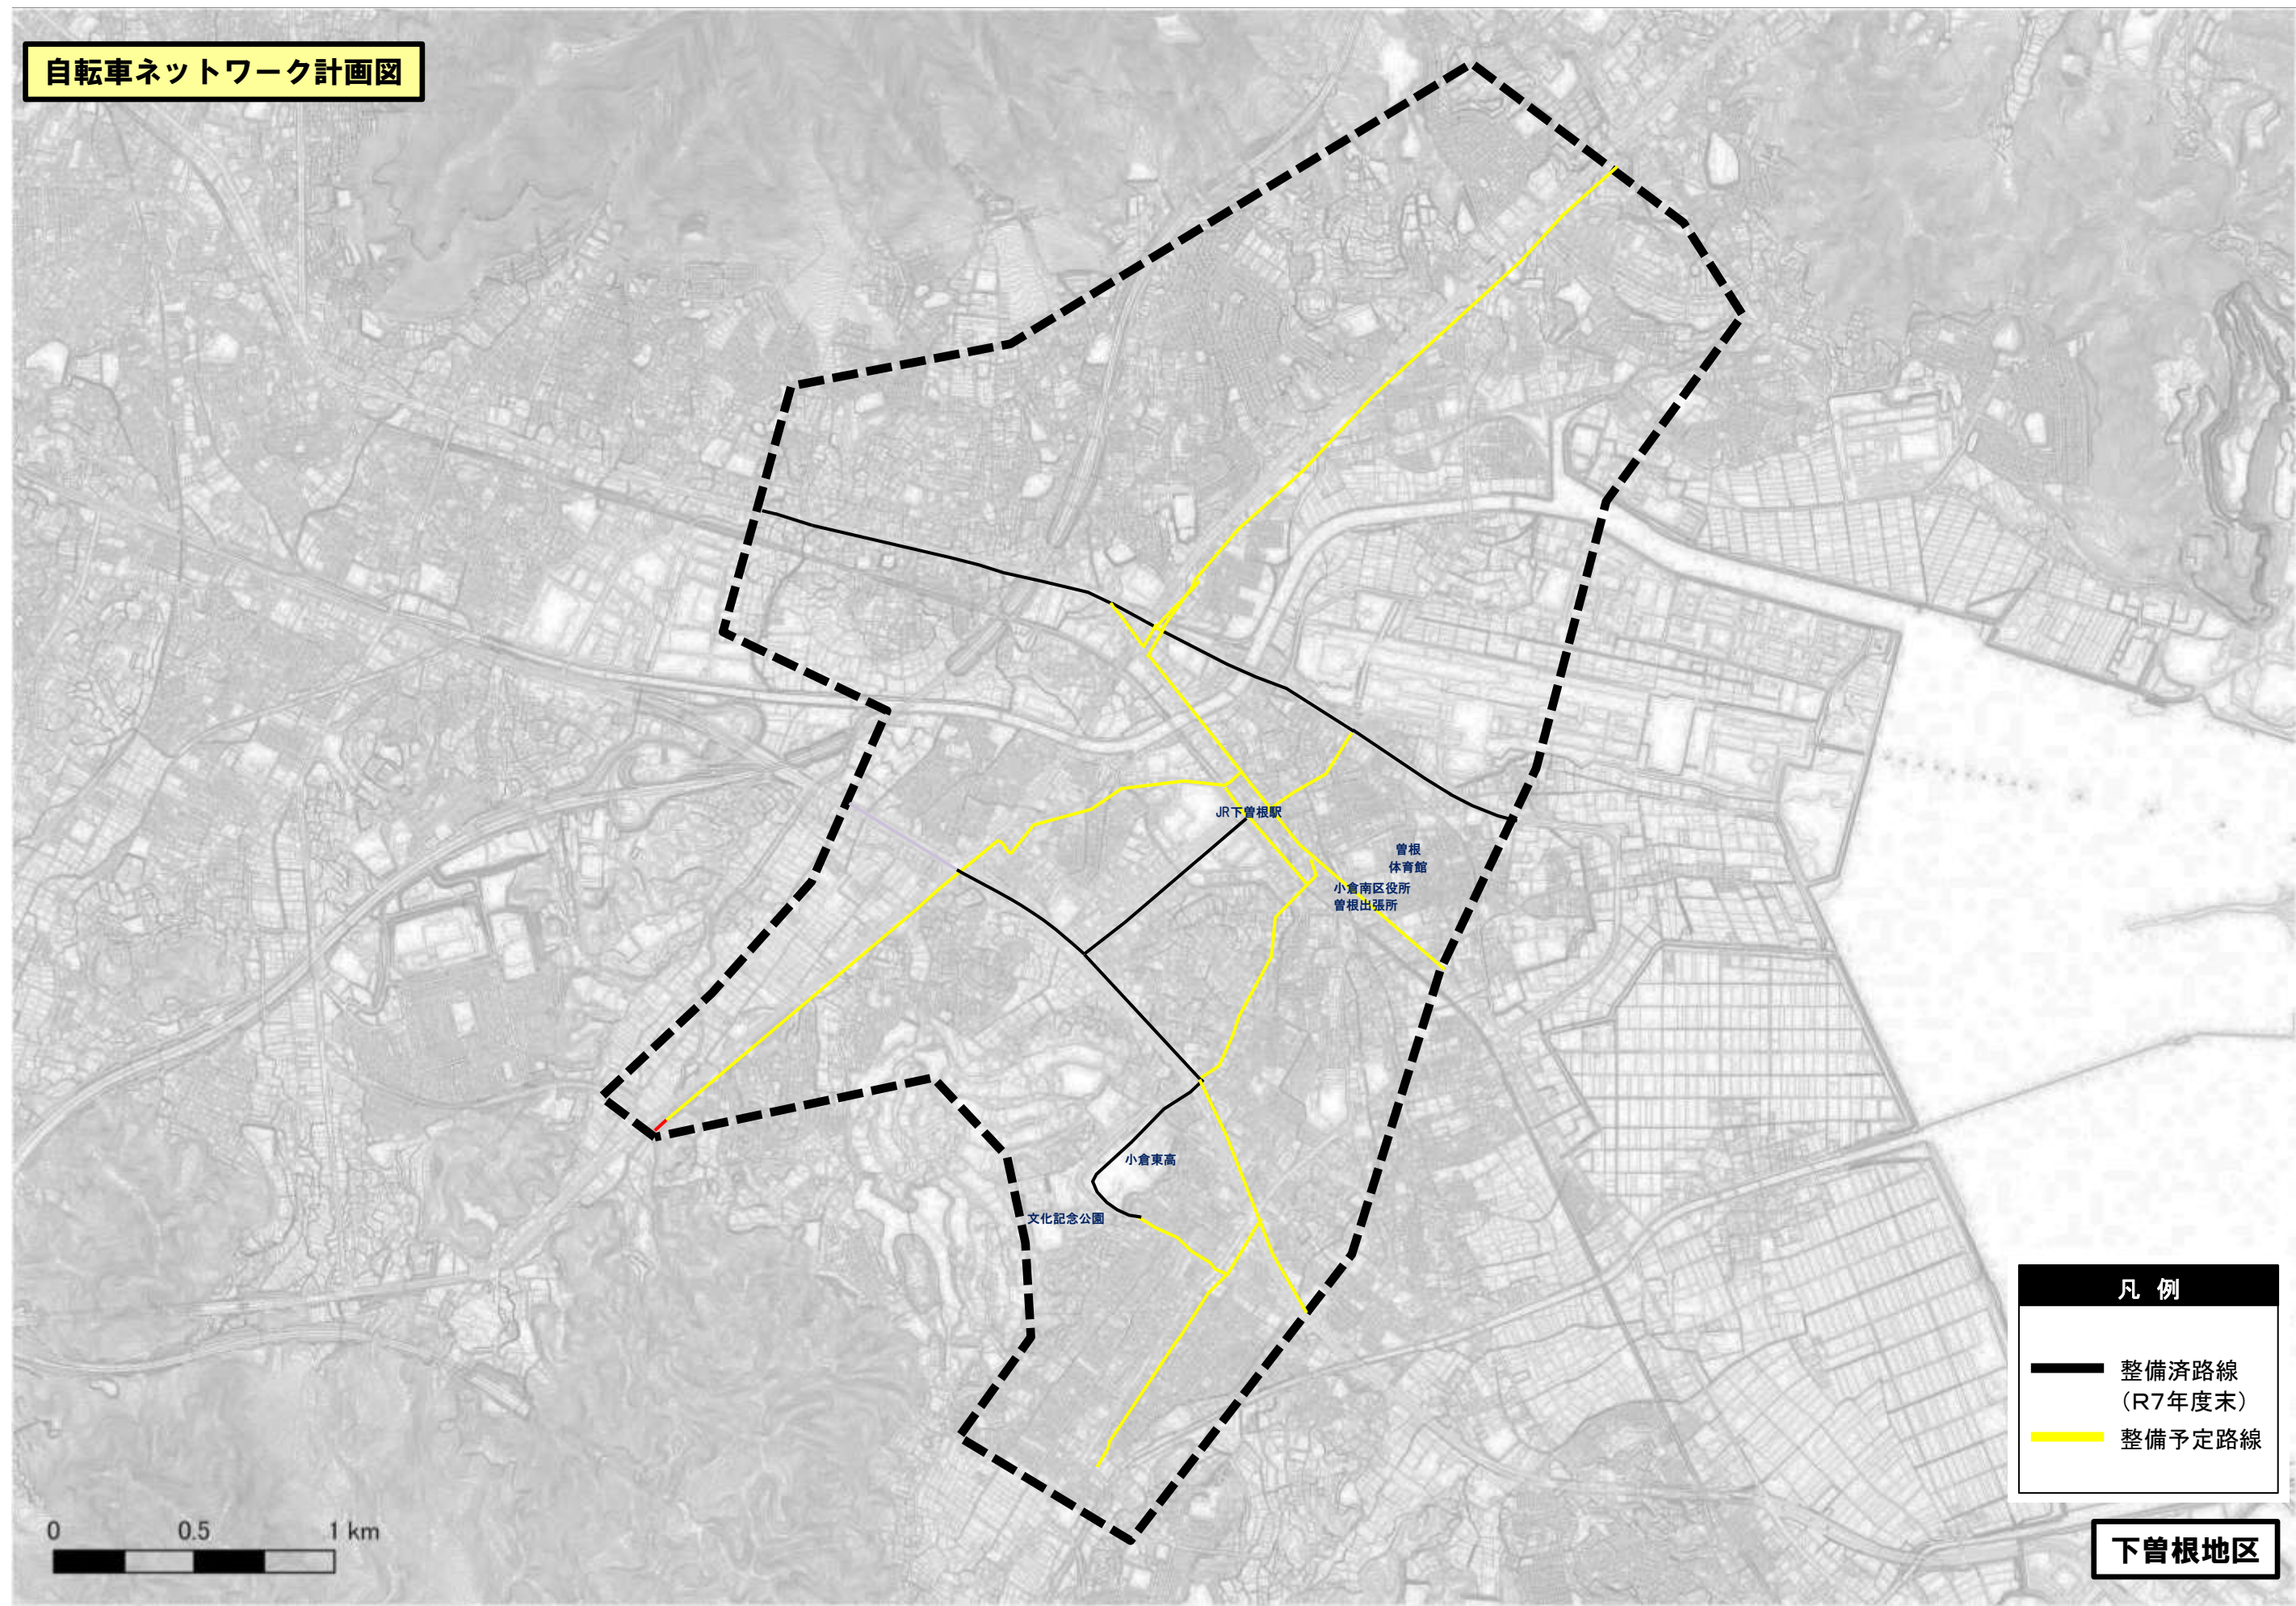

小倉西高校

香春口三森野駅

到津の森公園

九州歯科大学

JR南小倉駅

北九州メディアドーム

東筑紫学園高校

北九州市民球場

- 凡例**
- 整備済路線 (R7年度末)
 - 整備予定路線

南小倉地区

自転車ネットワーク計画図

自転車ネットワーク計画図

自転車ネットワーク計画図

凡例

- 整備済路線 (R7年度末)
- 整備予定路線

下曽根地区