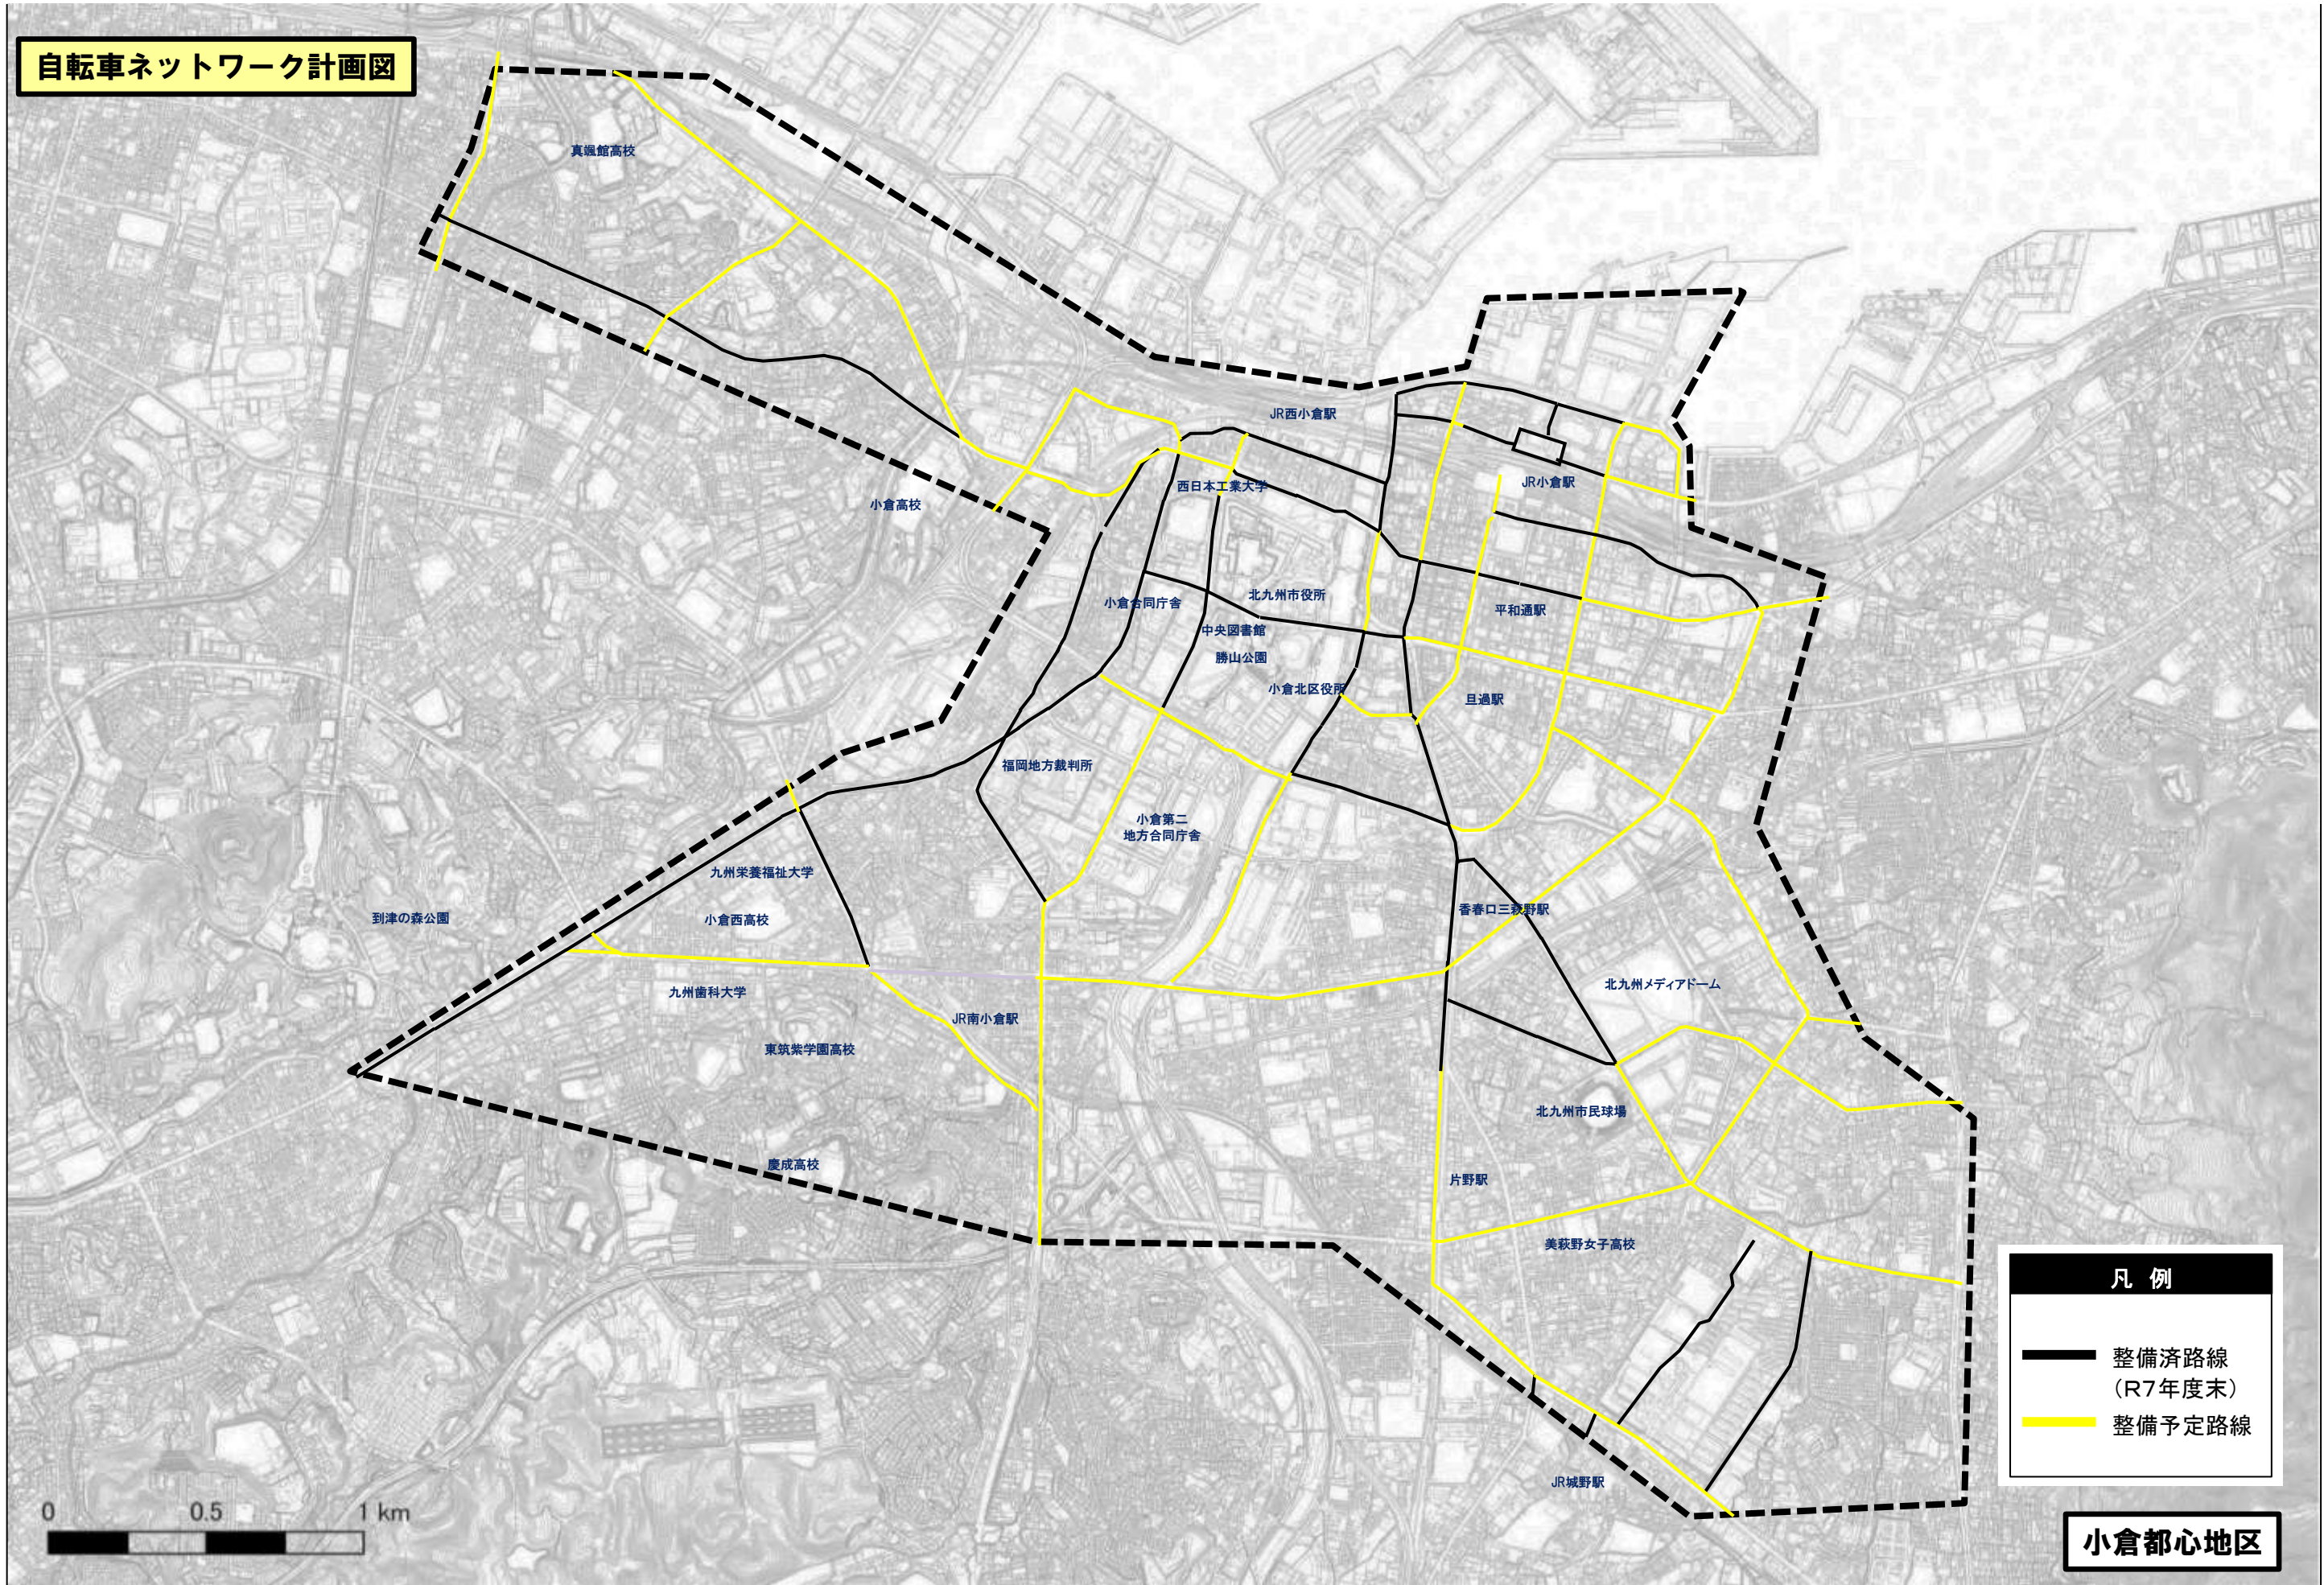

自転車ネットワーク計画図

真瀬館高校

小倉高校

JR西小倉駅

西日本工業大学

JR小倉駅

小倉合同庁舎

北九州市役所

平和通駅

中央図書館

勝山公園

小倉北区役所

旦過駅

福岡地方裁判所

小倉第二
地方合同庁舎

九州栄養福祉大学

小倉西高校

香春口三森野駅

到津の森公園

九州歯科大学

JR南小倉駅

北九州メディアドーム

東筑紫学園高校

北九州市民球場

- 凡例**
- 整備済路線 (R7年度末)
 - 整備予定路線

南小倉地区

自転車ネットワーク計画図

自転車ネットワーク計画図

自転車ネットワーク計画図

凡例

- 整備済路線 (R7年度末)
- 整備予定路線

下曽根地区