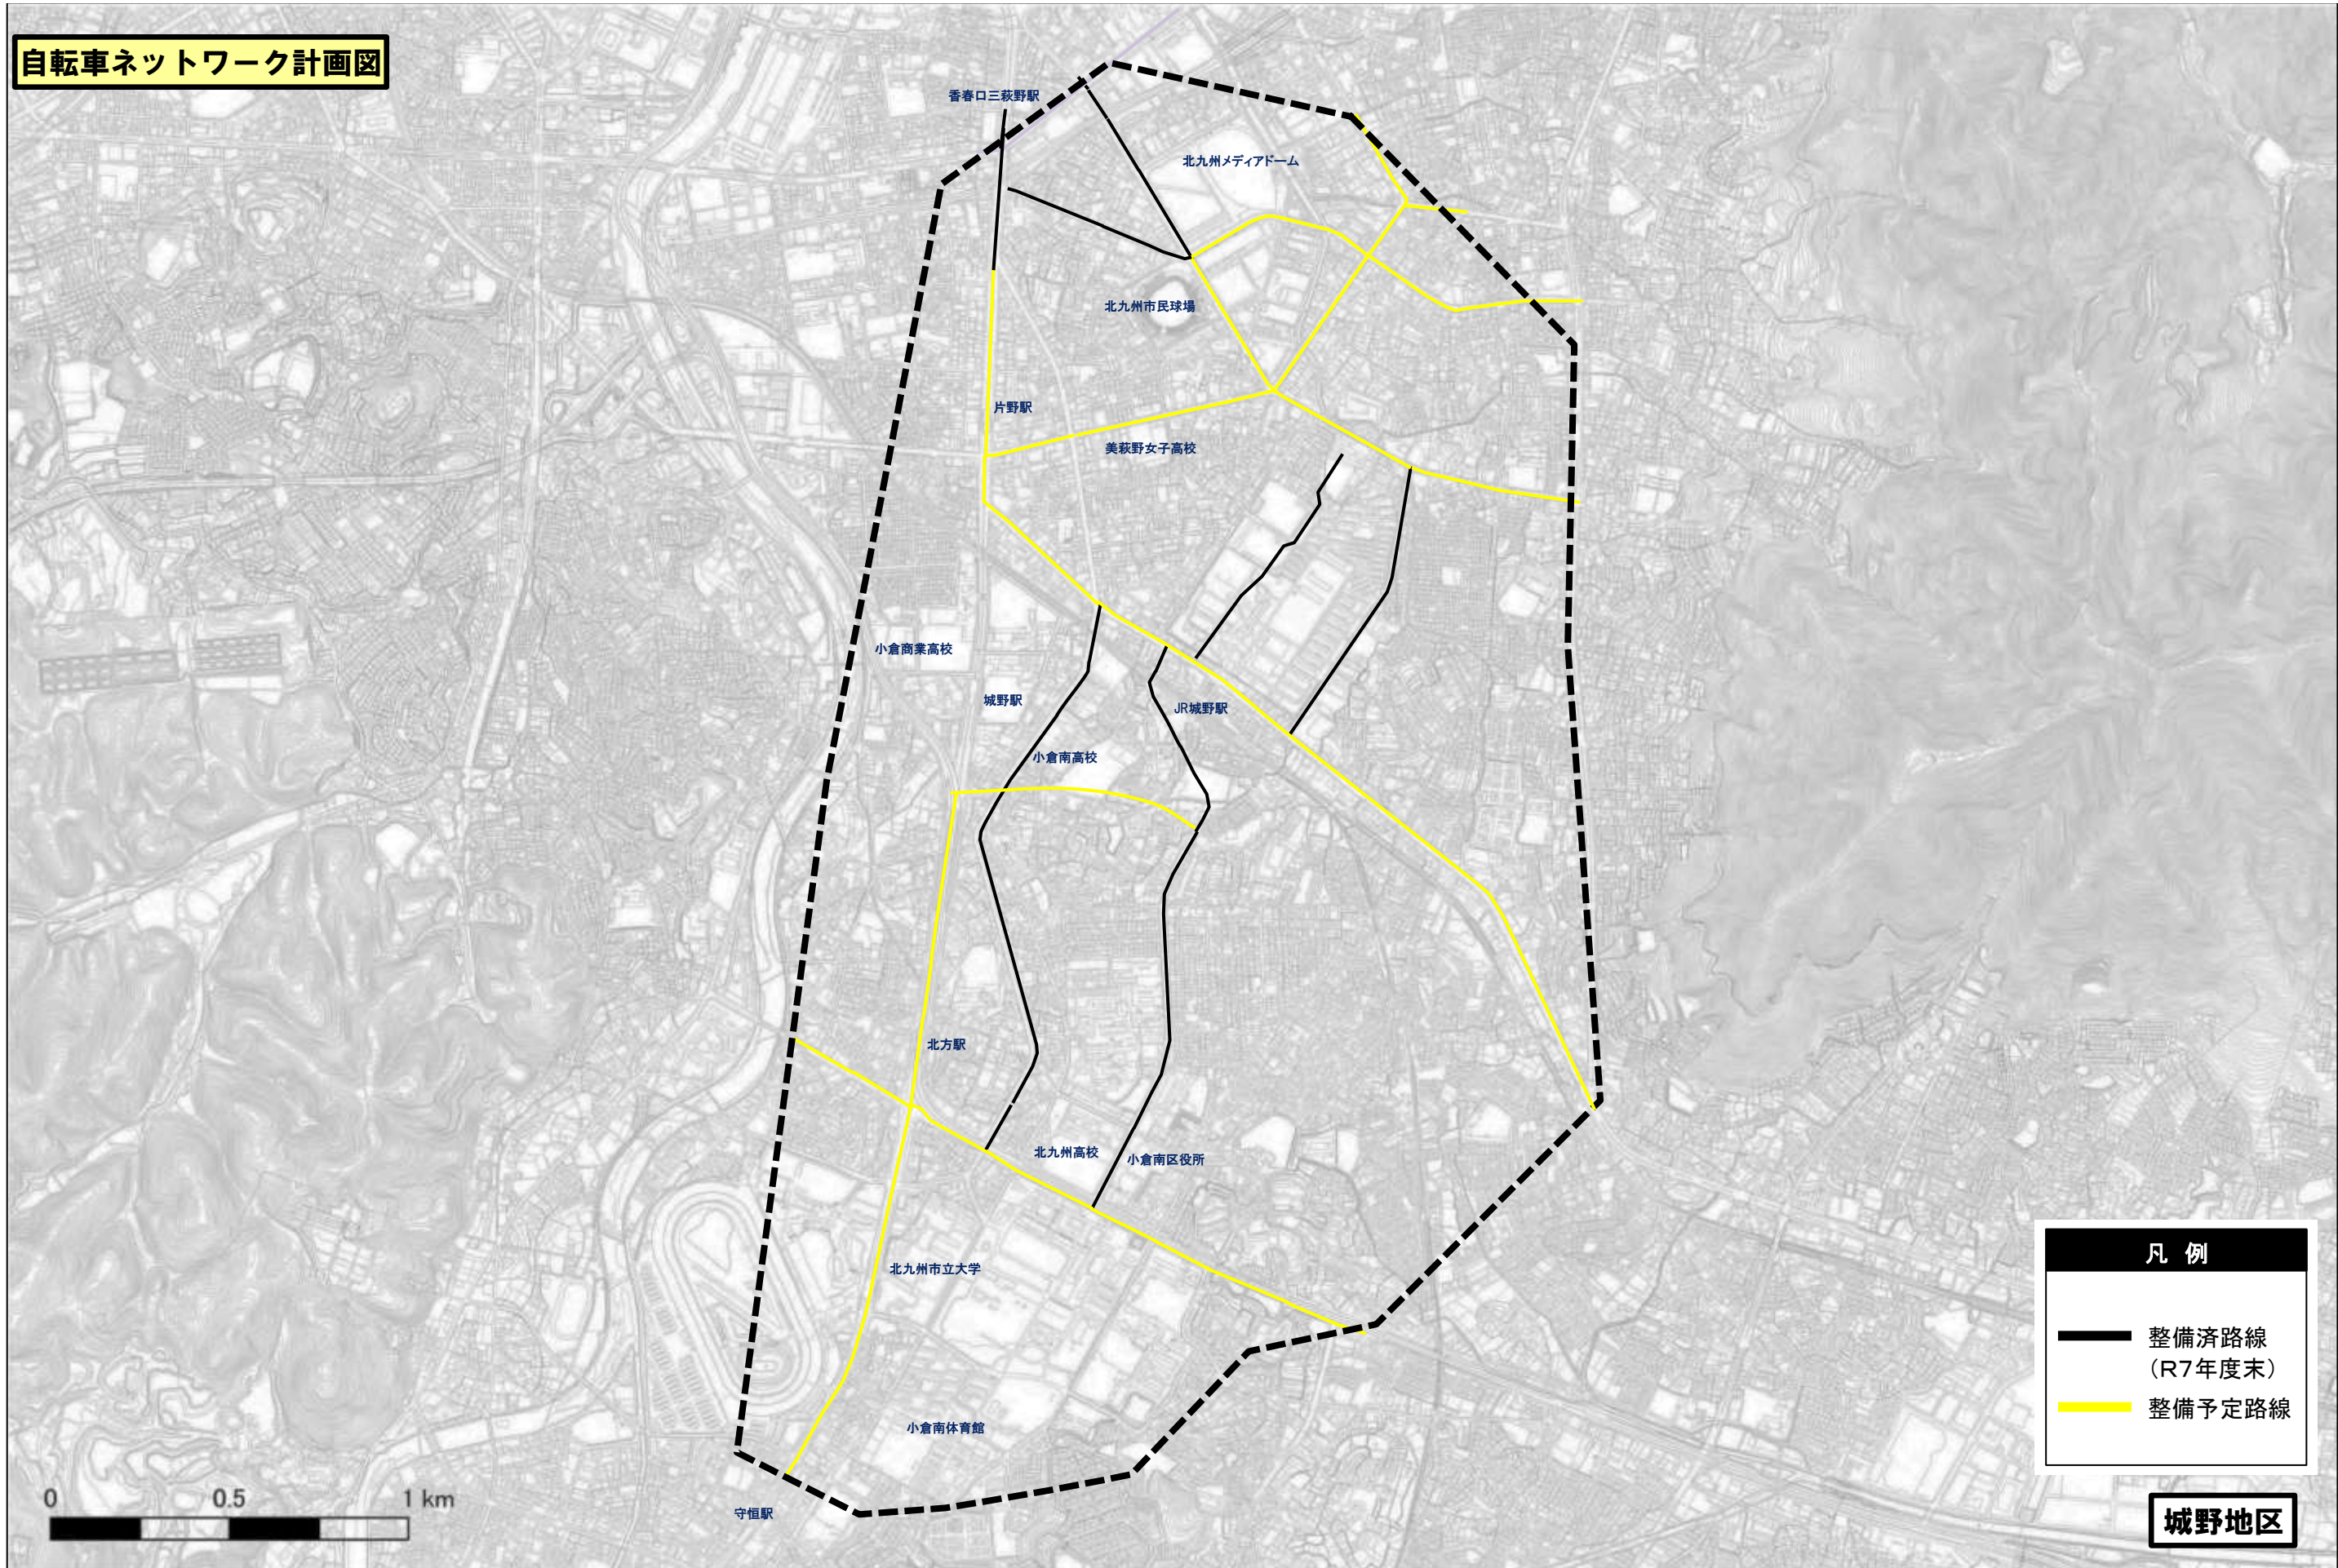

小倉西高校

香春口三森野駅

到津の森公園

九州歯科大学

JR南小倉駅

北九州メディアドーム

東筑紫学園高校

北九州市民球場

慶成高校

片野駅

美萩野女子高校

JR城野駅

凡例

- 整備済路線 (R7年度末)
- 整備予定路線

小倉都心地区

自転車ネットワーク計画図

- 凡例**
- 整備済路線 (R7年度末)
 - 整備予定路線

南小倉地区

自転車ネットワーク計画図

自転車ネットワーク計画図

自転車ネットワーク計画図

凡例

- 整備済路線 (R7年度末)
- 整備予定路線

下曽根地区