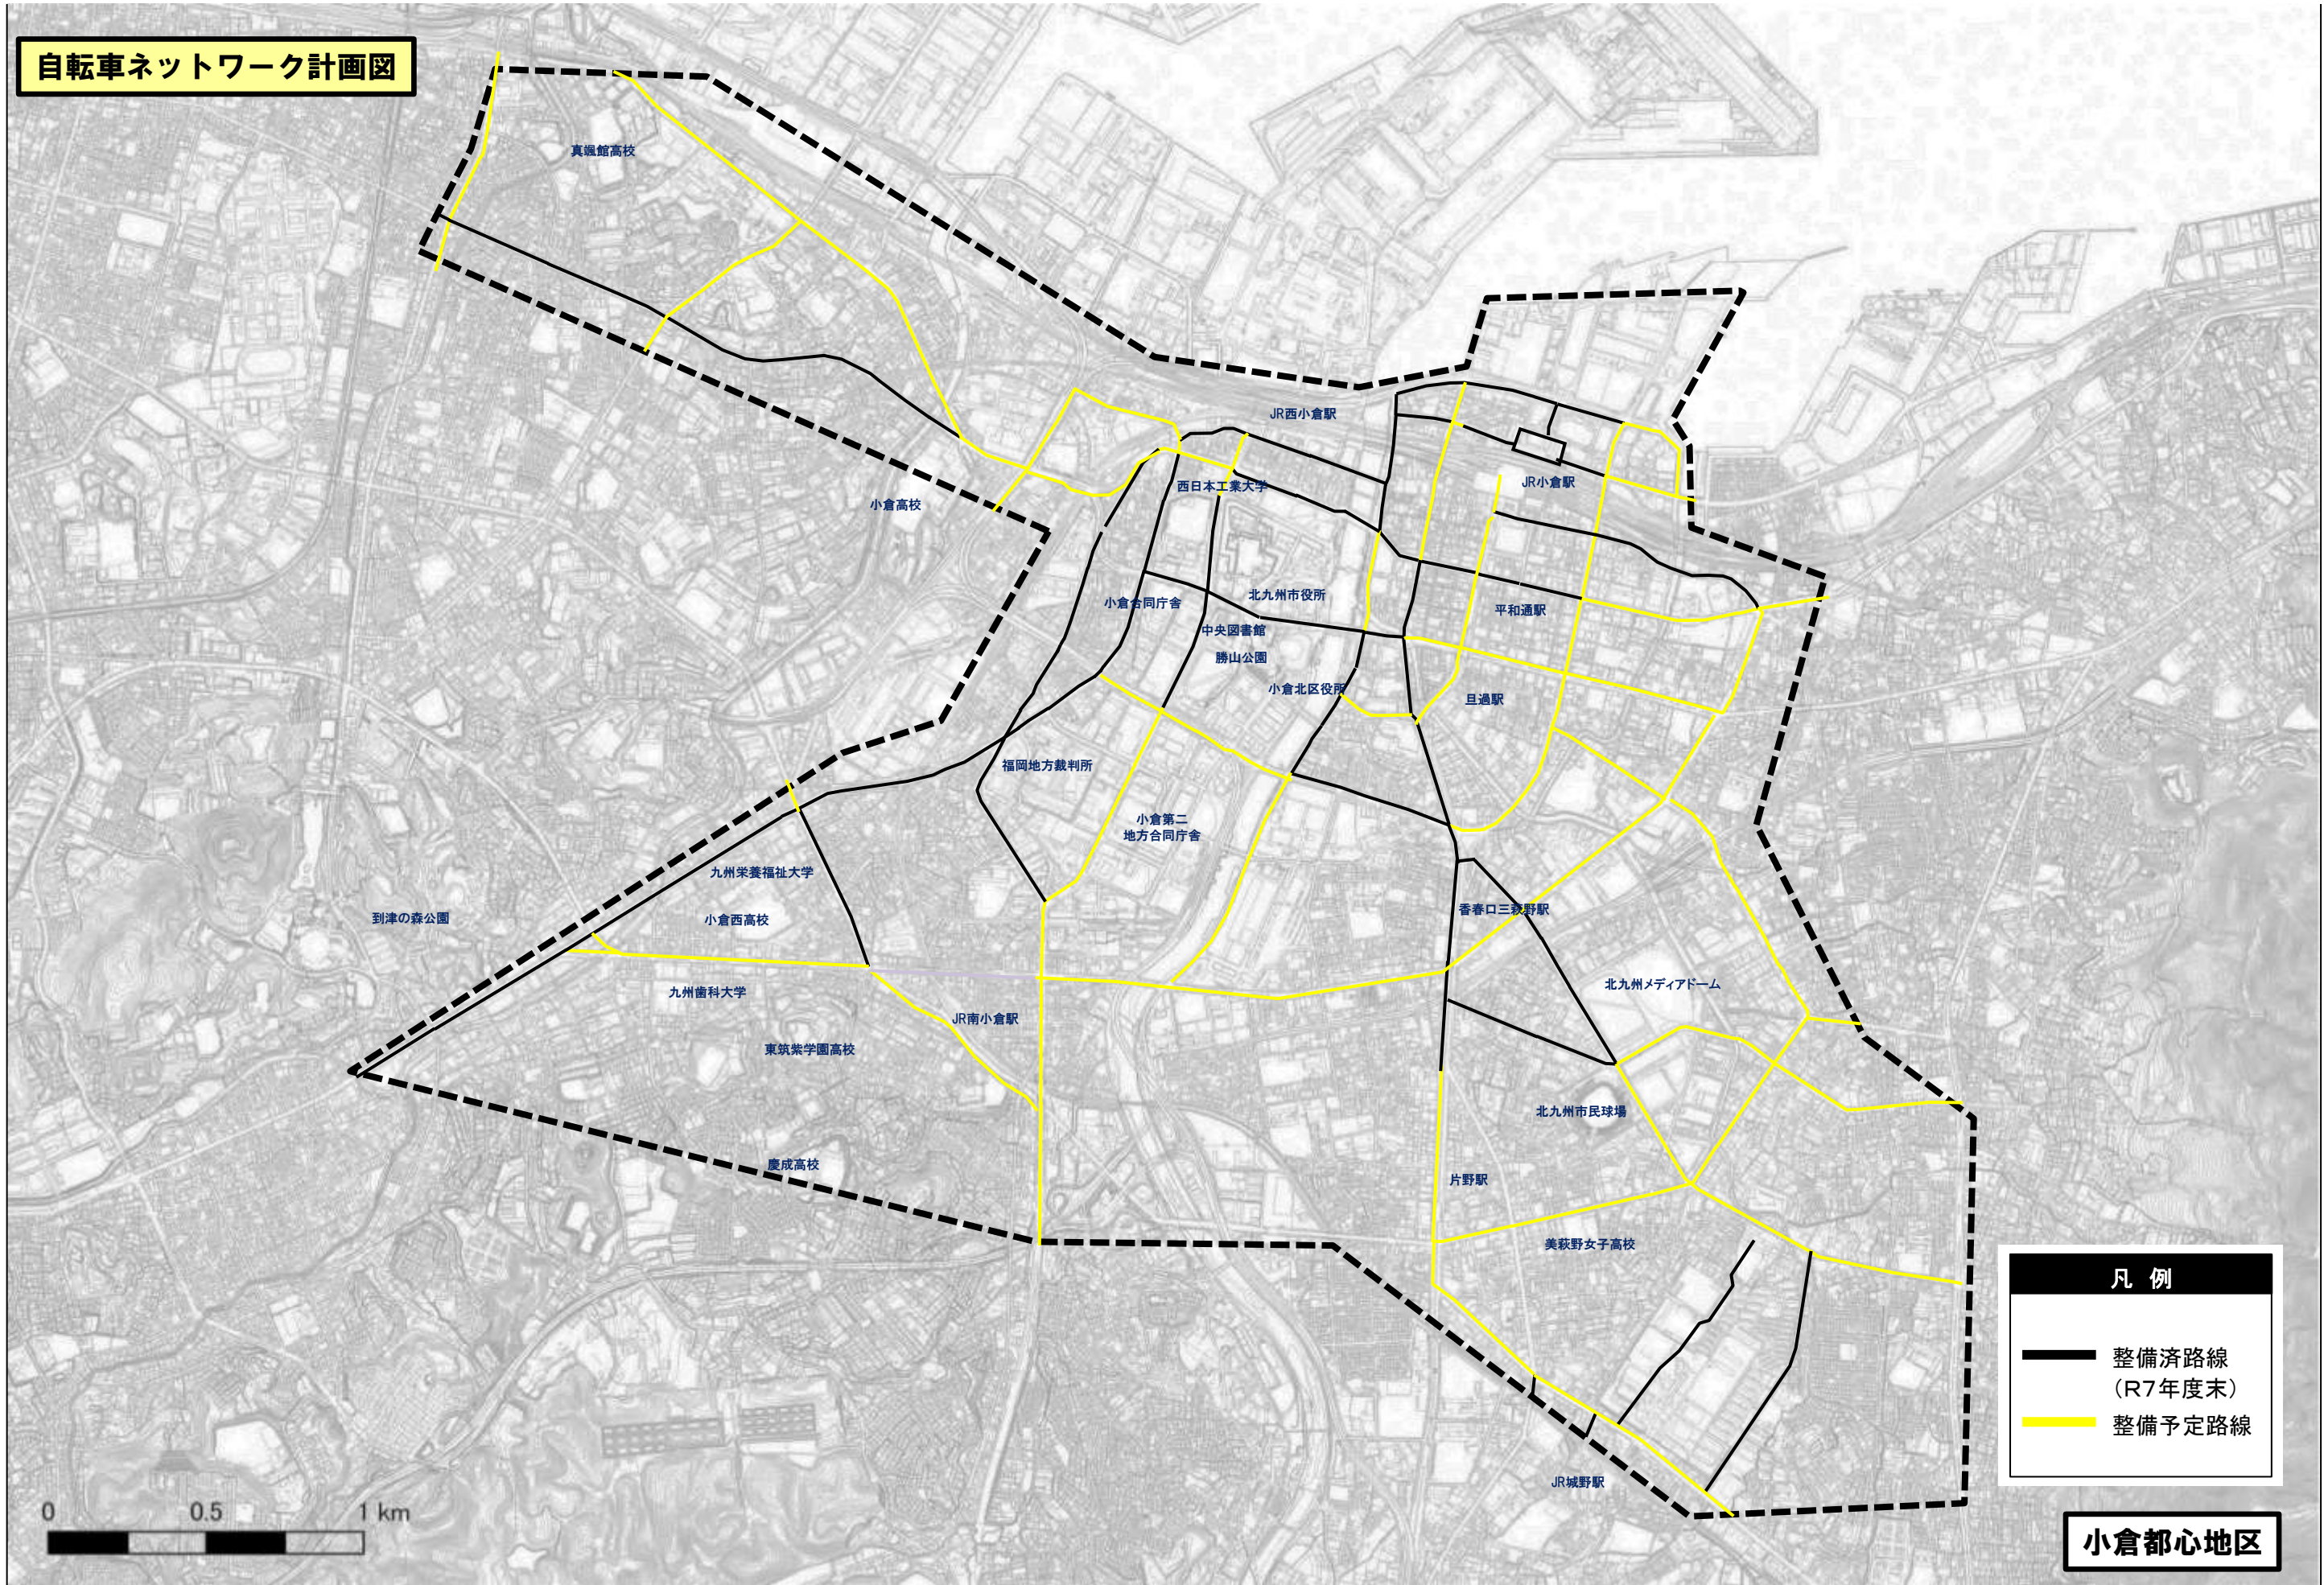

自転車ネットワーク計画図

真瀬館高校

小倉高校

JR西小倉駅

西日本工業大学

JR小倉駅

小倉合同庁舎

北九州市役所

平和通駅

中央図書館

勝山公園

小倉北区役所

旦過駅

福岡地方裁判所

小倉第二
地方合同庁舎

九州栄養福祉大学

小倉西高校

香春口三森野駅

到津の森公園

九州歯科大学

JR南小倉駅

北九州メディアドーム

東筑紫学園高校

北九州市民球場