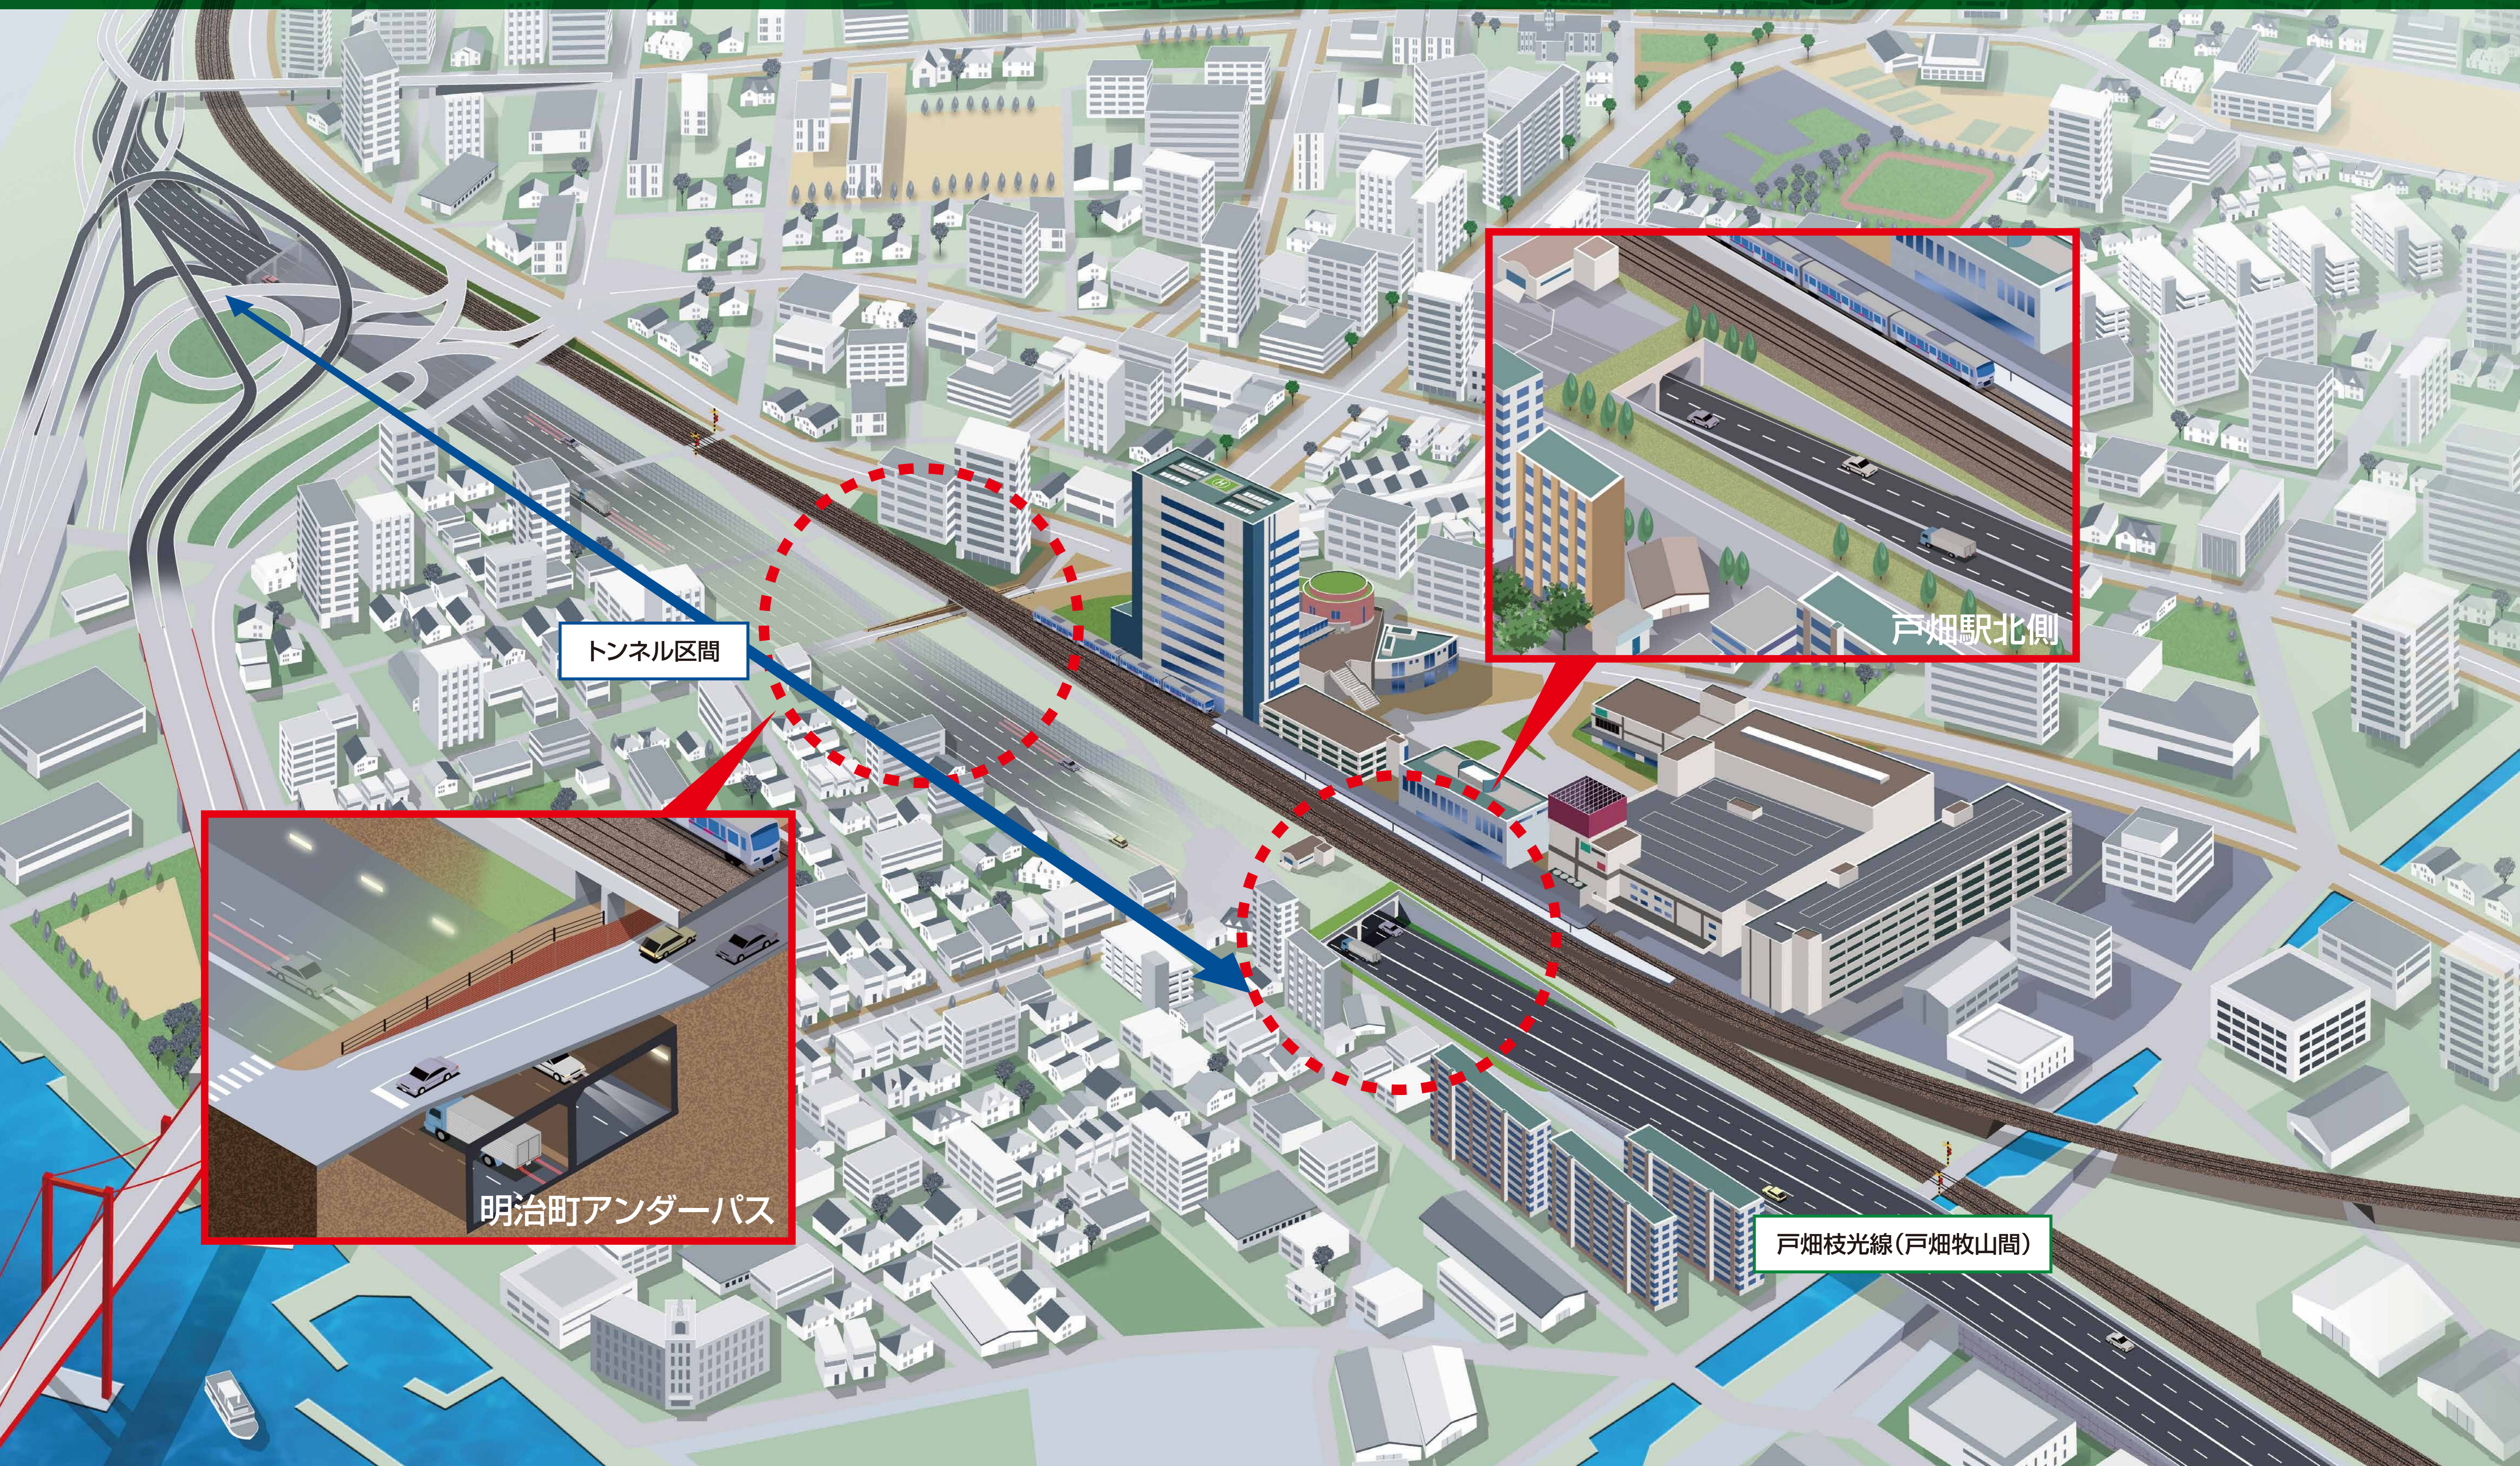

戸畑枝光線(戸畑牧山間)完成イメージ図

トンネル区間

戸畑駅北側

明治町アンダーパス

戸畑枝光線(戸畑牧山間)

※イメージであるため、現況や実際の形状と異なることがあります。

北九州市都市整備局 道路部 街路課
〒803-8501 北九州市小倉北区城内1番1号 TEL : 093-582-2191