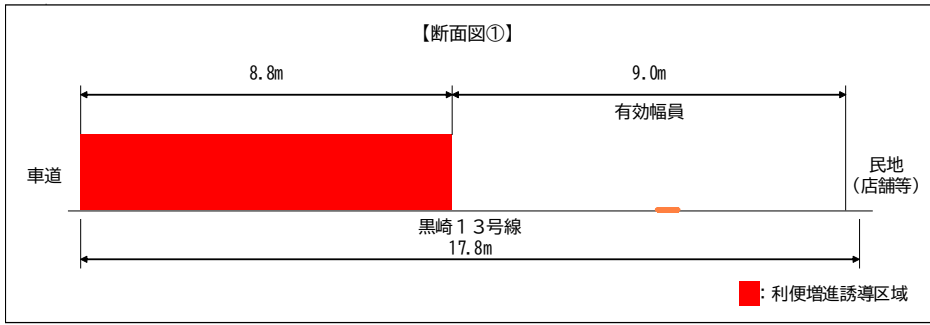

利便増進誘導区域 指定区域

指定路線 : 市道黒崎13号線
道路指定日 : 令和7年3月18日
区域指定日 : 令和7年4月18日
利便増進誘導区域 ■

太陽会館