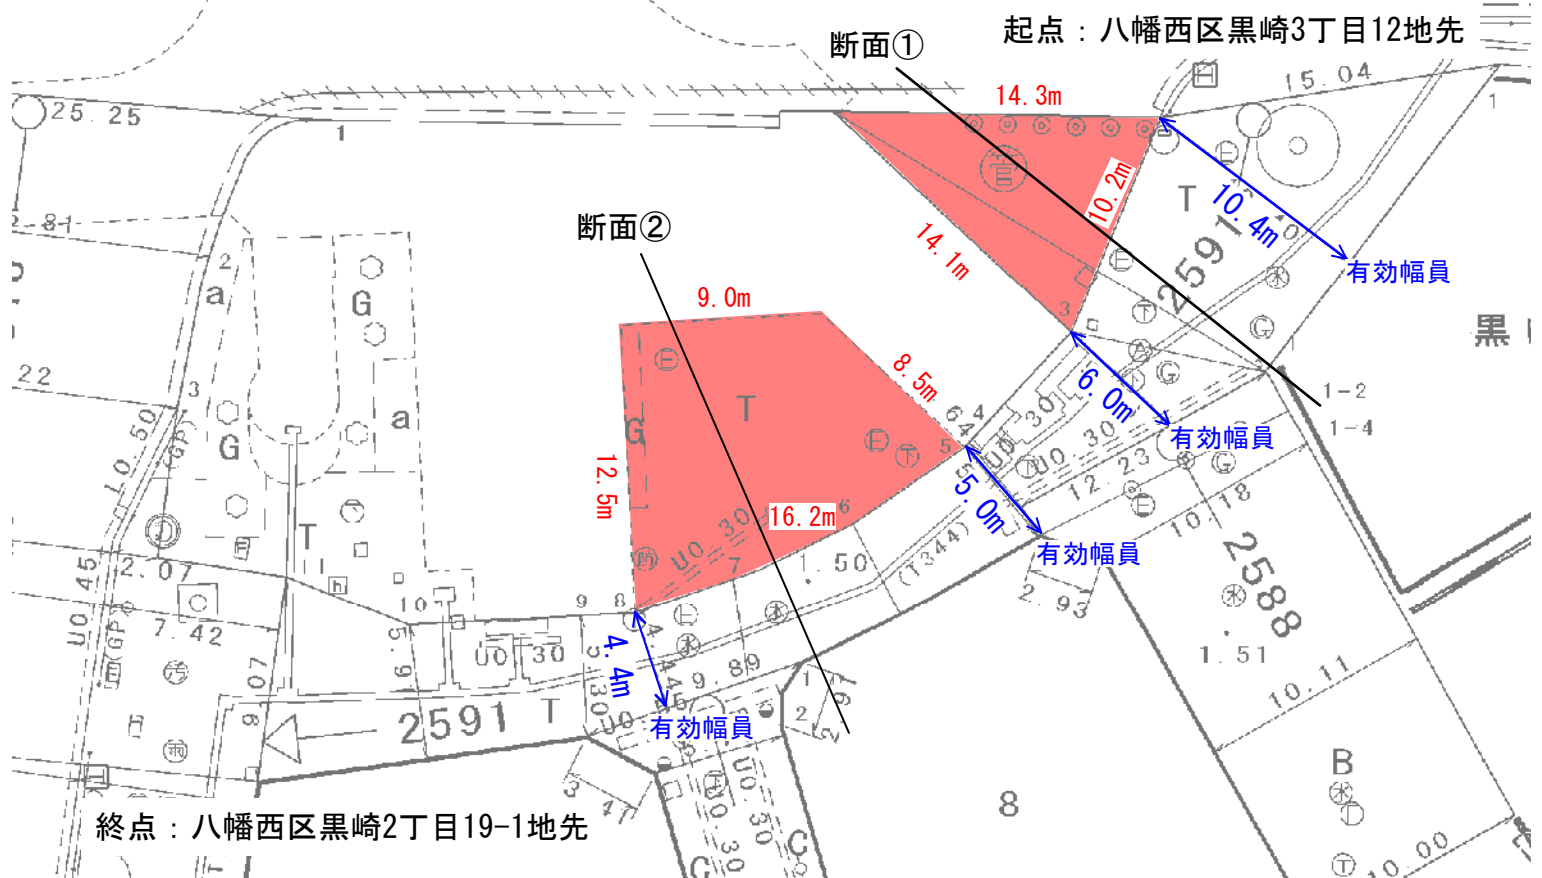

利便増進誘導区域 指定区域

指定路線 : 市道黒崎13号線
道路指定日 : 令和7年3月18日
区域指定日 : 令和7年4月18日
利便増進誘導区域 ■

太陽会館