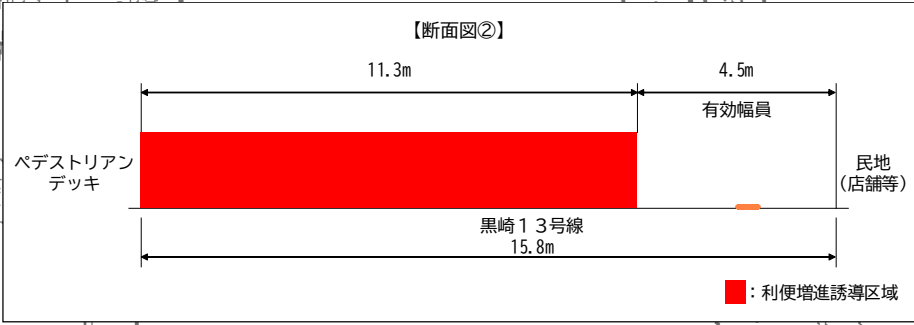

利便増進誘導区域 指定区域

指定路線 : 市道黒崎13号線
道路指定日 : 令和7年3月18日
区域指定日 : 令和7年4月18日
利便増進誘導区域 ■

太陽会館