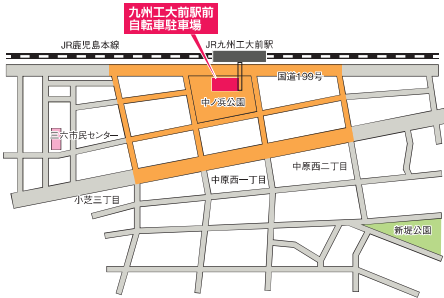

戸畑区 TOBATA-KU

放置禁止区域

自転車放置禁止区域

有料

JR九州工大前駅周辺

九州工大前駅前自転車駐車場 TEL. 881-8844

自転車保管所MAP

三六自転車保管所 TEL.861-2449

〒804-0091 戸畑区三六町13番

戸畑区放置禁止区域外

自転車放置禁止区域

有料

JR戸畑駅周辺

戸畑駅前自転車駐車場 TEL. 861-1121

道路交通法の改正について

令和6年11月1日より、自転車の危険な運転に新しく罰則が整備されました。