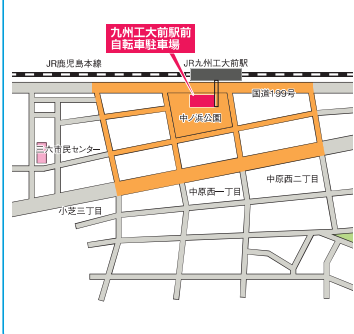

北九州市内の 自転車放置禁止区域

(令和7年4月1日現在)

放置禁止区域

JR門司港駅周辺

JR小倉駅周辺

JR門司駅周辺

JR西小倉駅周辺

JR南小倉駅周辺

JR下曾根駅周辺

JR朽網駅周辺

徳力嵐山口停留場周辺

JR若松駅周辺

若松渡船場周辺

JR八幡駅周辺

JRスペースワールド駅周辺

JR折尾駅周辺

JR陣原駅周辺

JR黒崎駅周辺

JR本城駅周辺

JR九州工業大前駅周辺

JR戸畑駅周辺