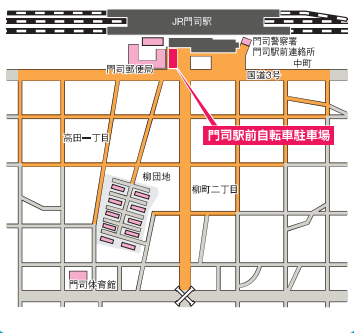

北九州市内の 自転車放置禁止区域

(令和7年4月1日現在)

放置禁止区域

JR門司港駅周辺

JR小倉駅周辺

JR門司駅周辺

JR西小倉駅周辺

JR南小倉駅周辺

JR下曾根駅周辺

JR朽網駅周辺

徳力嵐山口停留場周辺

JR若松駅周辺

若松渡船場周辺

JR八幡駅周辺

JRスペースワールド駅周辺

JR折尾駅周辺

JR陣原駅周辺

JR黒崎駅周辺

JR本城駅周辺

JR九州工業大前駅周辺

JR戸畑駅周辺