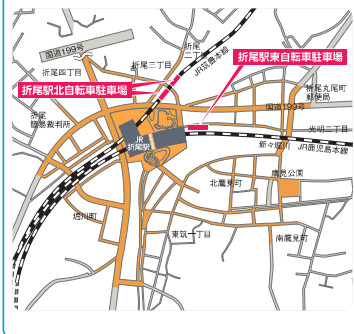

北九州市内の 自転車放置禁止区域

(令和7年4月1日現在)

放置禁止区域

JR門司港駅周辺

JR小倉駅周辺

JR門司駅周辺

JR西小倉駅周辺

JR南小倉駅周辺

JR下曾根駅周辺

JR朽網駅周辺

徳力嵐山口停留場周辺

JR若松駅周辺

若松渡船場周辺

JR八幡駅周辺

JRスペースワールド駅周辺

JR折尾駅周辺

JR陣原駅周辺

JR黒崎駅周辺

JR本城駅周辺

JR九州工業大前駅周辺

JR戸畑駅周辺