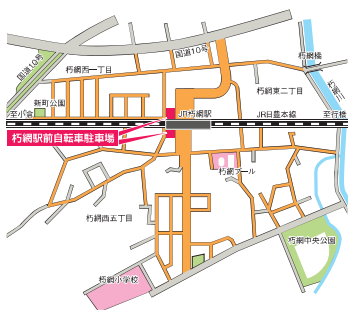

北九州市内の 自転車放置禁止区域

(令和7年4月1日現在)

放置禁止区域

JR門司港駅周辺

JR小倉駅周辺

JR門司駅周辺

JR西小倉駅周辺

JR南小倉駅周辺

JR下曾根駅周辺

JR朽網駅周辺

徳力嵐山口停留場周辺

JR若松駅周辺

若松渡船場周辺

JR八幡駅周辺

JRスペースワールド駅周辺

JR折尾駅周辺

JR陣原駅周辺

JR黒崎駅周辺

JR本城駅周辺

JR九州工業大前駅周辺

JR戸畑駅周辺