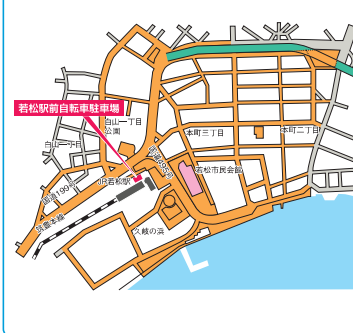

北九州市内の 自転車放置禁止区域

(令和7年4月1日現在)

放置禁止区域

JR門司港駅周辺

JR小倉駅周辺

JR門司駅周辺

JR西小倉駅周辺

JR南小倉駅周辺

JR下曾根駅周辺

JR朽網駅周辺

徳力嵐山口停留場周辺

JR若松駅周辺

若松渡船場周辺

JR八幡駅周辺

JRスペースワールド駅周辺

JR折尾駅周辺

JR陣原駅周辺

JR黒崎駅周辺

JR本城駅周辺

JR九州工業大前駅周辺

JR戸畑駅周辺