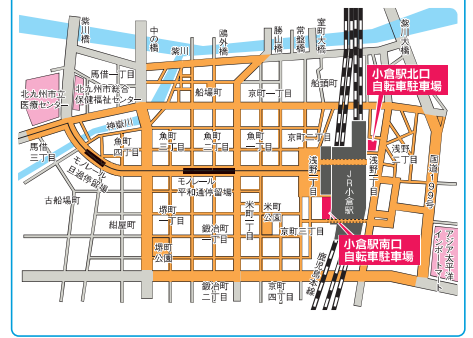

北九州市内の 自転車放置禁止区域

(令和7年4月1日現在)

放置禁止区域

JR門司港駅周辺

JR小倉駅周辺

JR門司駅周辺

JR西小倉駅周辺

JR南小倉駅周辺

JR下曾根駅周辺

JR朽網駅周辺

徳力嵐山口停留場周辺

JR若松駅周辺

若松渡船場周辺

JR八幡駅周辺

JRスペースワールド駅周辺

JR折尾駅周辺

JR陣原駅周辺

JR黒崎駅周辺

JR本城駅周辺

JR九州工業大前駅周辺

JR戸畑駅周辺