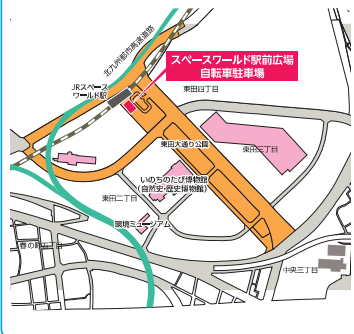

北九州市内の 自転車放置禁止区域

(令和7年4月1日現在)

放置禁止区域

JR門司港駅周辺

JR小倉駅周辺

JR門司駅周辺

JR西小倉駅周辺

JR南小倉駅周辺

JR下曾根駅周辺

JR朽網駅周辺

徳力嵐山口停留場周辺

JR若松駅周辺

若松渡船場周辺

JR八幡駅周辺

JRスペースワールド駅周辺

JR折尾駅周辺

JR陣原駅周辺

JR黒崎駅周辺

JR本城駅周辺

JR九州工業大前駅周辺

JR戸畑駅周辺