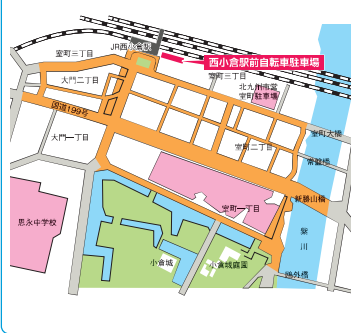

北九州市内の 自転車放置禁止区域

(令和7年4月1日現在)

放置禁止区域

JR門司港駅周辺

JR小倉駅周辺

JR門司駅周辺

JR西小倉駅周辺

JR南小倉駅周辺

JR下曾根駅周辺

JR朽網駅周辺

徳力嵐山口停留場周辺

JR若松駅周辺

若松渡船場周辺

JR八幡駅周辺

JRスペースワールド駅周辺

JR折尾駅周辺

JR陣原駅周辺

JR黒崎駅周辺

JR本城駅周辺

JR九州工業大前駅周辺

JR戸畑駅周辺