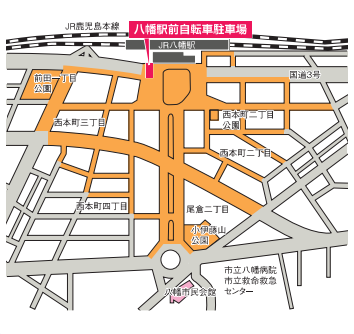

北九州市内の 自転車放置禁止区域

(令和7年4月1日現在)

放置禁止区域

JR門司港駅周辺

JR小倉駅周辺

JR門司駅周辺

JR西小倉駅周辺

JR南小倉駅周辺

JR下曾根駅周辺

JR朽網駅周辺

徳力嵐山口停留場周辺

JR若松駅周辺

若松渡船場周辺

JR八幡駅周辺

JRスペースワールド駅周辺

JR折尾駅周辺

JR陣原駅周辺

JR黒崎駅周辺

JR本城駅周辺

JR九州工業大前駅周辺

JR戸畑駅周辺