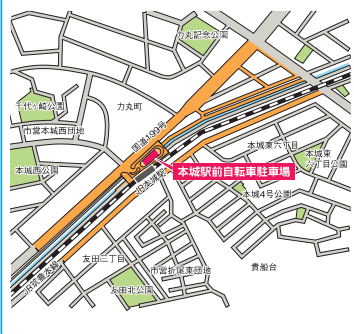

北九州市内の 自転車放置禁止区域

(令和7年4月1日現在)

放置禁止区域

JR門司港駅周辺

JR小倉駅周辺

JR門司駅周辺

JR西小倉駅周辺

JR南小倉駅周辺

JR下曾根駅周辺

JR朽網駅周辺

徳力嵐山口停留場周辺

JR若松駅周辺

若松渡船場周辺

JR八幡駅周辺

JRスペースワールド駅周辺

JR折尾駅周辺

JR陣原駅周辺

JR黒崎駅周辺

JR本城駅周辺

JR九州工業大前駅周辺

JR戸畑駅周辺