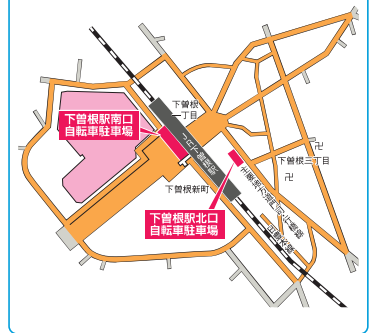

北九州市内の 自転車放置禁止区域

(令和7年4月1日現在)

放置禁止区域

JR門司港駅周辺

JR小倉駅周辺

JR門司駅周辺

JR西小倉駅周辺

JR南小倉駅周辺

JR下曾根駅周辺

JR朽網駅周辺

徳力嵐山口停留場周辺

JR若松駅周辺

若松渡船場周辺

JR八幡駅周辺

JRスペースワールド駅周辺

JR折尾駅周辺

JR陣原駅周辺

JR黒崎駅周辺

JR本城駅周辺

JR九州工業大前駅周辺

JR戸畑駅周辺