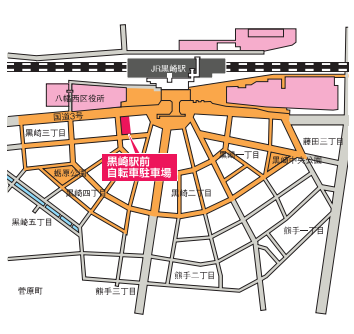

北九州市内の 自転車放置禁止区域

(令和7年4月1日現在)

放置禁止区域

JR門司港駅周辺

JR小倉駅周辺

JR門司駅周辺

JR西小倉駅周辺

JR南小倉駅周辺

JR下曾根駅周辺

JR朽網駅周辺

徳力嵐山口停留場周辺

JR若松駅周辺

若松渡船場周辺

JR八幡駅周辺

JRスペースワールド駅周辺

JR折尾駅周辺

JR陣原駅周辺

JR黒崎駅周辺

JR本城駅周辺

JR九州工業大前駅周辺

JR戸畑駅周辺