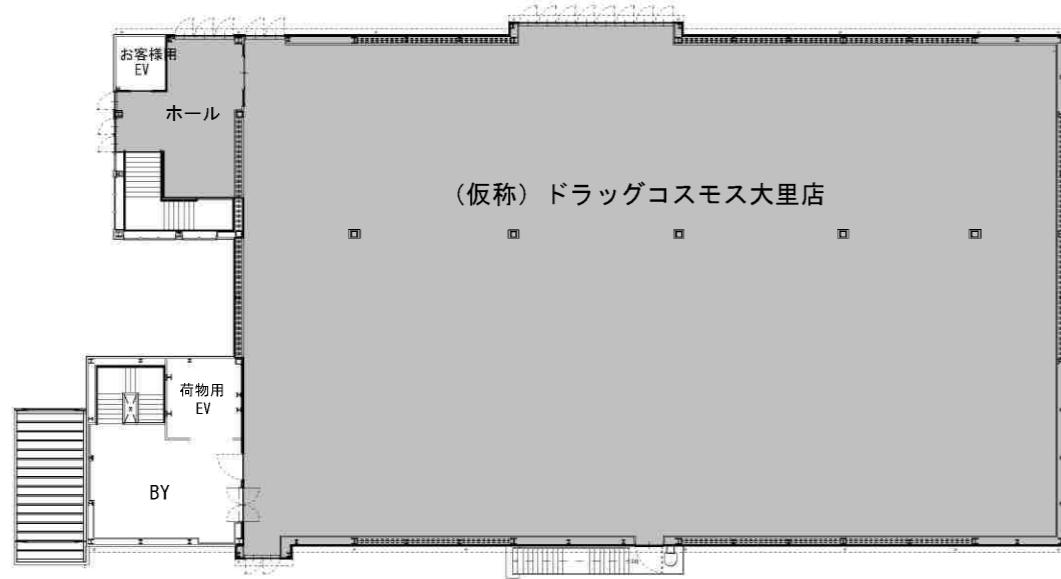

件名 (仮称) ドラッグコスモス大里店	方位 	図面名 広域図	Scale 1/25,000 No. 添付図面 1
------------------------	---	------------	------------------------------

2階平面図

配置図・1階平面図

隔地駐車場

店舗面積		駐車台数	
2階	1,188m ²	No. 2	14台
1階	60m ²	No. 1	34台
合計	1,248m ²	合計	48台

ほか業務用等3台(共用)、3台(別途)。
別途、月極駐車場6台。