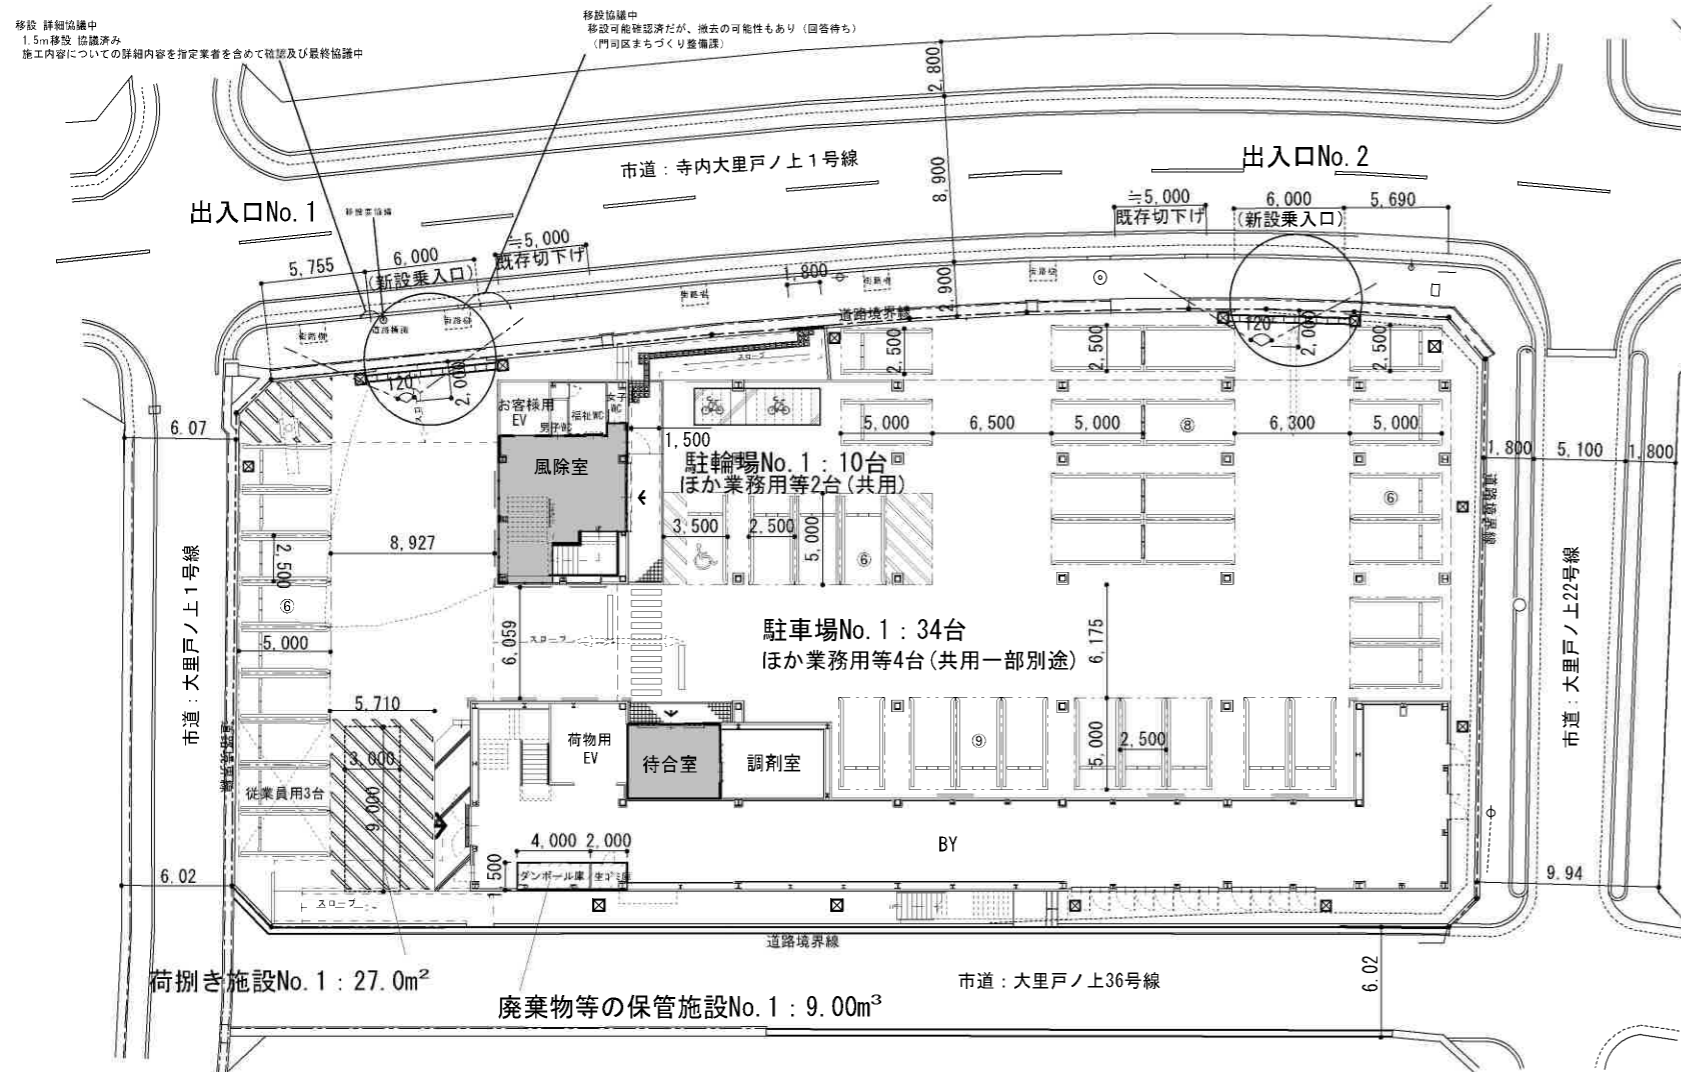

件名 (仮称) ドラッグコスモス大里店	方位 	図面名 広域図	Scale 1/25,000 No. 添付図面 1
------------------------	---	------------	------------------------------

2階平面図

配置図・1階平面図

隔地駐車場

店舗面積		駐車台数	
2階	1,188m ²	No. 2	14台
1階	60m ²	No. 1	34台
合計	1,248m ²	合計	48台

ほか業務用等3台(共用)、3台(別途)。
別途、月極駐車場6台。