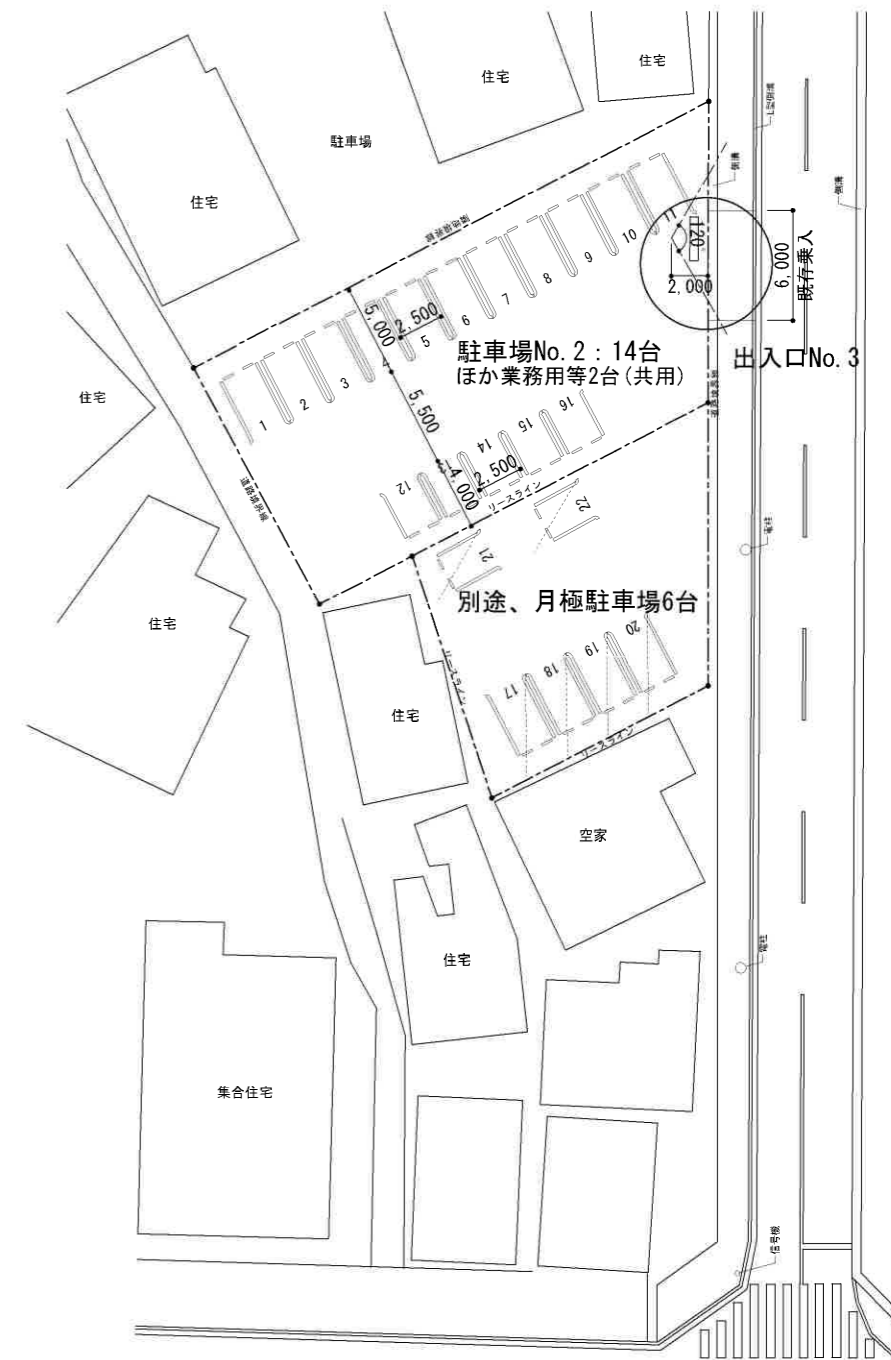

件名 (仮称) ドラッグコスモス大里店	方位 	図面名 広域図	Scale 1/25,000 No. 添付図面 1
------------------------	---	------------	------------------------------

2階平面図

配置図・1階平面図

隔地駐車場

店舗面積		駐車台数	
2階	1,188m ²	No. 2	14台
1階	60m ²	No. 1	34台
合計	1,248m ²	合計	48台

ほか業務用等3台(共用)、3台(別途)。
別途、月極駐車場6台。