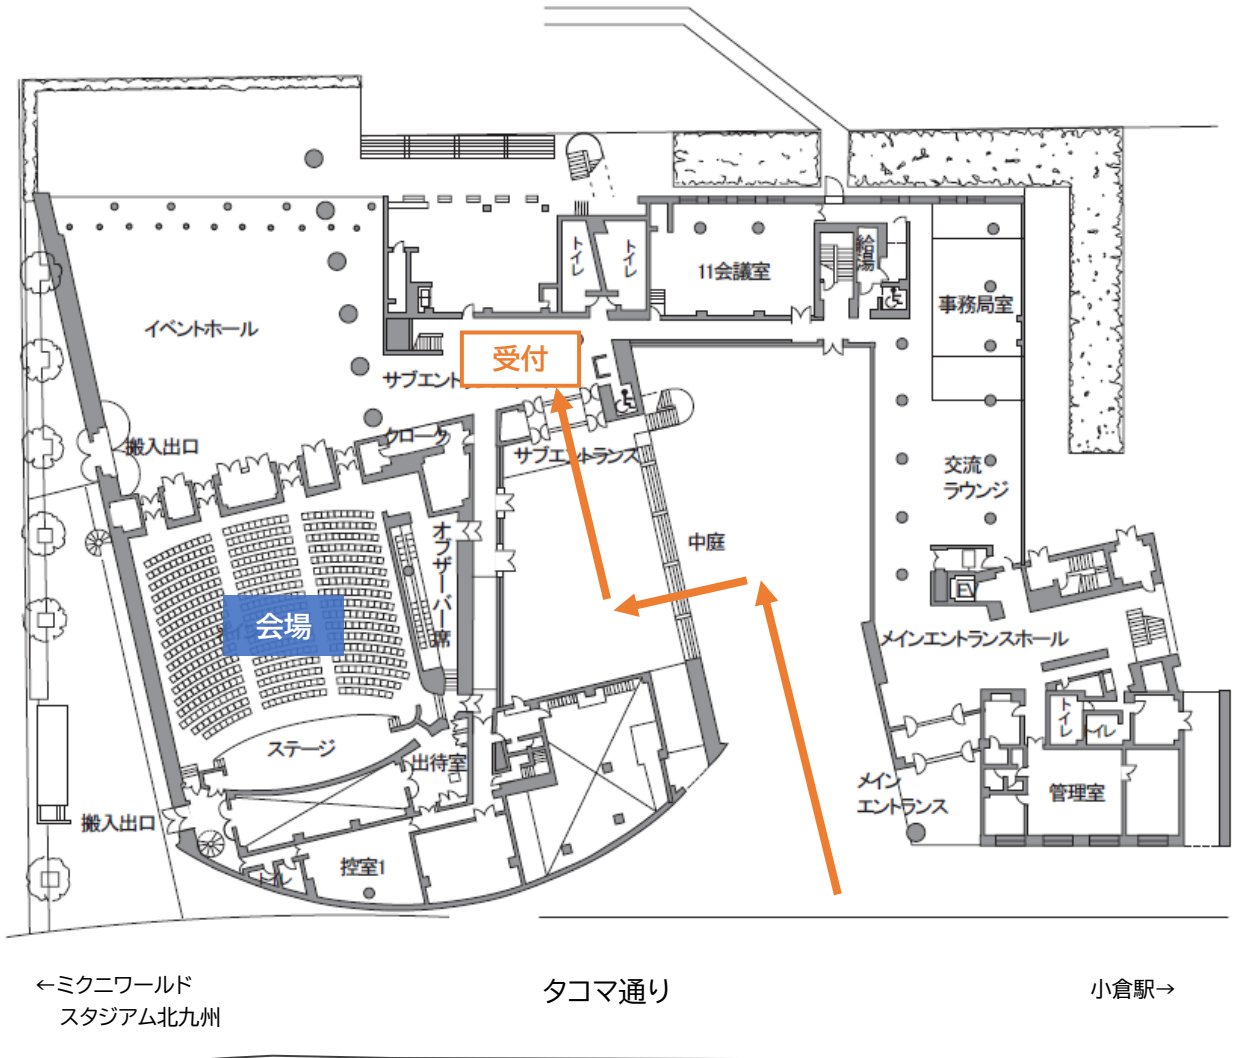

教育委員会公式
YouTube チャンネル

【問い合わせ先】
教育委員会 企画調整課
担当：（課長）徳光（係長）富田
TEL：093-582-2357

会場案内図

■ 国際会議場平面図

(西日本総合展示場)

各園の基本情報（令和7年3月1日現在）

1 小倉幼稚園（創立135年）

- 住 所：小倉北区堺町2丁目4-21 電話：521-1765
- 園 長：森友 由季子（もりとも ゆきこ）
- 沿 革：明治23年 共立幼稚園として開園
明治31年 室町尋常小学校附属幼稚園と改称
明治44年 小倉幼稚園と改称
- 教職員：6名
- 園児数：11名
- 修了生数：18,058名（R6年度卒園生含む）