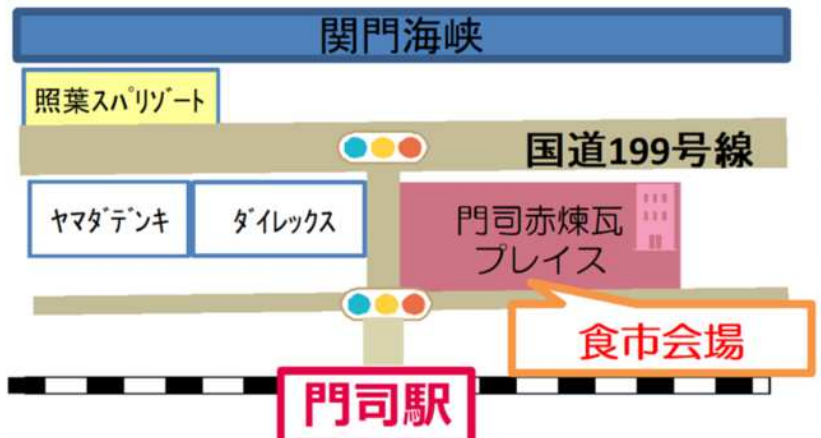

大里赤煉瓦食市

2025. 2. 22(土) 10:00~15:00

会場: 門司赤煉瓦プレイス ※荒天中止

★地元グルメが大集合★

豊前海一粒かき
小倉発祥焼うどん
など

2店舗でお買い上げいただいた方を対象にスタンプラリー抽選会を実施!!
(先着300名)
1等は「小倉牛1万円分」

ステージイベントあり!

- ・門司港名物「バナナの叩き売り」
- ・北九州下関フェニックスの選手やチアアイドルによるPRタイム など
- ・「じーも」、「フェニーくん」も来るよ♡

※イベントの詳細は、門司区ホームページをご覧ください。

※イベント当日、会場周辺では車の渋滞が予想されます
公共交通機関をご利用ください

《同時開催イベント》

①旧サッポロビール醸造棟ガイドツアー

10:00~14:30
【入場料】無料
【見学所要時間】20分

②赤煉瓦マルシェ開催

10:00~15:00
赤煉瓦交流館内にて
手作りの小物等を販売!

主催: 門司赤煉瓦プレイス運営協議会/門司区役所総務企画課
お問い合わせ: 門司区役所総務企画課 093-331-2252(当日093-372-0962)