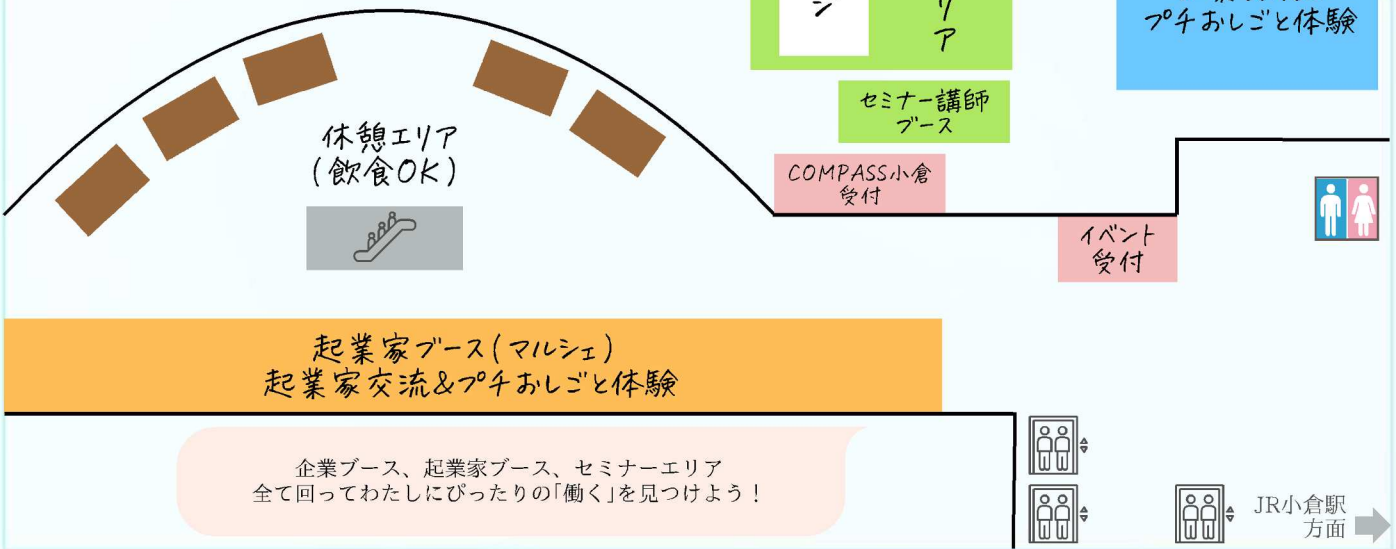

Soup Hygge
松下 麻衣

子どもたちが自立してからと考えていたcafe経営。チャンスは突然現れ、小さな子どもを育てながらの起業を決意。育児と仕事を両立する極意とは？

家庭と仕事のバランスが重要！
自分が幸せだと家族もHAPPY★

「マルシェ販売」
パン・焼き菓子
200円

↑ ミクニワールドスタジアム北九州・北九州国際会議場方面

会場図(COMPASS小倉)

北九州市小倉北区浅野3-8-1 AIMビル6階