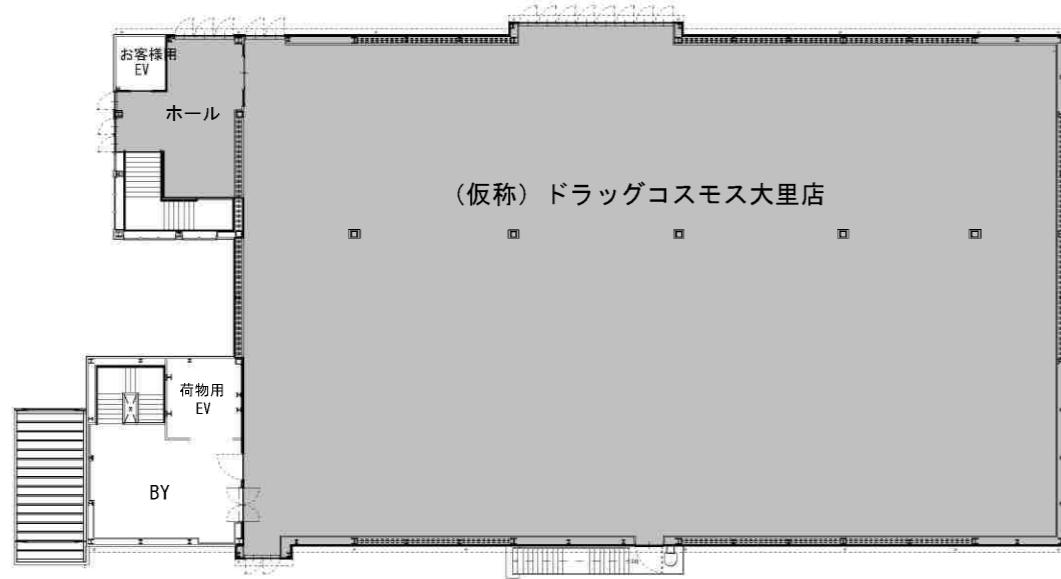

件名 (仮称) ドラッグコスモス大里店	方位 	図面名 広域図	
		Scale 1/25,000	No. 添付図面 1

2階平面図

配置図・1階平面図

隔地駐車場

店舗面積		駐車台数	
2階	1,188m <sup>2</sup>	No.2	14台
1階	60m <sup>2</sup>	No.1	34台
合計	1,248m <sup>2</sup>	合計	48台

ほか業務用等3台(共用)、3台(別途)。  
別途、月極駐車場6台。