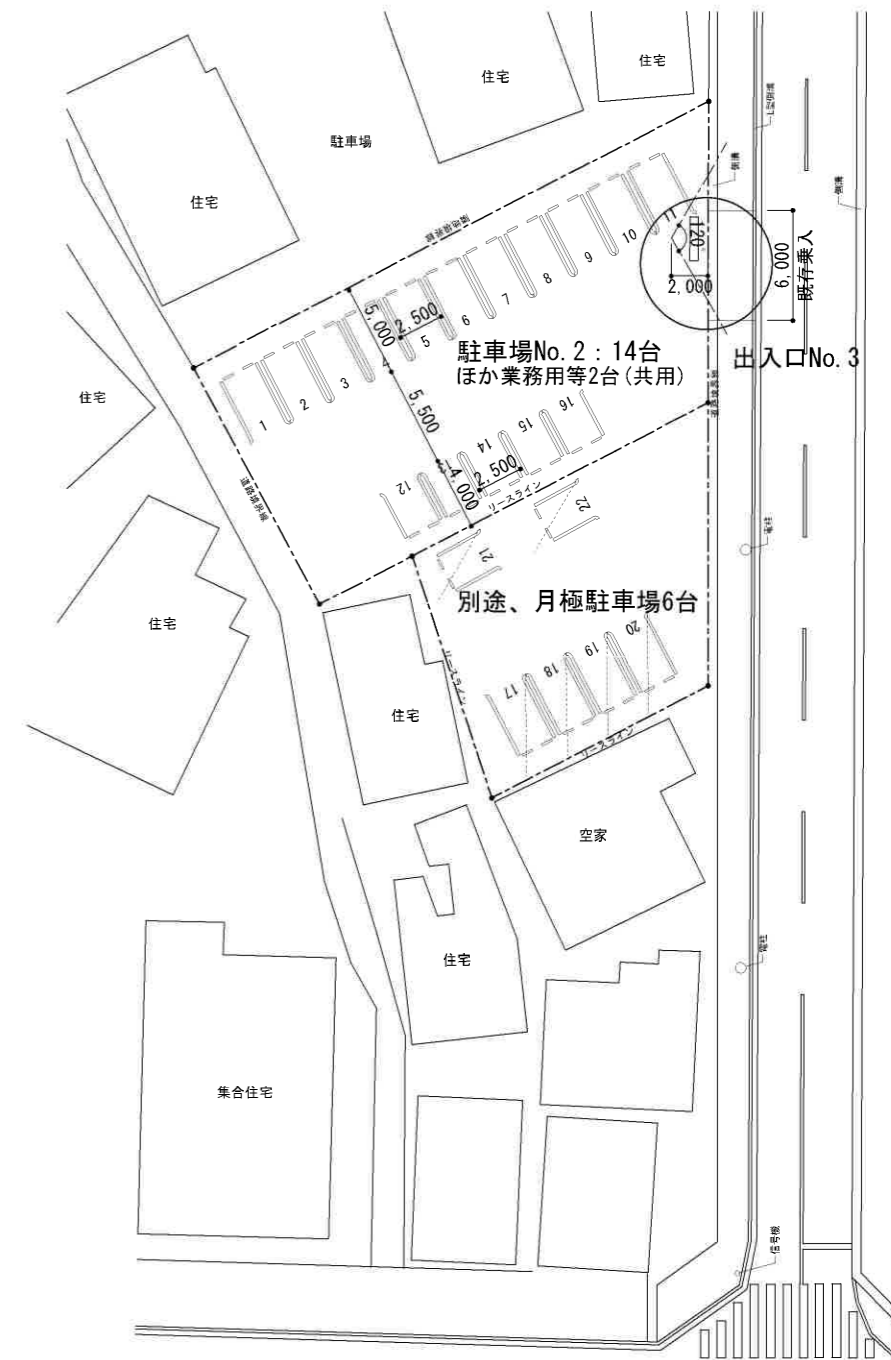

件名 (仮称) ドラッグコスモス大里店	方位 	図面名 広域図	
		Scale 1/25,000	No. 添付図面 1

2階平面図

配置図・1階平面図

隔地駐車場

店舗面積		駐車台数	
2階	1,188m <sup>2</sup>	No.2	14台
1階	60m <sup>2</sup>	No.1	34台
合計	1,248m <sup>2</sup>	合計	48台

ほか業務用等3台(共用)、3台(別途)。  
別途、月極駐車場6台。