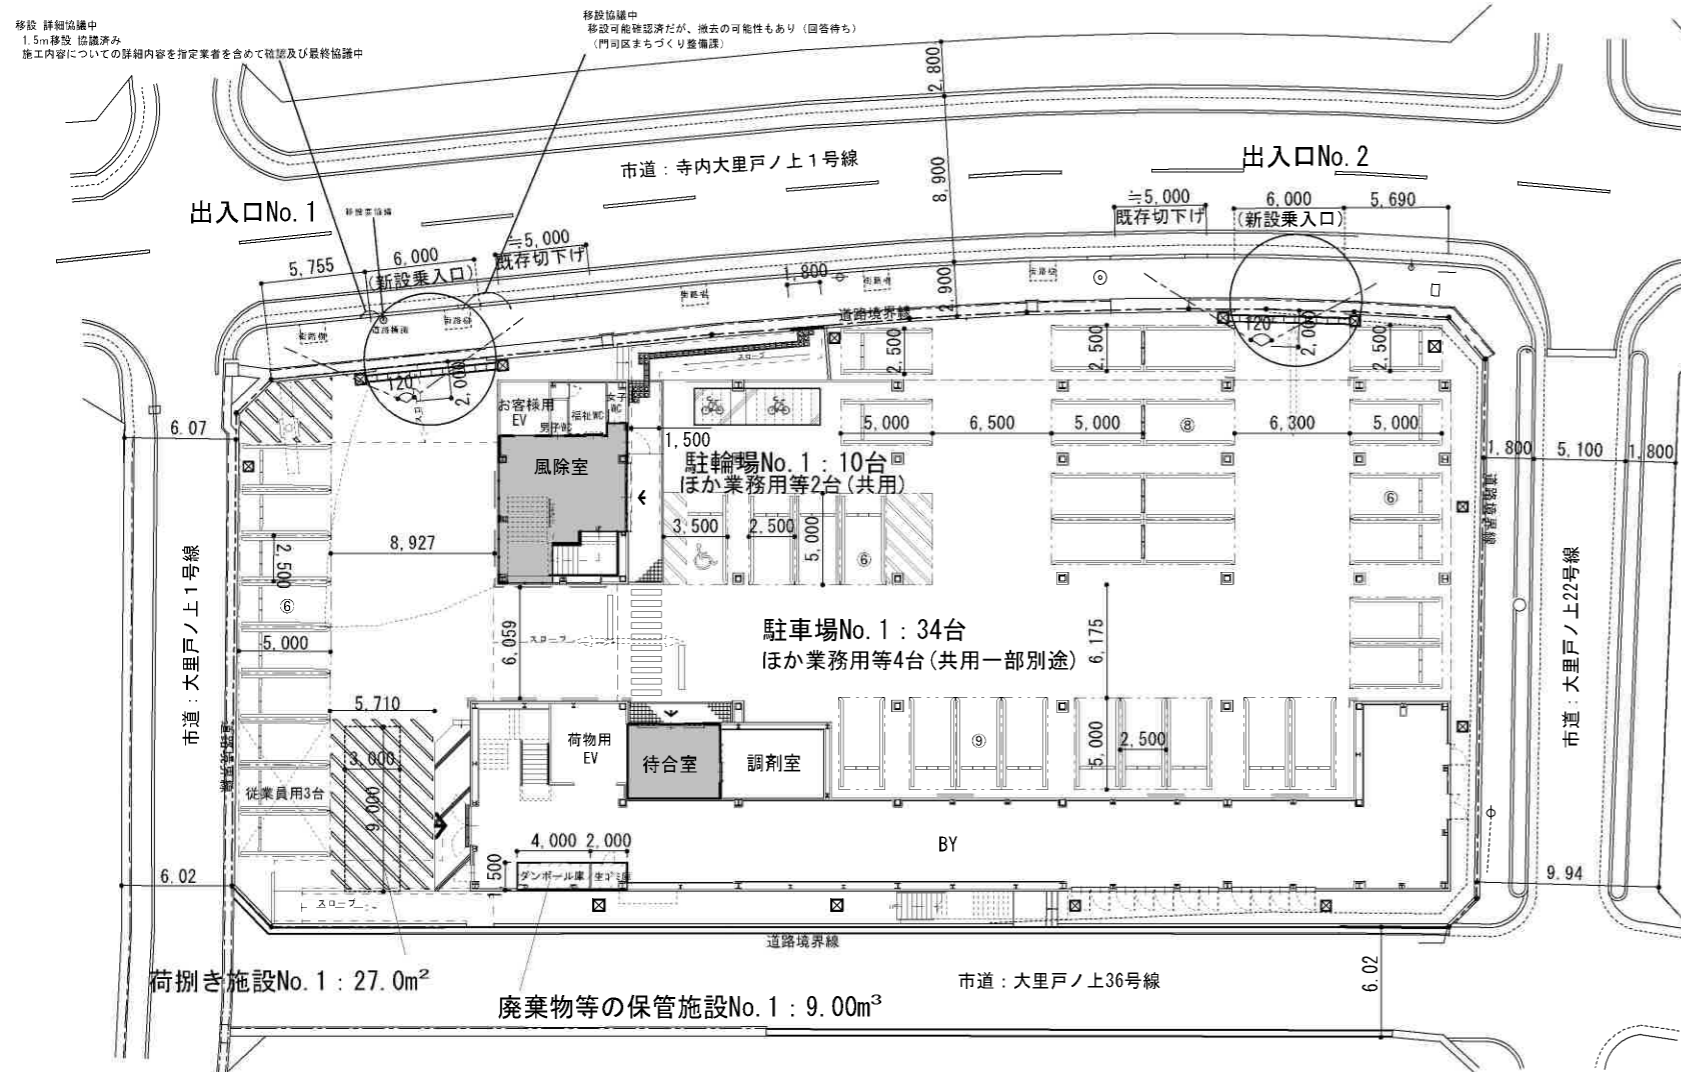

件名 (仮称) ドラッグコスモス大里店	方位 	図面名 広域図	
		Scale 1/25,000	No. 添付図面 1

2階平面図

配置図・1階平面図

隔地駐車場

店舗面積		駐車台数	
2階	1,188m <sup>2</sup>	No.2	14台
1階	60m <sup>2</sup>	No.1	34台
合計	1,248m <sup>2</sup>	合計	48台

ほか業務用等3台(共用)、3台(別途)。  
別途、月極駐車場6台。