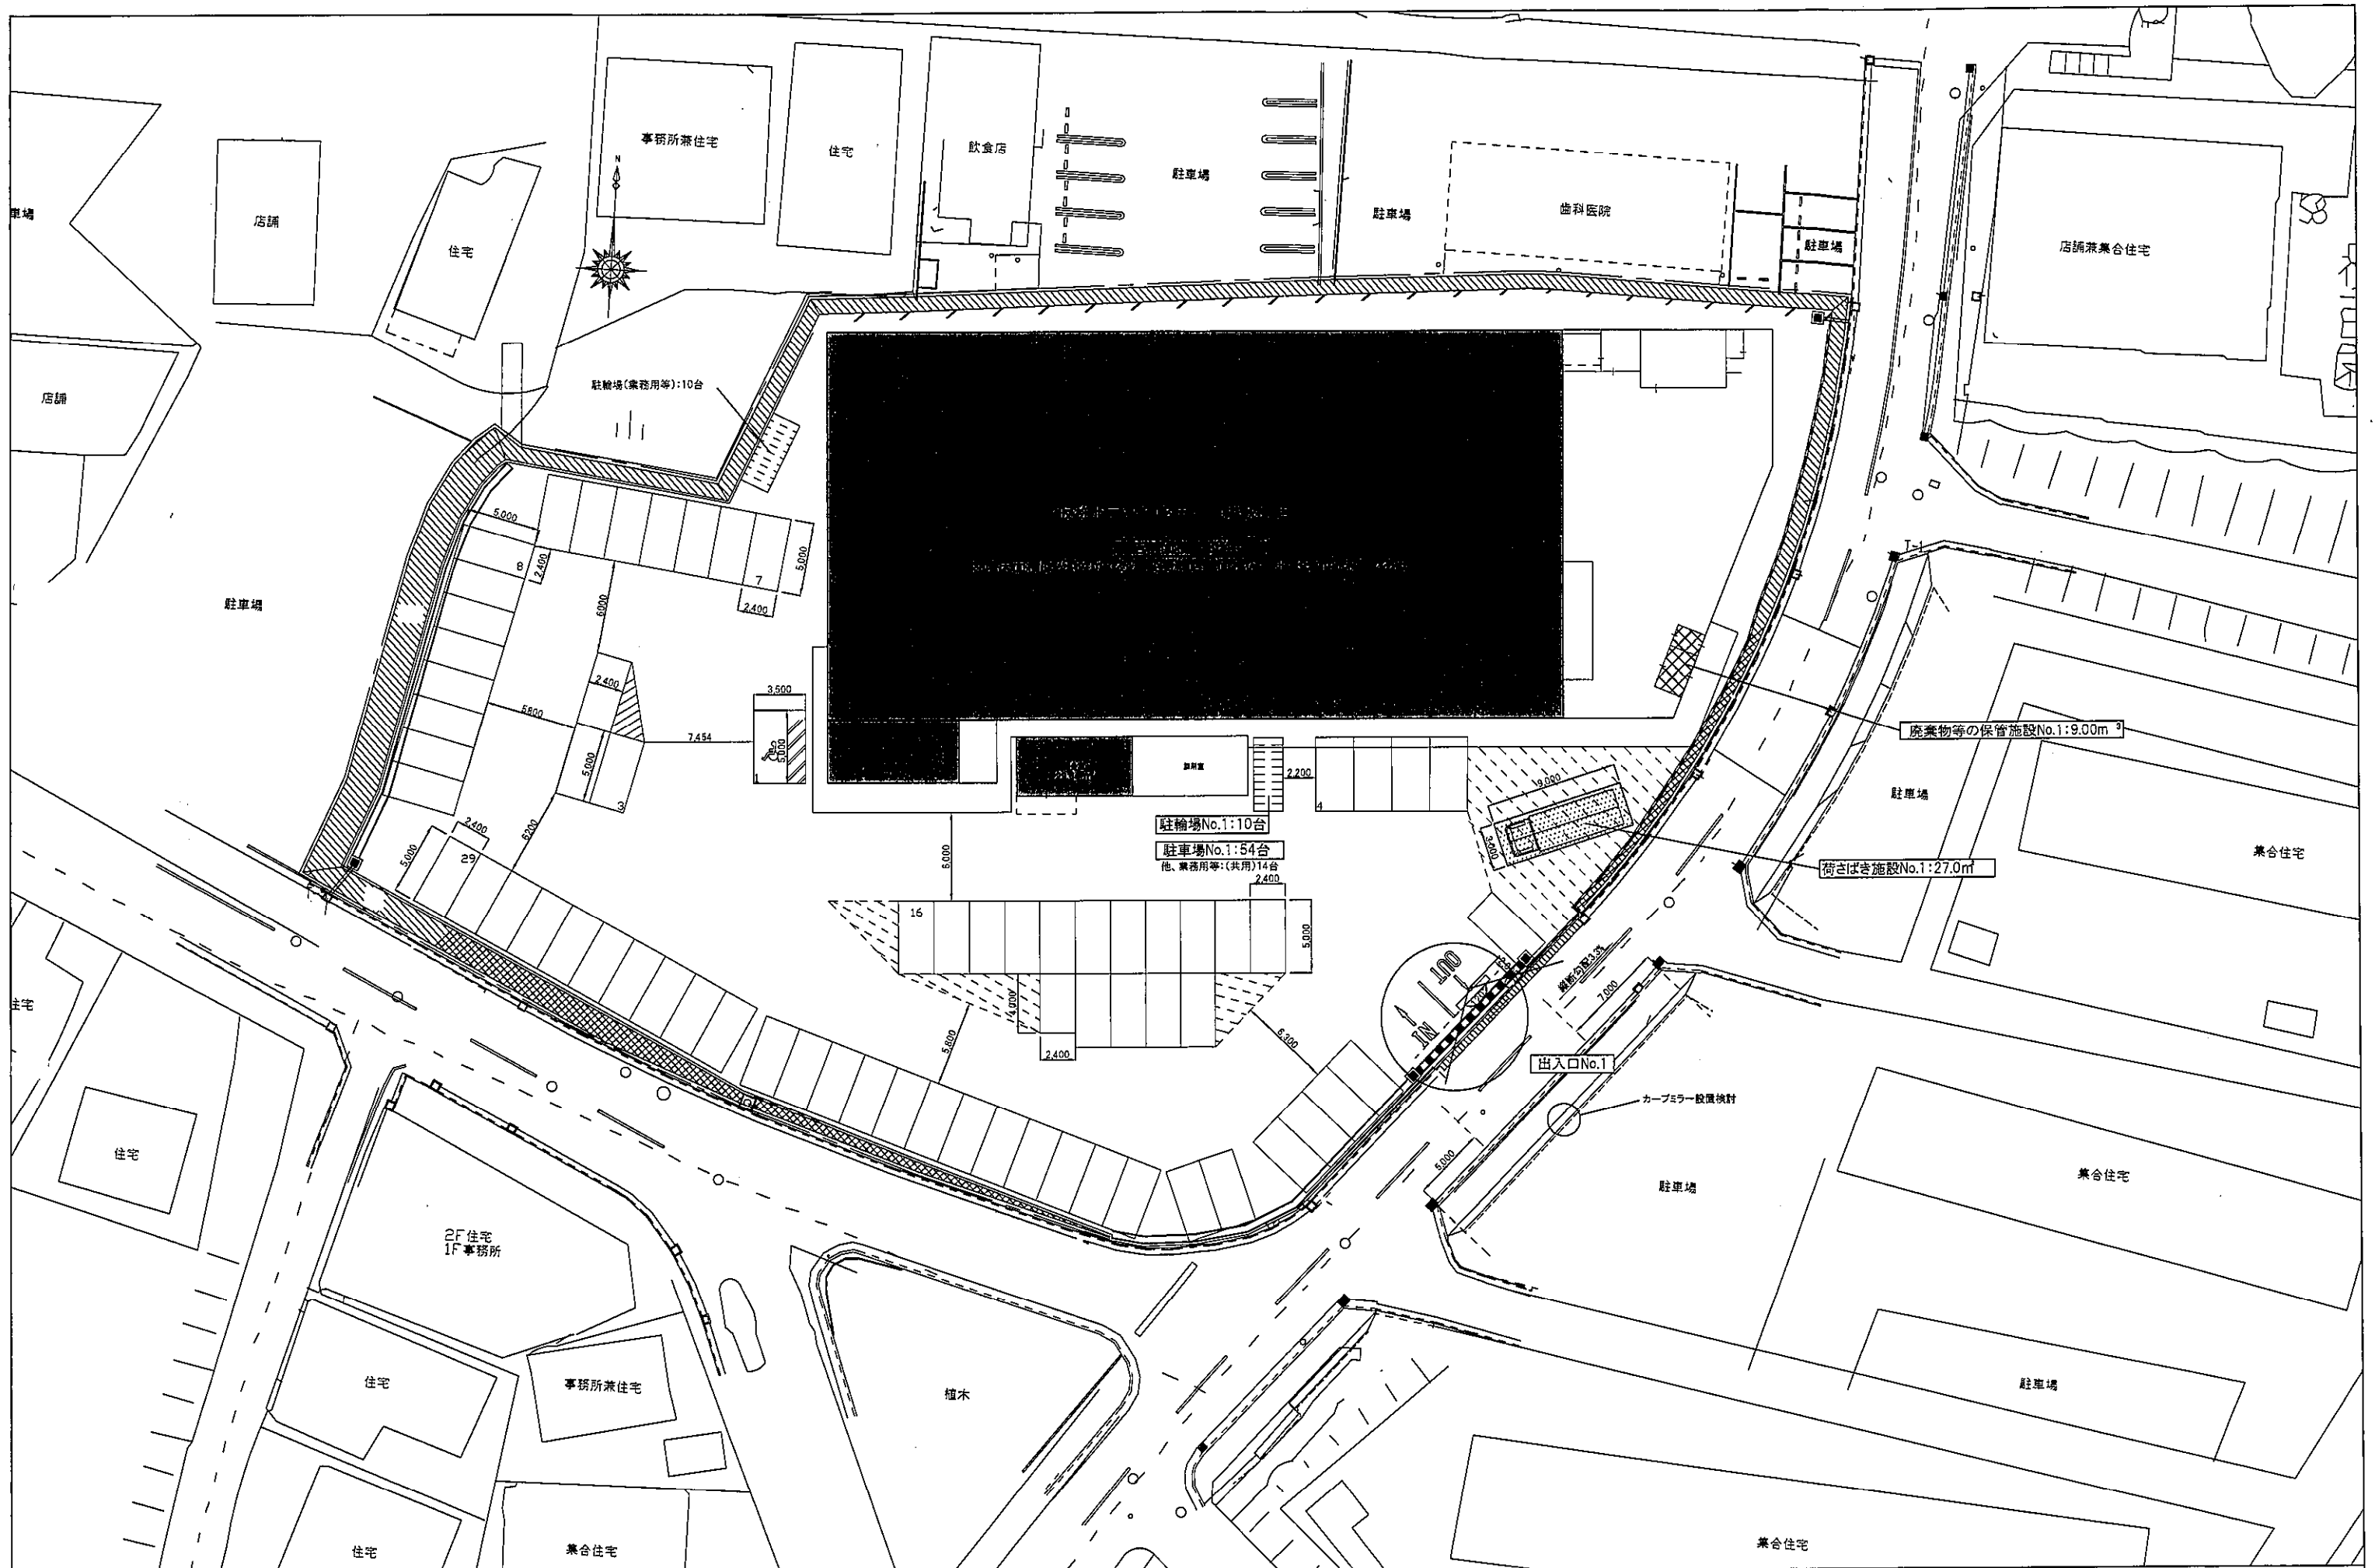

件名	備考	図面名
ドラッグコスモス八幡萩原店		建物配置図(変更前)
		Scale 1/400 No. 添付図面2-1

件名  
ドラッグコスモス八幡萩原店

備考

図面名  
建物配置図(変更後)

Scale  
1/400

No.  
添付図面2-2