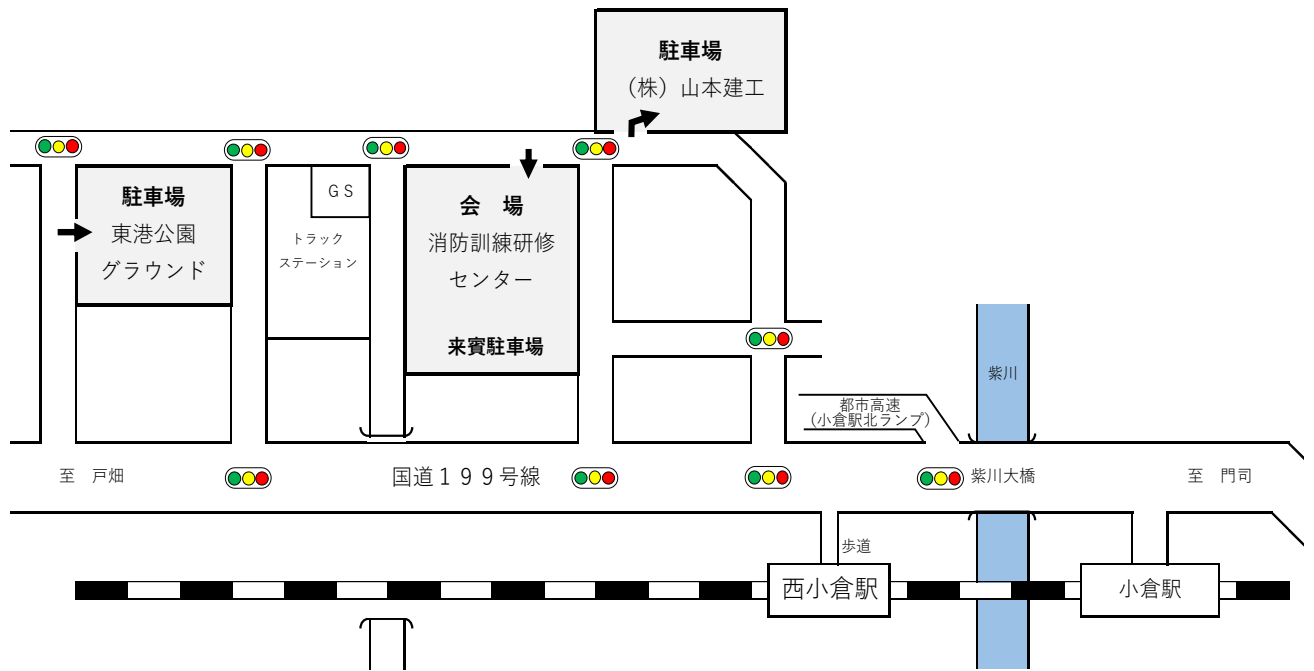

会場案内図

※ 来賓駐車場は、消防訓練研修センター敷地内

※ 参観者用駐車場は、(株)山本建工又は東港公園グラウンド