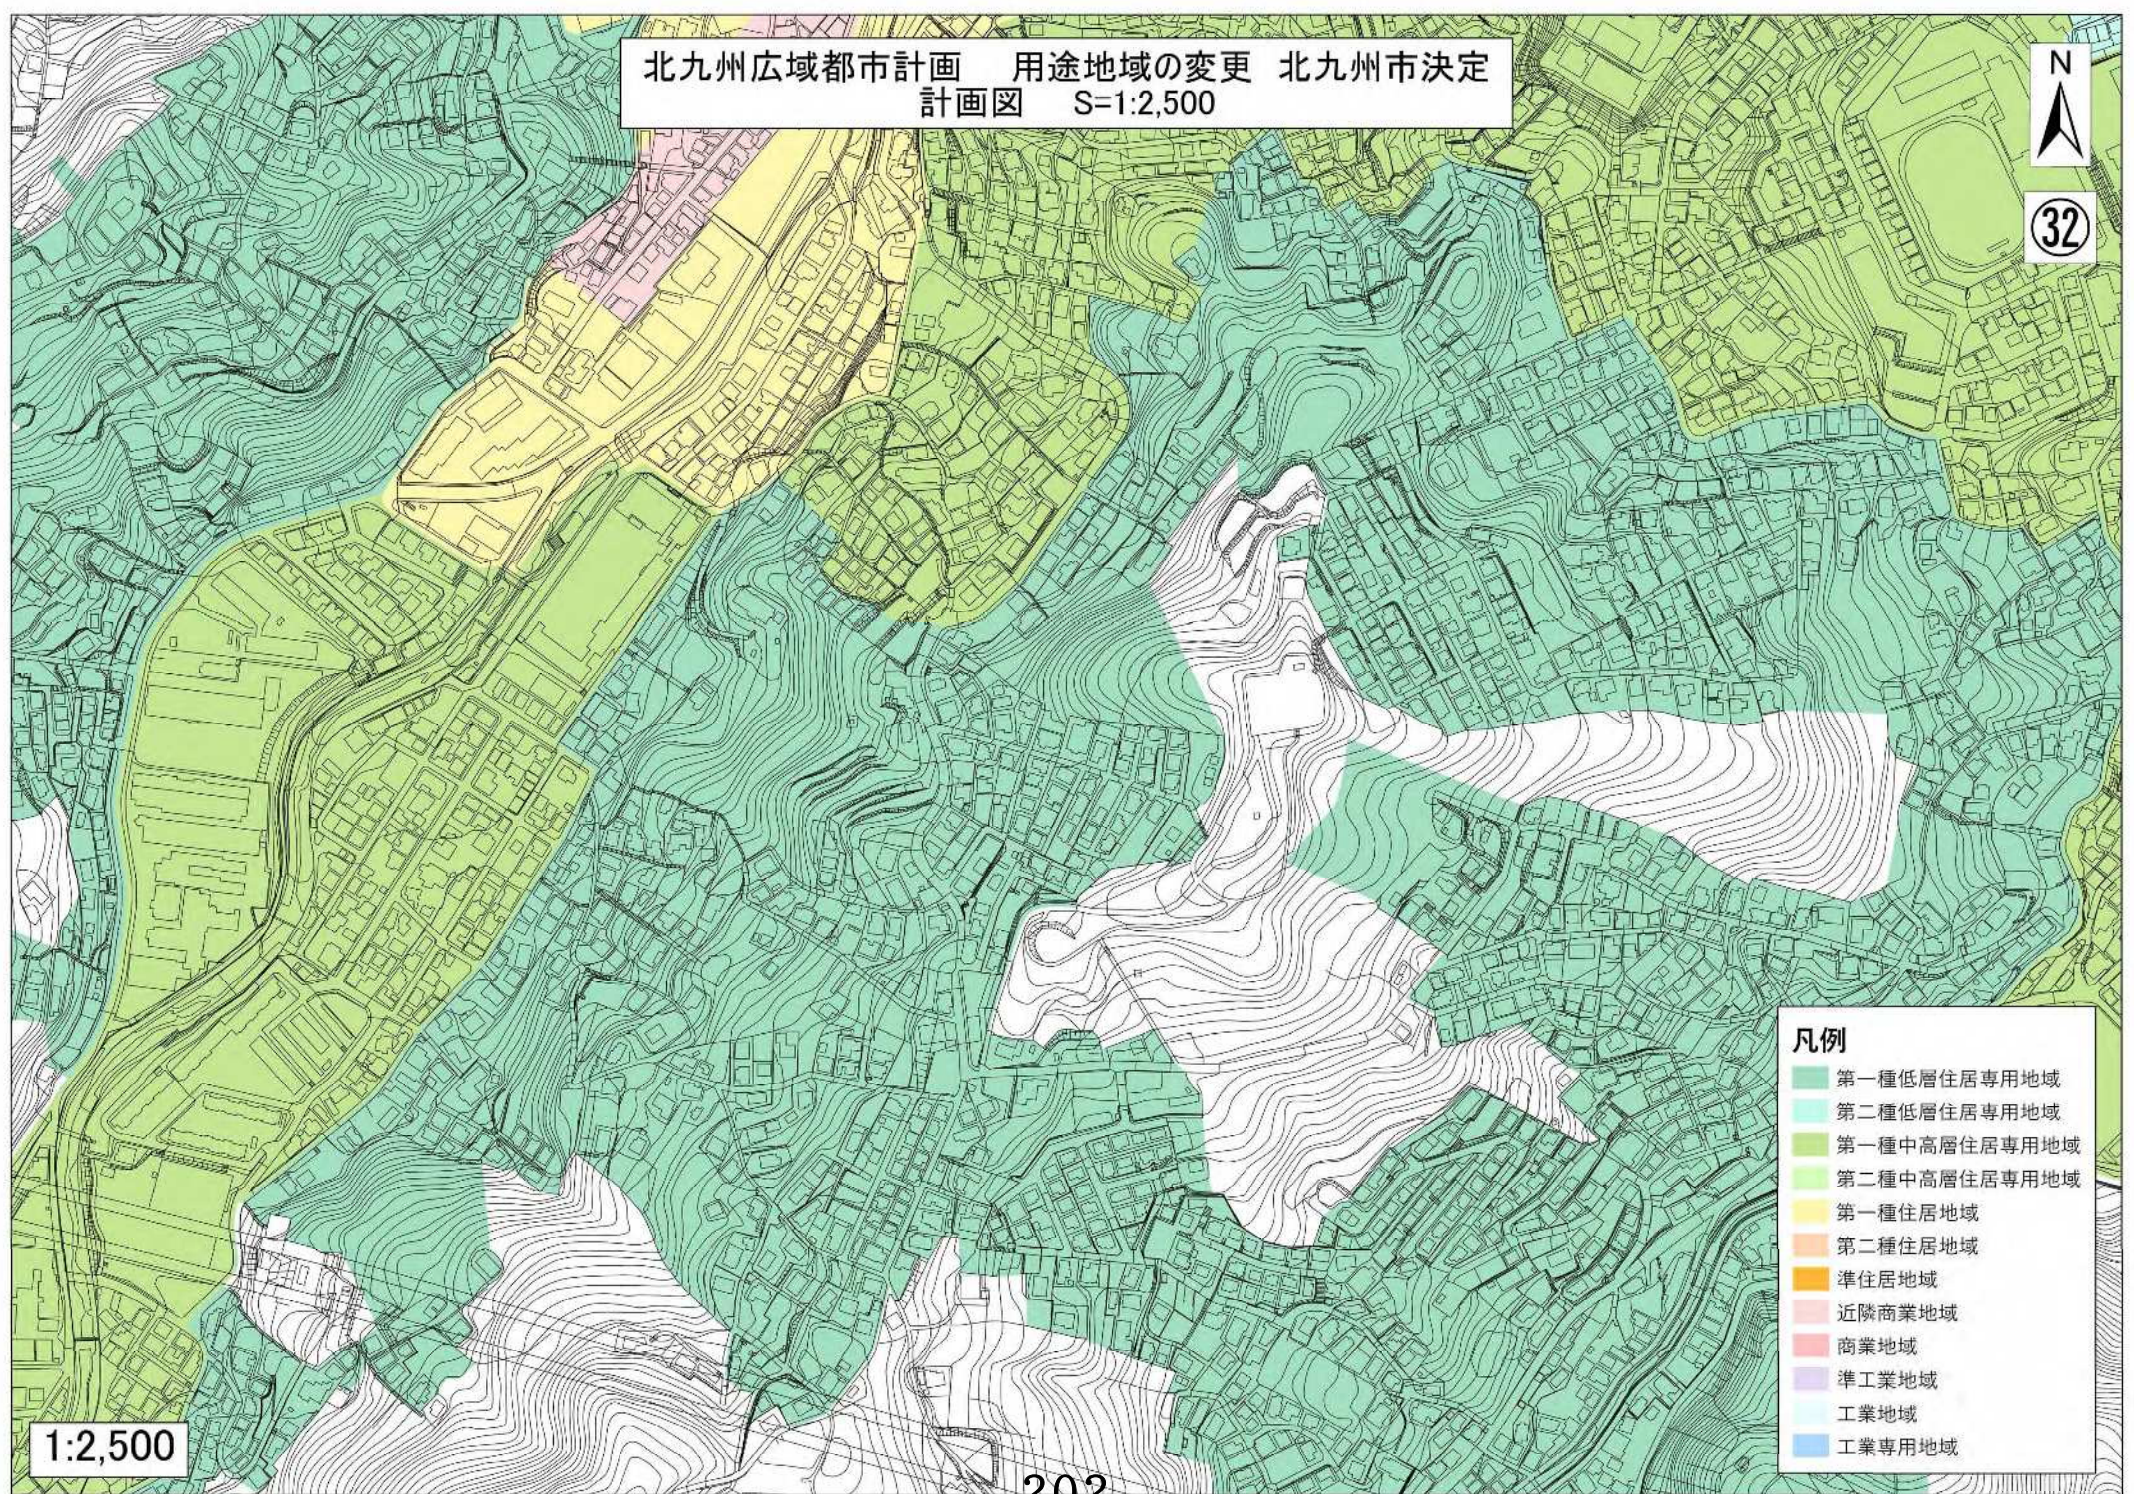

北九州広域都市計画 用途地域の変更 北九州市決定  
計画図 S=1:2,500

31

- 凡例
- 第一種低層住居専用地域
  - 第二種低層住居専用地域
  - 第一種中高層住居専用地域
  - 第二種中高層住居専用地域
  - 第一種住居地域
  - 第二種住居地域
  - 準住居地域
  - 近隣商業地域
  - 商業地域
  - 準工業地域
  - 工業地域
  - 工業専用地域

1:2,500

北九州広域都市計画 用途地域の変更 北九州市決定  
計画図 S=1:2,500

32

- 凡例**
- 第一種低層住居専用地域
  - 第二種低層住居専用地域
  - 第一種中高層住居専用地域
  - 第二種中高層住居専用地域
  - 第一種住居地域
  - 第二種住居地域
  - 準住居地域
  - 近隣商業地域
  - 商業地域
  - 準工業地域
  - 工業地域
  - 工業専用地域

1:2,500