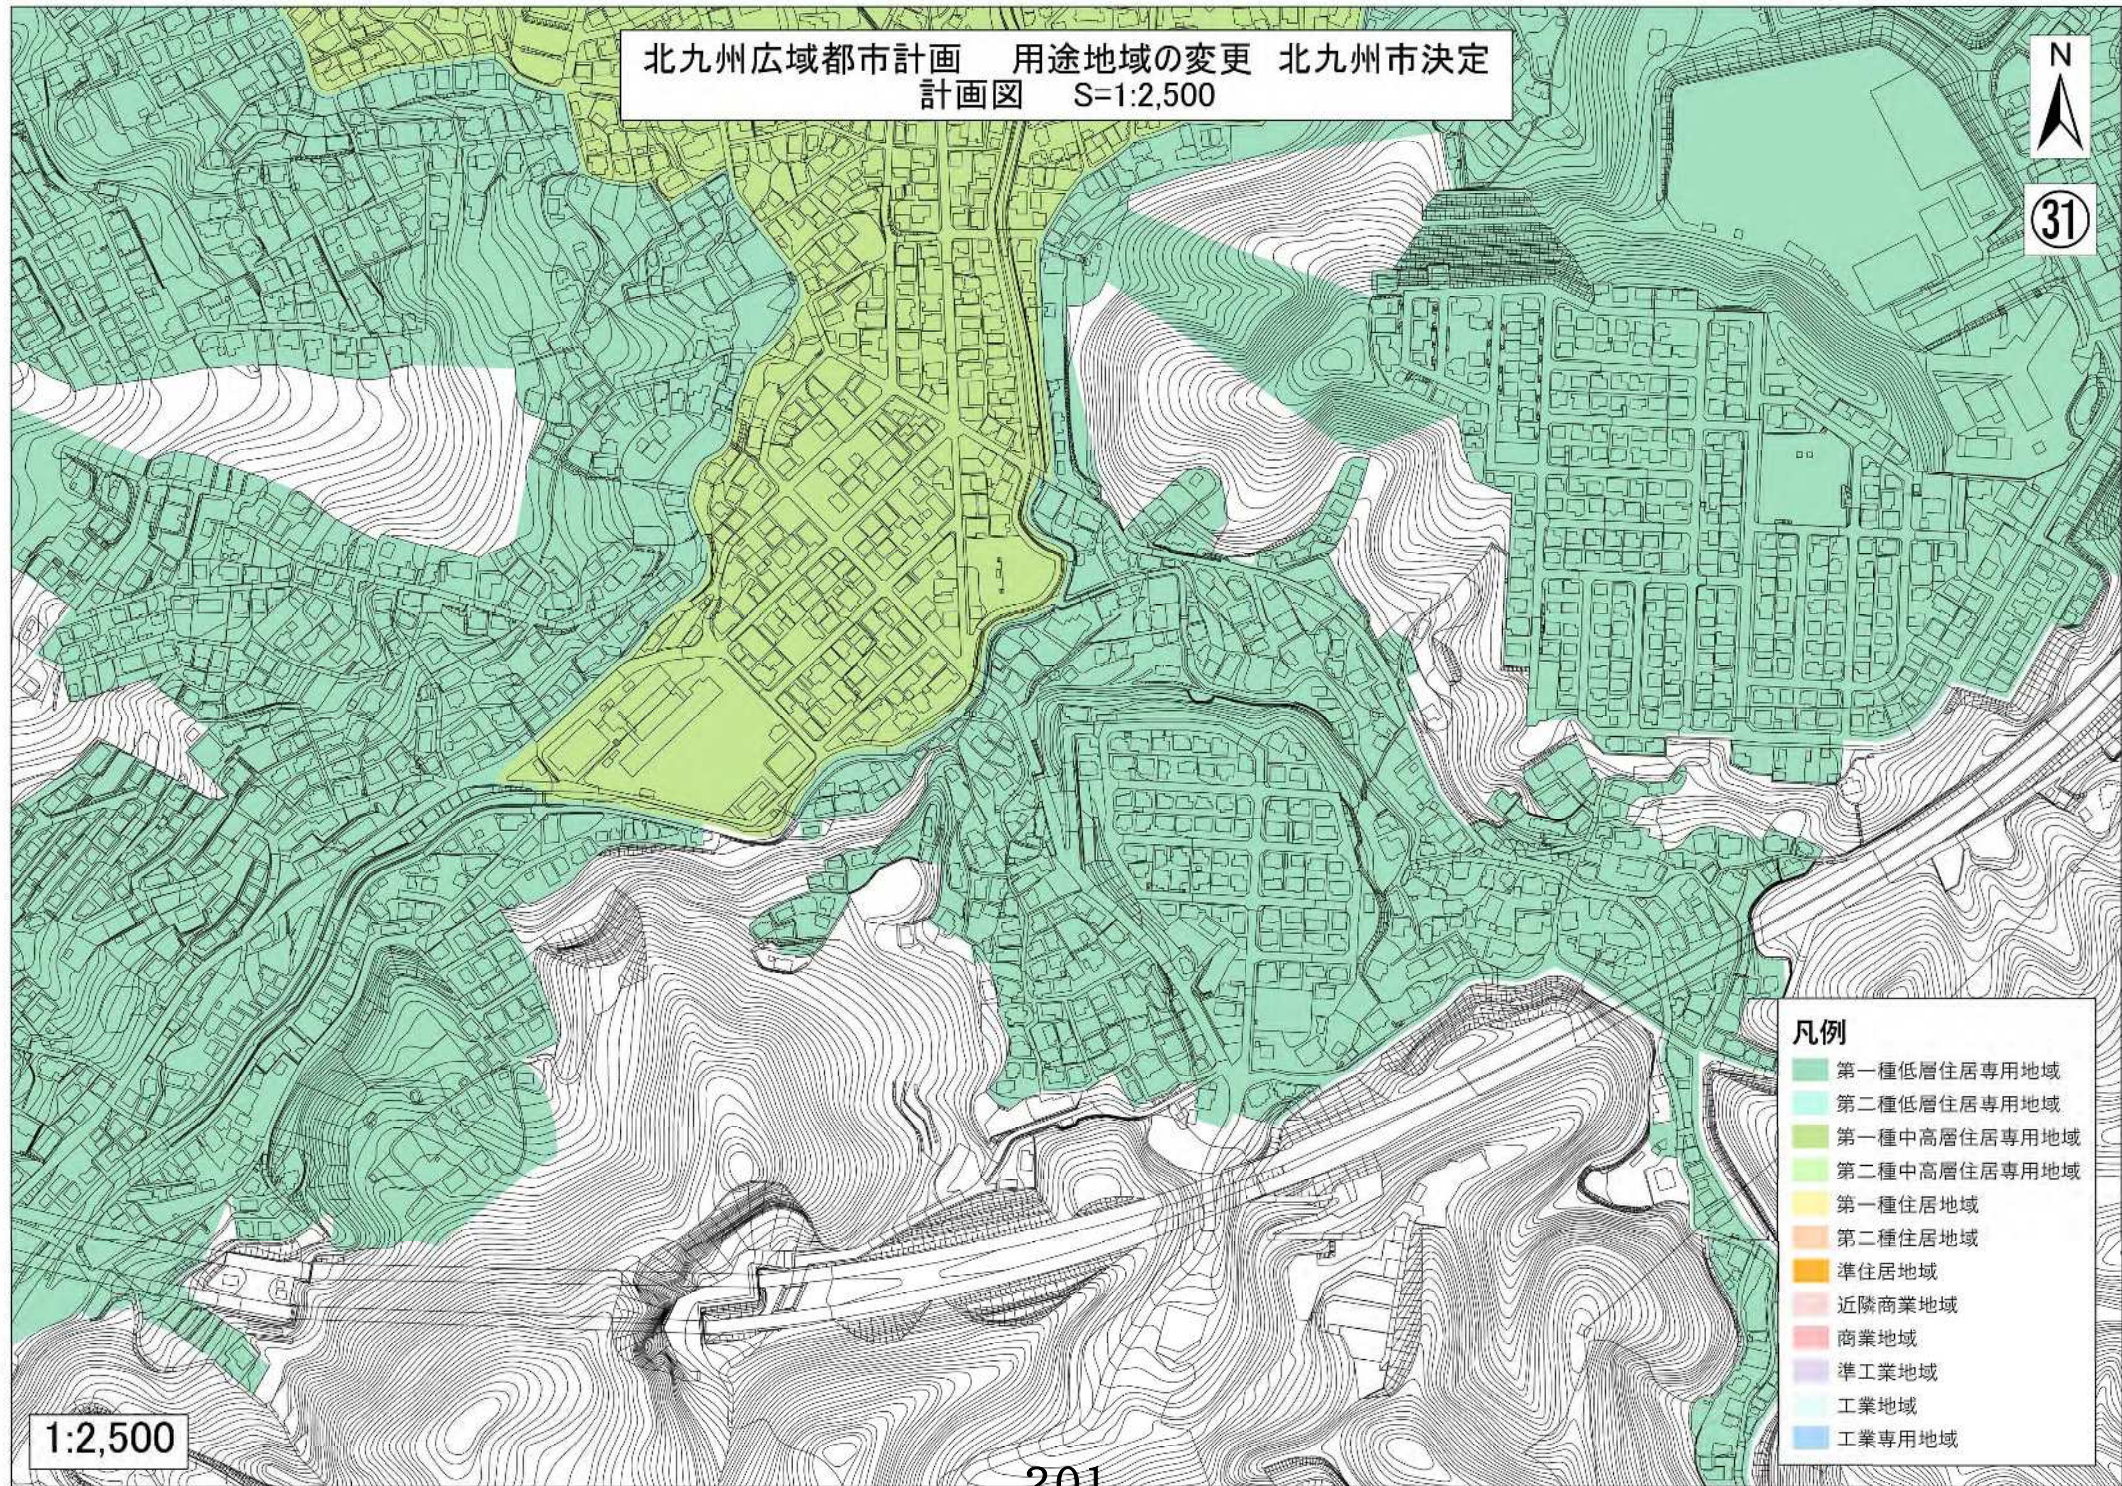

北九州広域都市計画 用途地域の変更 北九州市決定  
計画図 S=1:2,500

31

- 凡例
- 第一種低層住居専用地域
  - 第二種低層住居専用地域
  - 第一種中高層住居専用地域
  - 第二種中高層住居専用地域
  - 第一種住居地域
  - 第二種住居地域
  - 準住居地域
  - 近隣商業地域
  - 商業地域
  - 準工業地域
  - 工業地域
  - 工業専用地域

1:2,500

北九州広域都市計画 用途地域の変更 北九州市決定  
計画図 S=1:2,500

32

- 凡例**
- 第一種低層住居専用地域
  - 第二種低層住居専用地域
  - 第一種中高層住居専用地域
  - 第二種中高層住居専用地域
  - 第一種住居地域
  - 第二種住居地域
  - 準住居地域
  - 近隣商業地域
  - 商業地域
  - 準工業地域
  - 工業地域
  - 工業専用地域

1:2,500