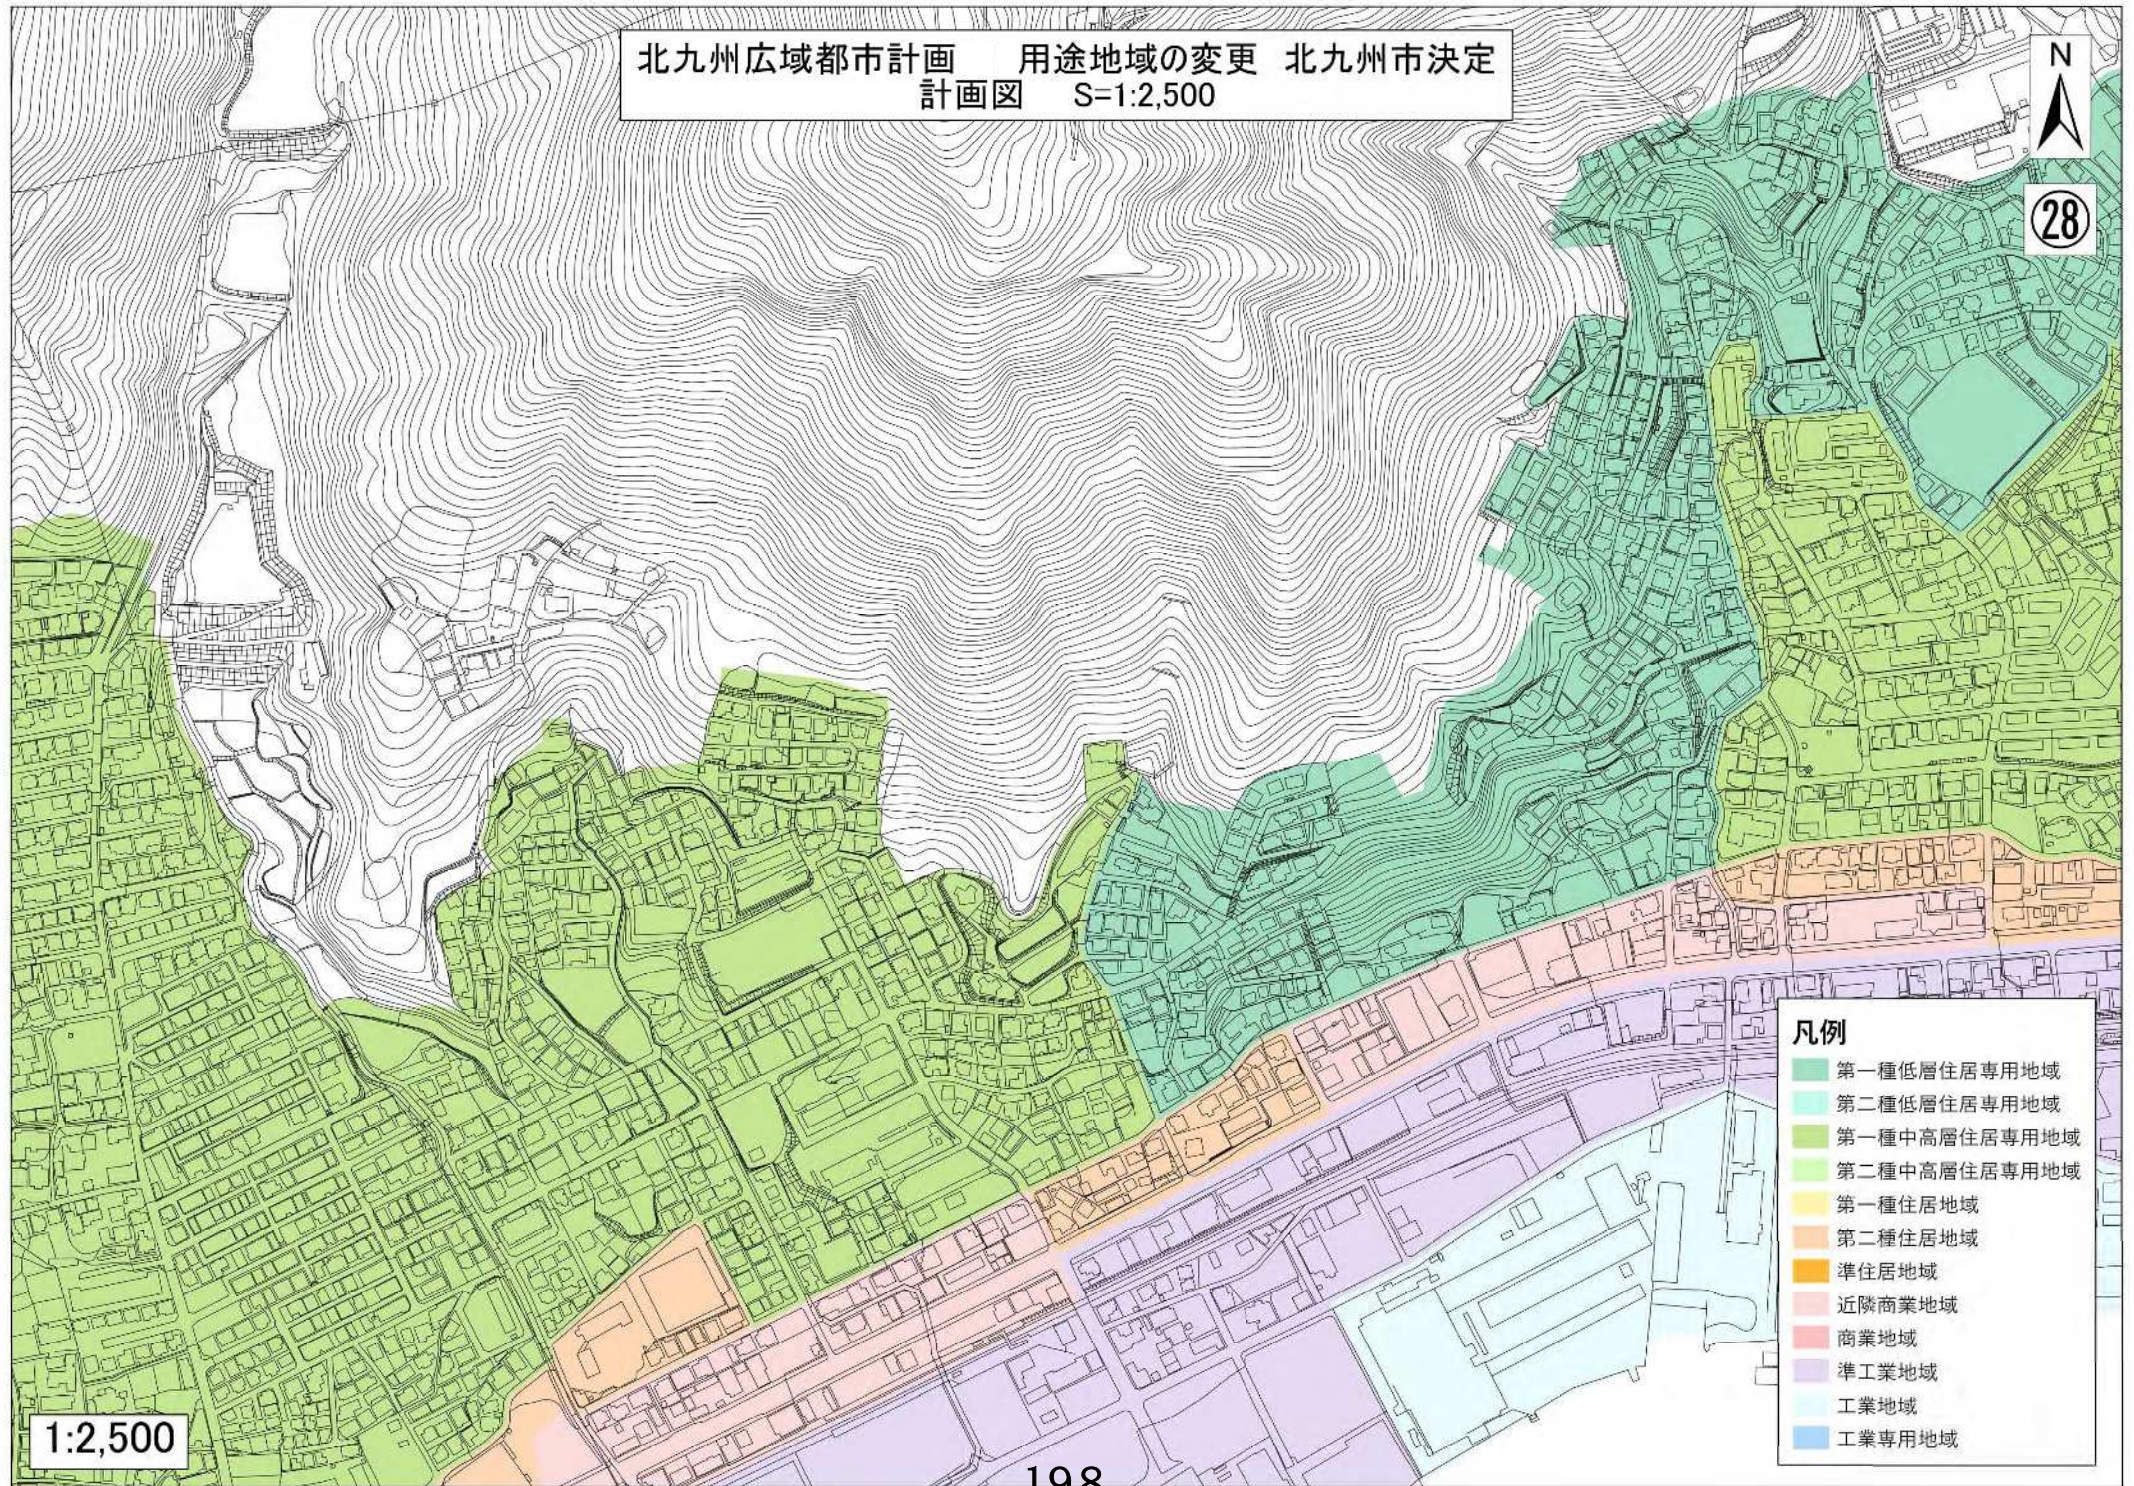

北九州広域都市計画 用途地域の変更 北九州市決定  
計画図 S=1:2,500

- 凡例
- 第一種低層住居専用地域
  - 第二種低層住居専用地域
  - 第一種中高層住居専用地域
  - 第二種中高層住居専用地域
  - 第一種住居地域
  - 第二種住居地域
  - 準住居地域
  - 近隣商業地域
  - 商業地域
  - 準工業地域
  - 工業地域
  - 工業専用地域

1:2,500

北九州広域都市計画 用途地域の変更 北九州市決定  
計画図 S=1:2,500

28

- 凡例
- 第一種低層住居専用地域
  - 第二種低層住居専用地域
  - 第一種中高層住居専用地域
  - 第二種中高層住居専用地域
  - 第一種住居地域
  - 第二種住居地域
  - 準住居地域
  - 近隣商業地域
  - 商業地域
  - 準工業地域
  - 工業地域
  - 工業専用地域

1:2,500