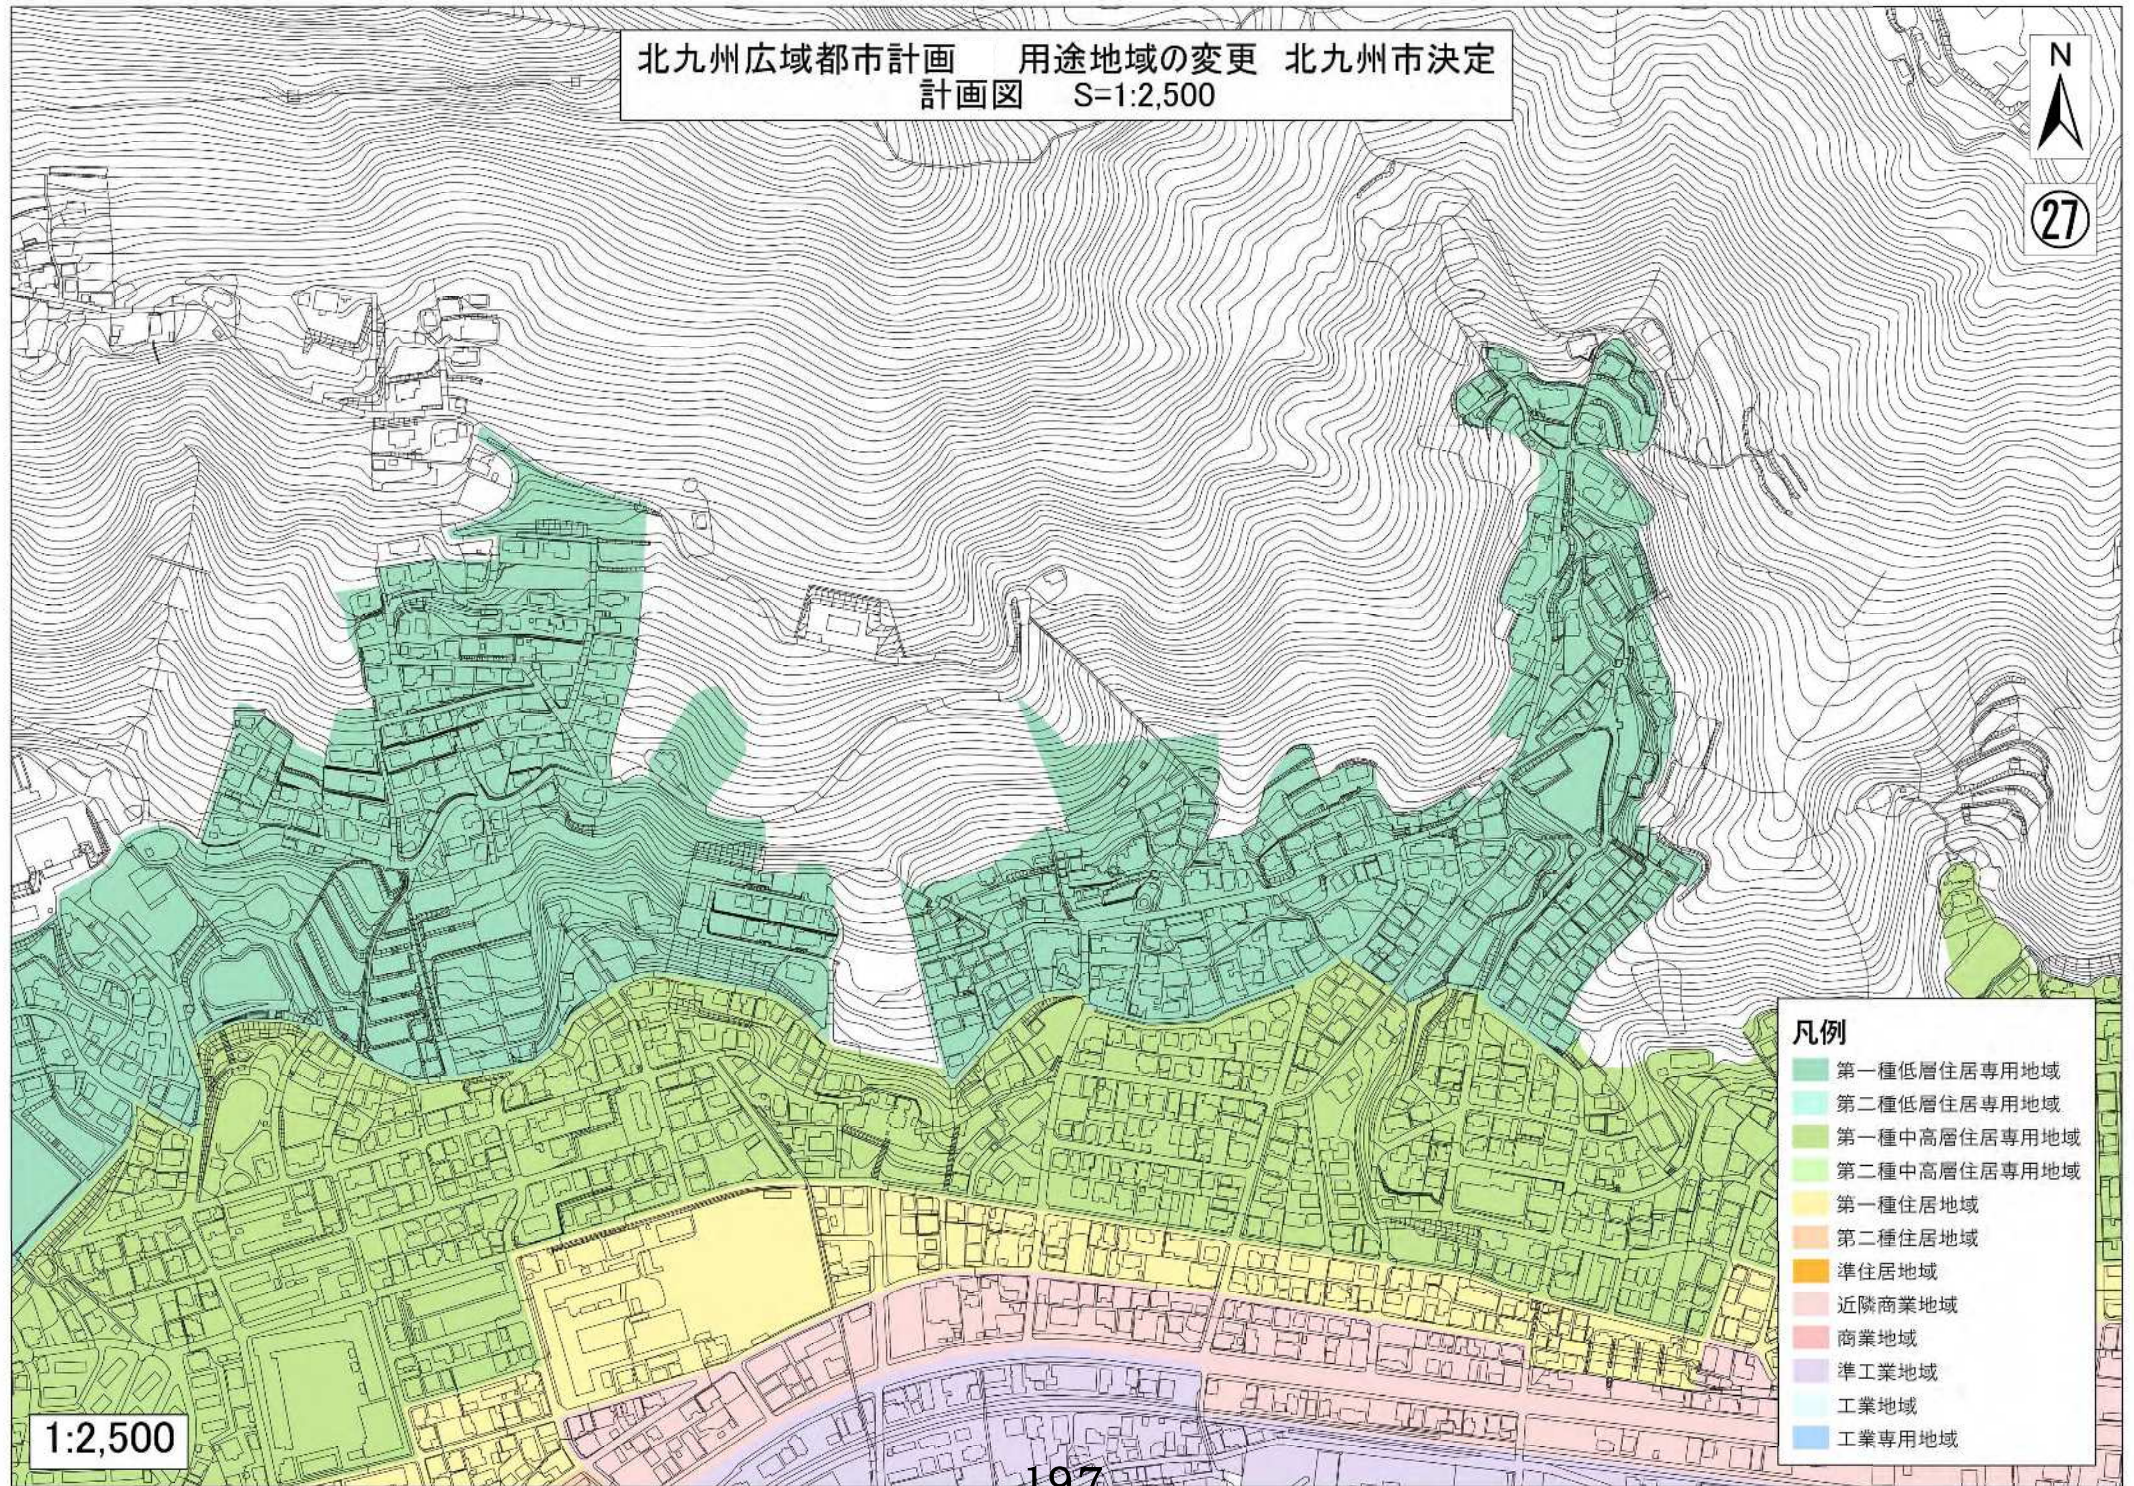

北九州広域都市計画 用途地域の変更 北九州市決定  
計画図 S=1:2,500

- 凡例
- 第一種低層住居専用地域
  - 第二種低層住居専用地域
  - 第一種中高層住居専用地域
  - 第二種中高層住居専用地域
  - 第一種住居地域
  - 第二種住居地域
  - 準住居地域
  - 近隣商業地域
  - 商業地域
  - 準工業地域
  - 工業地域
  - 工業専用地域

1:2,500

北九州広域都市計画 用途地域の変更 北九州市決定  
計画図 S=1:2,500

28

- 凡例
- 第一種低層住居専用地域
  - 第二種低層住居専用地域
  - 第一種中高層住居専用地域
  - 第二種中高層住居専用地域
  - 第一種住居地域
  - 第二種住居地域
  - 準住居地域
  - 近隣商業地域
  - 商業地域
  - 準工業地域
  - 工業地域
  - 工業専用地域

1:2,500