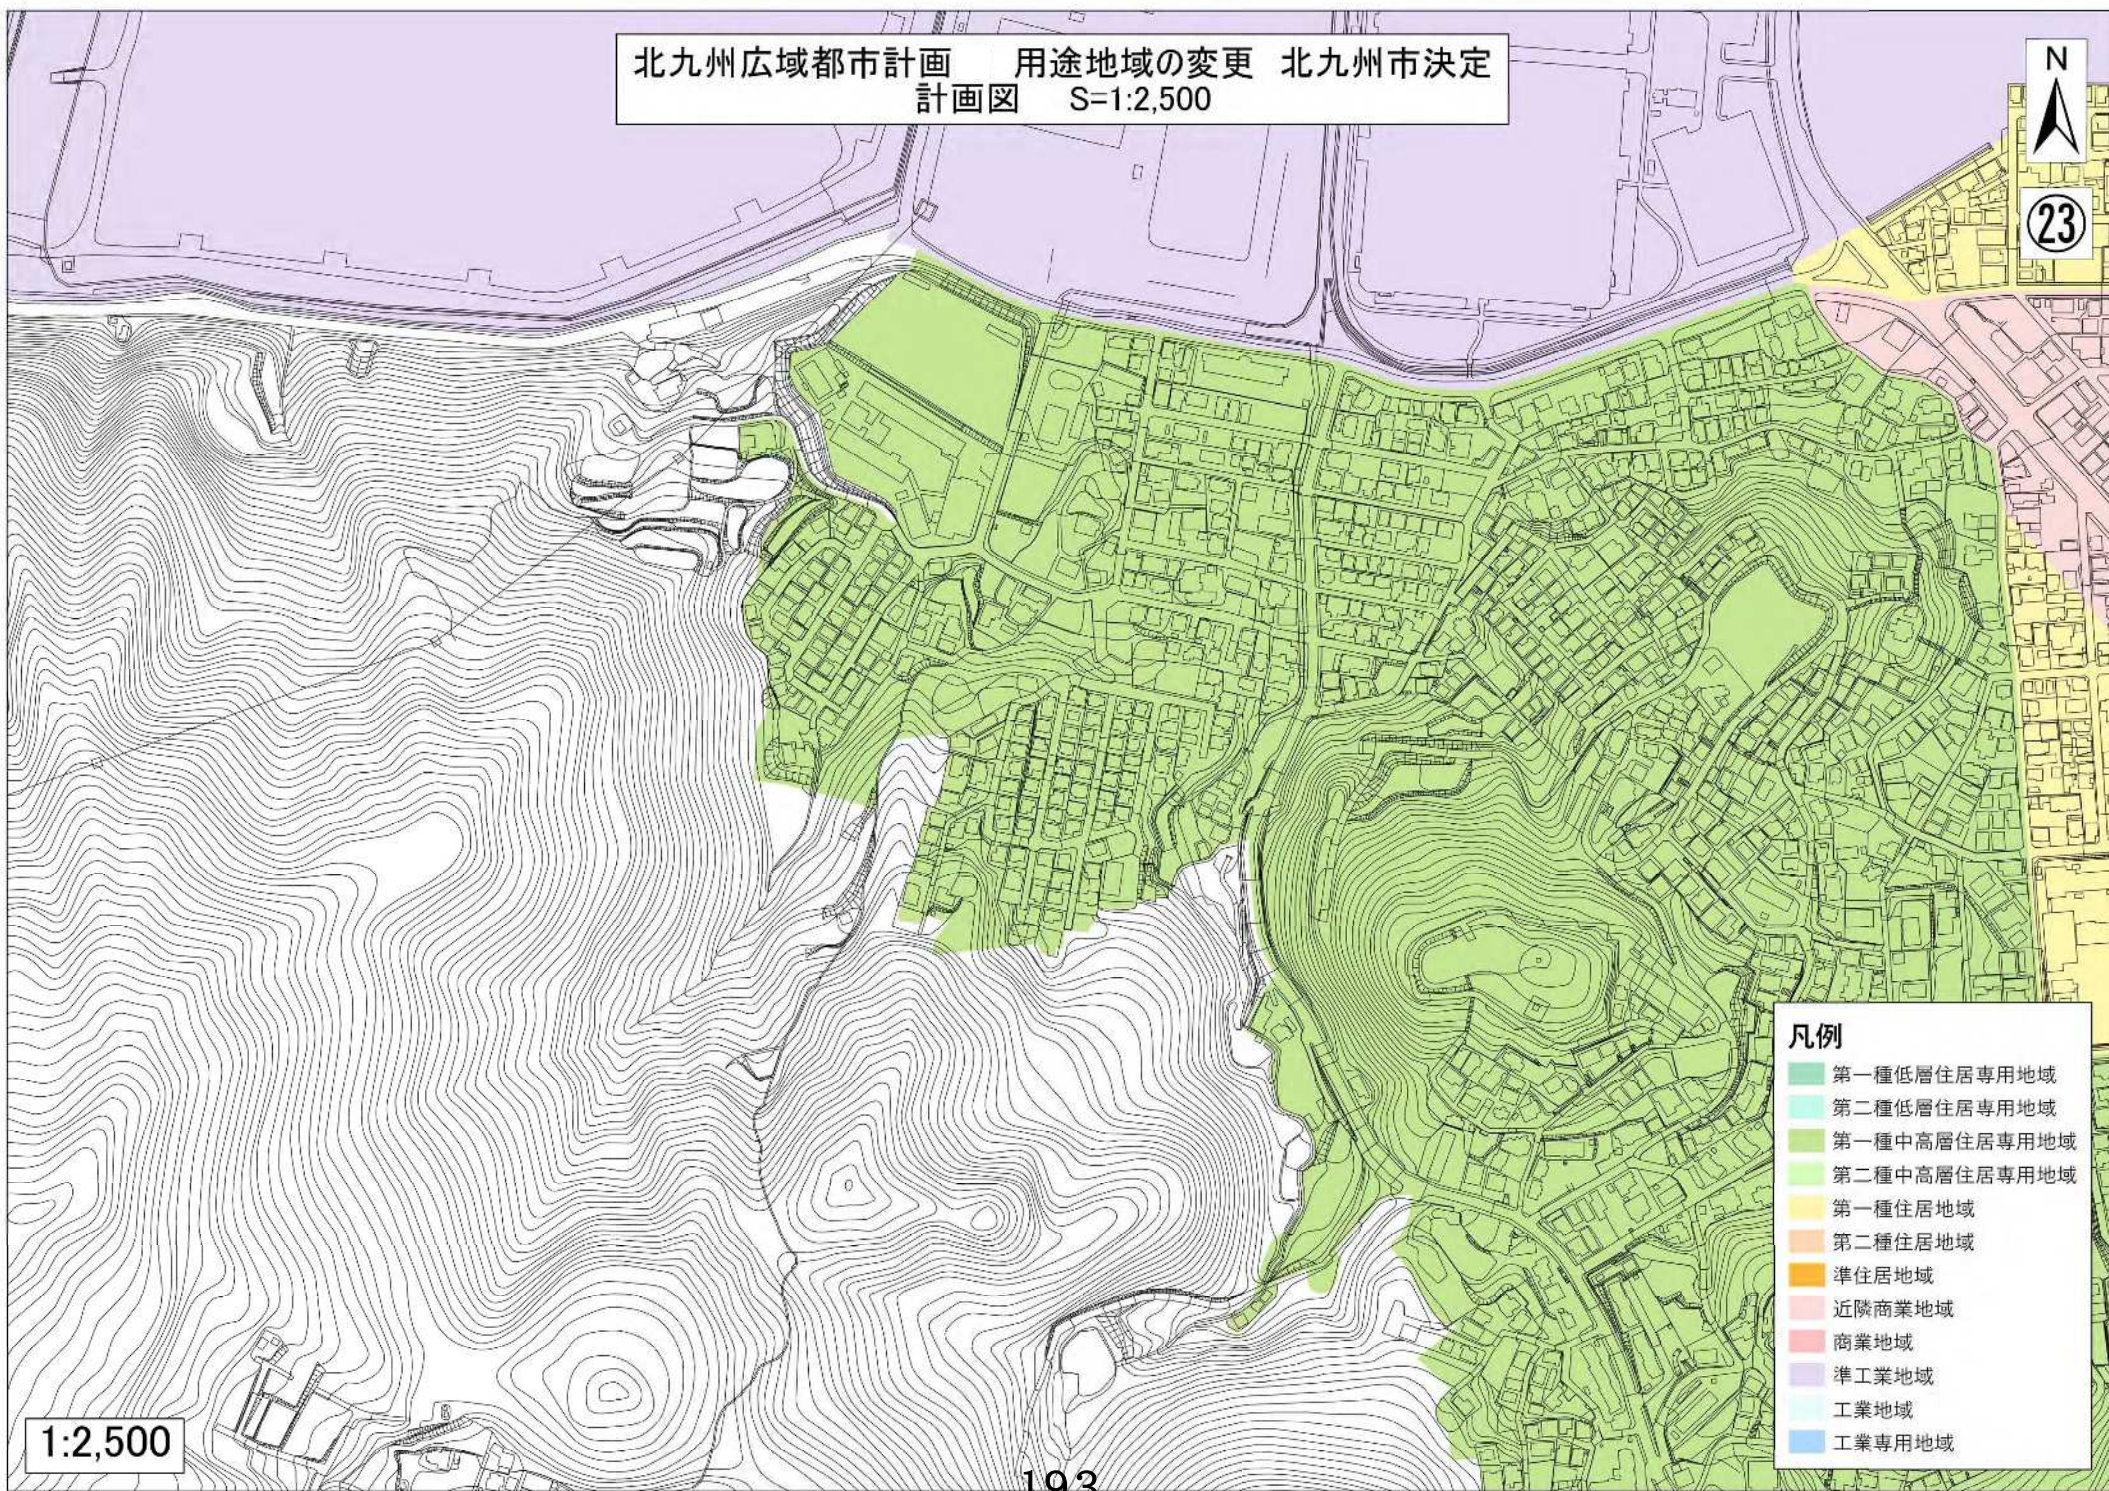

北九州広域都市計画 用途地域の変更 北九州市決定  
計画図 S=1:2,500

- 凡例
- 第一種低層住居専用地域
  - 第二種低層住居専用地域
  - 第一種中高層住居専用地域
  - 第二種中高層住居専用地域
  - 第一種住居地域
  - 第二種住居地域
  - 準住居地域
  - 近隣商業地域
  - 商業地域
  - 準工業地域
  - 工業地域
  - 工業専用地域

1:2,500

北九州広域都市計画 用途地域の変更 北九州市決定  
計画図 S=1:2,500

24

- 凡例
- 第一種低層住居専用地域
  - 第二種低層住居専用地域
  - 第一種中高層住居専用地域
  - 第二種中高層住居専用地域
  - 第一種住居地域
  - 第二種住居地域
  - 準住居地域
  - 近隣商業地域
  - 商業地域
  - 準工業地域
  - 工業地域
  - 工業専用地域

1:2,500