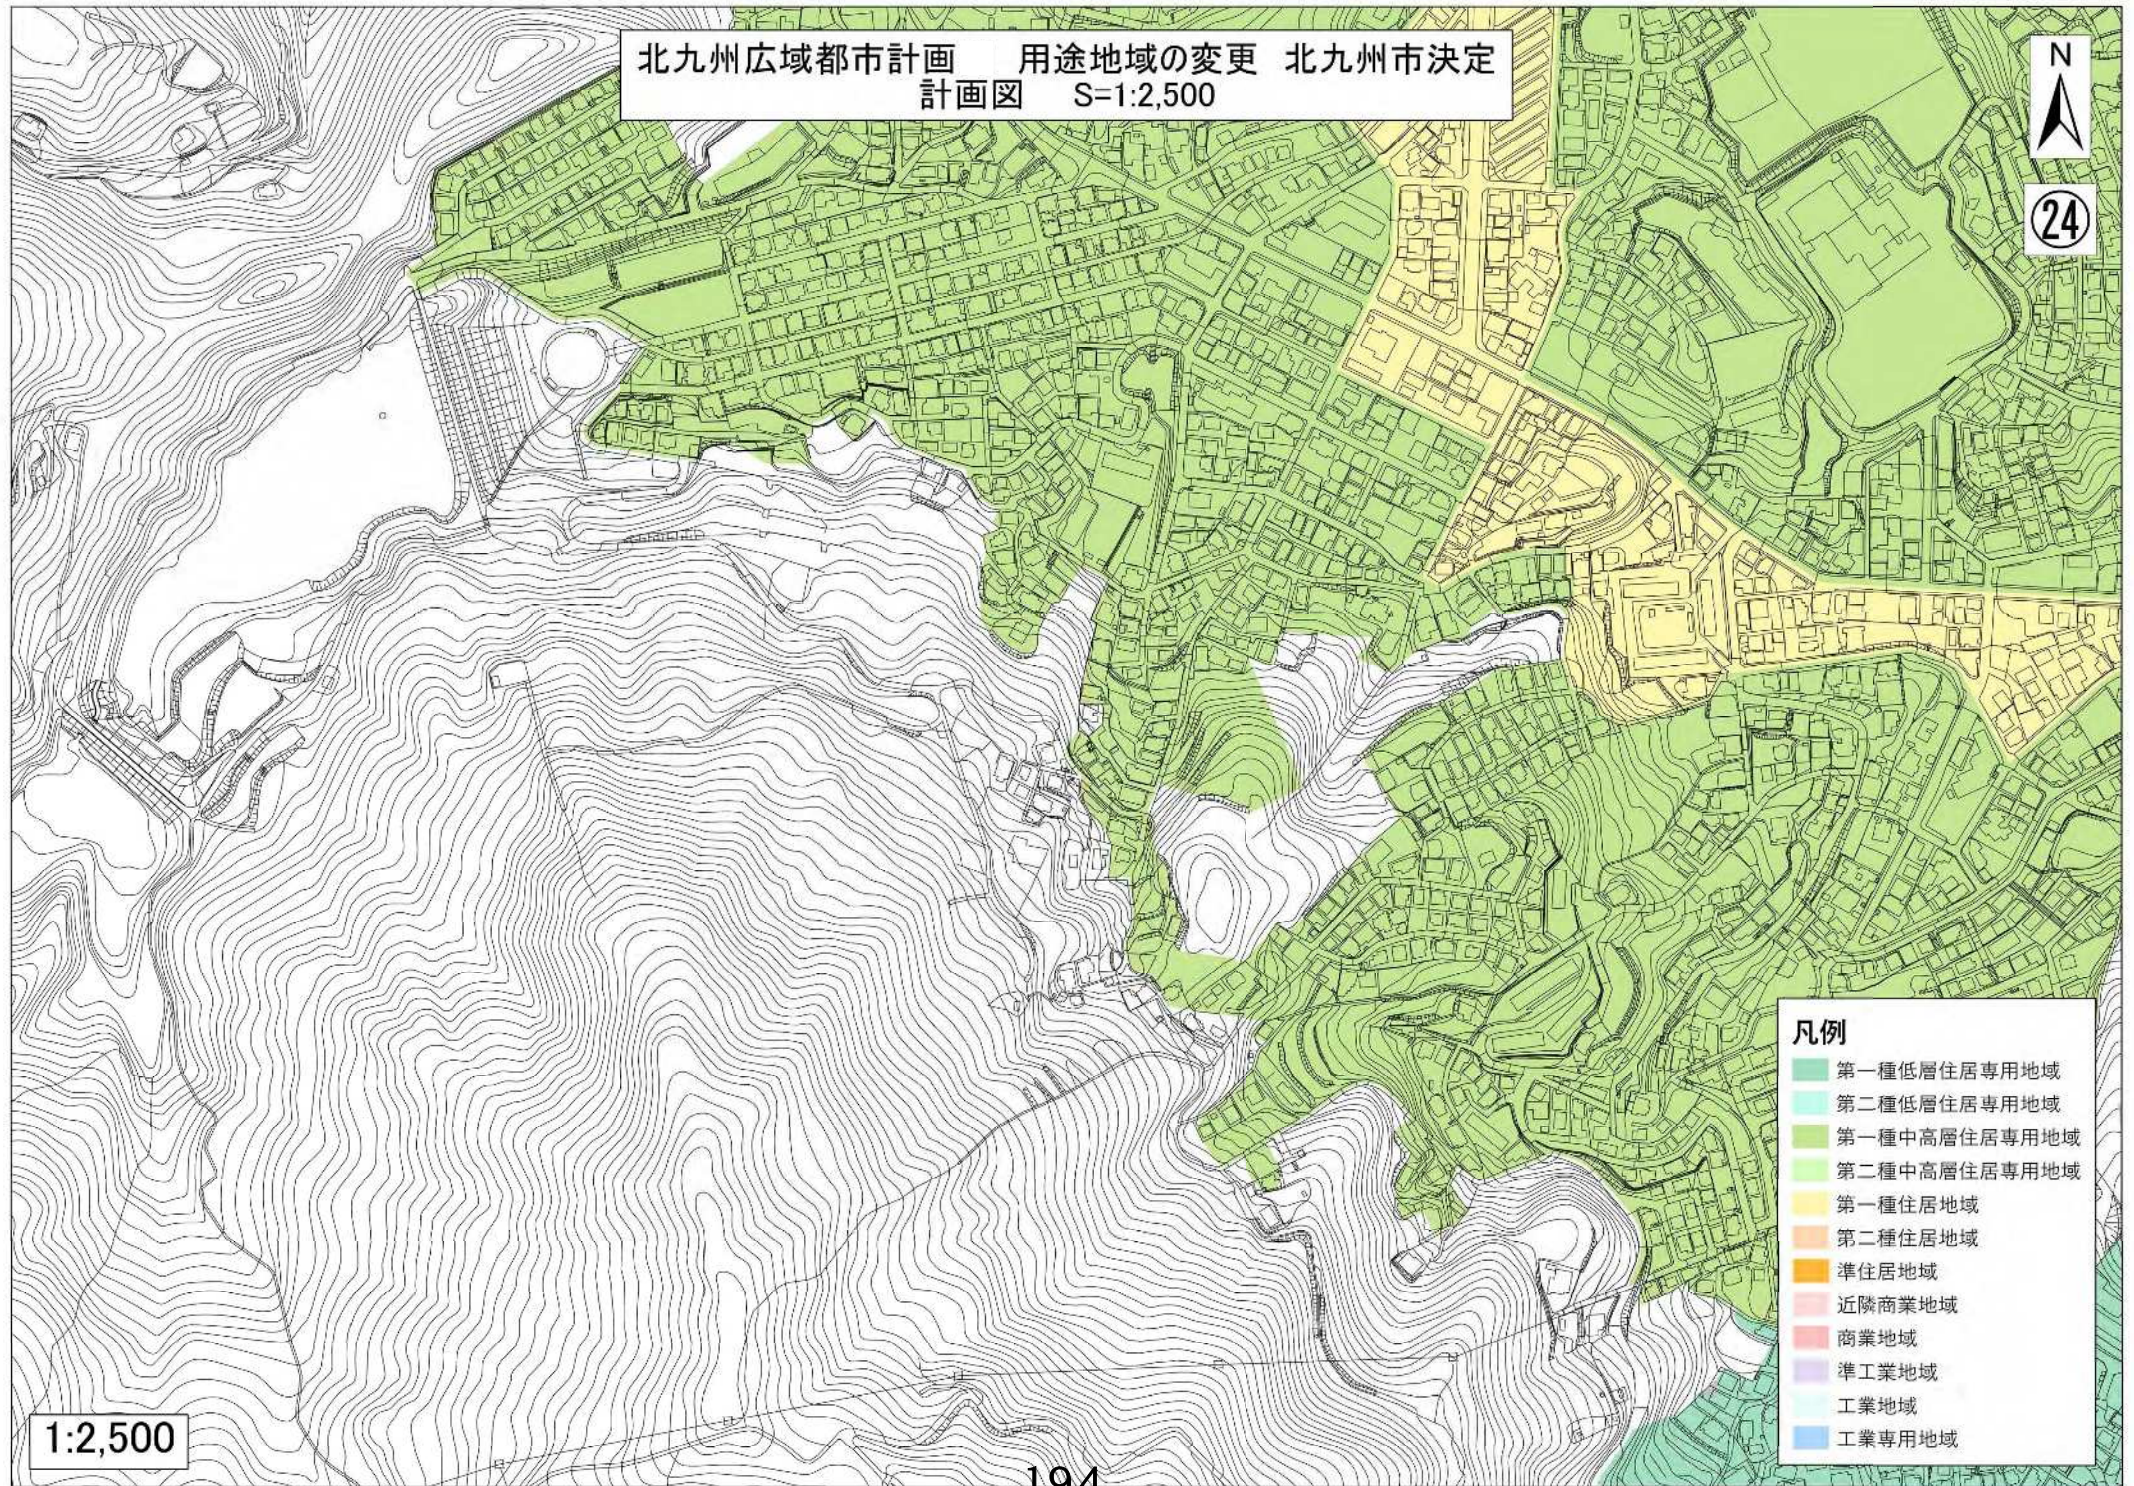

北九州広域都市計画 用途地域の変更 北九州市決定  
計画図 S=1:2,500

- 凡例
- 第一種低層住居専用地域
  - 第二種低層住居専用地域
  - 第一種中高層住居専用地域
  - 第二種中高層住居専用地域
  - 第一種住居地域
  - 第二種住居地域
  - 準住居地域
  - 近隣商業地域
  - 商業地域
  - 準工業地域
  - 工業地域
  - 工業専用地域

1:2,500

北九州広域都市計画 用途地域の変更 北九州市決定  
計画図 S=1:2,500

24

- 凡例
- 第一種低層住居専用地域
  - 第二種低層住居専用地域
  - 第一種中高層住居専用地域
  - 第二種中高層住居専用地域
  - 第一種住居地域
  - 第二種住居地域
  - 準住居地域
  - 近隣商業地域
  - 商業地域
  - 準工業地域
  - 工業地域
  - 工業専用地域

1:2,500