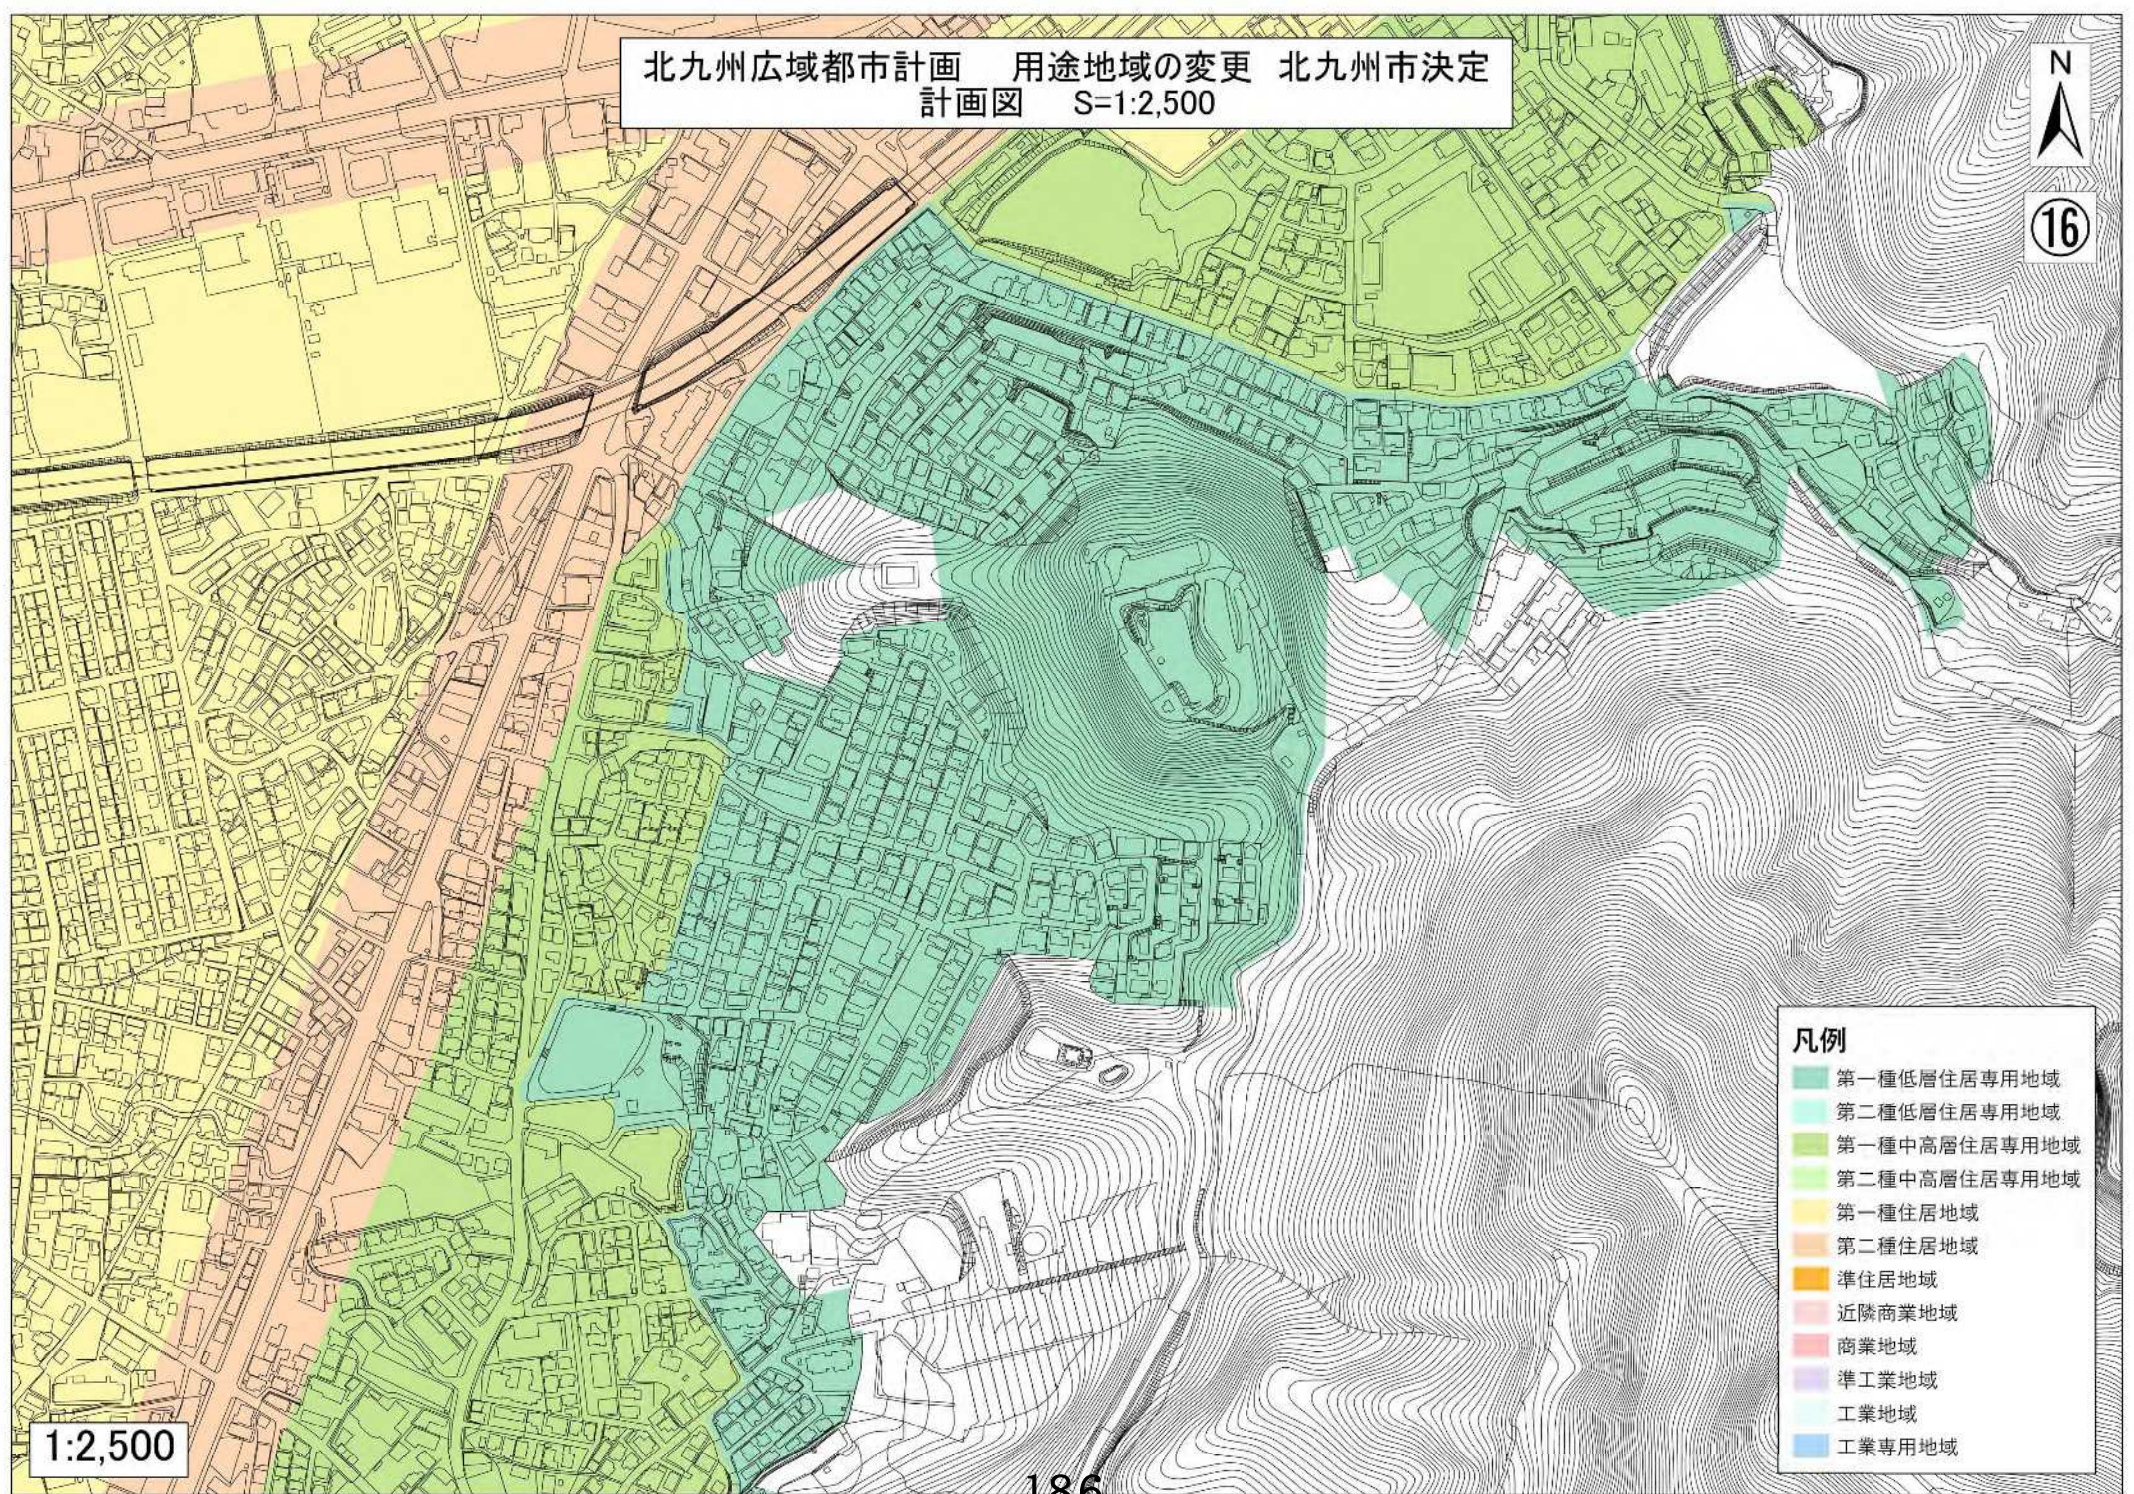

北九州広域都市計画 用途地域の変更 北九州市決定
計画図 S=1:2,500

15

- 凡例
- 第一種低層住居専用地域
 - 第二種低層住居専用地域
 - 第一種中高層住居専用地域
 - 第二種中高層住居専用地域
 - 第一種住居地域
 - 第二種住居地域
 - 準住居地域
 - 近隣商業地域
 - 商業地域
 - 準工業地域
 - 工業地域
 - 工業専用地域

1:2,500

北九州広域都市計画 用途地域の変更 北九州市決定
計画図 S=1:2,500

16

- 凡例
- 第一種低層住居専用地域
 - 第二種低層住居専用地域
 - 第一種中高層住居専用地域
 - 第二種中高層住居専用地域
 - 第一種住居地域
 - 第二種住居地域
 - 準住居地域
 - 近隣商業地域
 - 商業地域
 - 準工業地域
 - 工業地域
 - 工業専用地域

1:2,500