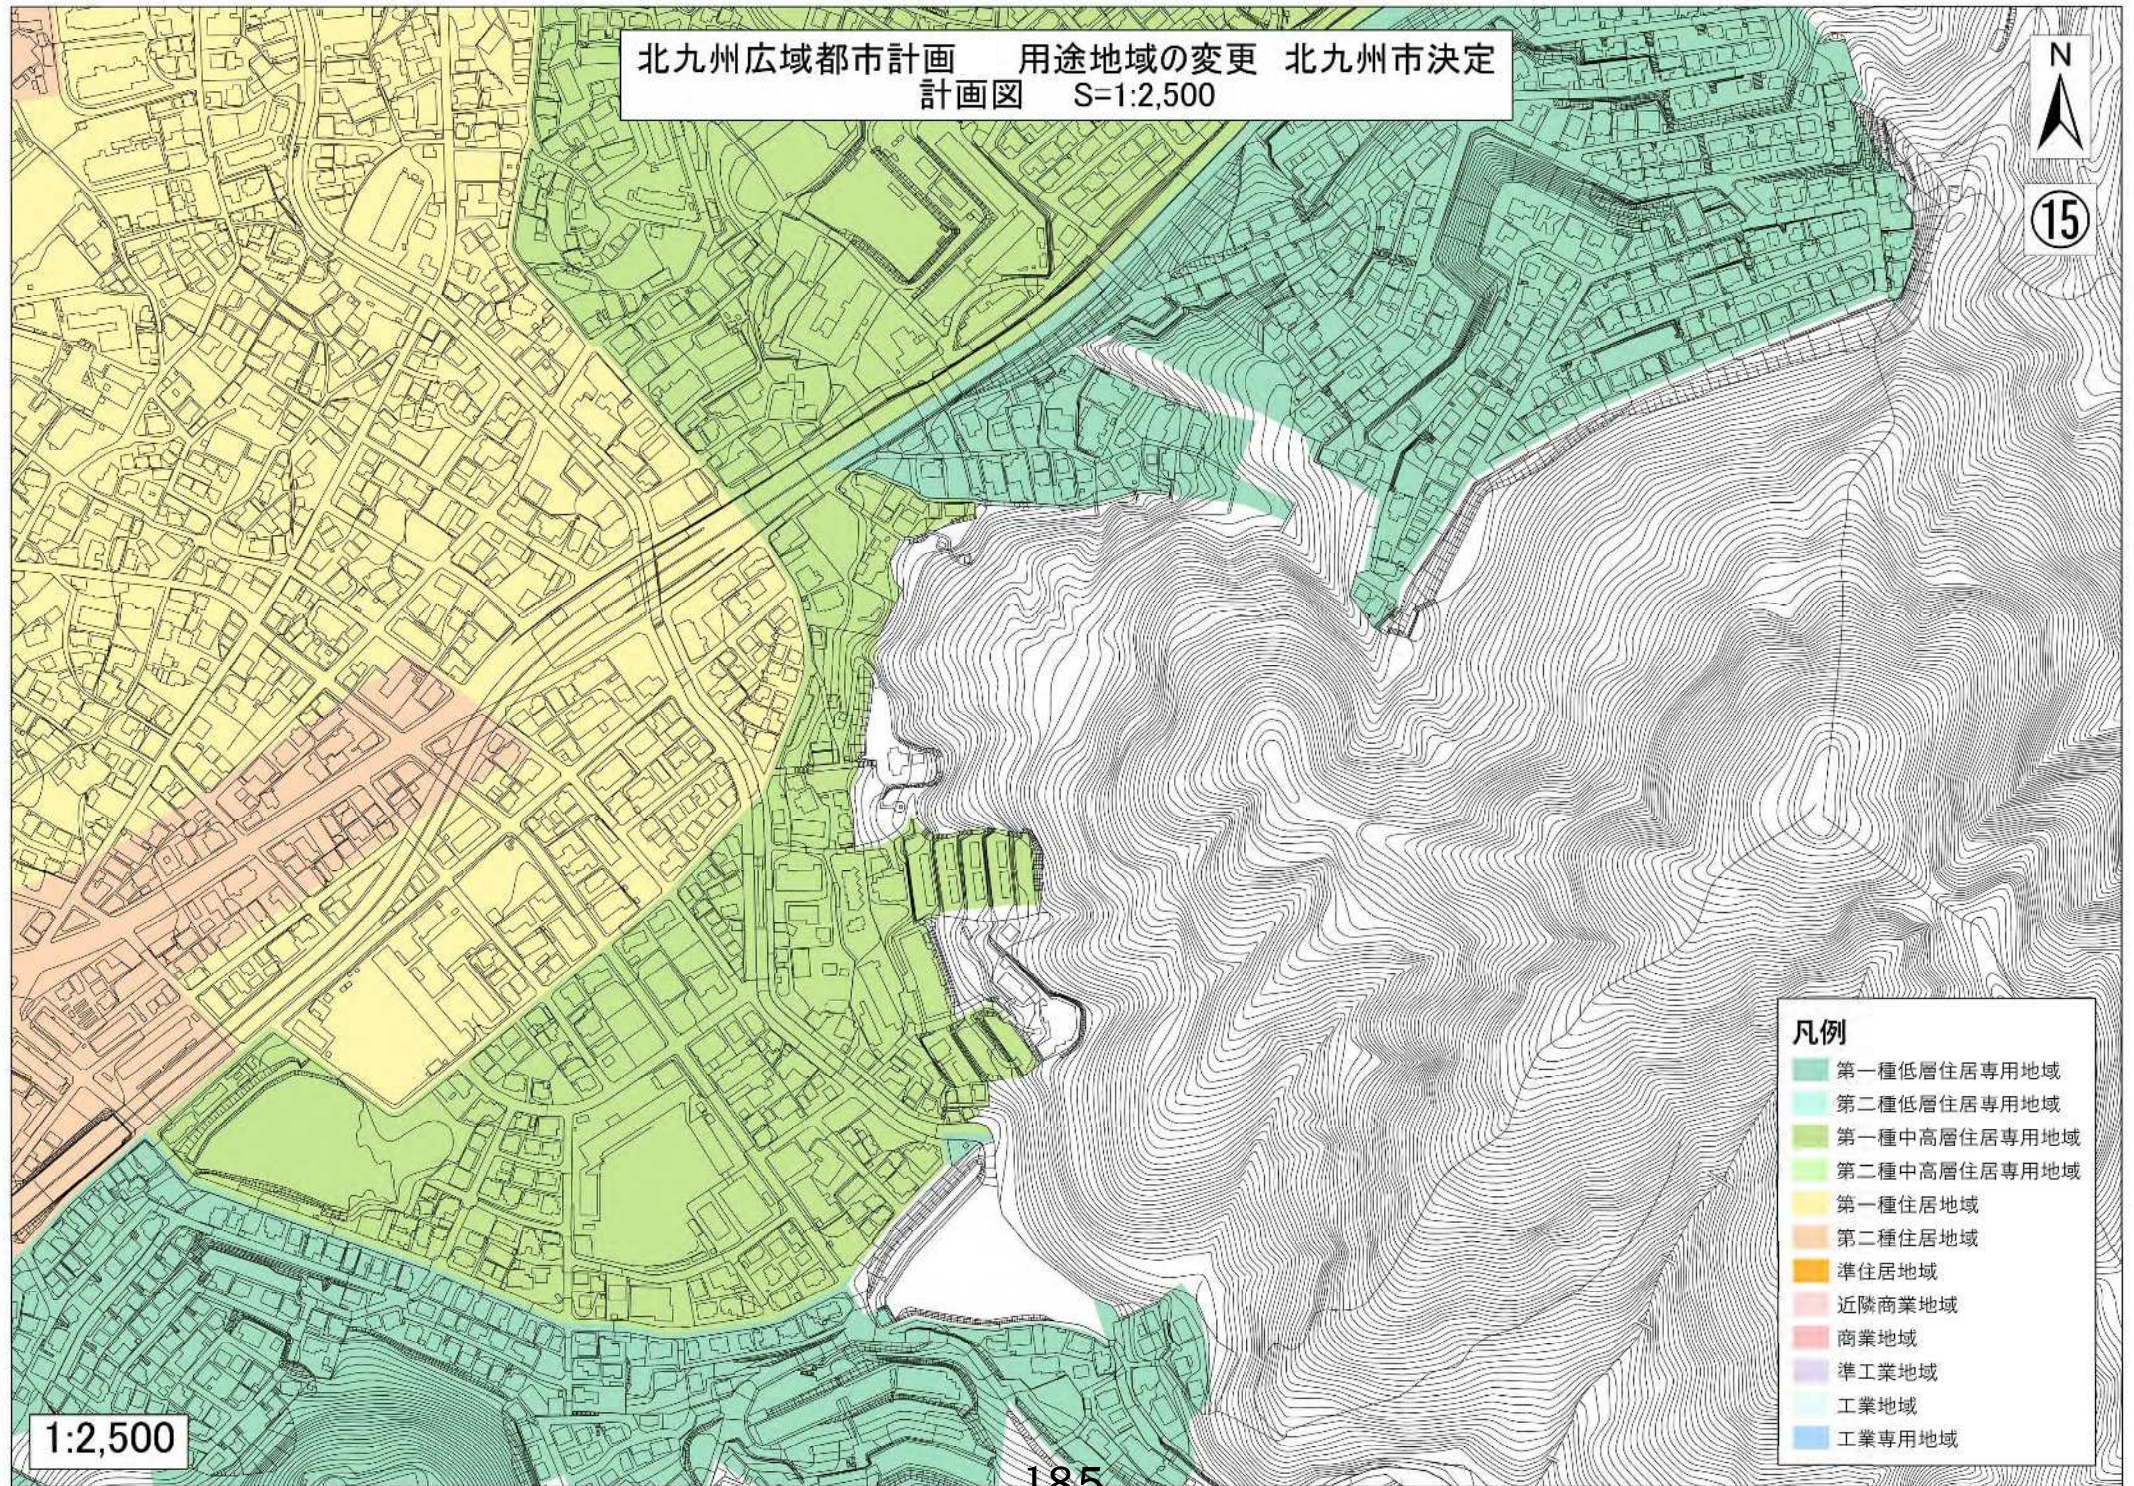

北九州広域都市計画 用途地域の変更 北九州市決定
計画図 S=1:2,500

15

- 凡例
- 第一種低層住居専用地域
 - 第二種低層住居専用地域
 - 第一種中高層住居専用地域
 - 第二種中高層住居専用地域
 - 第一種住居地域
 - 第二種住居地域
 - 準住居地域
 - 近隣商業地域
 - 商業地域
 - 準工業地域
 - 工業地域
 - 工業専用地域

1:2,500

北九州広域都市計画 用途地域の変更 北九州市決定
計画図 S=1:2,500

16

- 凡例
- 第一種低層住居専用地域
 - 第二種低層住居専用地域
 - 第一種中高層住居専用地域
 - 第二種中高層住居専用地域
 - 第一種住居地域
 - 第二種住居地域
 - 準住居地域
 - 近隣商業地域
 - 商業地域
 - 準工業地域
 - 工業地域
 - 工業専用地域

1:2,500