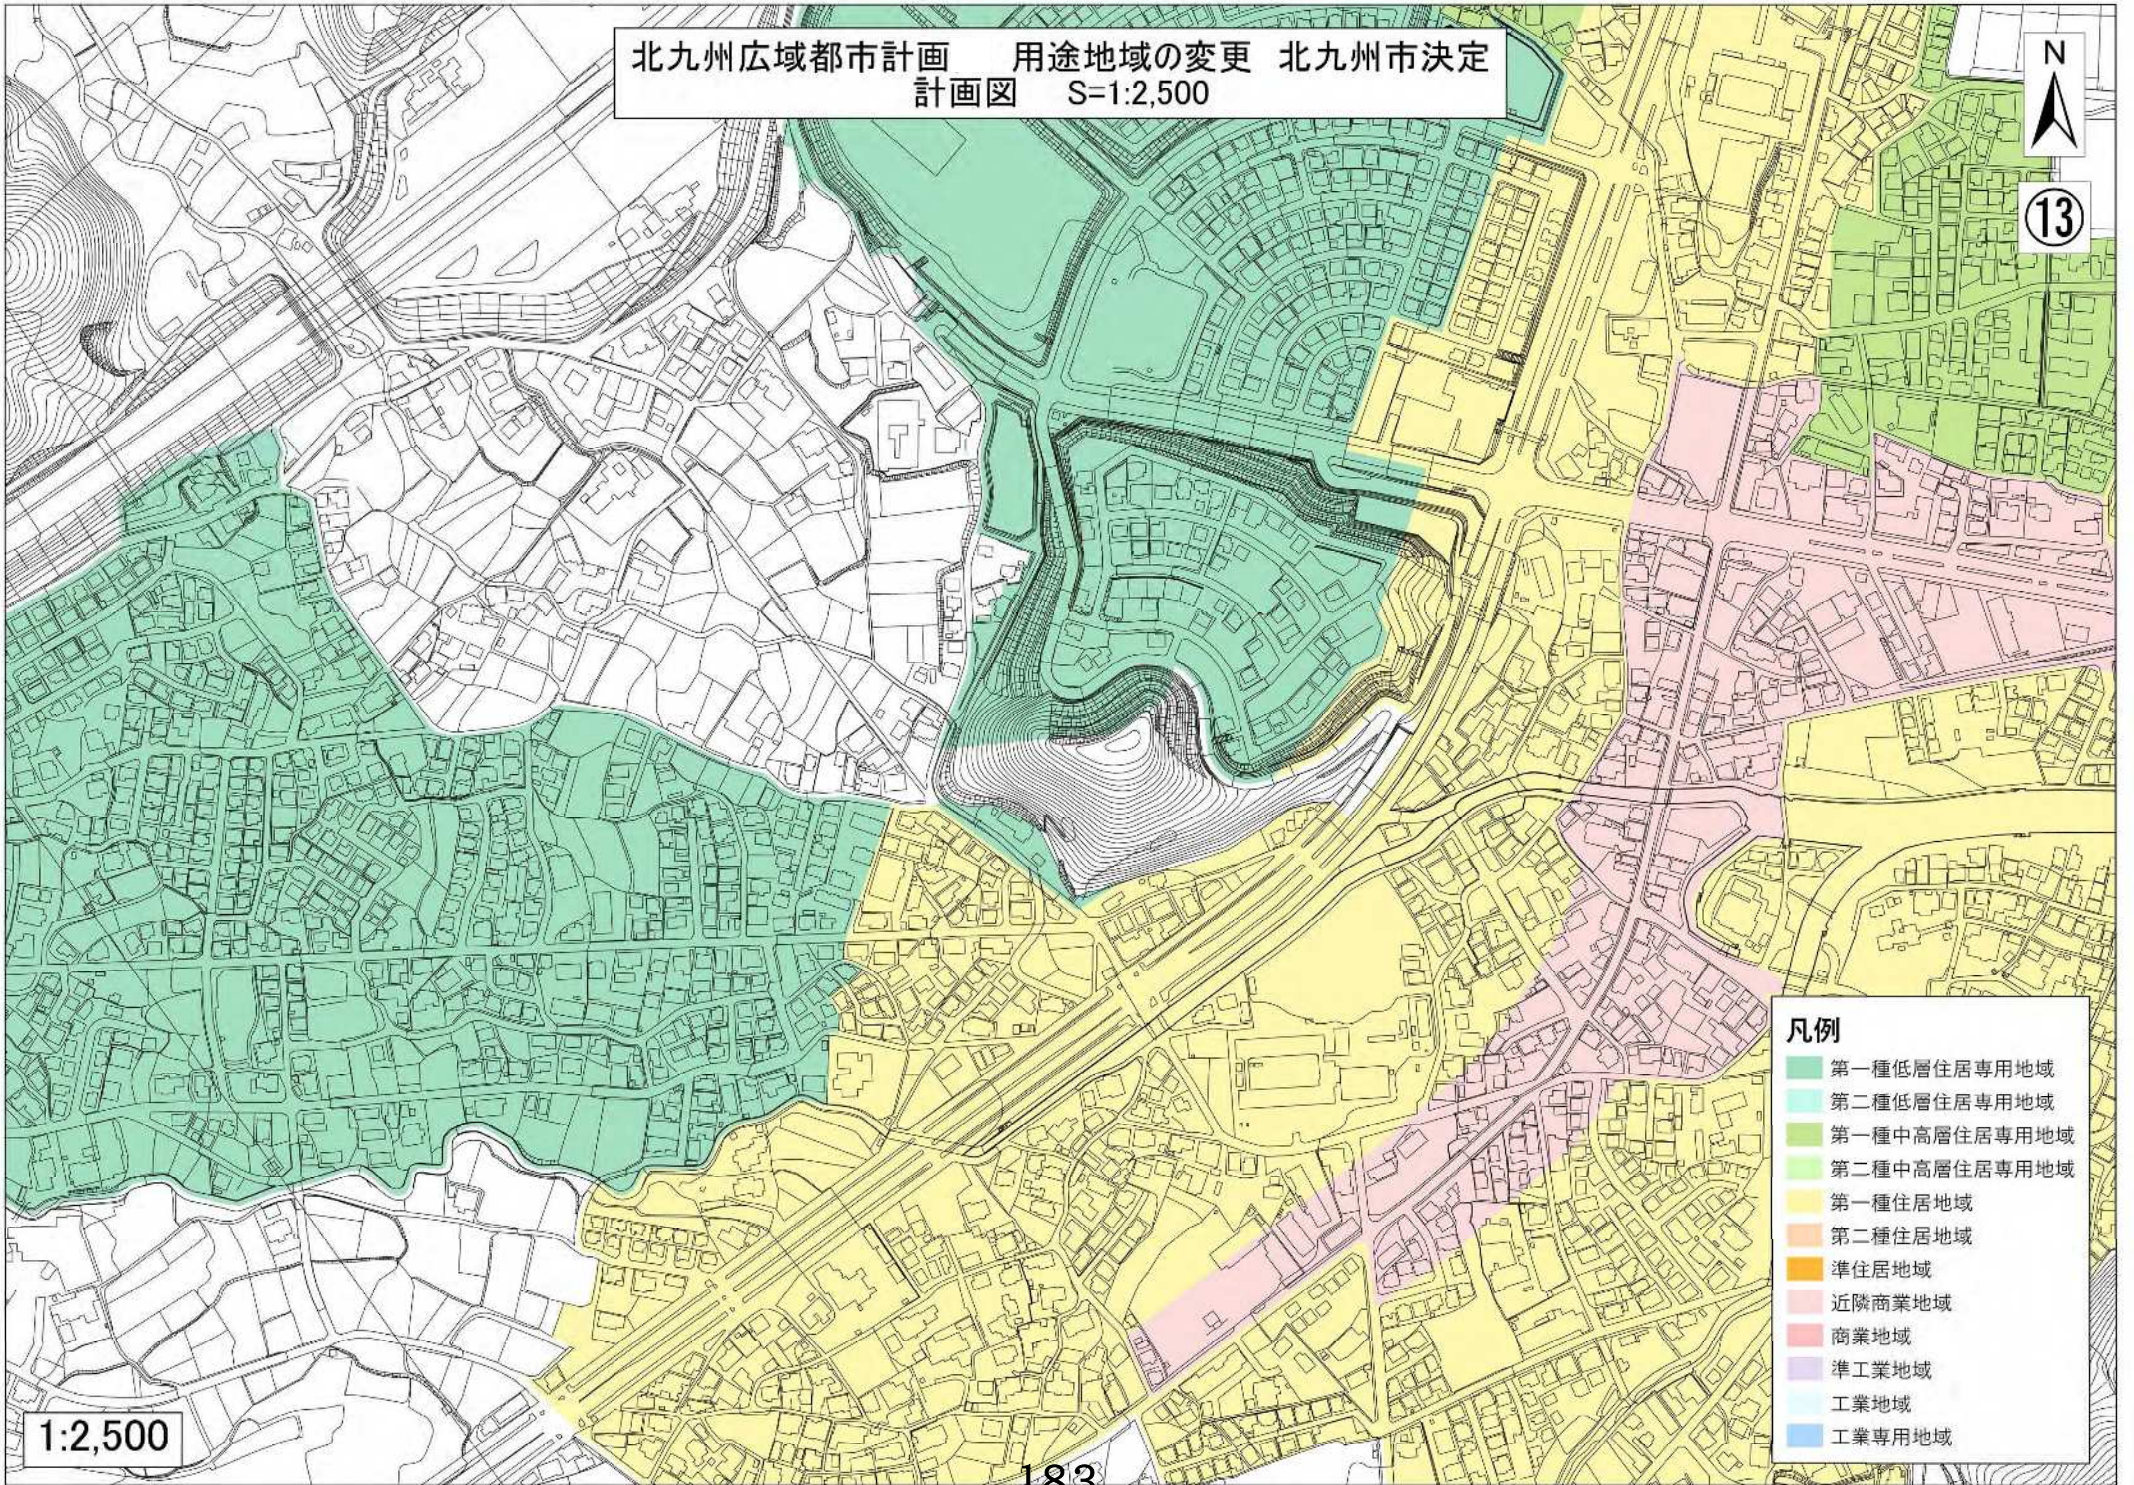

北九州広域都市計画 用途地域の変更 北九州市決定  
計画図 S=1:2,500

13

凡例

- 第一種低層住居専用地域
- 第二種低層住居専用地域
- 第一種中高層住居専用地域
- 第二種中高層住居専用地域
- 第一種住居地域
- 第二種住居地域
- 準住居地域
- 近隣商業地域
- 商業地域
- 準工業地域
- 工業地域
- 工業専用地域

1:2,500

北九州広域都市計画 用途地域の変更 北九州市決定  
計画図 S=1:2,500

14

- 凡例
- 第一種低層住居専用地域
  - 第二種低層住居専用地域
  - 第一種中高層住居専用地域
  - 第二種中高層住居専用地域
  - 第一種住居地域
  - 第二種住居地域
  - 準住居地域
  - 近隣商業地域
  - 商業地域
  - 準工業地域
  - 工業地域
  - 工業専用地域

1:2,500