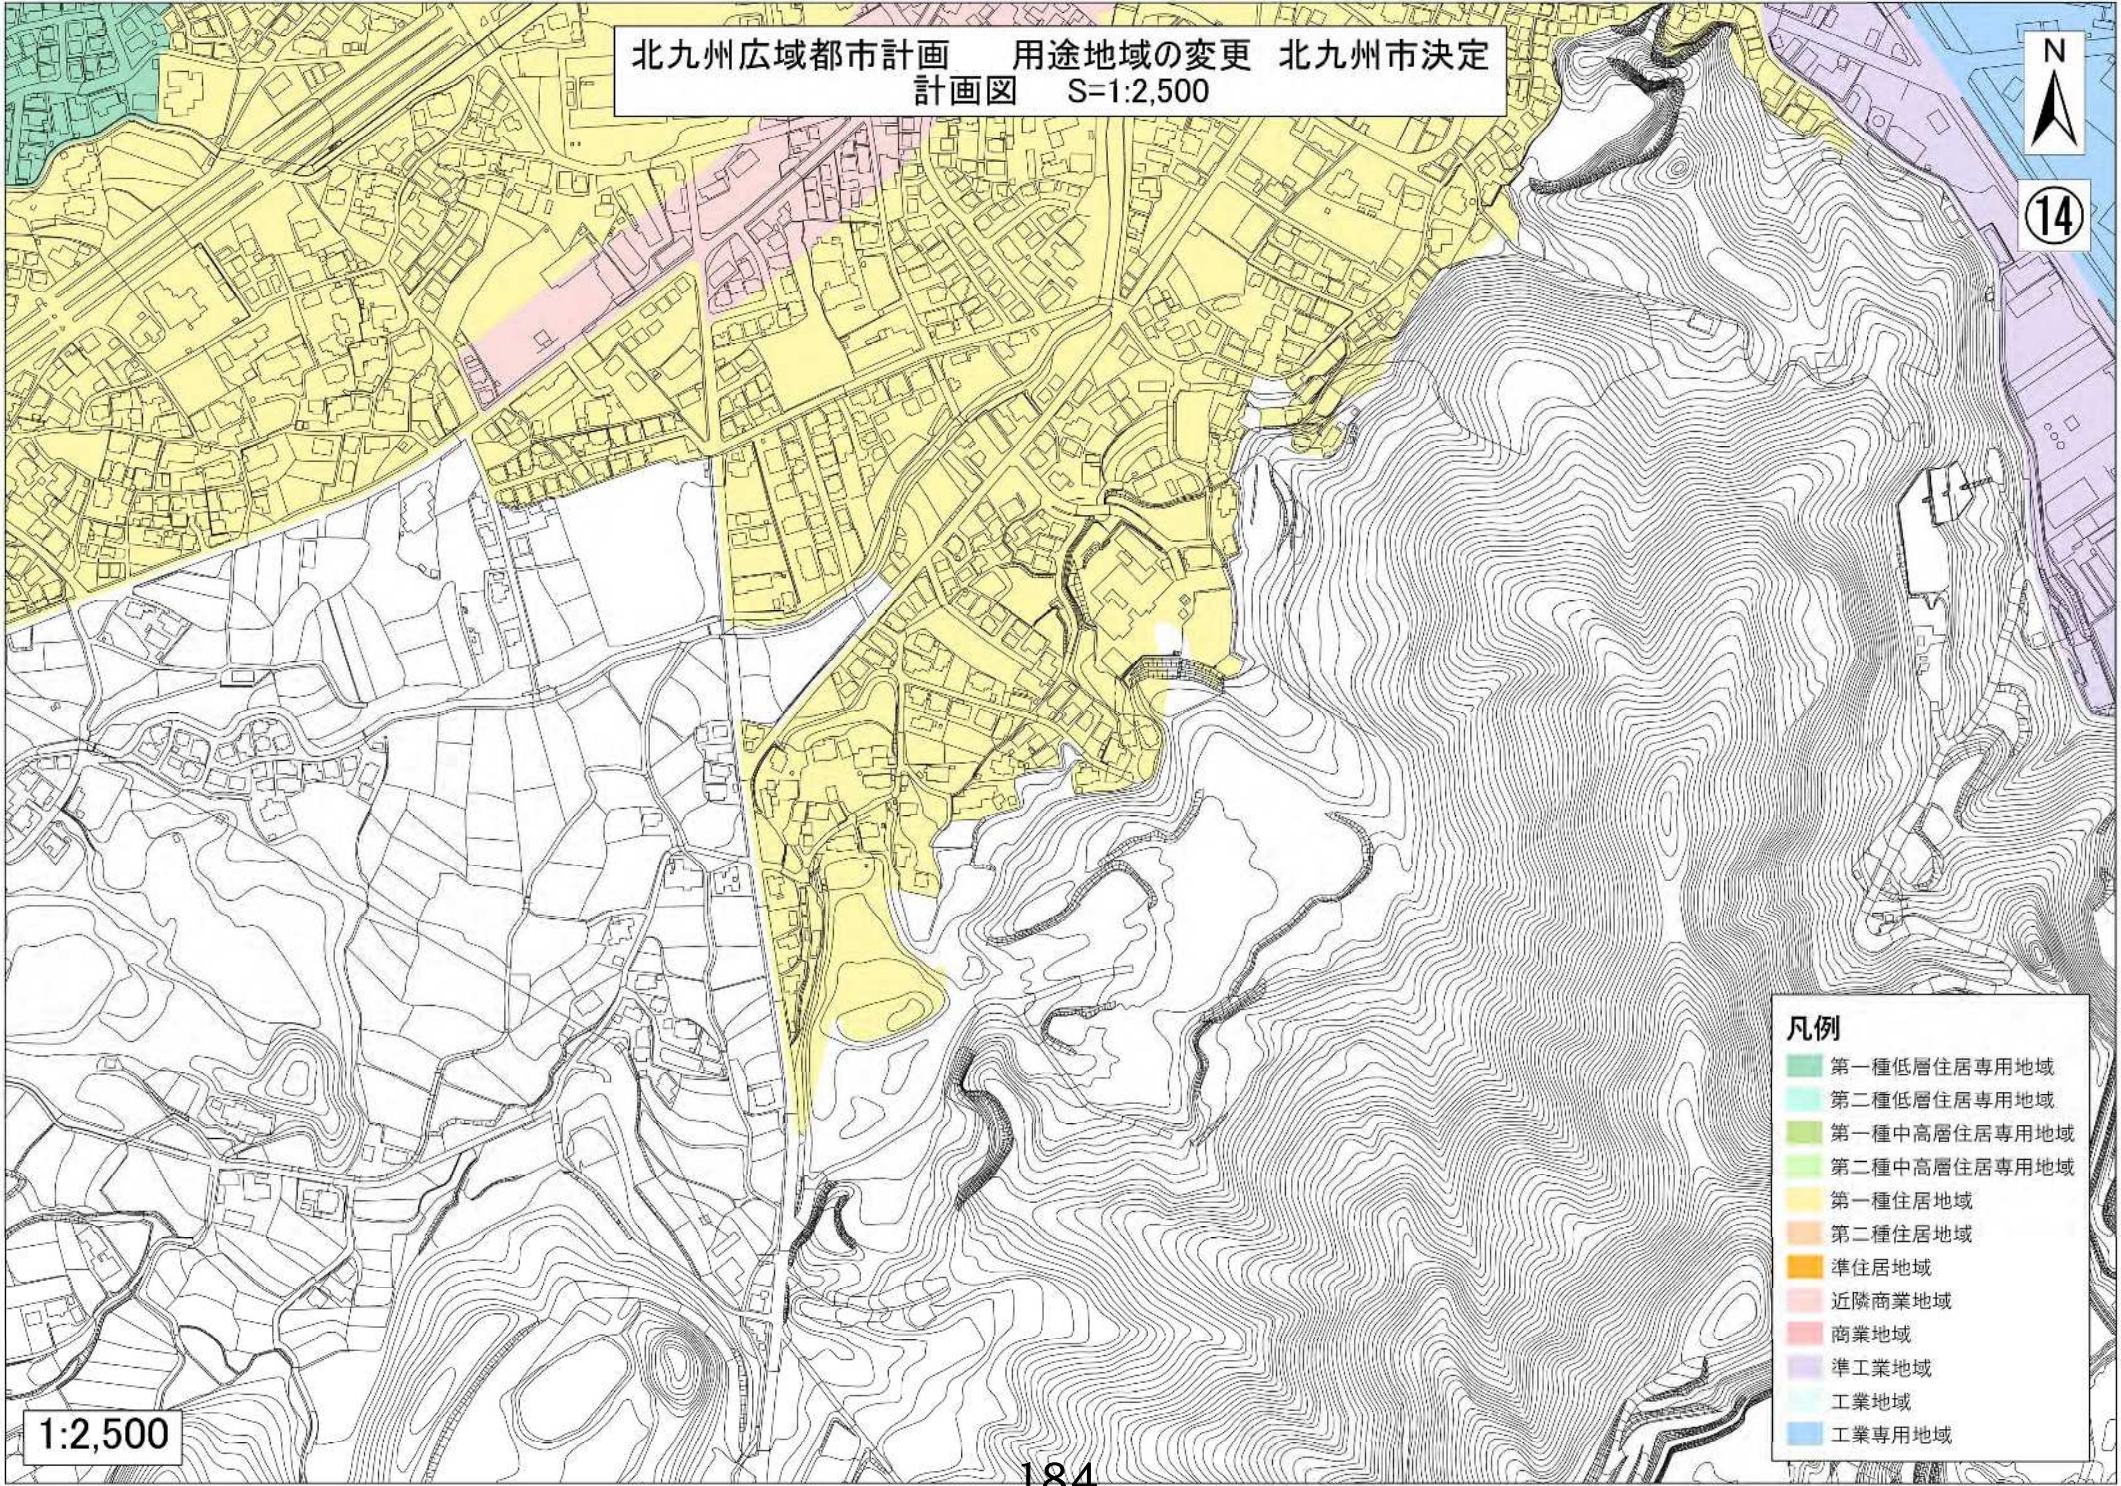

北九州広域都市計画 用途地域の変更 北九州市決定  
計画図 S=1:2,500

13

凡例

- 第一種低層住居専用地域
- 第二種低層住居専用地域
- 第一種中高層住居専用地域
- 第二種中高層住居専用地域
- 第一種住居地域
- 第二種住居地域
- 準住居地域
- 近隣商業地域
- 商業地域
- 準工業地域
- 工業地域
- 工業専用地域

1:2,500

北九州広域都市計画 用途地域の変更 北九州市決定  
計画図 S=1:2,500

14

- 凡例
- 第一種低層住居専用地域
  - 第二種低層住居専用地域
  - 第一種中高層住居専用地域
  - 第二種中高層住居専用地域
  - 第一種住居地域
  - 第二種住居地域
  - 準住居地域
  - 近隣商業地域
  - 商業地域
  - 準工業地域
  - 工業地域
  - 工業専用地域

1:2,500