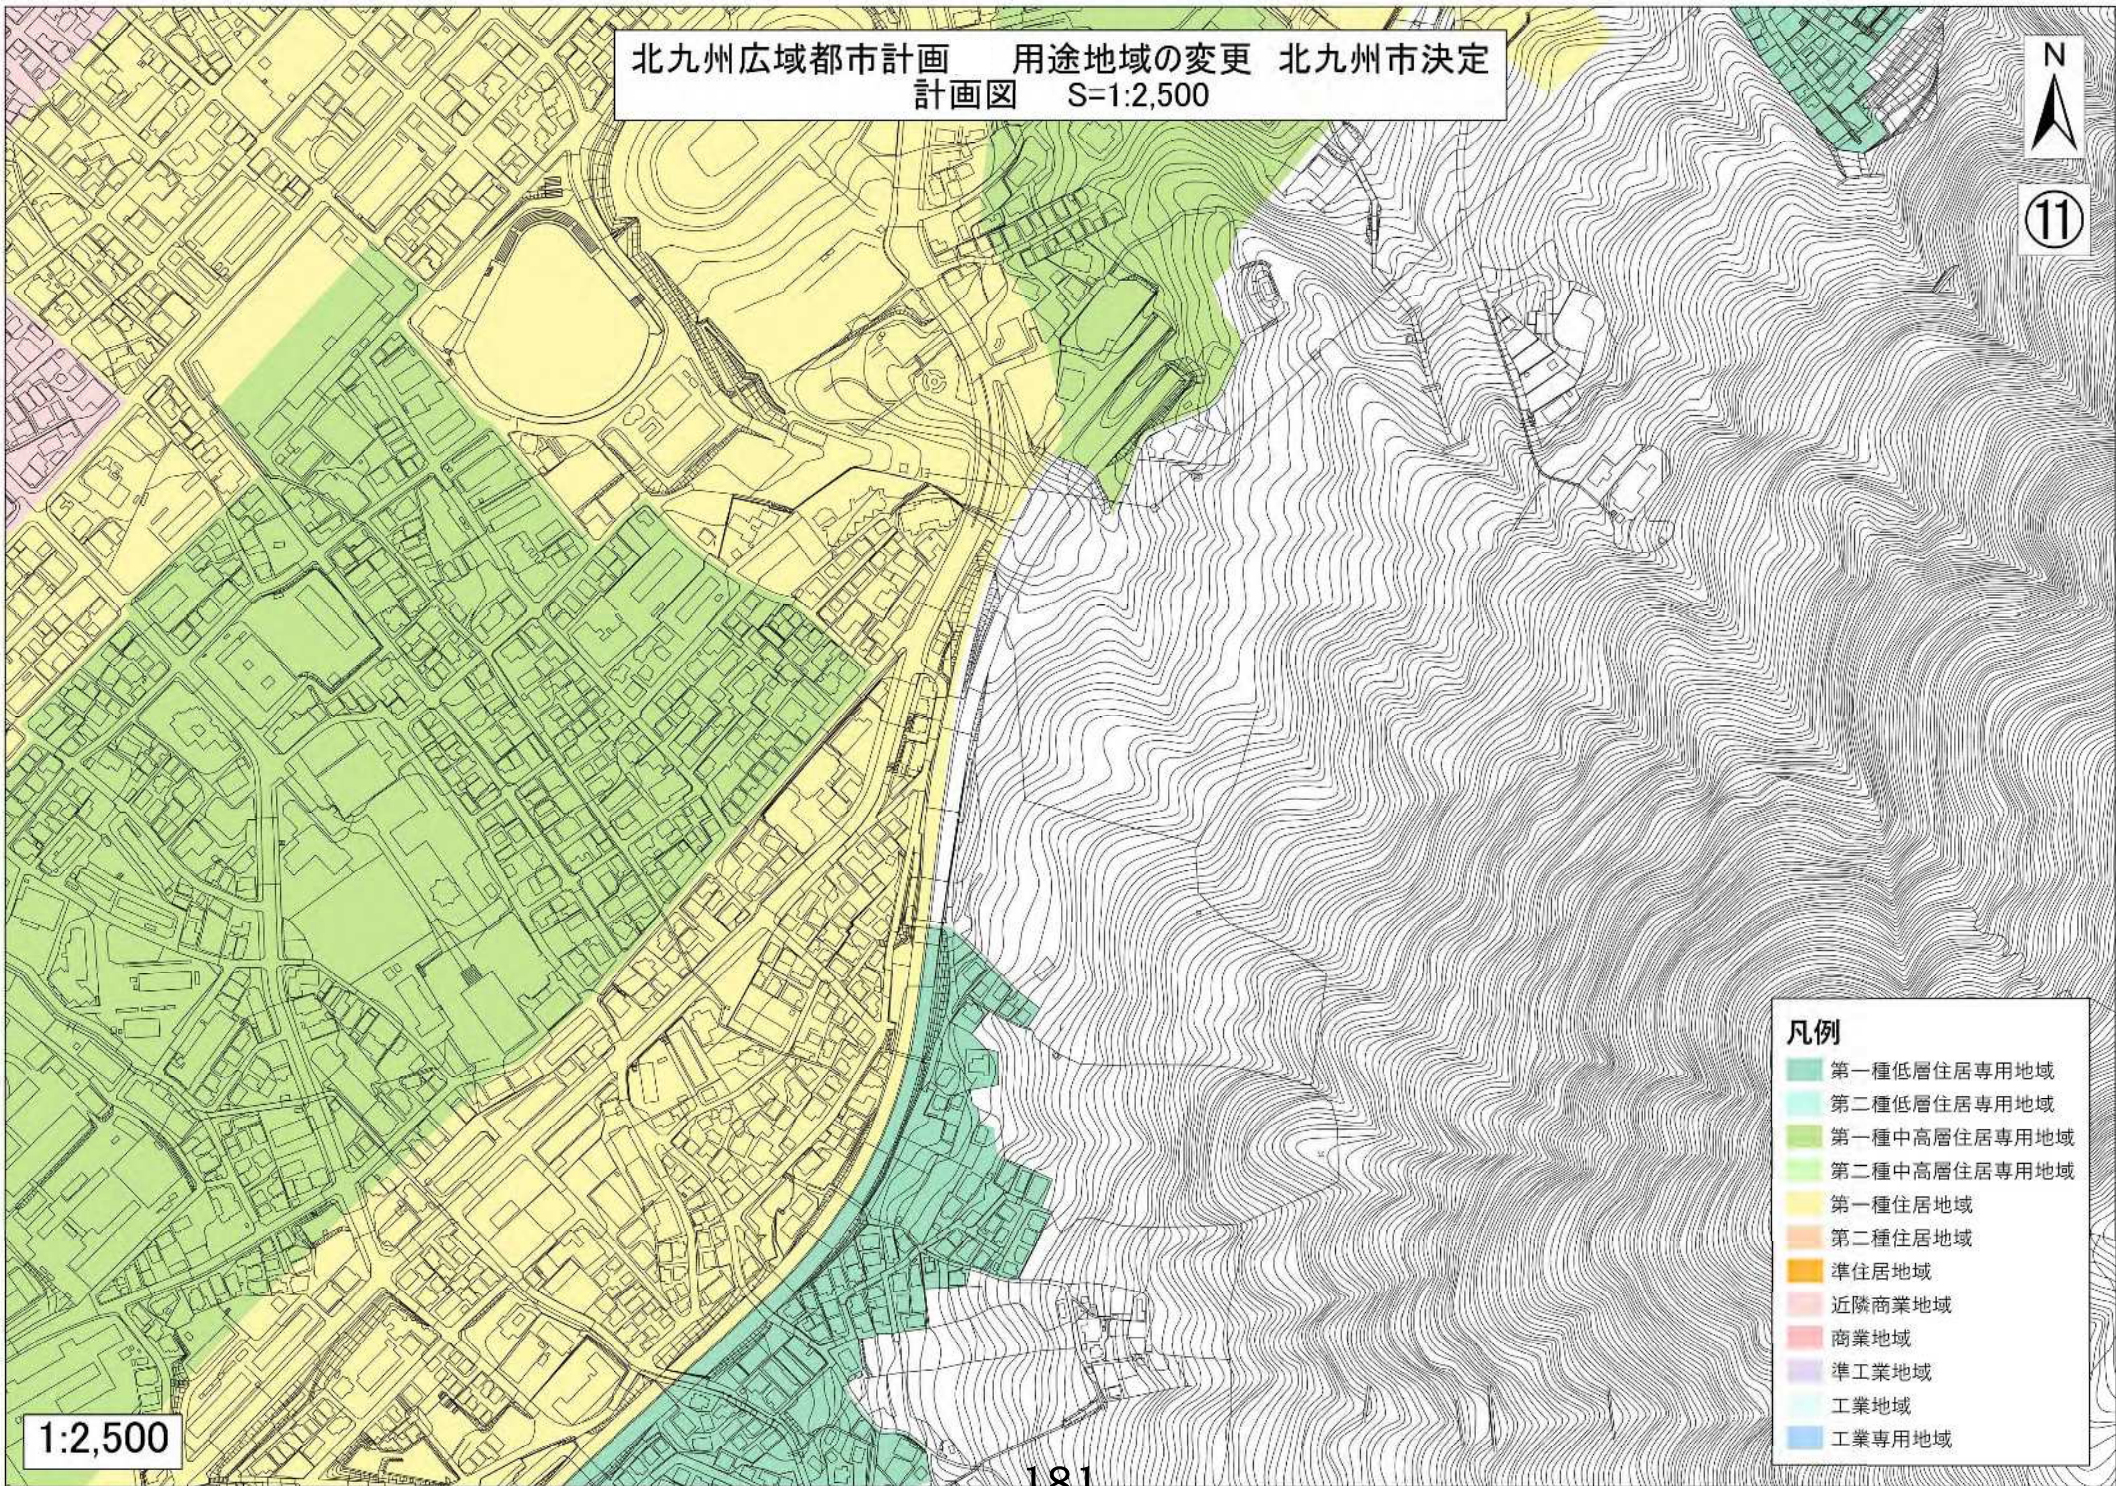

北九州広域都市計画 用途地域の変更 北九州市決定
計画図 S=1:2,500

- 凡例
- 第一種低層住居専用地域
 - 第二種低層住居専用地域
 - 第一種中高層住居専用地域
 - 第二種中高層住居専用地域
 - 第一種住居地域
 - 第二種住居地域
 - 準住居地域
 - 近隣商業地域
 - 商業地域
 - 準工業地域
 - 工業地域
 - 工業専用地域

1:2,500

北九州広域都市計画 用途地域の変更 北九州市決定
計画図 S=1:2,500

12

- 凡例
- 第一種低層住居専用地域
 - 第二種低層住居専用地域
 - 第一種中高層住居専用地域
 - 第二種中高層住居専用地域
 - 第一種住居地域
 - 第二種住居地域
 - 準住居地域
 - 近隣商業地域
 - 商業地域
 - 準工業地域
 - 工業地域
 - 工業専用地域

1:2,500