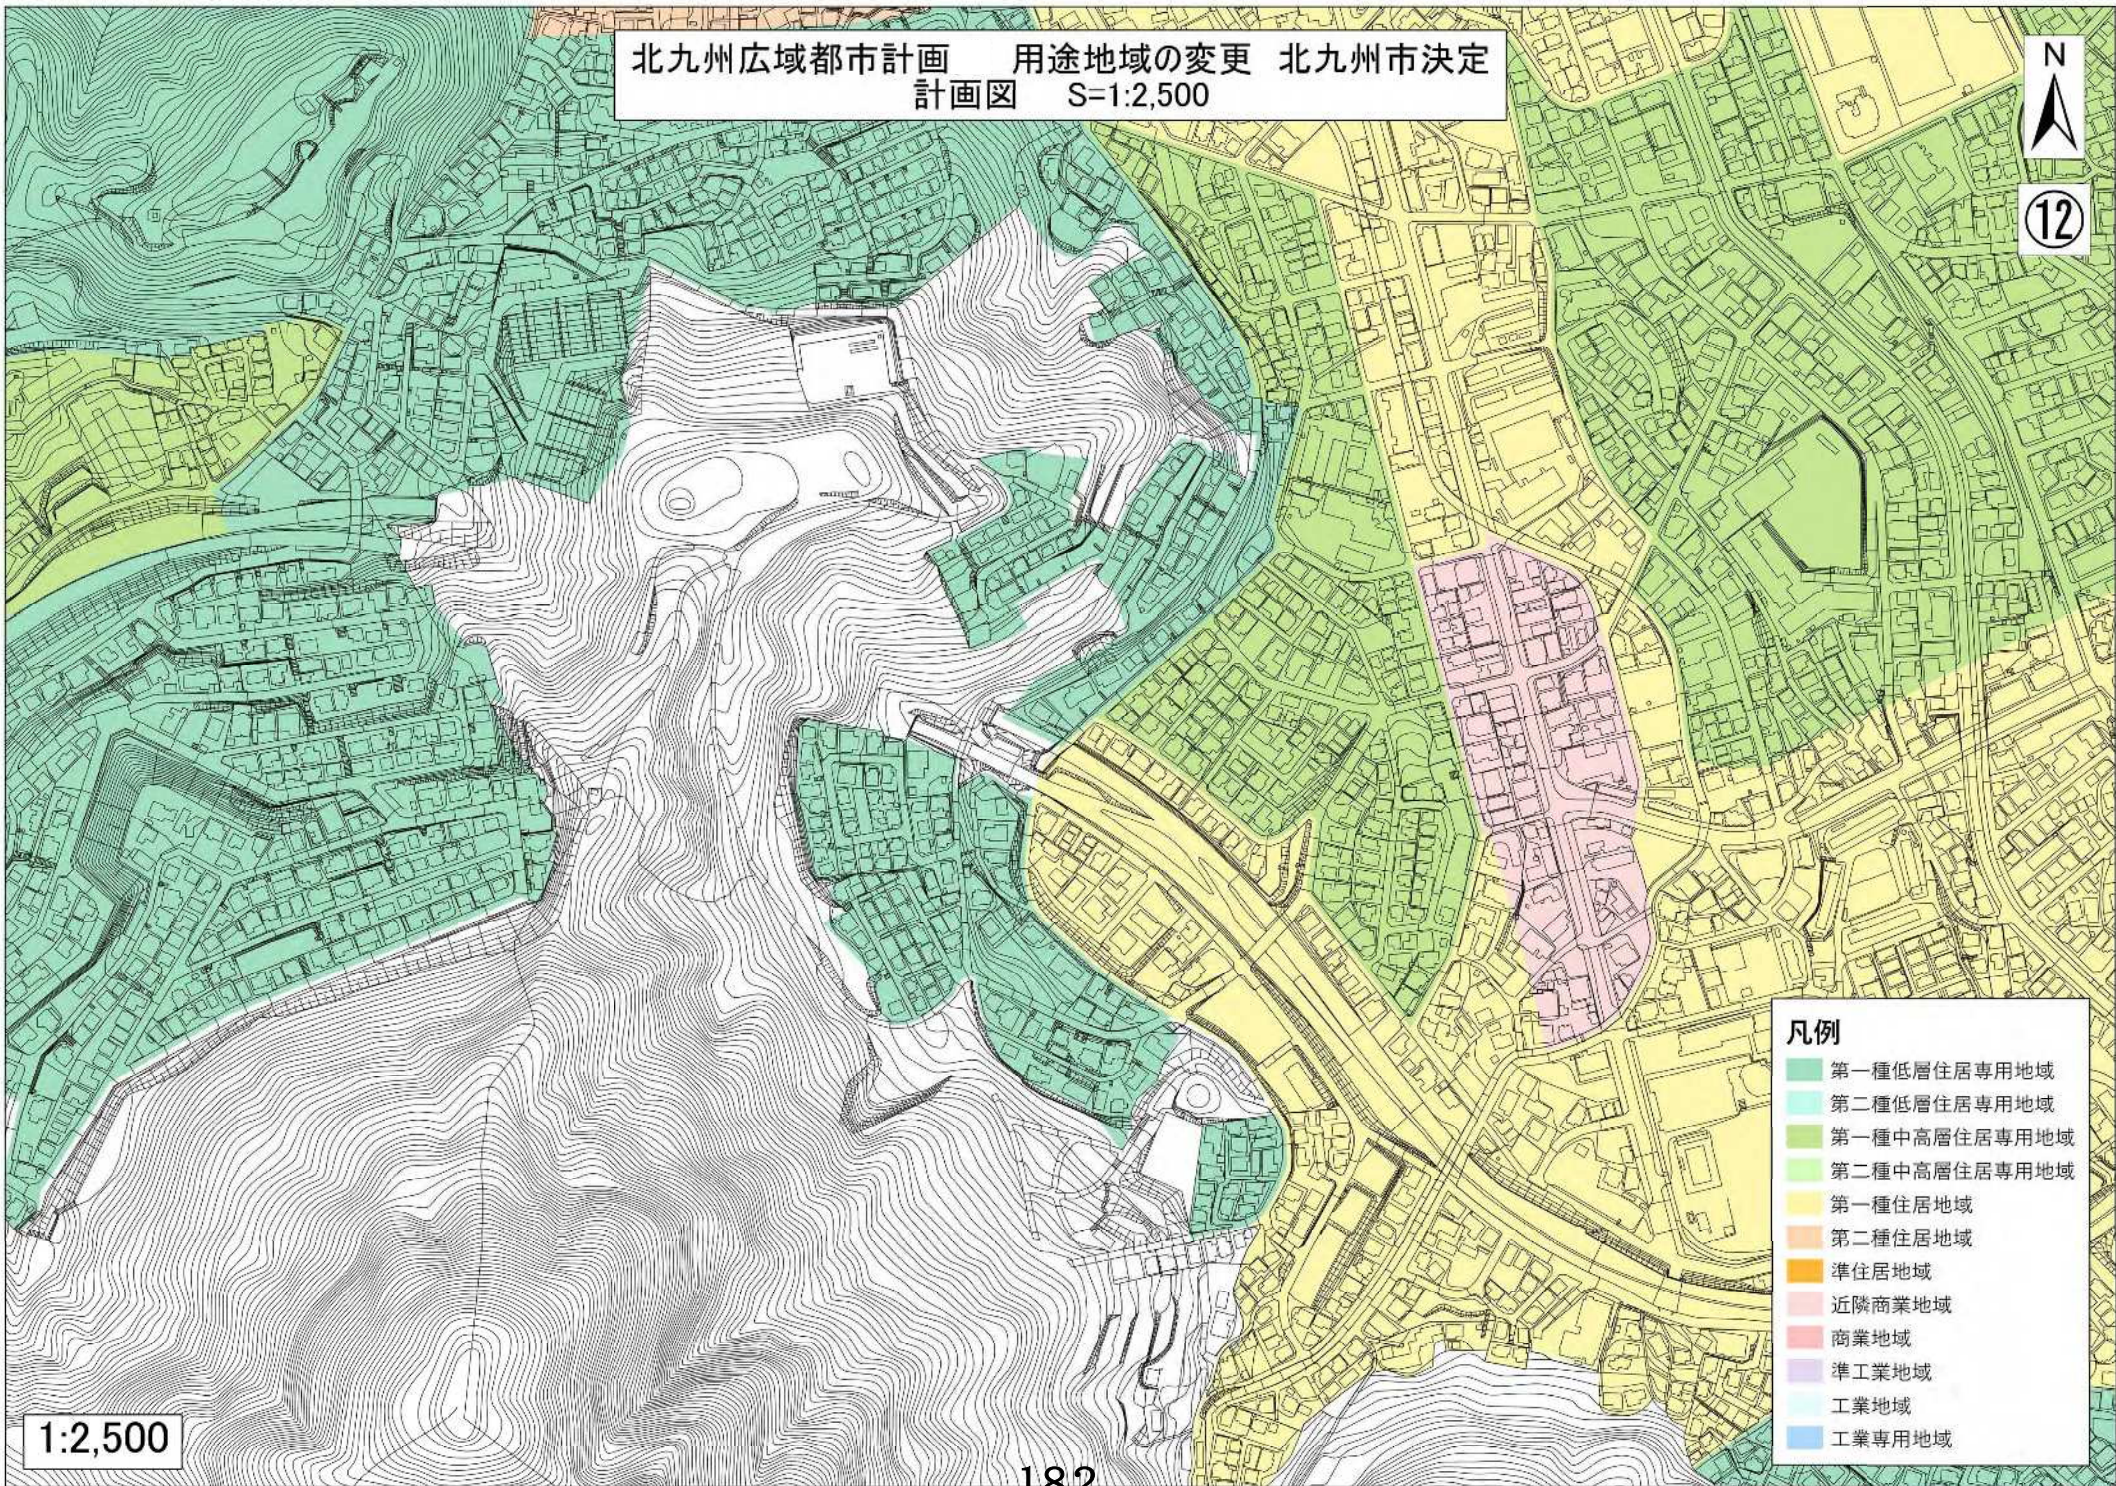

北九州広域都市計画 用途地域の変更 北九州市決定
計画図 S=1:2,500

- 凡例
- 第一種低層住居専用地域
 - 第二種低層住居専用地域
 - 第一種中高層住居専用地域
 - 第二種中高層住居専用地域
 - 第一種住居地域
 - 第二種住居地域
 - 準住居地域
 - 近隣商業地域
 - 商業地域
 - 準工業地域
 - 工業地域
 - 工業専用地域

1:2,500

北九州広域都市計画 用途地域の変更 北九州市決定
計画図 S=1:2,500

12

- 凡例
- 第一種低層住居専用地域
 - 第二種低層住居専用地域
 - 第一種中高層住居専用地域
 - 第二種中高層住居専用地域
 - 第一種住居地域
 - 第二種住居地域
 - 準住居地域
 - 近隣商業地域
 - 商業地域
 - 準工業地域
 - 工業地域
 - 工業専用地域

1:2,500