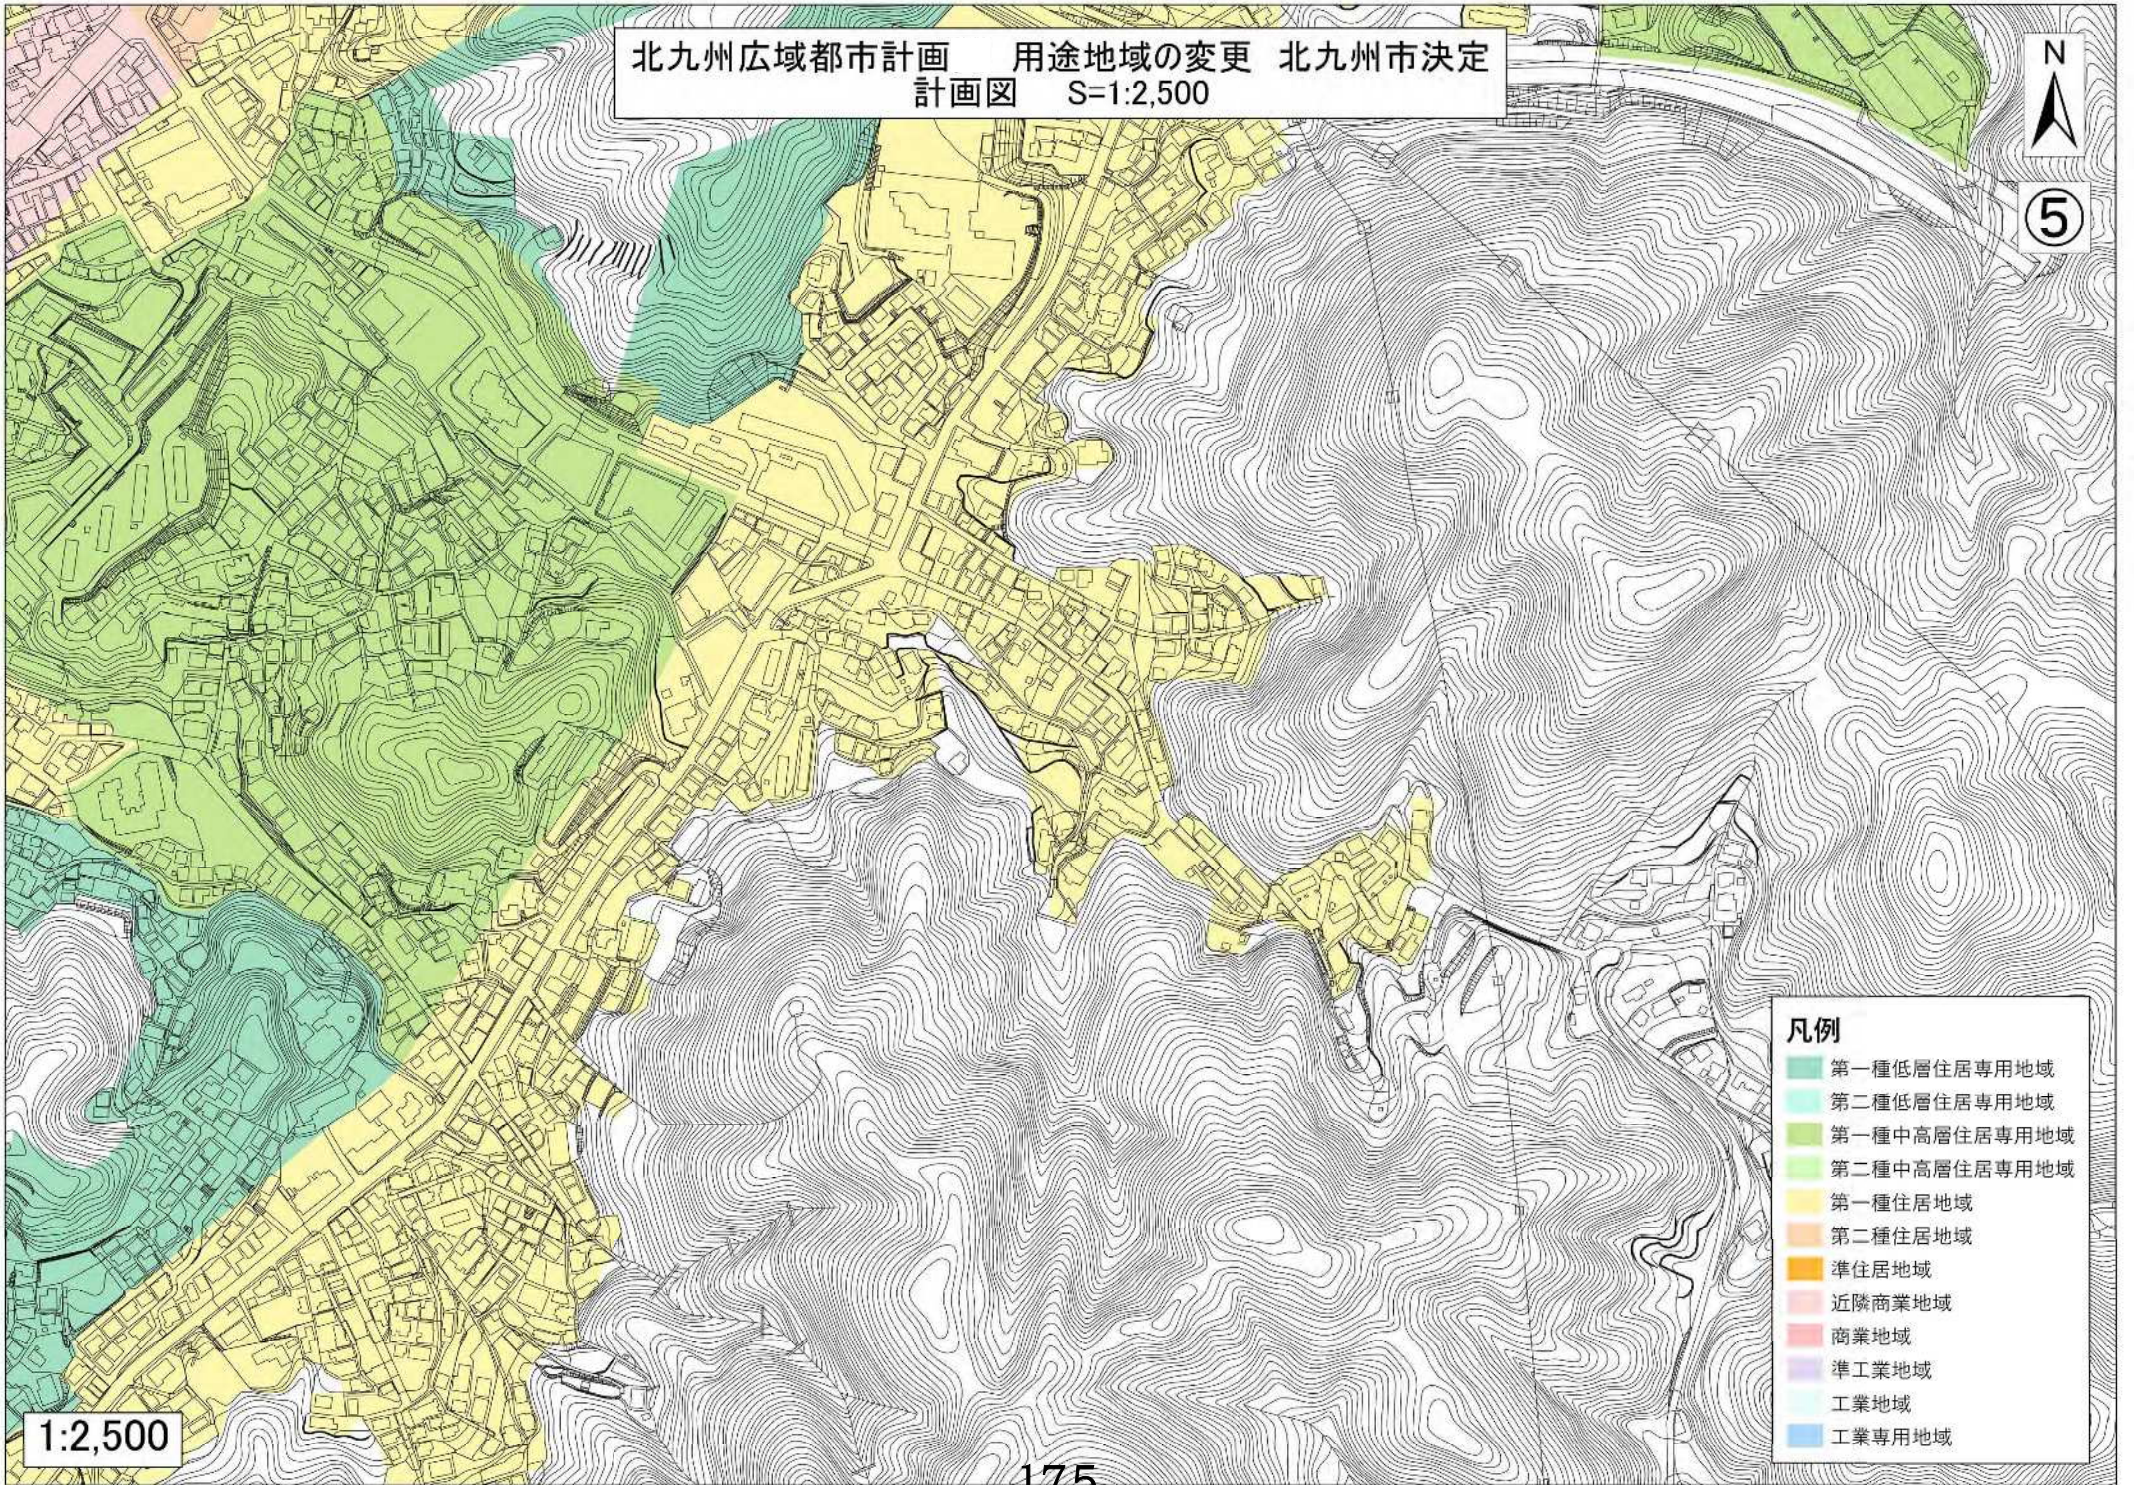

北九州広域都市計画 用途地域の変更 北九州市決定
計画図 S=1:2,500

⑤

凡例

- 第一種低層住居専用地域
- 第二種低層住居専用地域
- 第一種中高層住居専用地域
- 第二種中高層住居専用地域
- 第一種住居地域
- 第二種住居地域
- 準住居地域
- 近隣商業地域
- 商業地域
- 準工業地域
- 工業地域
- 工業専用地域

1:2,500

北九州広域都市計画 用途地域の変更 北九州市決定
計画図 S=1:2,500

⑥

- 凡例
- 第一種低層住居専用地域
 - 第二種低層住居専用地域
 - 第一種中高層住居専用地域
 - 第二種中高層住居専用地域
 - 第一種住居地域
 - 第二種住居地域
 - 準住居地域
 - 近隣商業地域
 - 商業地域
 - 準工業地域
 - 工業地域
 - 工業専用地域

1:2,500