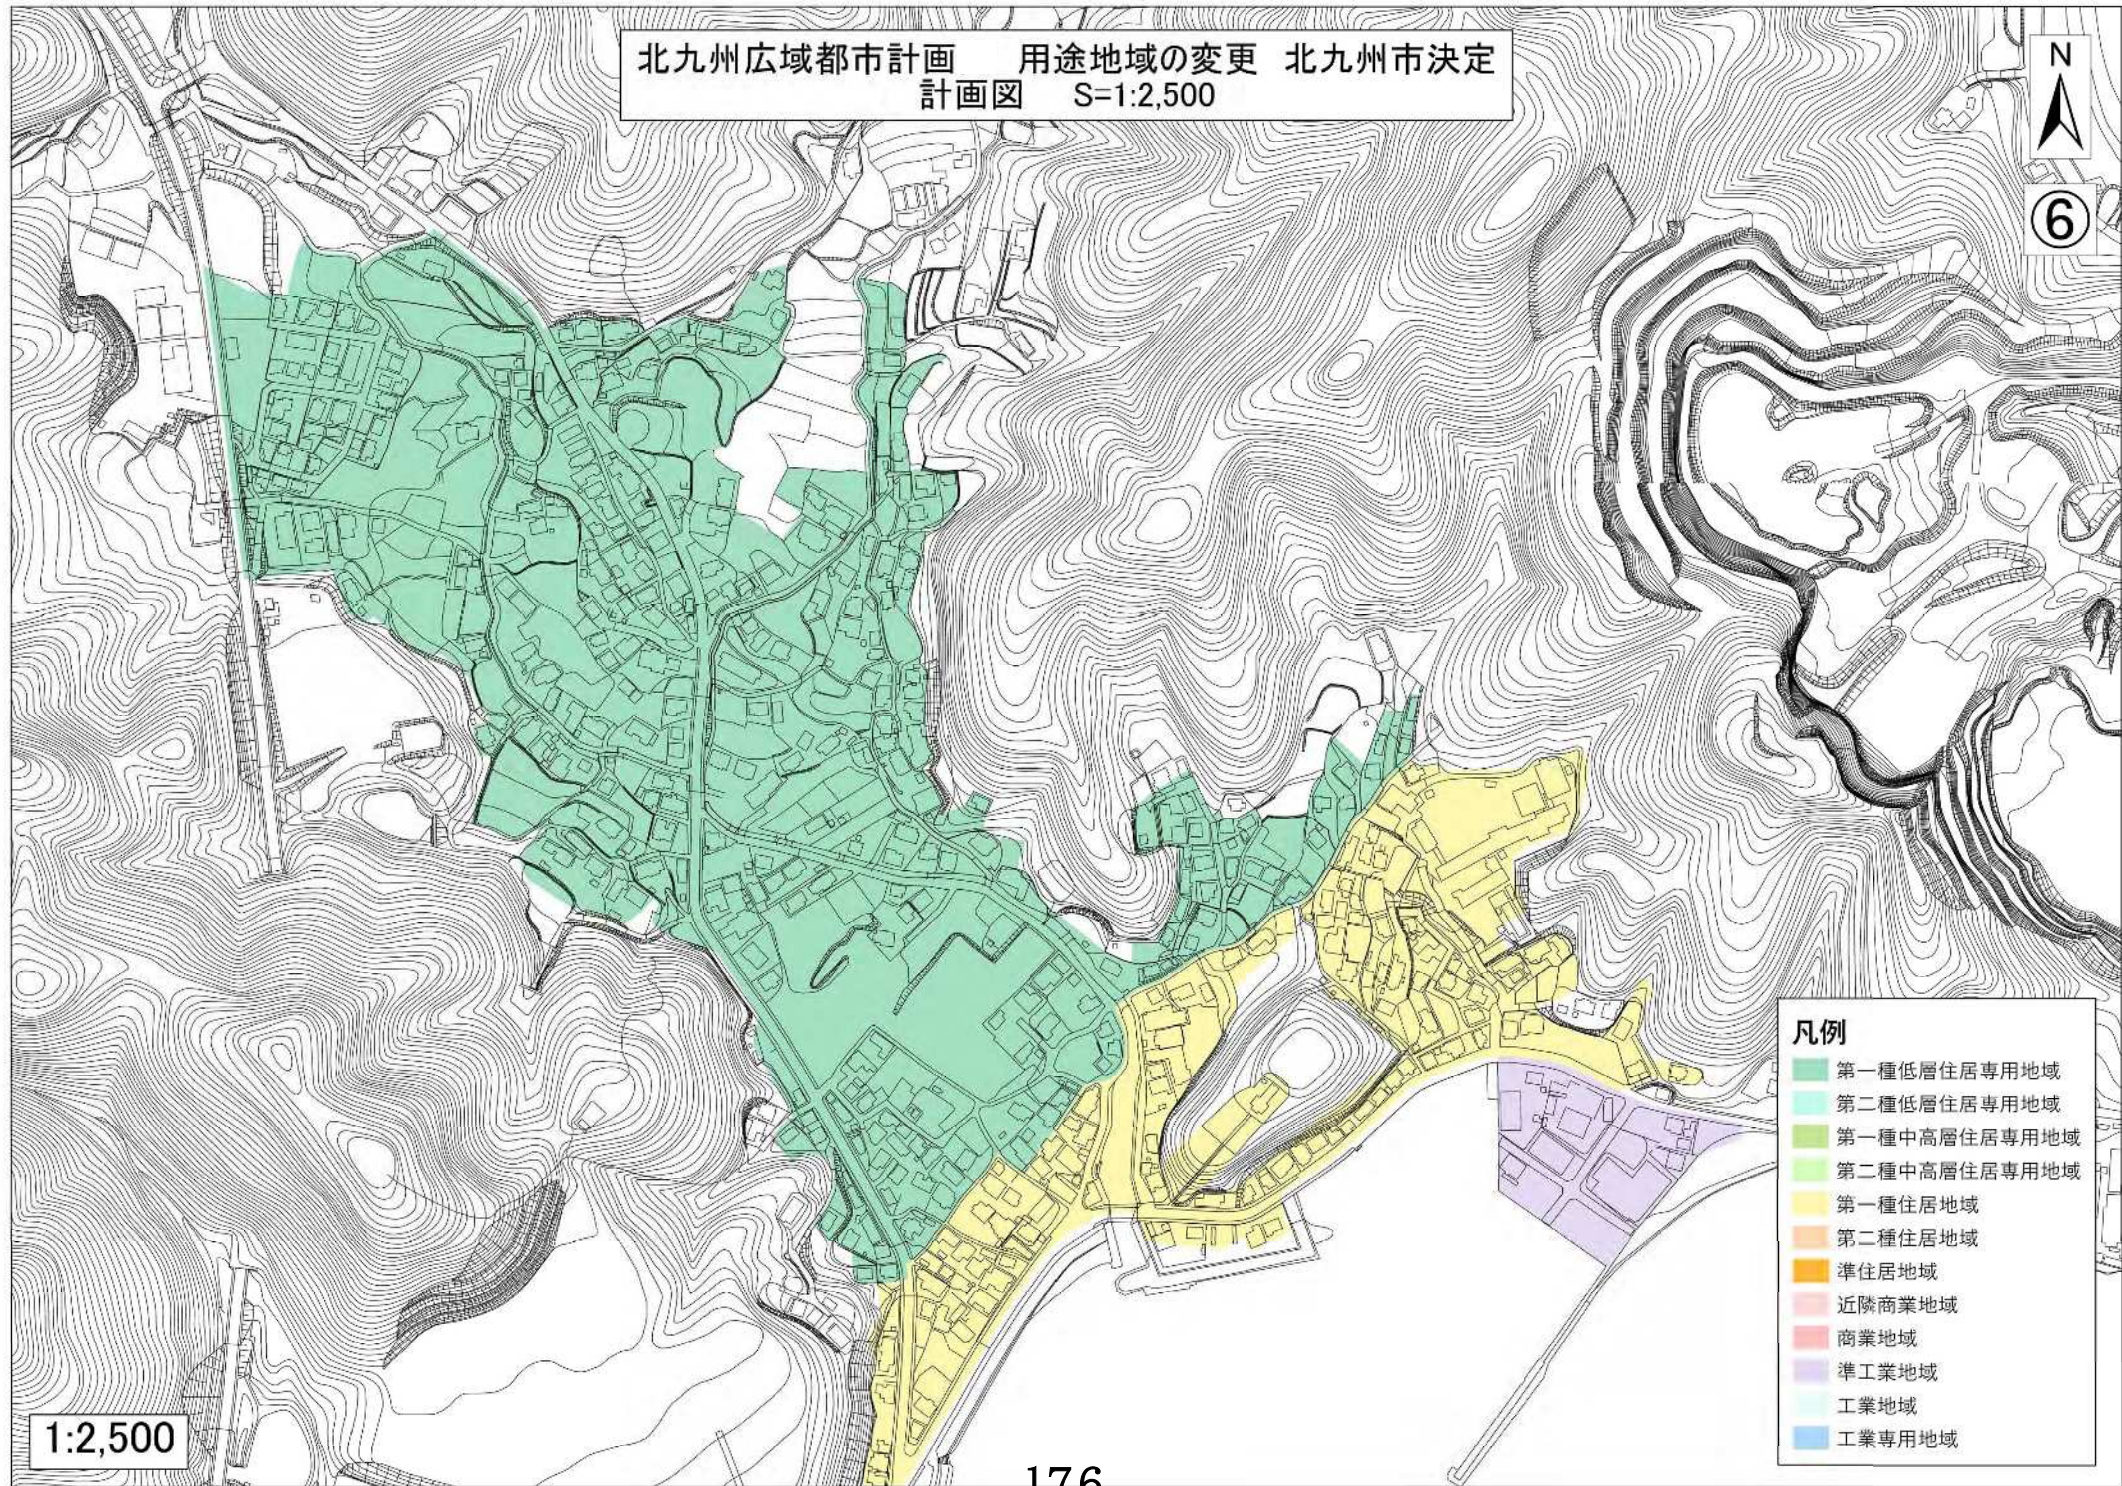

北九州広域都市計画 用途地域の変更 北九州市決定
計画図 S=1:2,500

⑤

凡例

- 第一種低層住居専用地域
- 第二種低層住居専用地域
- 第一種中高層住居専用地域
- 第二種中高層住居専用地域
- 第一種住居地域
- 第二種住居地域
- 準住居地域
- 近隣商業地域
- 商業地域
- 準工業地域
- 工業地域
- 工業専用地域

1:2,500

北九州広域都市計画 用途地域の変更 北九州市決定
計画図 S=1:2,500

⑥

- 凡例
- 第一種低層住居専用地域
 - 第二種低層住居専用地域
 - 第一種中高層住居専用地域
 - 第二種中高層住居専用地域
 - 第一種住居地域
 - 第二種住居地域
 - 準住居地域
 - 近隣商業地域
 - 商業地域
 - 準工業地域
 - 工業地域
 - 工業専用地域

1:2,500