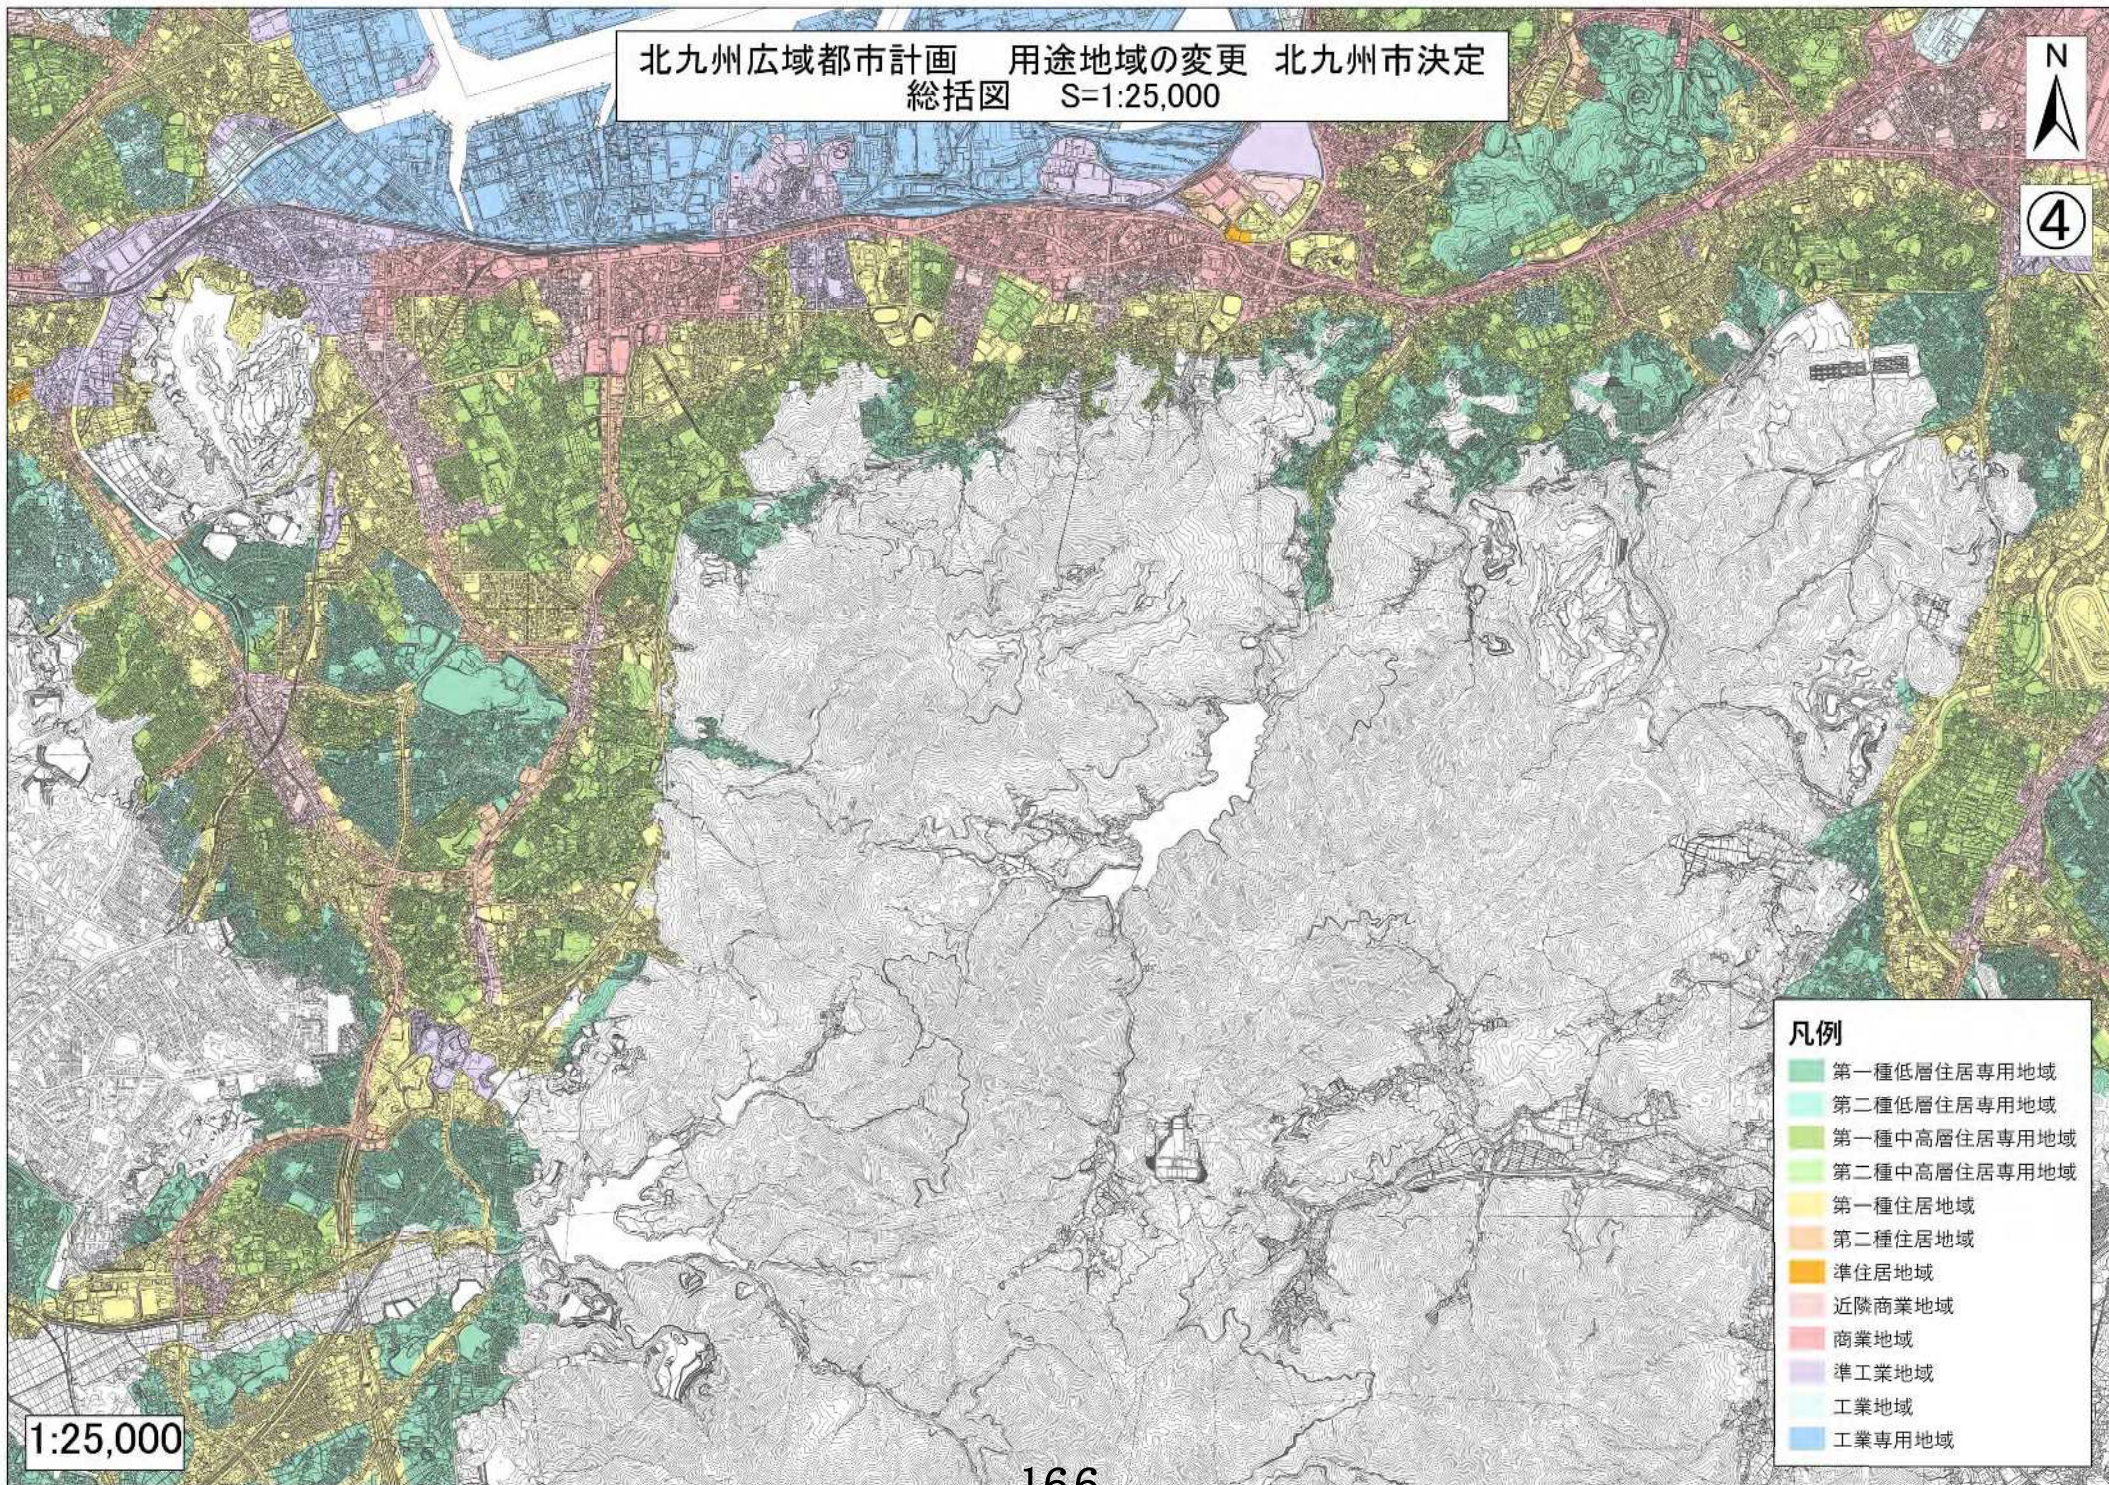

北九州広域都市計画 用途地域の変更 北九州市決定
総括図 S=1:25,000

③

凡例

- 第一種低層住居専用地域
- 第二種低層住居専用地域
- 第一種中高層住居専用地域
- 第二種中高層住居専用地域
- 第一種住居地域
- 第二種住居地域
- 準住居地域
- 近隣商業地域
- 商業地域
- 準工業地域
- 工業地域
- 工業専用地域

1:25,000

北九州広域都市計画 用途地域の変更 北九州市決定
総括図 S=1:25,000

④

- 凡例**
- 第一種低層住居専用地域
 - 第二種低層住居専用地域
 - 第一種中高層住居専用地域
 - 第二種中高層住居専用地域
 - 第一種住居地域
 - 第二種住居地域
 - 準住居地域
 - 近隣商業地域
 - 商業地域
 - 準工業地域
 - 工業地域
 - 工業専用地域

1:25,000