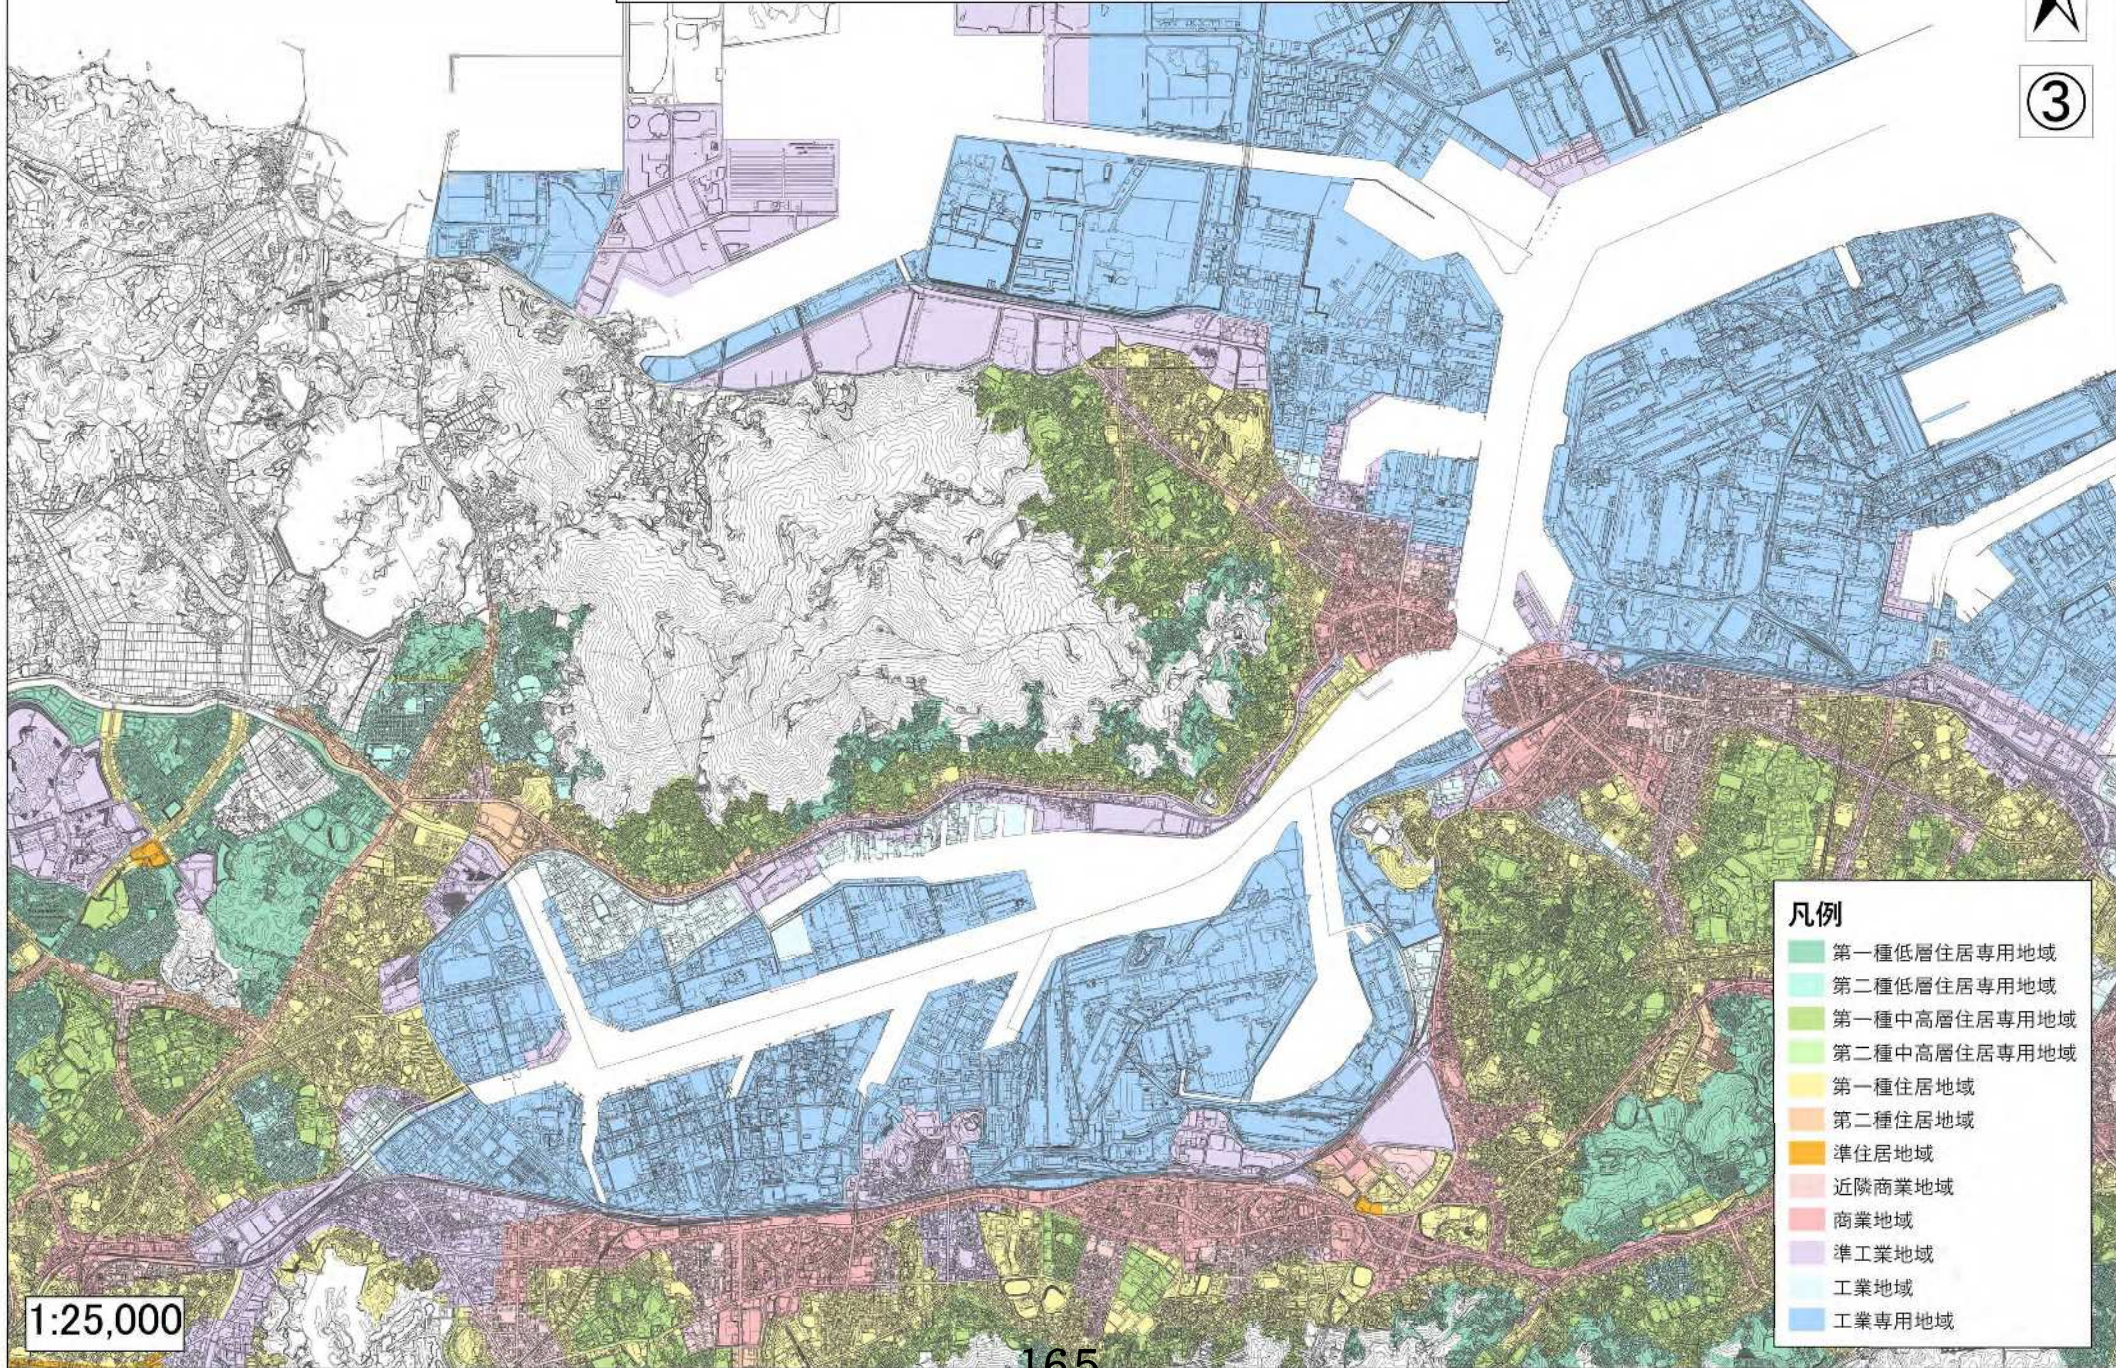

北九州広域都市計画 用途地域の変更 北九州市決定
総括図 S=1:25,000

③

凡例

- 第一種低層住居専用地域
- 第二種低層住居専用地域
- 第一種中高層住居専用地域
- 第二種中高層住居専用地域
- 第一種住居地域
- 第二種住居地域
- 準住居地域
- 近隣商業地域
- 商業地域
- 準工業地域
- 工業地域
- 工業専用地域

1:25,000

北九州広域都市計画 用途地域の変更 北九州市決定
総括図 S=1:25,000

④

- 凡例**
- 第一種低層住居専用地域
 - 第二種低層住居専用地域
 - 第一種中高層住居専用地域
 - 第二種中高層住居専用地域
 - 第一種住居地域
 - 第二種住居地域
 - 準住居地域
 - 近隣商業地域
 - 商業地域
 - 準工業地域
 - 工業地域
 - 工業専用地域

1:25,000