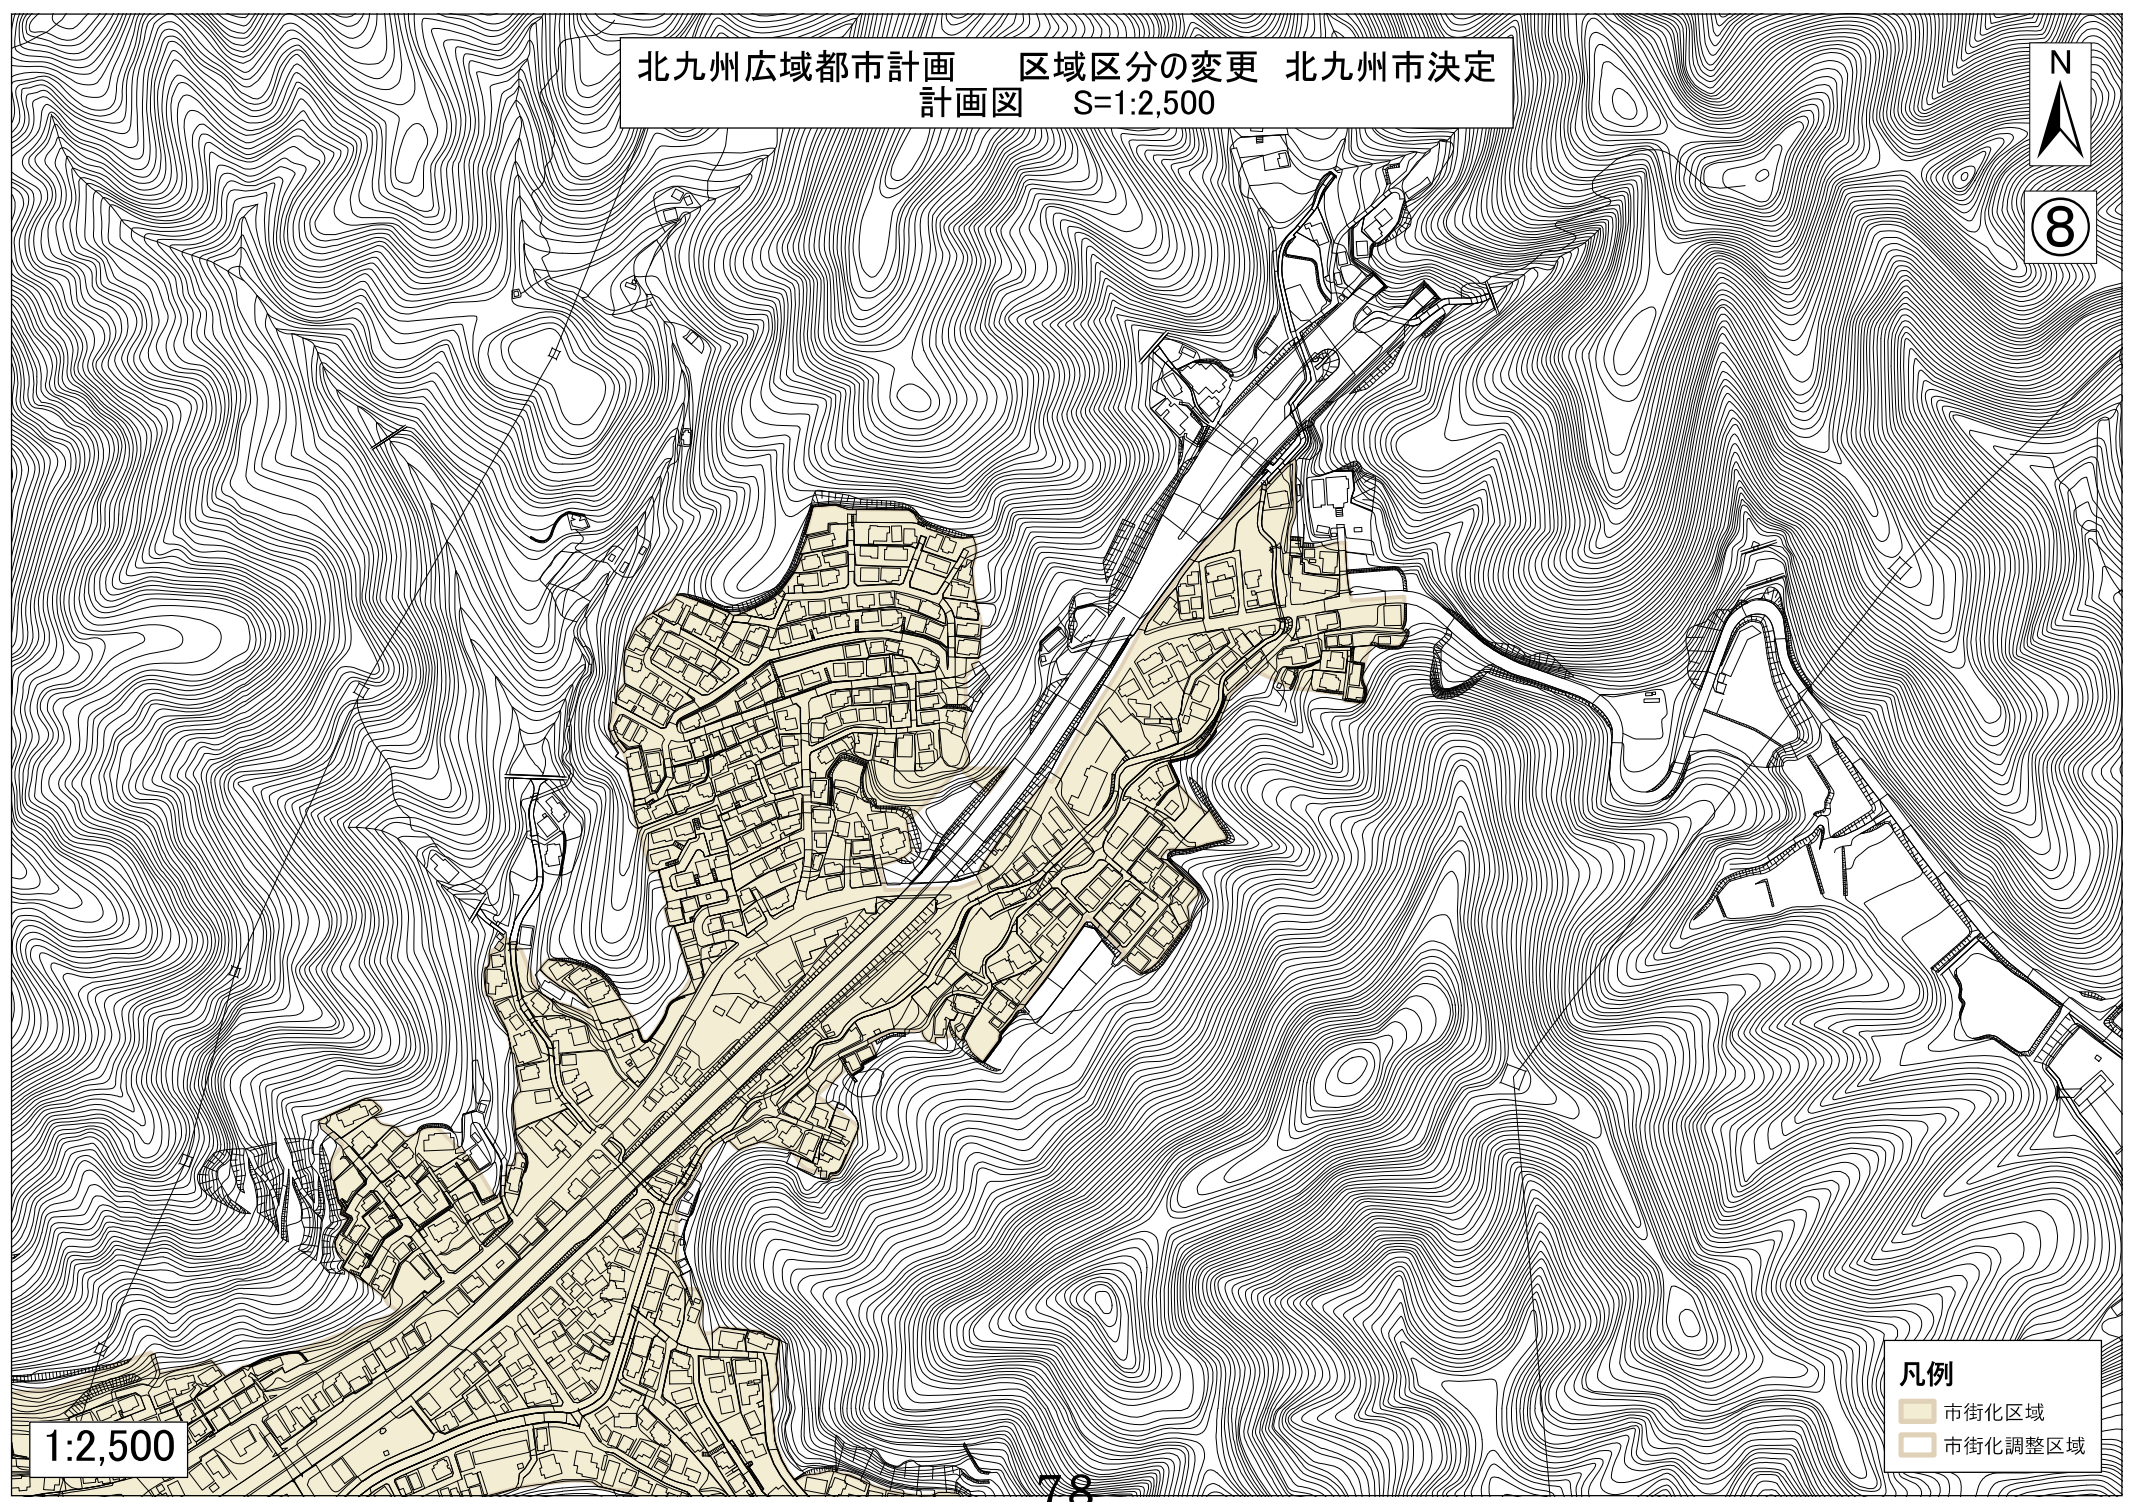

北九州広域都市計画 区域区分の変更 北九州市決定
計画図 S=1:2,500

8

1:2,500

- 凡例
- 市街化区域
 - 市街化調整区域

北九州広域都市計画 区域区分の変更 北九州市決定
計画図 S=1:2,500

1:2,500

- 凡例
- 市街化区域
 - 市街化調整区域

北九州広域都市計画 区域区分の変更 北九州市決定
計画図 S=1:2,500

10

1:2,500

- 凡例
- 市街化区域
 - 市街化調整区域