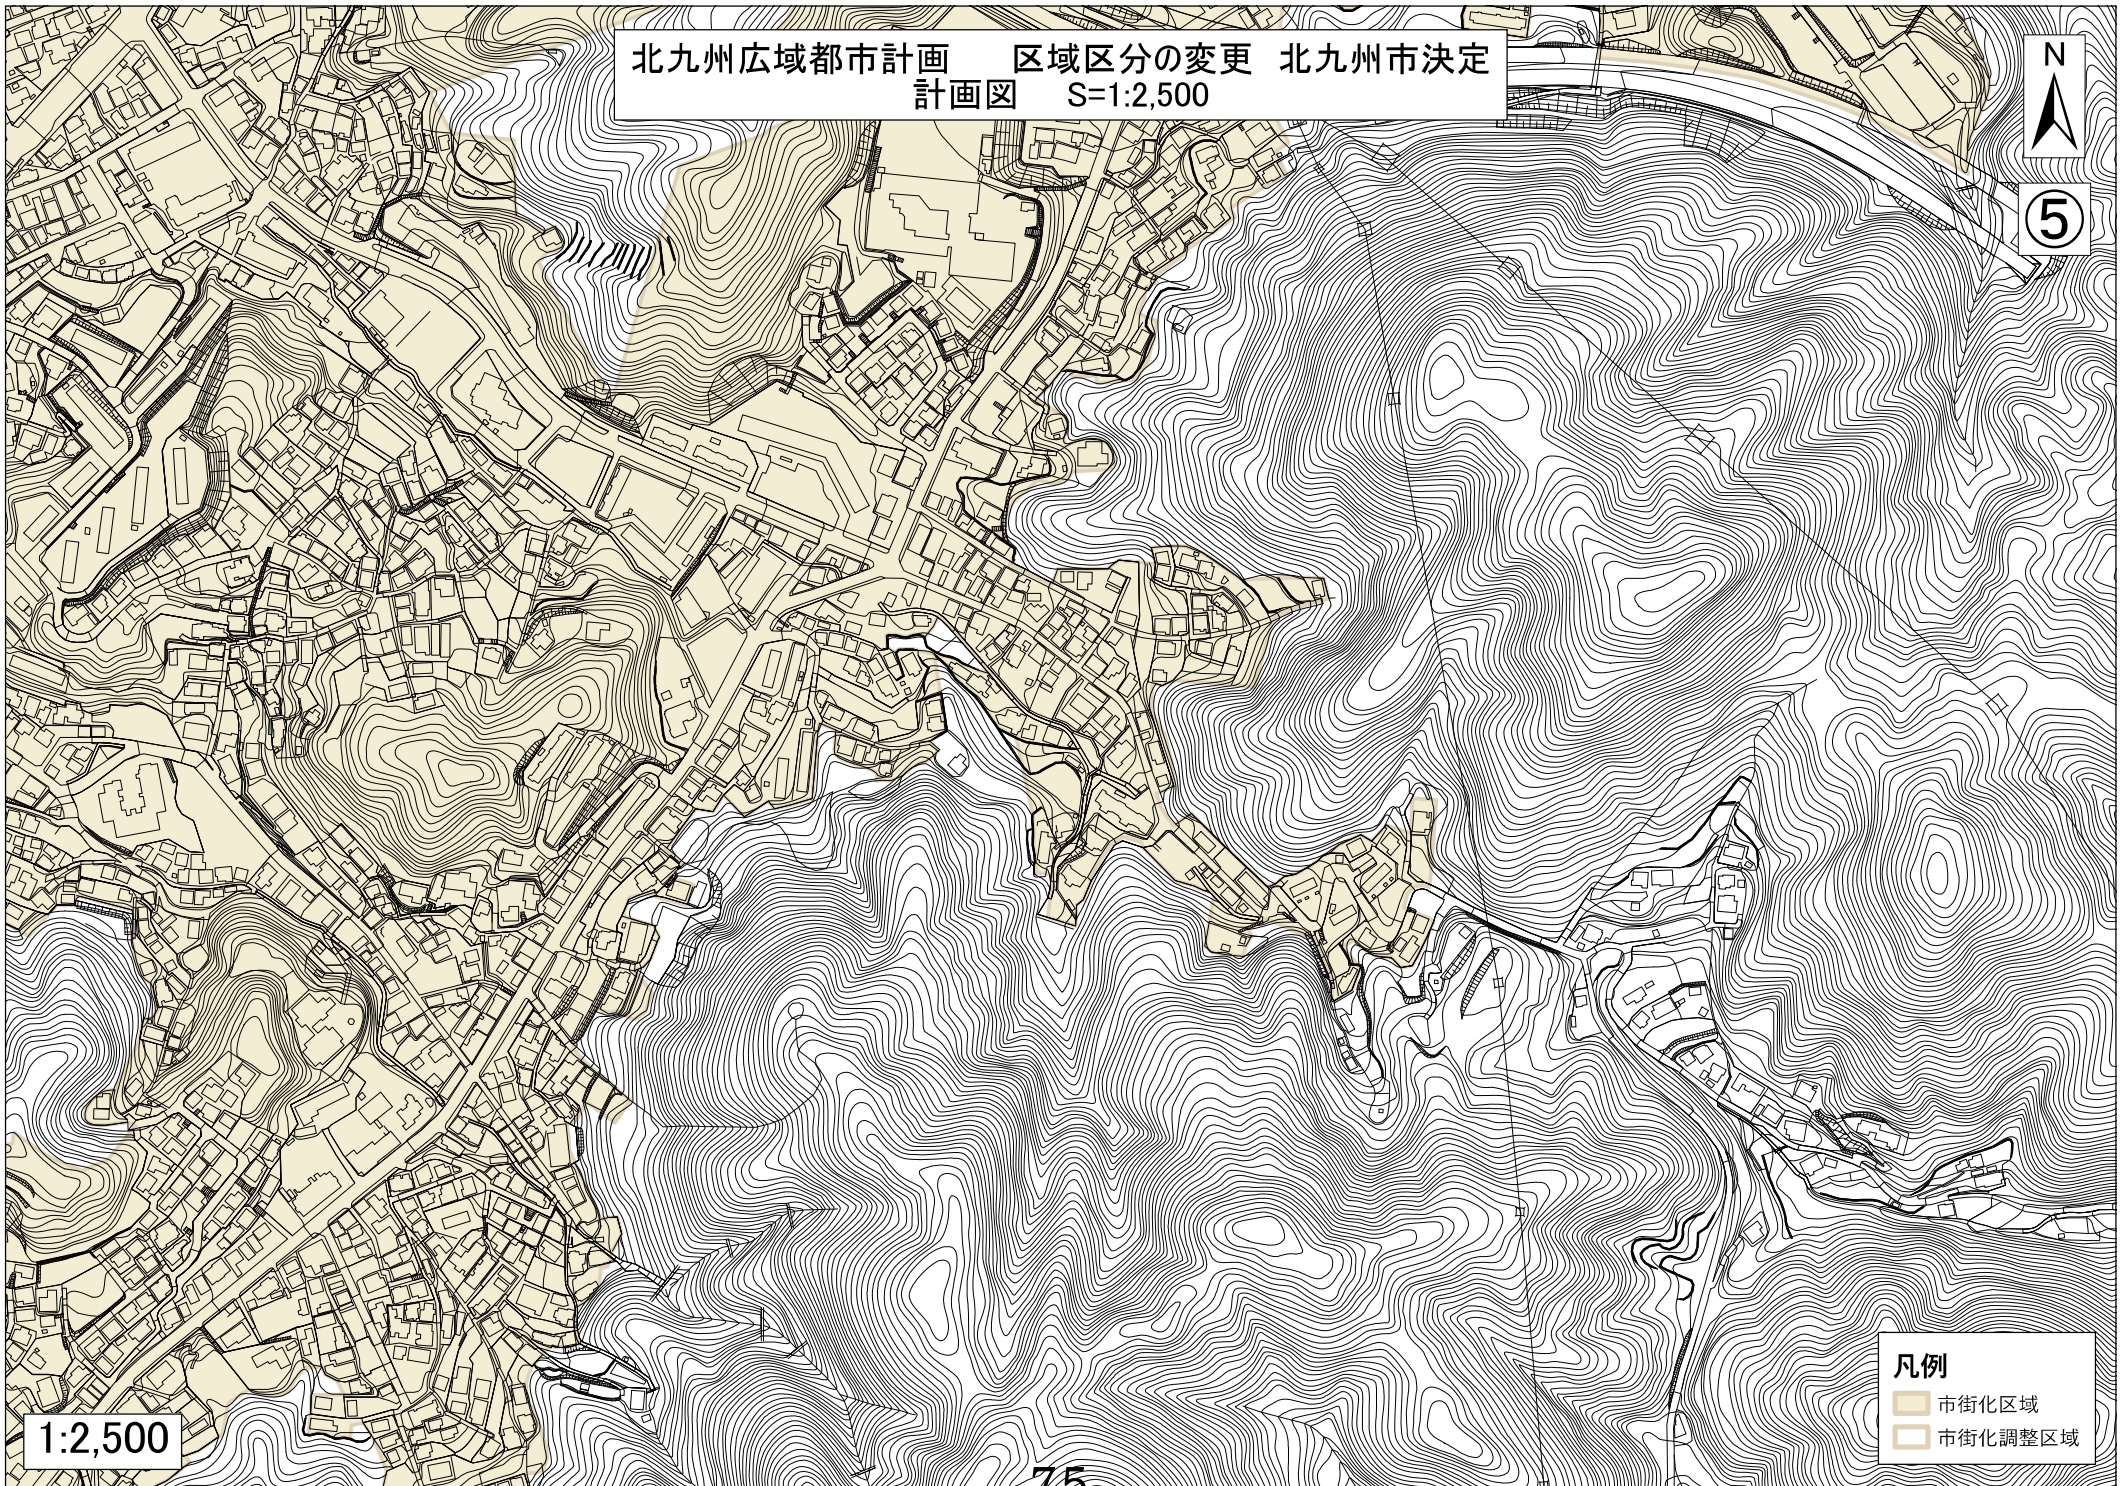

北九州広域都市計画 区域区分の変更 北九州市決定  
計画図 S=1:2,500

1:2,500

- 凡例
- 市街化区域
  - 市街化調整区域

北九州広域都市計画 区域区分の変更 北九州市決定  
計画図 S=1:2,500

1:2,500

- 凡例
- 市街化区域
  - 市街化調整区域

北九州広域都市計画 区域区分の変更 北九州市決定  
計画図 S=1:2,500

- 凡例
- 市街化区域
  - 市街化調整区域

1:2,500