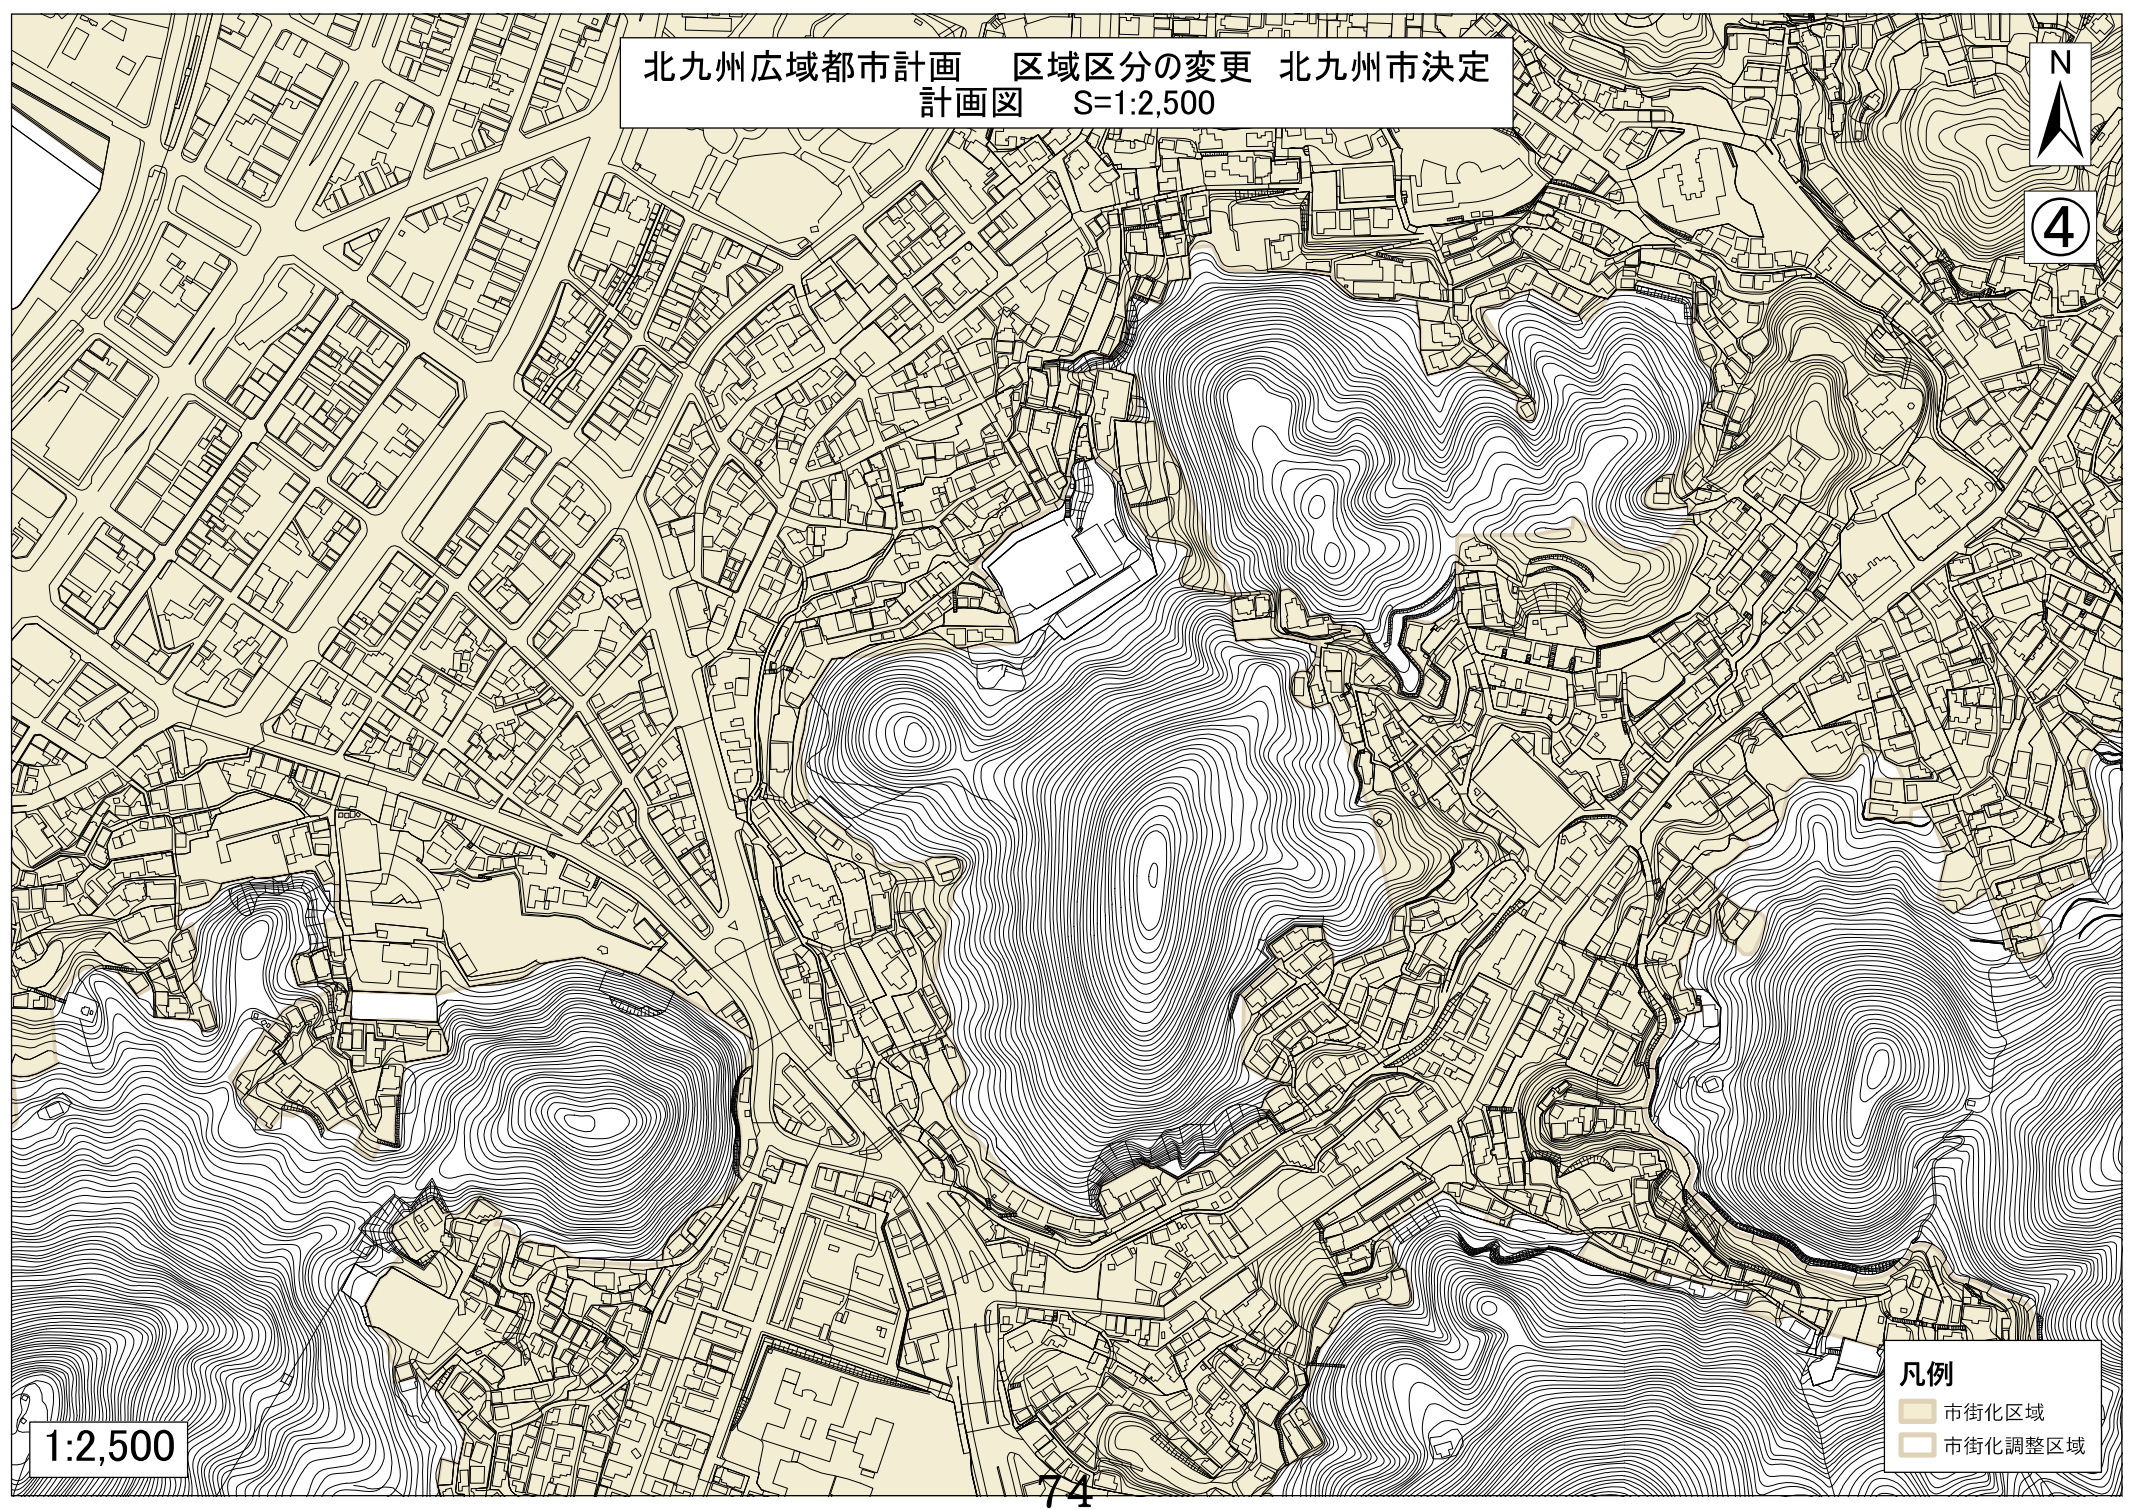

北九州広域都市計画 区域区分の変更 北九州市決定
計画図 S=1:2,500

2

1:2,500

凡例

- 市街化区域
- 市街化調整区域

北九州広域都市計画 区域区分の変更 北九州市決定
計画図 S=1:2,500

③

1:2,500

- 凡例
- 市街化区域
 - 市街化調整区域

北九州広域都市計画 区域区分の変更 北九州市決定
計画図 S=1:2,500

4

1:2,500

- 凡例
- 市街化区域
 - 市街化調整区域