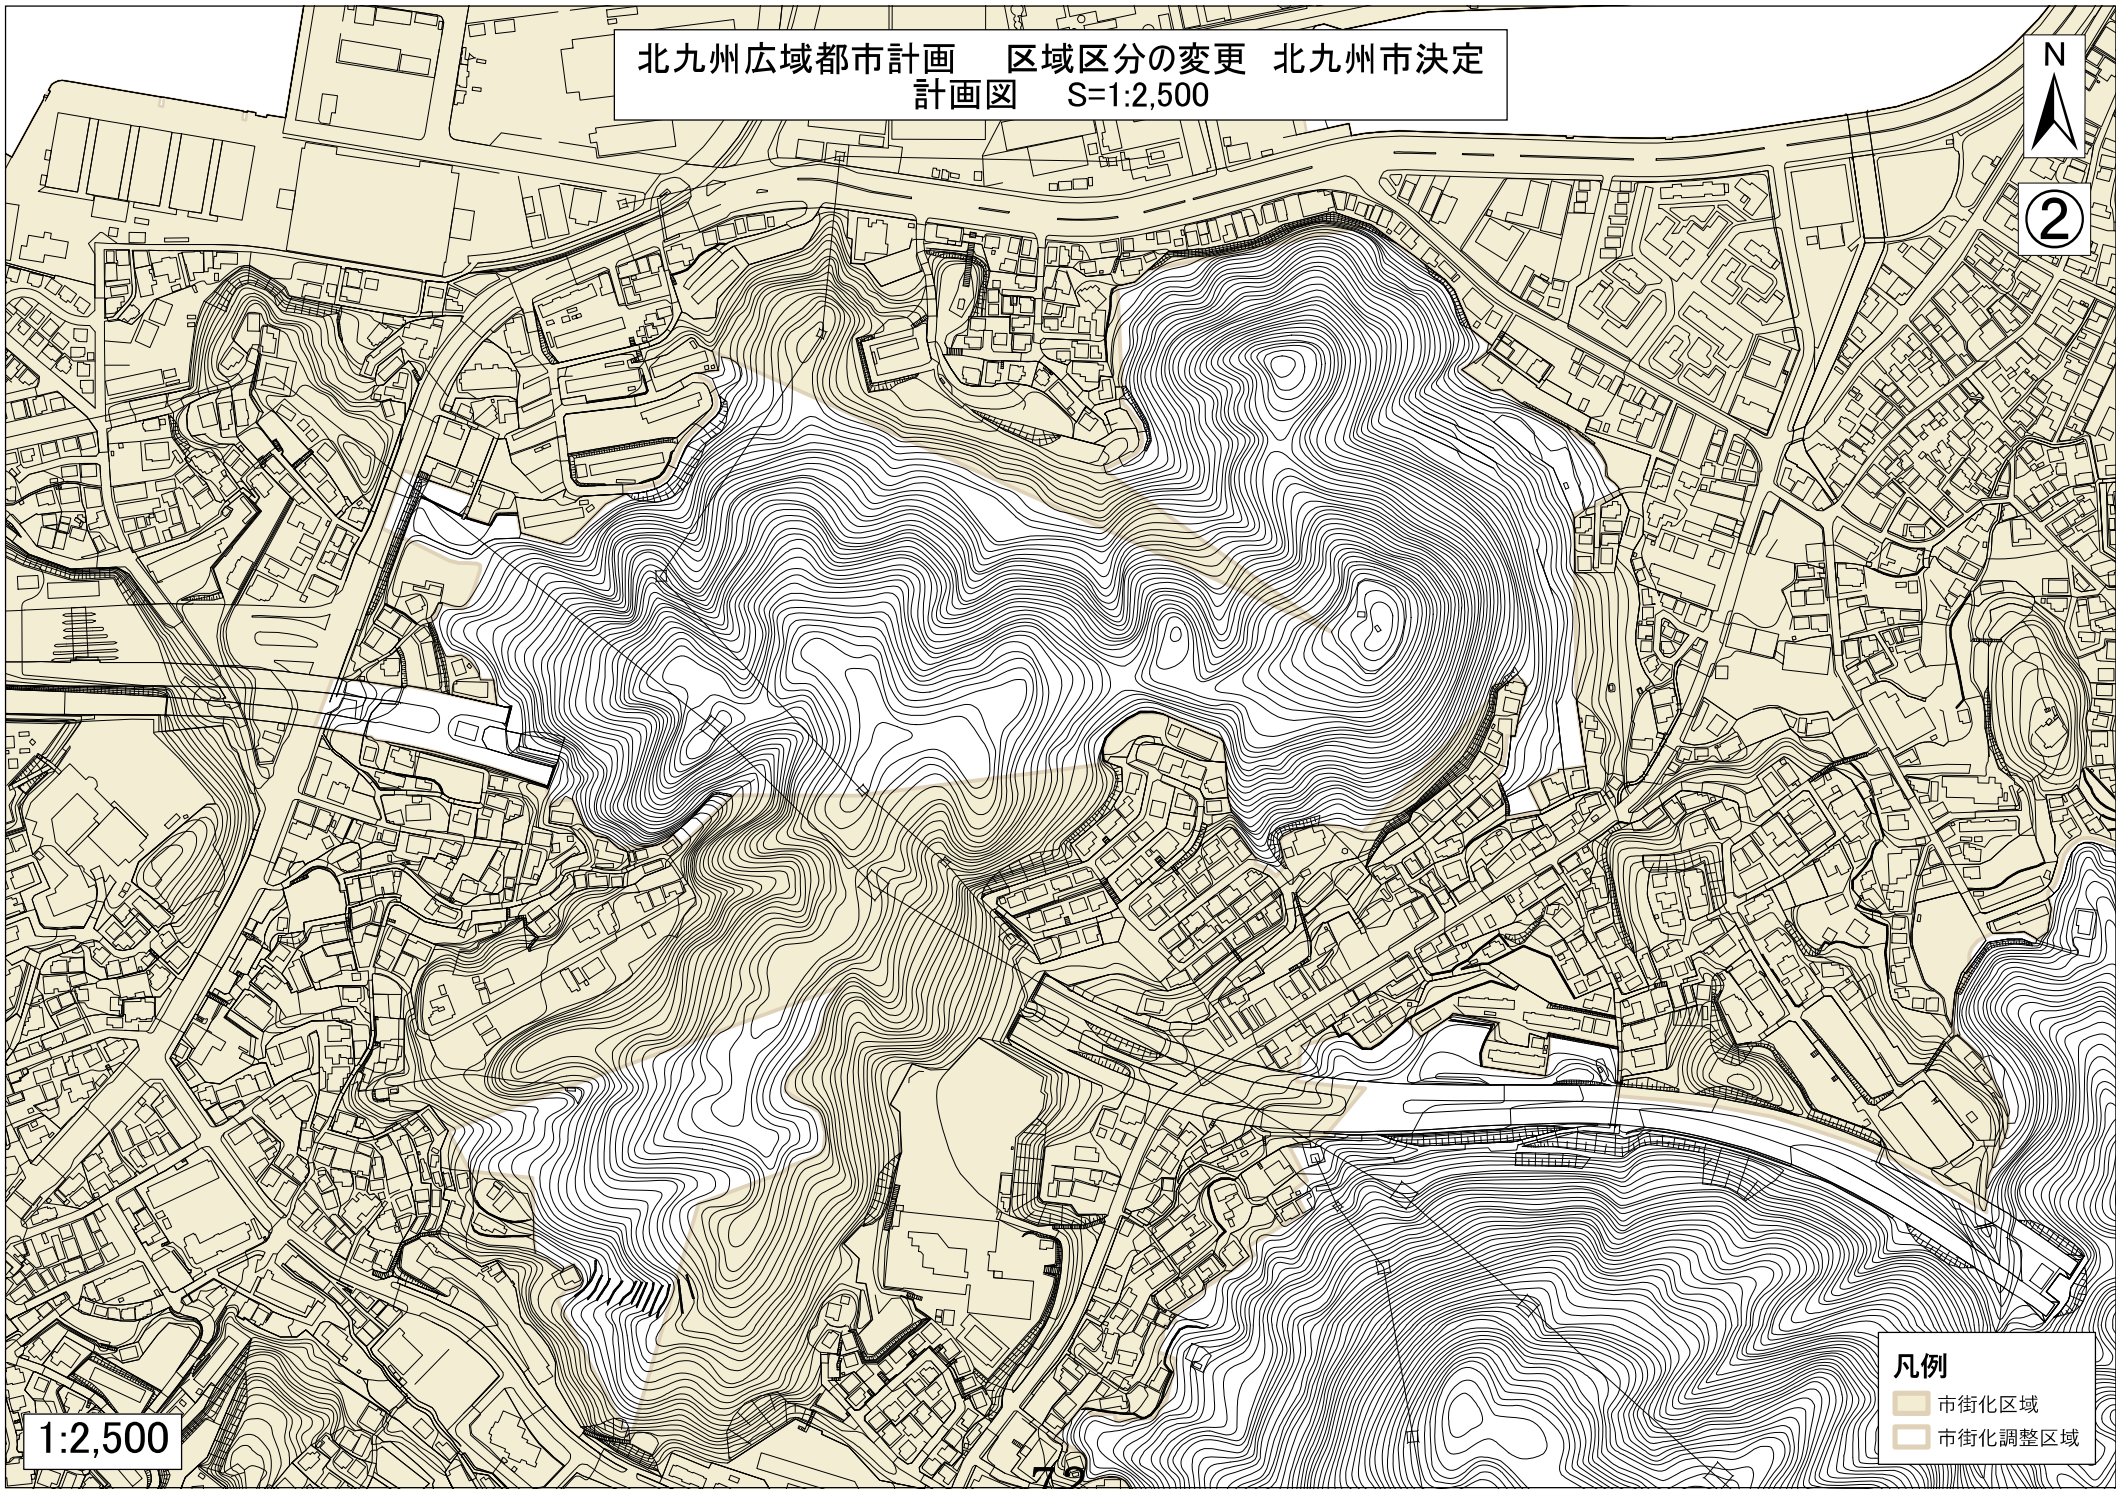

北九州広域都市計画 区域区分の変更 北九州市決定
計画図 S=1:2,500

2

1:2,500

凡例

- 市街化区域
- 市街化調整区域

北九州広域都市計画 区域区分の変更 北九州市決定
計画図 S=1:2,500

③

1:2,500

- 凡例
- 市街化区域
 - 市街化調整区域

北九州広域都市計画 区域区分の変更 北九州市決定
計画図 S=1:2,500

4

1:2,500

- 凡例
- 市街化区域
 - 市街化調整区域