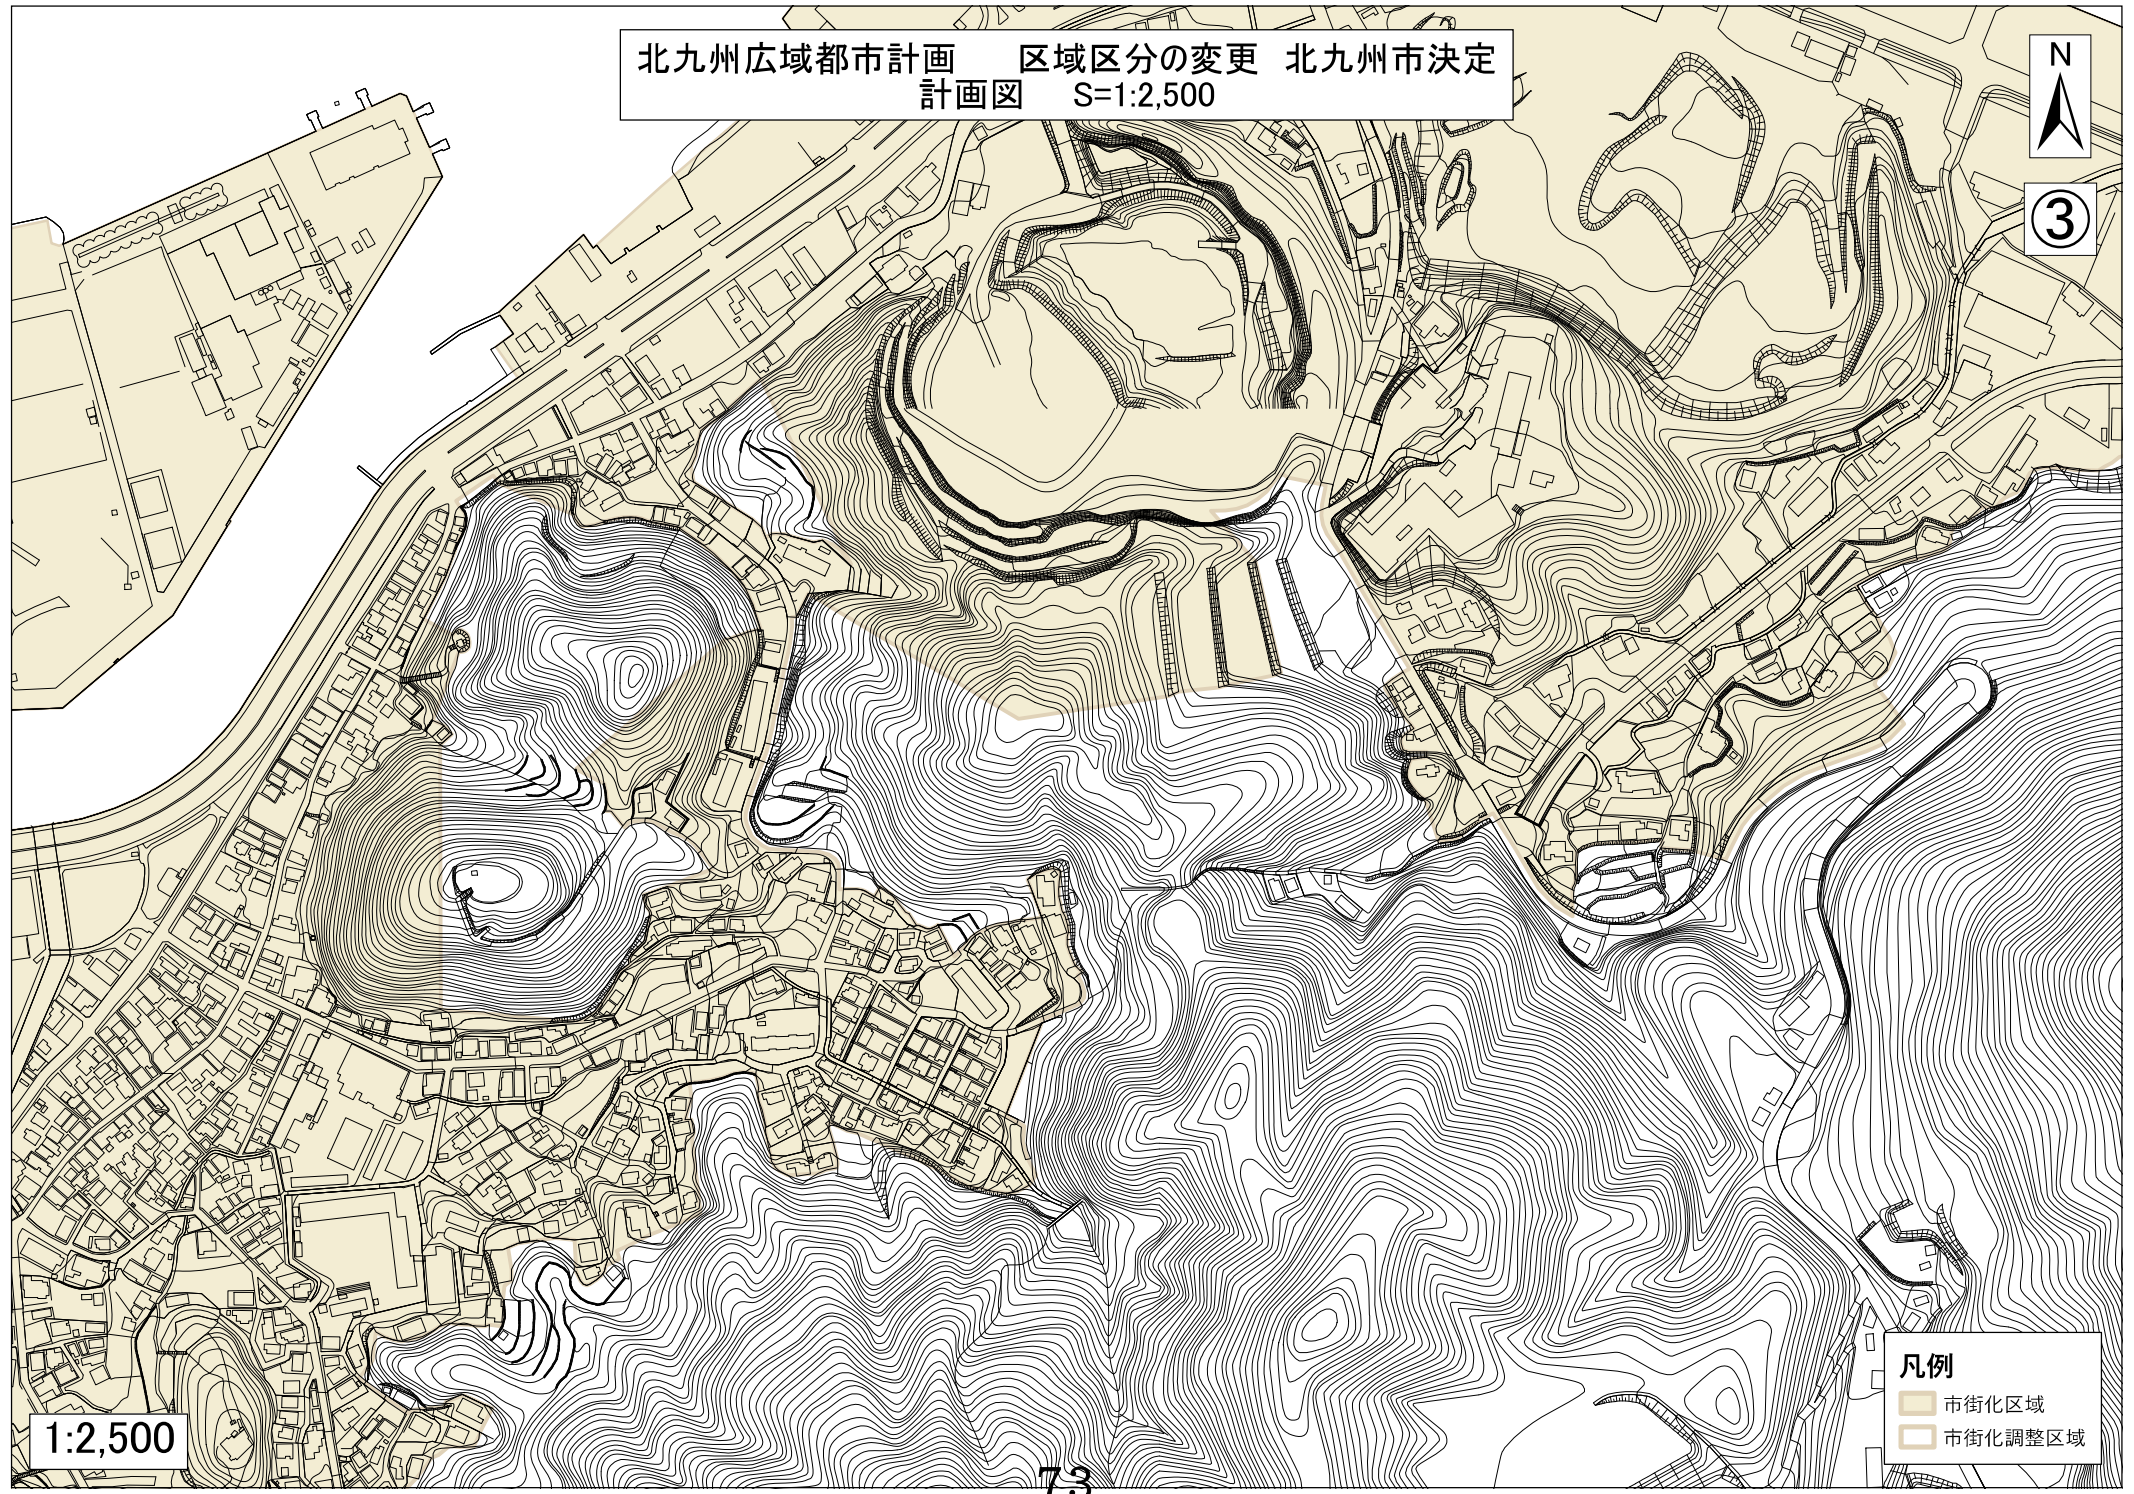

北九州広域都市計画 区域区分の変更 北九州市決定
計画図 S=1:2,500

2

1:2,500

凡例

- 市街化区域
- 市街化調整区域

北九州広域都市計画 区域区分の変更 北九州市決定
計画図 S=1:2,500

③

1:2,500

- 凡例
- 市街化区域
 - 市街化調整区域

北九州広域都市計画 区域区分の変更 北九州市決定
計画図 S=1:2,500

4

1:2,500

- 凡例
- 市街化区域
 - 市街化調整区域